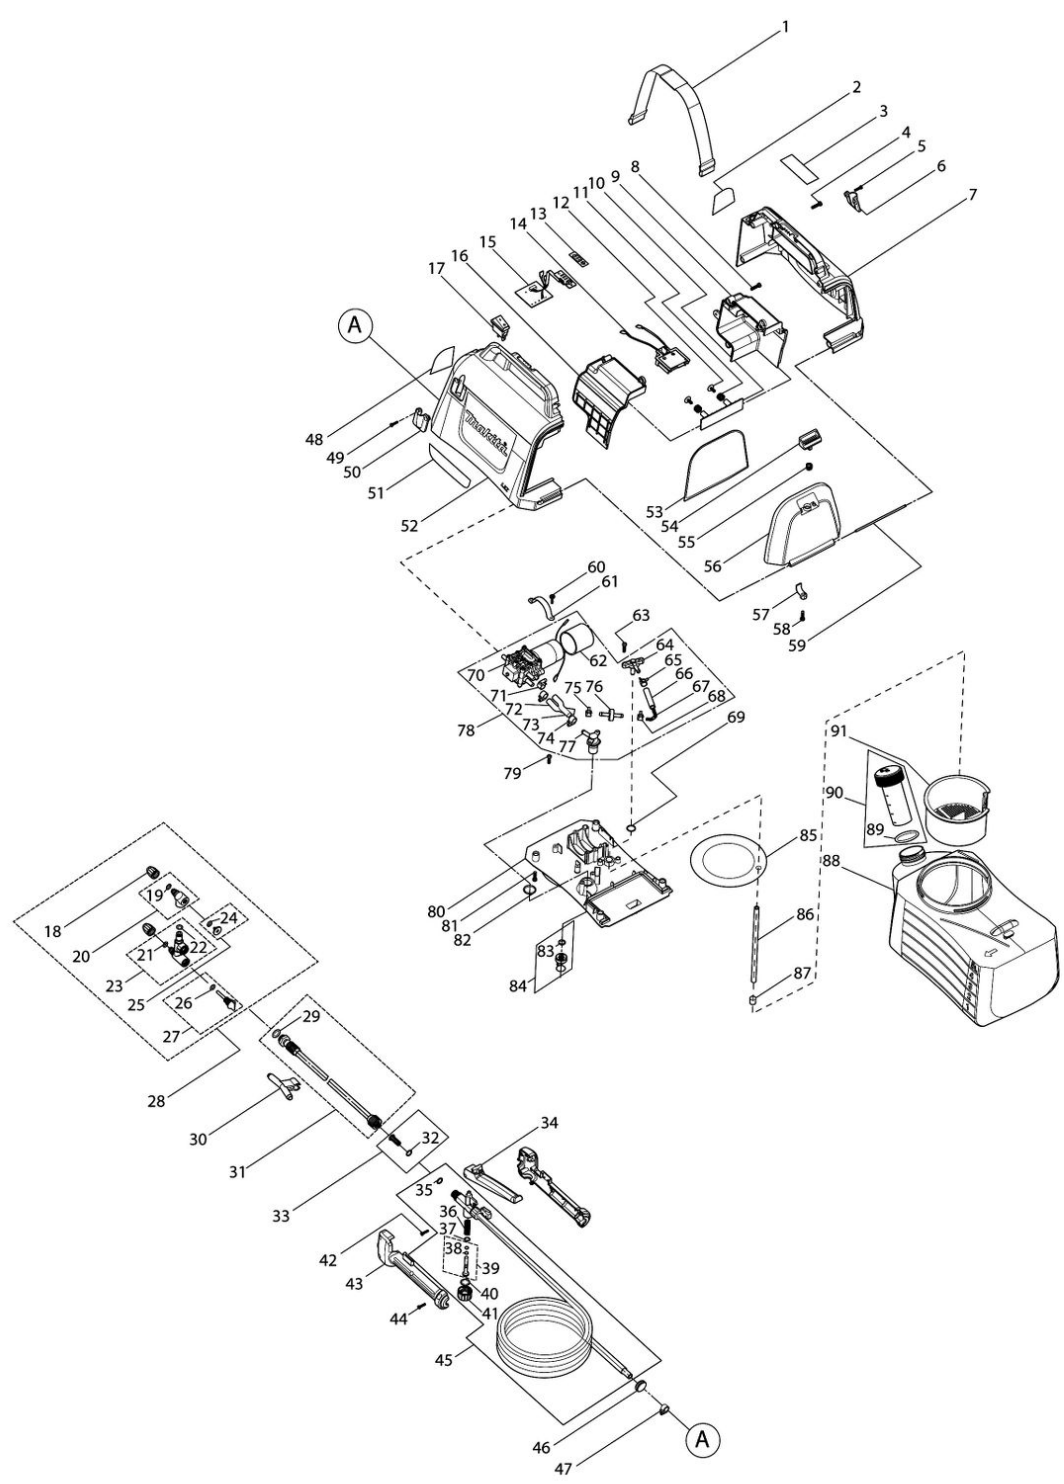

Partdrawing for DUS054Z - Drukspuit

Model No.DUS054 CORDLESS GARDEN SPRAYER

2020/11
DUS054

Nr.	Part nr.	Name
001	PR00000128	Draagriem
002	PR00000206	Label DUS054
003	PR00000225	Label rating DUS054
004	PR00000183	Parker 4x16 DUS054
005	PR00000182	Parker ST2,9x12 DUS053/54D
006	PR00000191	Houder DUS054
007	PR00000192	Motorhuisset DUS054
008	PR00000183	Parker 4x16 DUS054
009	PR00000193	Batterijhuis DUS054
010	PR00000130	Montagebord DUS054
011	PR00000194	Veer DUS054 SET
012	PR00000132	Parker 4x12mm DUS054
013	PR00000133	Label indicatie DUS054
014	PR00000195	Circuit DUS054
015	PR00000196	Circuit DUS054
016	PR00000193	Batterijhuis DUS054
017	PR00000136	Schakelaar DUS054
018	PR00000137	Sproeikop DUS054 P
019	PR00000186	O-ring 6x2 DUS054 A
020	PR00000138	Spuitmondhouder DUS054 P
021	PR00000186	O-ring 6x2 DUS054 A
022	PR00000186	O-ring 6x2 DUS054 A
023	PR00000139	Verbinder DUS054 P
024	PR00000186	O-ring 6x2 DUS054 A
025	PR00000140	Eindkap DUS054 P
026	PR00000186	O-ring 6x2 DUS054 A
027	PR00000141	Stelknop DUS054 P
028	PR00000142	Neusstuk rugspuiten
029	PR00000143	Pakking 9x17x2 DUS054
030	PR00000144	Draaghaak drukspuitlans
031	PR00000145	Spuitlans DUS053/54D
032	PR00000146	O-ring 4,5x1,5 DUS054
033	PR00000147	Filterset DUS053/54D
034	PR00000148	Handgreepschakeling DUS053/54D
035	PR00000149	O-ring 8x1,8 DUS054
036	PR00000150	Veer DUS054
037	PR00000204	O-ring 6x2 DUS054 P
037-1	PR00000186	O-ring 6x2 DUS054 A
038	PR00000205	O-ring 3x1 DUS054
039	PR00000151	Klepas DUS054
040	PR00000190	O-ring DUS053/54D
041	PR00000152	Sluitkap DUS054
042	PR00000182	Parker ST2,9x12 DUS053/54D
043	PR00000153	Handgreepset DUS053/54D
044	PR00000182	Parker ST2,9x12 DUS053/54D
045	PR00000154	Spuitslang DUS053/54D