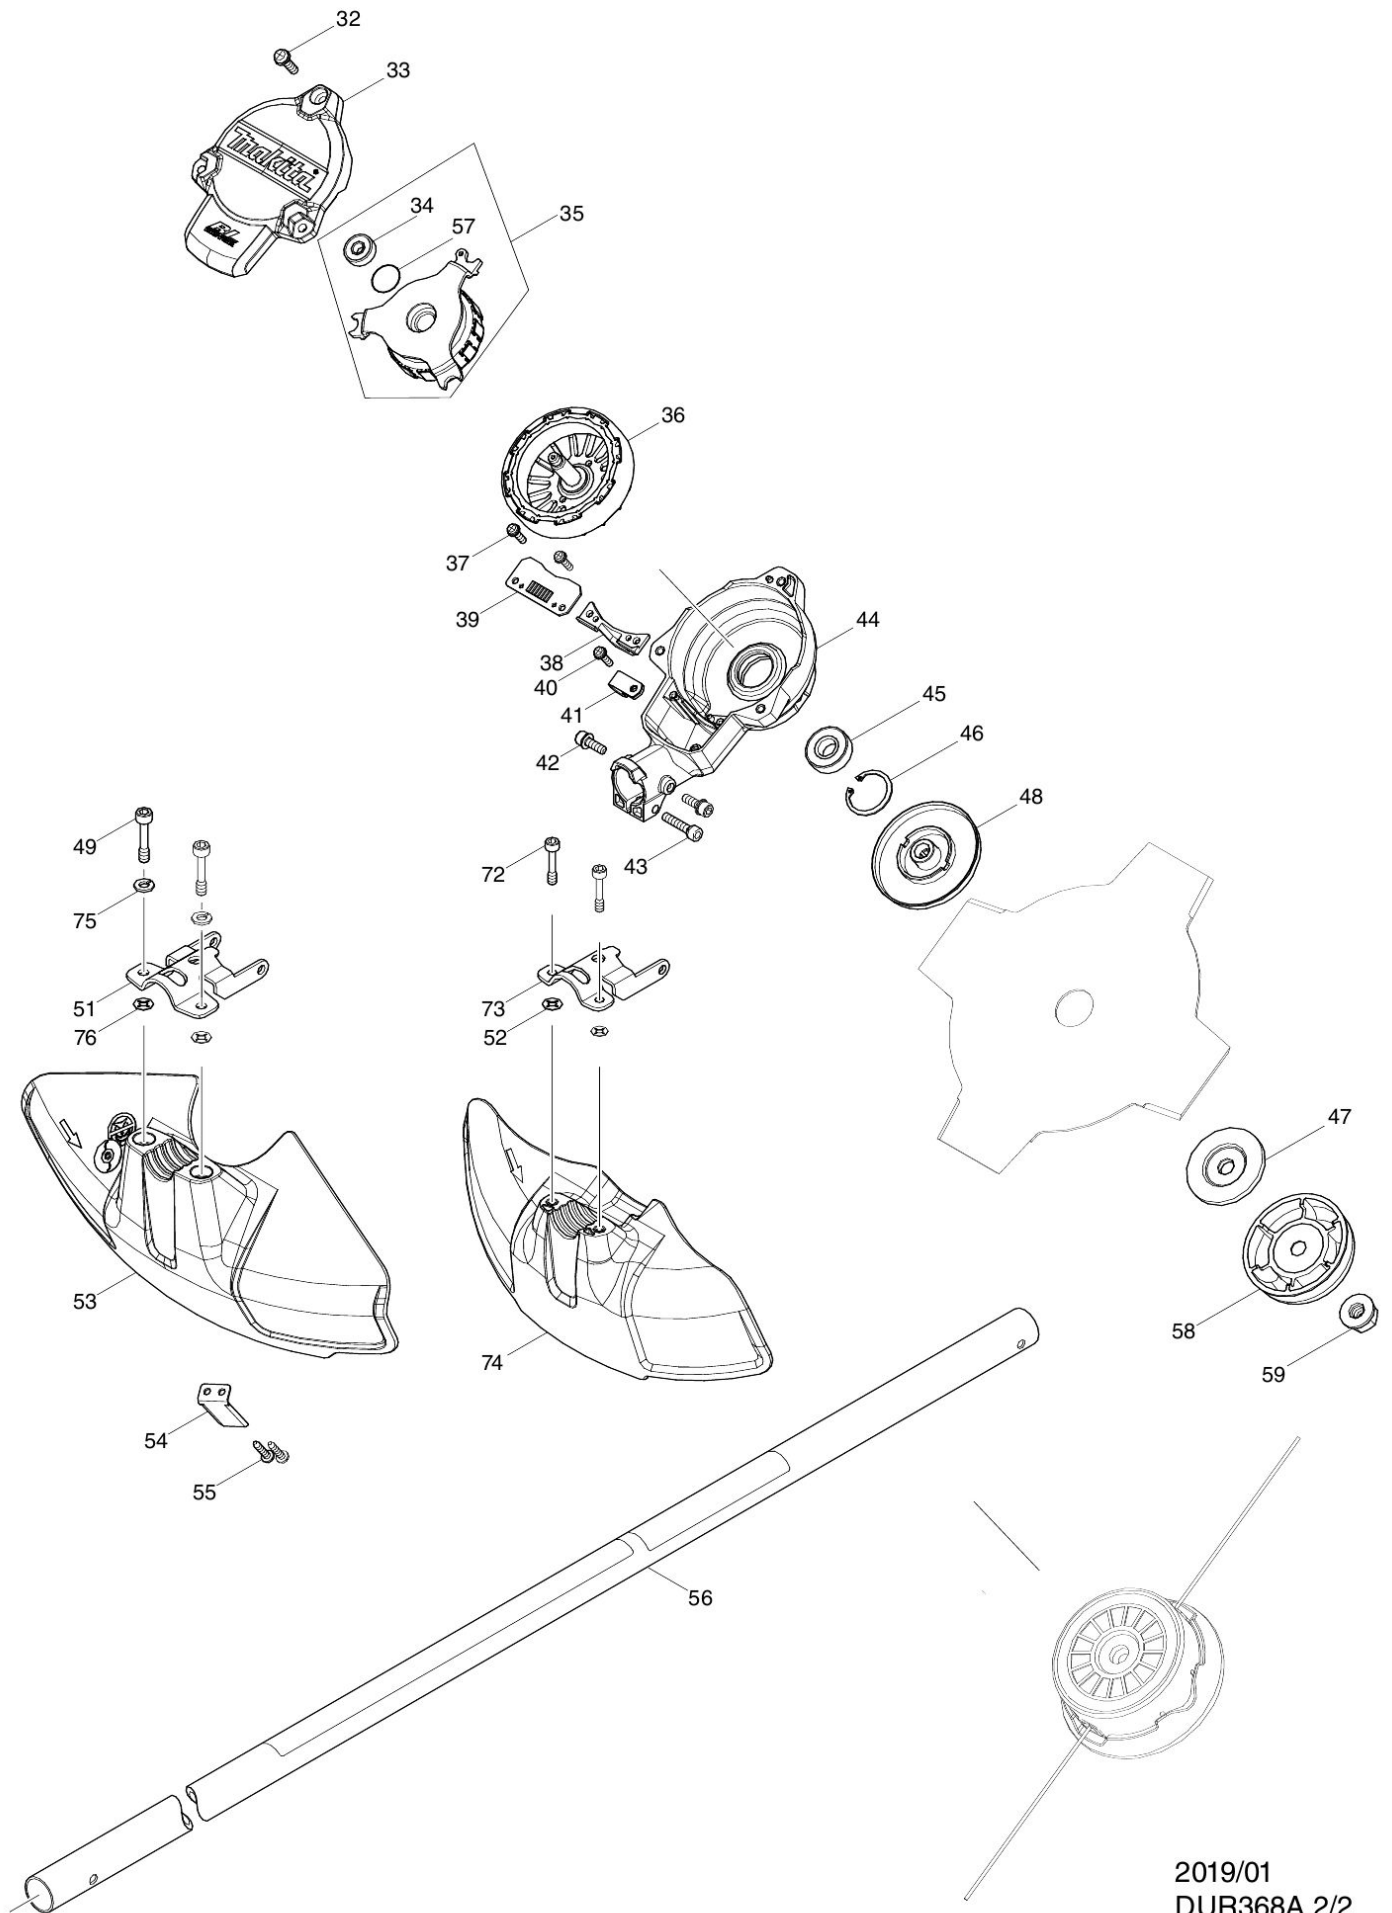

2019/01
DUR368A 2/2

Nr.	Part nr.	Name
001	140L83-1	Handgreep 19 DUR368A
002	135395-3	Handgreephouder Dur361 P
003	922241-7	Inbusbout M5X25Mm
004	318272-6	Handgreepbeugelplaat Rbc525 A
005	318273-4	Handgreepbeugelplaat Dur361
006	318274-2	Handgreephouder Dur361
007	922251-4	Inbusbout M5X30 Sg1250
008	699118-8	Draadboom DUR368L
009	266326-2	Tap Schroef 4X18mm P
010	687260-7	Klemstrip 4350T
011	807E85-5	Label 92Db
013	855V64-9	Label serienr DUR368A
014	699067-9	Netsnoer Dur364L
015	183L33-3	Motorhuis DUR368L
015C10	263005-3	Rubber Pen 6 AC320H P
015C20	252126-6	Borgmoer M4X7Mm Mt070
016	688163-8	Lijn Filter Bfs441
017	346248-3	Buisbeugel 24 Er2650Lh
018	266326-2	Tap Schroef 4X18mm P
019	687260-7	Klemstrip 4350T
020	266326-2	Tap Schroef 4X18mm P
021A	620A36-5	Stroomcircuit DUR368A P
021B	620J84-8	Stroomcircuit DUR368A A
022	644808-8	Aansluitunit Bhr241 (3 Cont) A
023	183L33-3	Motorhuis DUR368L
023C10	263005-3	Rubber Pen 6 AC320H P
023C20	252126-6	Borgmoer M4X7Mm Mt070
024	855V55-0	Naamplaat DUR368A
025	266326-2	Tap Schroef 4X18mm P
026	251314-2	Schroef M4X12
027	251314-2	Schroef M4X12
028	346858-6	Batterijhouder Dur364L
029	168478-4	Hanger Bbc231U
030	266787-6	Inbusbout M5X18Mm Er2650Lh A
031	424463-0	Bescherming Bbc231U/At3623 A
032	911233-1	Kruiskopschroef 5X20
033	455626-7	Afdekkap Dur364L
034	211382-7	Kogellager 607Zz A
035A	529146-8	Veld DUR364L P
035B	592E25-3	Veld DUR364L A
036	619462-7	Anker Dur365 A
037	911526-6	Schroef 4X16 A
038	455628-3	Binnenschild Dur364L
039A	620562-8	Controller DUR368A P
039B	620J62-8	Controller DUR368A A
040	911526-6	Schroef 4X16 A