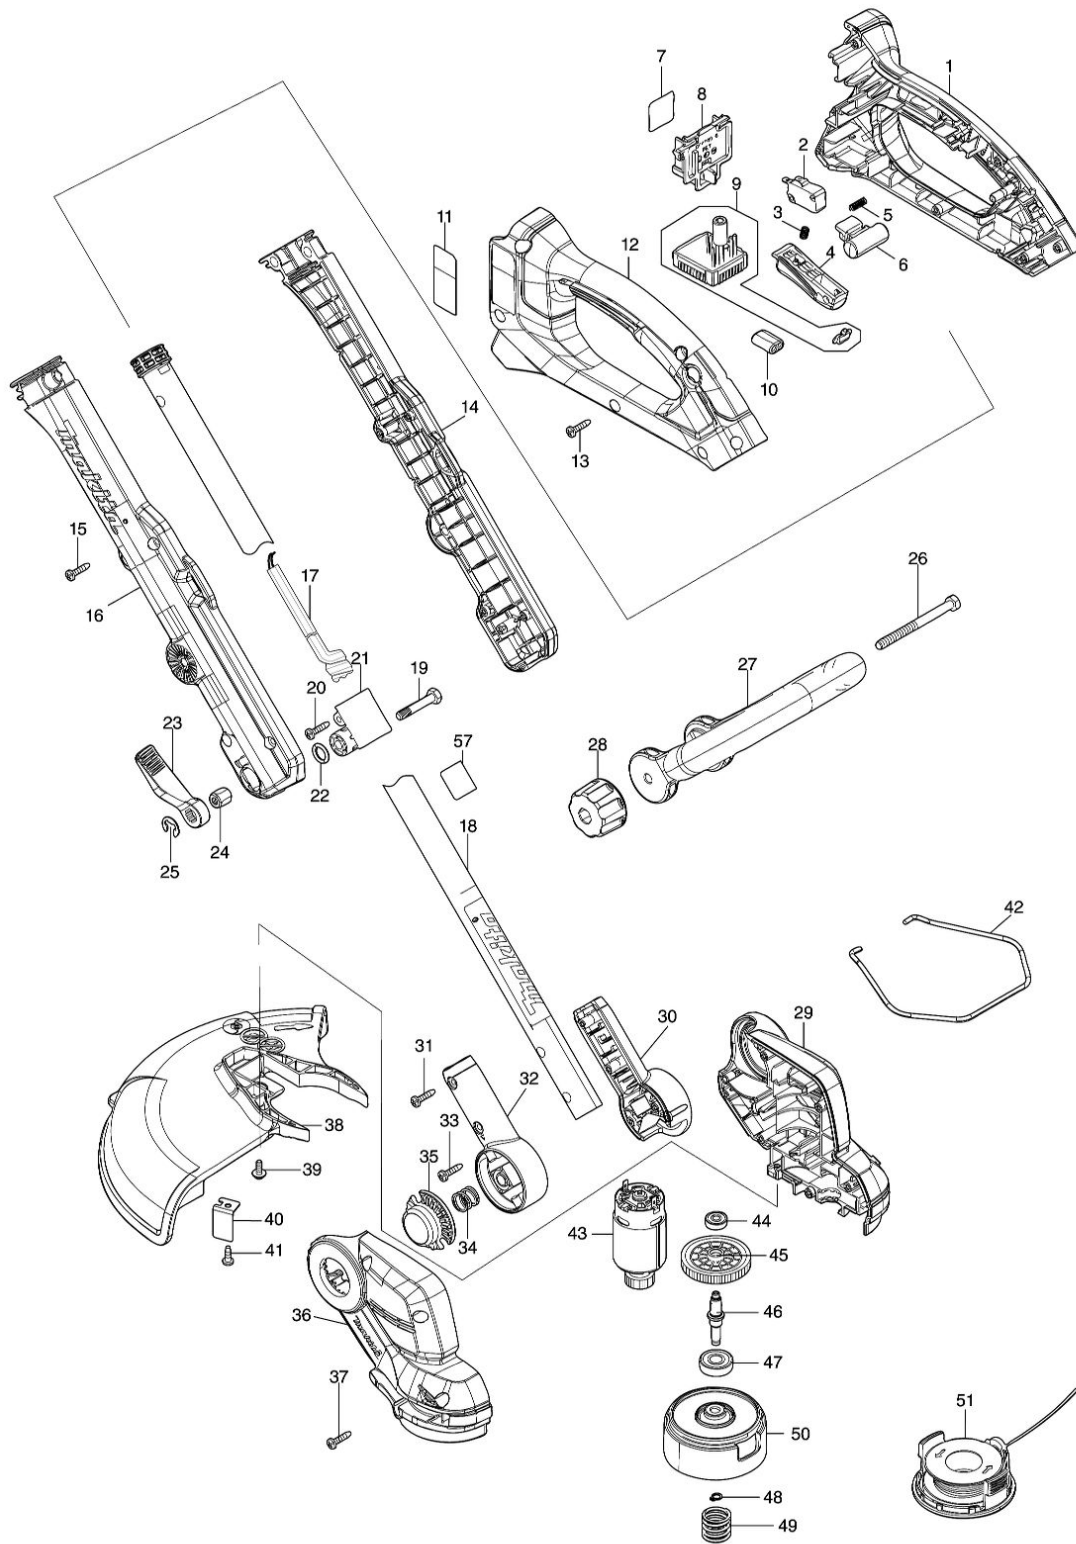

Partdrawing for DUR193RT - Trimmer

Model No.DUR193 CORDLESS GRASS TRIMMER

Nr.	Part nr.	Name
001	183V19-7	Handgreephuissset DUR193
001C10	263005-3	Rubber Pen 6 AC320H P
002	650744-8	Schakelaar D3V-16-3C26 A
003	231473-8	DRUKVEER 4 P
004	413G06-5	Schakelhendel DUR193
005	231473-8	DRUKVEER 4 P
006	413G05-7	A/U schakelknop DUR193
007	8116T1-7	Label serienr. DUR193
008	644809-6	Aansluitunit Djr186 A
009	620J15-7	Controller DUR193
010	688172-7	Lijn Filter BHS630/DUR181
011	8116S5-2	Naamplaat DUR193
012	183V19-7	Handgreephuissset DUR193
012C10	263005-3	Rubber Pen 6 AC320H P
013	266326-2	Tap Schroef 4X18mm P
013-1	265B67-9	Tapschr 4x18mm DGA520 A
014	183V18-9	Buiskap DUR193
015	266326-2	Tap Schroef 4X18mm P
015-1	265B67-9	Tapschr 4x18mm DGA520 A
016	183V18-9	Buiskap DUR193
017	660500-8	Aansluitkabel DUR193
018	141J63-8	Buis 22mm DUR193
018C10	413G07-3	Afdekkap DUR193
018C20	8049C7-1	Label Makita DUR193
018C30	8045G0-9	Label waarschuwing DUR193
019	265C82-9	Inb.bout M6x35mm DUR193
020	266326-2	Tap Schroef 4X18mm P
020-1	265B67-9	Tapschr 4x18mm DGA520 A
021	413G10-4	Bus DUR193
022	213105-9	O-Ring 11
023	413G09-9	Hendel 60 DUR193
024	252133-9	Zeskantmoer M6 3901
025	961014-3	STOPRING E-8 P
026	265C83-7	Inb.bout M6x75mm DUR193
027	413F75-0	Handgreep DUR193
028	264072-1	Sterknop M6
029	183V20-2	Motorhuisset DUR193
029C10	263005-3	Rubber Pen 6 AC320H P
029C20	346275-0	Plaat Ax1820
030	183V17-1	Pijphouder DUR193
031	266326-2	Tap Schroef 4X18mm P
031-1	265B67-9	Tapschr 4x18mm DGA520 A
032	183V17-1	Pijphouder DUR193
033	266326-2	Tap Schroef 4X18mm P
033-1	265B67-9	Tapschr 4x18mm DGA520 A
034	231113-8	Drukveer 12