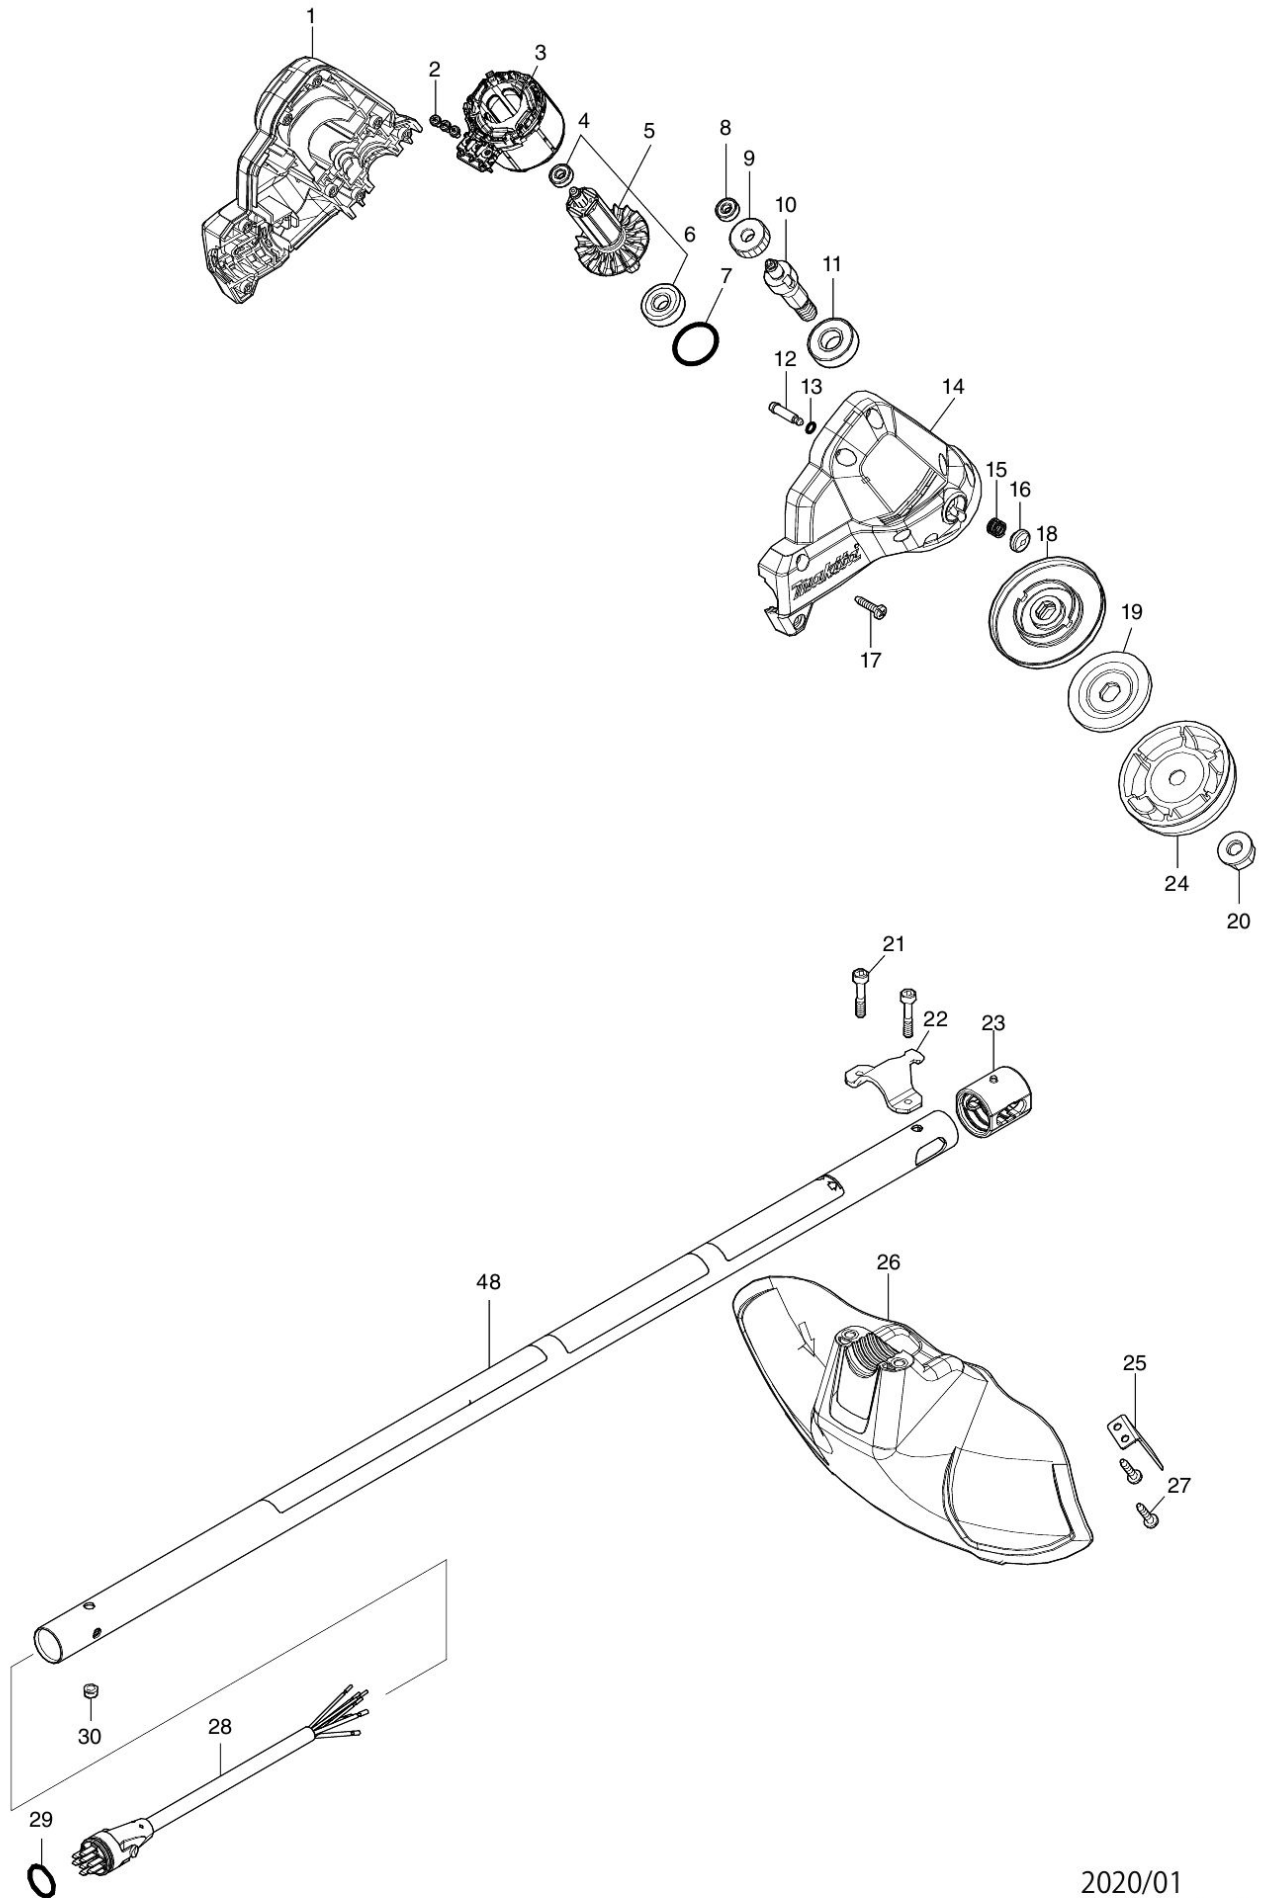

Nr.	Part nr.	Name
046	213275-4	O-Ring 18 Hm0871C
047	699087-3	Voedingskabelset B DUR191L
048	140T22-9	Steel cpl A DUR191
048C10	819N87-3	Waarschuwinglabel DUR368A/L
048C20	819312-8	Makita Logo Label Ebh253U
049	318272-6	Handgreepbeugelplaat Rbc525 A
050	319705-4	Handgreephouder DUR369
051	144374-0	Handgreep cpl DUR190U
052	319703-8	Pijpklem DUR369
053	327547-2	Steel B DUR191U
054	922241-7	Inbusbout M5X25Mm
055	922241-7	Inbusbout M5X25Mm
056	347116-3	Hanger Dur188
057	922212-4	Inbusbout M5X12
059	457458-8	Kabelklem DUR369A
060	346248-3	Buisbeugel 24 Er2650Lh
061	266326-2	Tap Schroef 4X18mm P
062	183N99-5	Handgreepbeugel DUR190U
062C10	252180-0	Borgmoer M5 DUR369A
063	140T18-0	Controller sub DUR190
063C10	8010M7-8	Label A/U DUR190L
063C20	8010M8-6	Indicatielabel DUR190L
064	632E40-6	Schakelaar Dur365U *
065	455629-1	Deblokkeer Handel Dur364L*
066	233621-5	Torsieveer 9 Dur364L
067	455816-2	Schakelaarhandel Dur365U*
068	233612-6	Torsieveer 10 At-1831C
069	687260-7	Klemstrip 4350T
070	266326-2	Tap Schroef 4X18mm P
071	699148-9	Draadboom DUR190U
072	183N99-5	Handgreepbeugel DUR190U
072C10	252180-0	Borgmoer M5 DUR369A
073	183P07-8	Behuizingset DUR190L P
073C10	263005-3	Rubber Pen 6 AC320H P
074	266326-2	Tap Schroef 4X18mm P
075	620C56-1	Controller DUR190L P
076	687260-7	Klemstrip 4350T
077	266326-2	Tap Schroef 4X18mm P
078	911258-5	Schroef 5X35 A
079	644809-6	Aansluitunit Djr186 A
080	183P07-8	Behuizingset DUR190L P
080C10	263005-3	Rubber Pen 6 AC320H P
081	266326-2	Tap Schroef 4X18mm P
082	857D15-0	Naamplaat DUR191U
083	857D18-4	Label serienr DUR191U