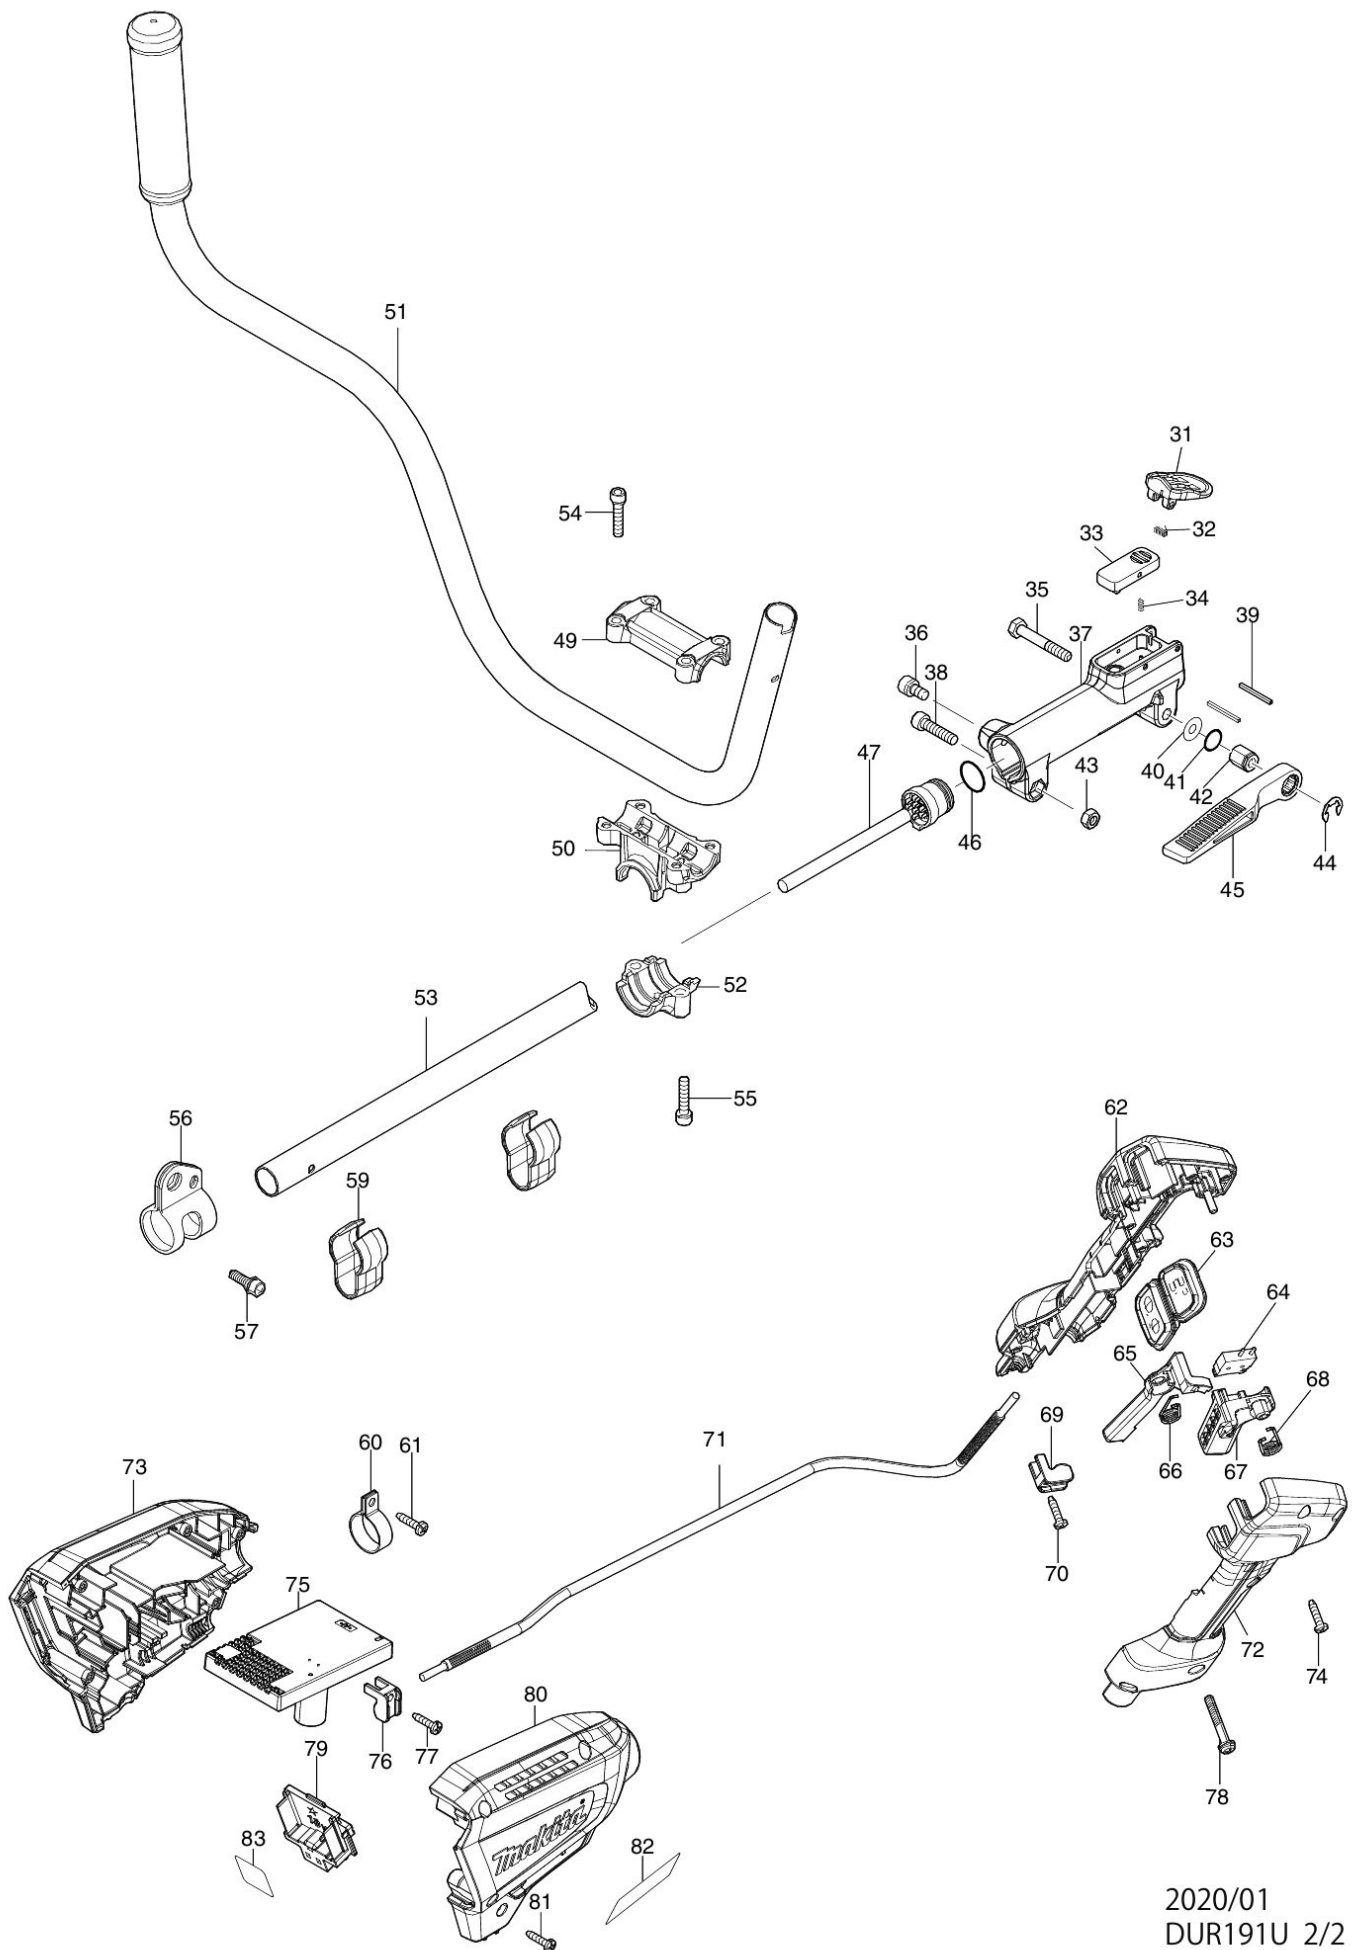

Partdrawing for DUR191UZX9 - Controleunit

2020/01
DUR191U 2/2

Nr.	Part nr.	Name
001	183P06-0	Motorhuisset DUR190U
002	652069-6	Kruiskop Schroef M3X6
003	629248-1	Veld Dur188
004	210215-3	Kogellager 695ZZ P
005	510449-1	Motor assy DUR190
006	210049-4	Kogellager 609Zz A
007	213380-7	O-Ring 24 Hr2440/50 A
008	210215-3	Kogellager 695ZZ P
009	221492-2	Tandwiel 26 Dur188
010	327542-2	As DUR190
011	211131-2	Kogellager 6001Dw
012	256546-6	Kraagpin 4Mm Dga505
013	213021-5	O-Ring 5
014	183P06-0	Motorhuisset DUR190U
015	233072-2	Drukveer 8 9541-9542
016	412408-0	Afdekkap DUR190
017	266326-2	Tap Schroef 4X18mm P
018	140T23-7	Draaischijf DUR190
019	347668-4	Flensring DUR190
020	264025-0	Moer M10 Ms245.4Ue A
021	251513-6	Inbusbout M5X25 Em404Mp
022	347667-6	Montagebeugel DUR190
023	424567-8	Rubber Bus 24 At1831
024	168526-9	Beschermkom
025	346855-2	Snijmes Dur364L
026	412392-9	Maaikap DUR190
027	266326-2	Tap Schroef 4X18mm P
028	699088-1	Voedingskabelset A DUR191L
029	213275-4	O-Ring 18 Hm0871C
030	326880-9	Borgpin B DUR191L
031	454304-6	Afdekkap DUR191L
032	233604-5	Drukveer 3 DUR191L
033	454303-8	Vastzetknop DUR191L
034	233211-4	Drukveer 2 Bfr540/6844
035	265596-0	Inbusbout M6X40
036	922311-2	Inbusbout M6X12
037	319531-1	Verbindingsbus 24 B DUR191L P
037-1	312D65-7	Verbindingsbus 24 B DUR191L A
038	922342-1	Inbusbout M6X25 P
039	258010-3	Veer 2,5x25 DUR191L
040	253332-6	Dunne Ring 6 Rt0700
041	213105-9	O-Ring 11
042	252159-1	Zeskantmoer M6 Sp6000/Bss500
043	931302-2	Zeskantmoer M6
044	961014-3	STOPRING E-8 P
045	272268-0	Handel Bux361Z