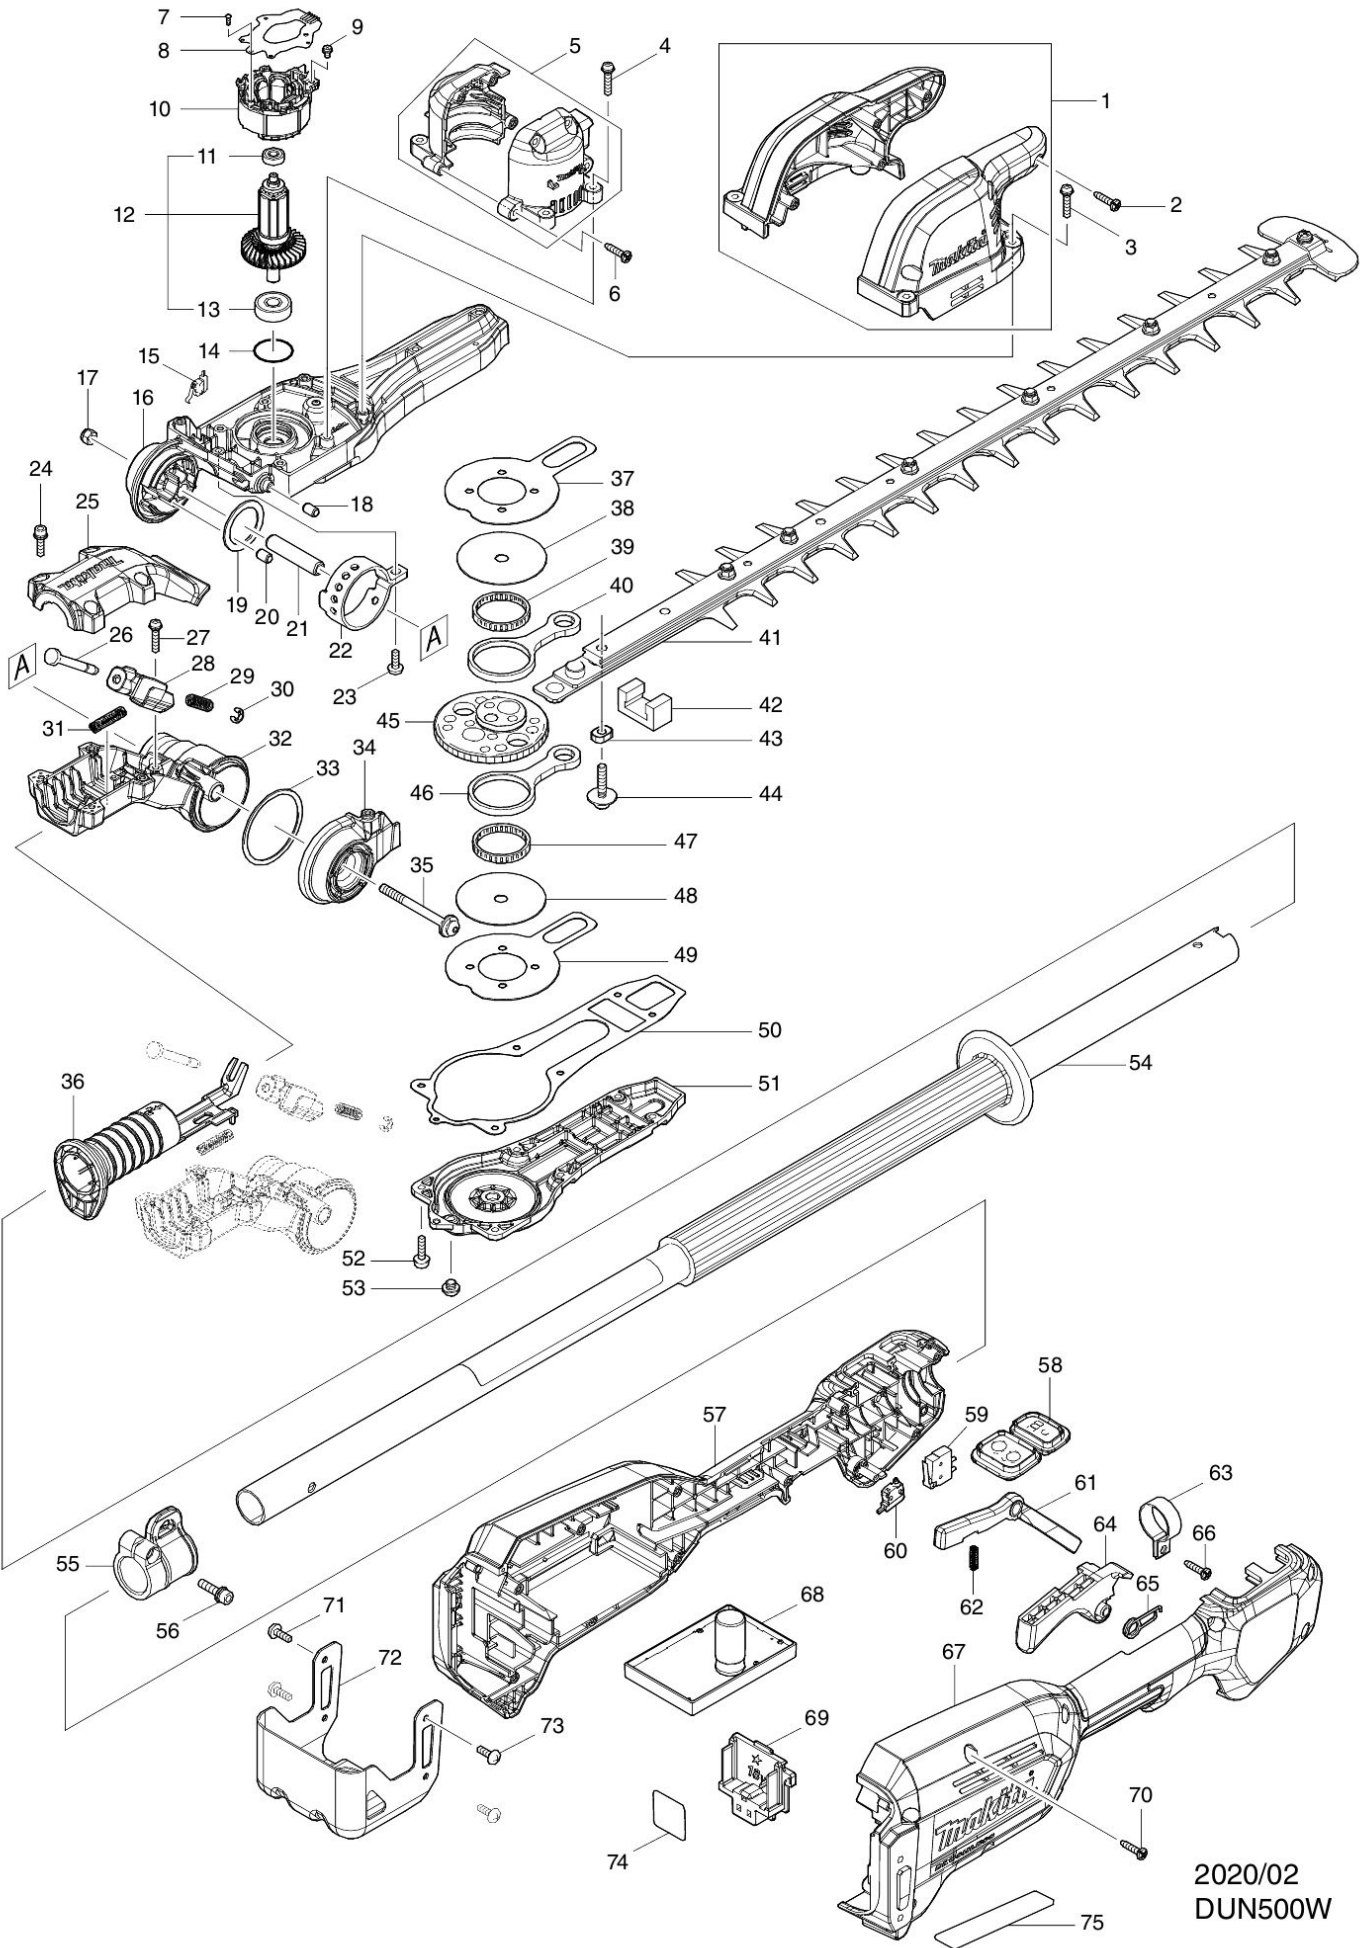

Partdrawing for DUN500WZ - Stokheggenschaar

2020/02
DUN500W

Nr.	Part nr.	Name
001	183N85-6	Behuizing DUN500W
002	266326-2	Tap Schroef 4X18mm P
003	911138-5	Schroef 4X20 A
004	911138-5	Schroef 4X20 A
005	183N83-0	Motorhuis DUN500W
006	266326-2	Tap Schroef 4X18mm P
007	266490-9	Parker Ck 2X6Mm DDF483 P
008	620B02-8	Toerenregelcircuit B DSL800
009	652069-6	Kruiskop Schroef M3X6
010	629352-6	Veld DUH501
011	211157-4	Kogellager 695ZZ A
012	519598-1	Anker DUN500W
013	210005-4	Kogellager 608Ddw A
014	213961-7	O-Ring 22 Hm111Cc
015	632P71-1	Schakelaar DUN500W
016	140R17-0	Tandwielhuis DUN500W
017	252103-8	Zeskant Borgmoer M5X8 A
018	263005-3	Rubber Pen 6 AC320H P
019	267304-5	Sluitring 25 Hr1830F
020	263005-3	Rubber Pen 6 AC320H P
021	257761-5	Bus 6mm DUN500W
022	347656-1	Houder DUN500W
023	265487-5	Inbusbout M5x16mm DUN500W
024	922128-3	Inbusbout M4X16
025	319952-7	Pijphouderkap 24 DUN500W
026	327514-7	Borgpin DUN500W
027	911138-5	Schroef 4X20 A
028	412295-7	Borgpinhouder DUN500W
029	231294-8	Drukveer 6
030	961011-9	Stopring E-4
031	232299-1	Drukveer 5 Dst111
032	319950-1	Pijphouder 24 DUN500W
033	267190-4	Sluitring 45 DUN500W
034	319951-9	Afdekkap DUN500W
035	265A90-8	Inbusbout M5x60mm DUN500W
036	412296-5	Schuifgreep 24 DUN500W
037	347361-0	Frictieplaat DUH501
038	347661-8	Plaat DUN500W
039	212229-8	Naaldlager 315 DUH604S/754S
040	347662-6	Verbindingsbus DUH604S/754S
041	191C14-9	Messenset 500mm
041C10	197439-7	Stokheggenschaarvet 80 g
041C20	345205-8	Stootneus
041C30	911208-0	Kruiskopschroef M5X10 A
041C40	252311-1	Moer M5X8 DUH501
041C50	257439-0	Bus 5mm