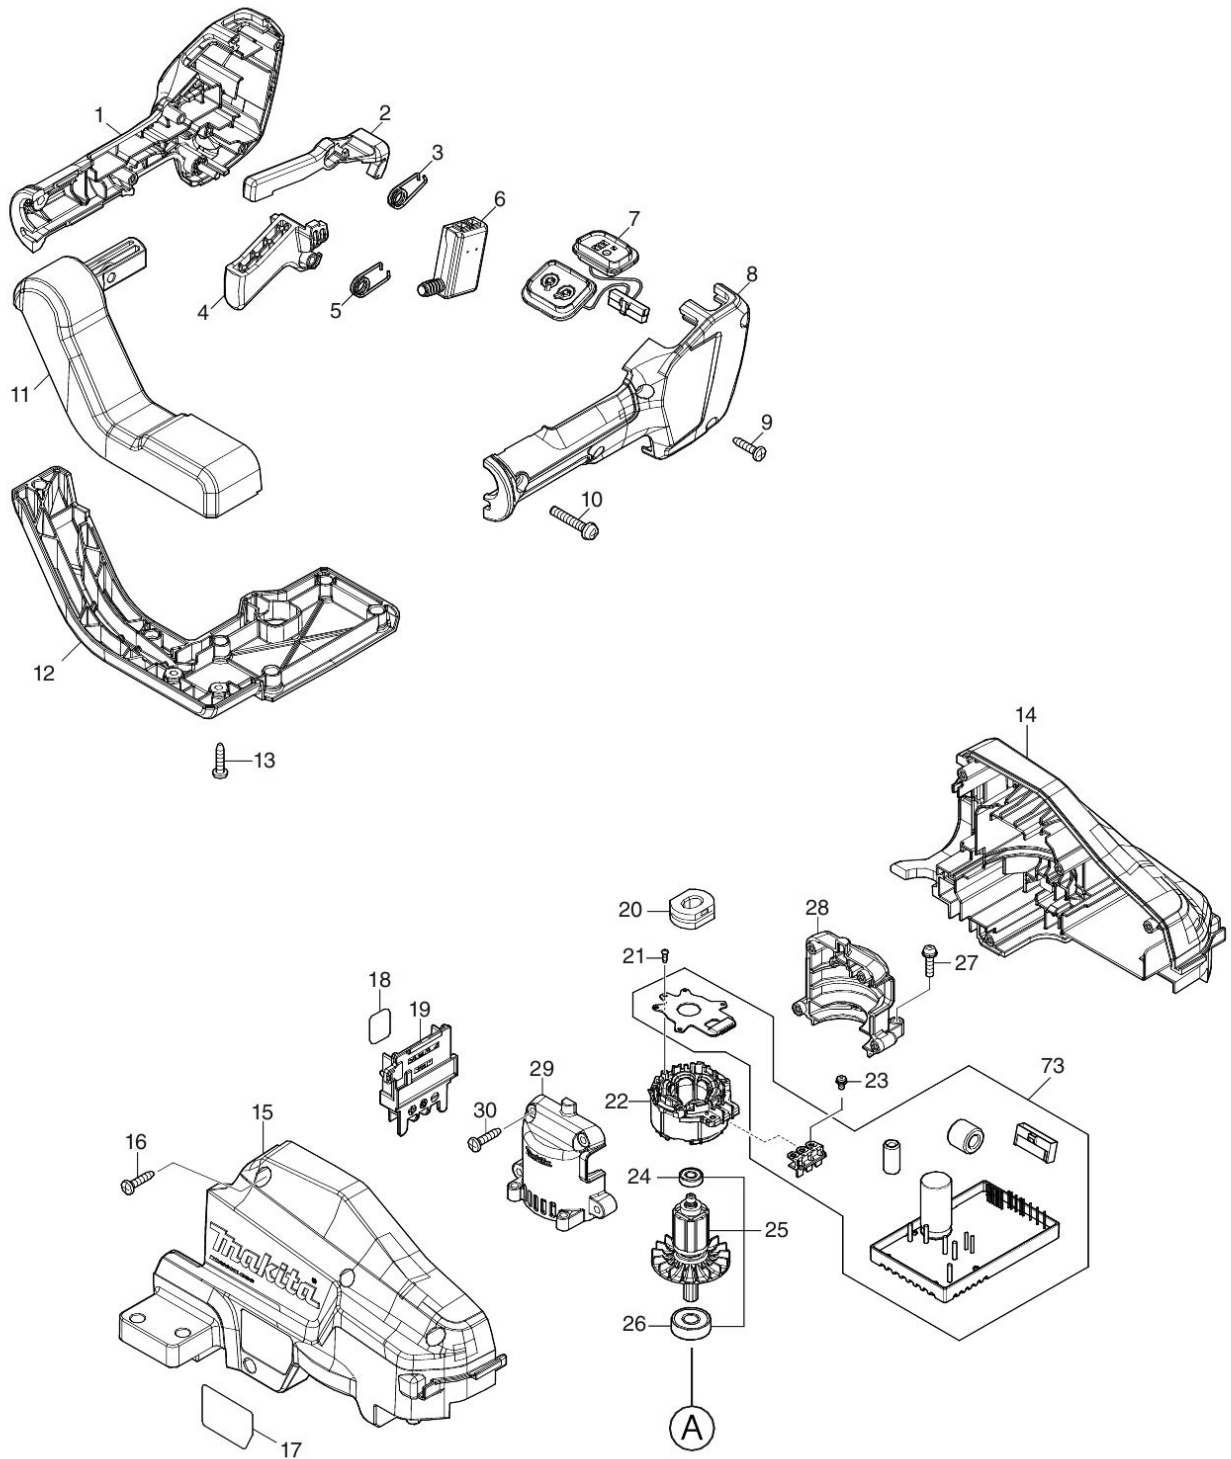

Nr.	Part nr.	Name
037	183P30-3	Handgreep voor DUH604S
037C10	8008M9-9	Label waarschuw DUH604S
038	251476-6	Inbusbout M5X35Mm P
038-1	265D13-4	Inbusbout M5X35Mm A
039	253416-0	Komring 10 DUH501
040	422260-8	Rubber bus 8 DUH501
041	422260-8	Rubber bus 8 DUH501
042	257678-2	Bus 6 DUH501
043	266787-6	Inbusbout M5X18Mm Er2650Lh A
043	922228-9	INBUSBOUT M5X18MM CK P
044	253416-0	Komring 10 DUH501
045	422260-8	Rubber bus 8 DUH501
046	422260-8	Rubber bus 8 DUH501
047	327535-9	Verbinder DUH604S/754S
048	412317-3	Ondergeleider DUH604S/754S
049	266326-2	Tap Schroef 4X18mm P
050	213961-7	O-Ring 22 Hm111Cc
051	140S12-6	Tandwielhuis cpl DUH604S/754S
051C10	424344-8	Stootbuffer Ms246.4
052	422259-3	Rubber bus 8 DUH501
054	210223-4	Kogellager 608ZZ
054	211032-4	KOGELLAGER 608ZZ P
054-1	210223-4	Kogellager 608ZZ
055	347361-0	Frictieplaat DUH501
056	347662-6	Verbindingsbus DUH604S/754S
057	212229-8	Naaldlager 315 DUH604S/754S
058	140R63-3	Tandwiel cpl DUH604S/754S
059	212229-8	Naaldlager 315 DUH604S/754S
060	347662-6	Verbindingsbus DUH604S/754S
061	347361-0	Frictieplaat DUH501
062	211499-6	Kogellager 626ZZ DUH604S
063	443159-4	Afdichting Eh7500S
064	140B62-9	Tandwielhuisdeksel DUH501
065	266559-9	Zeskant bout M6x4
066	922128-3	Inbusbout M4X16
067	310983-9	Bus 5mm DUH604S
068	253804-1	Sluistring 6 BLS713 P
069	265182-7	Schroef 5X25 DUH501 P
070	191D39-9	Messenset assy DUH754S P
070C10	188605-7	Olie, Tube Ah3655
070C20	310983-9	Bus 5mm DUH604S
071	191D34-9	Bladgeleider
072	915211-3	Met.Schr. M5X12Mm Ht2350D
073	620B95-5	Controlecircuit DUH604S/754S