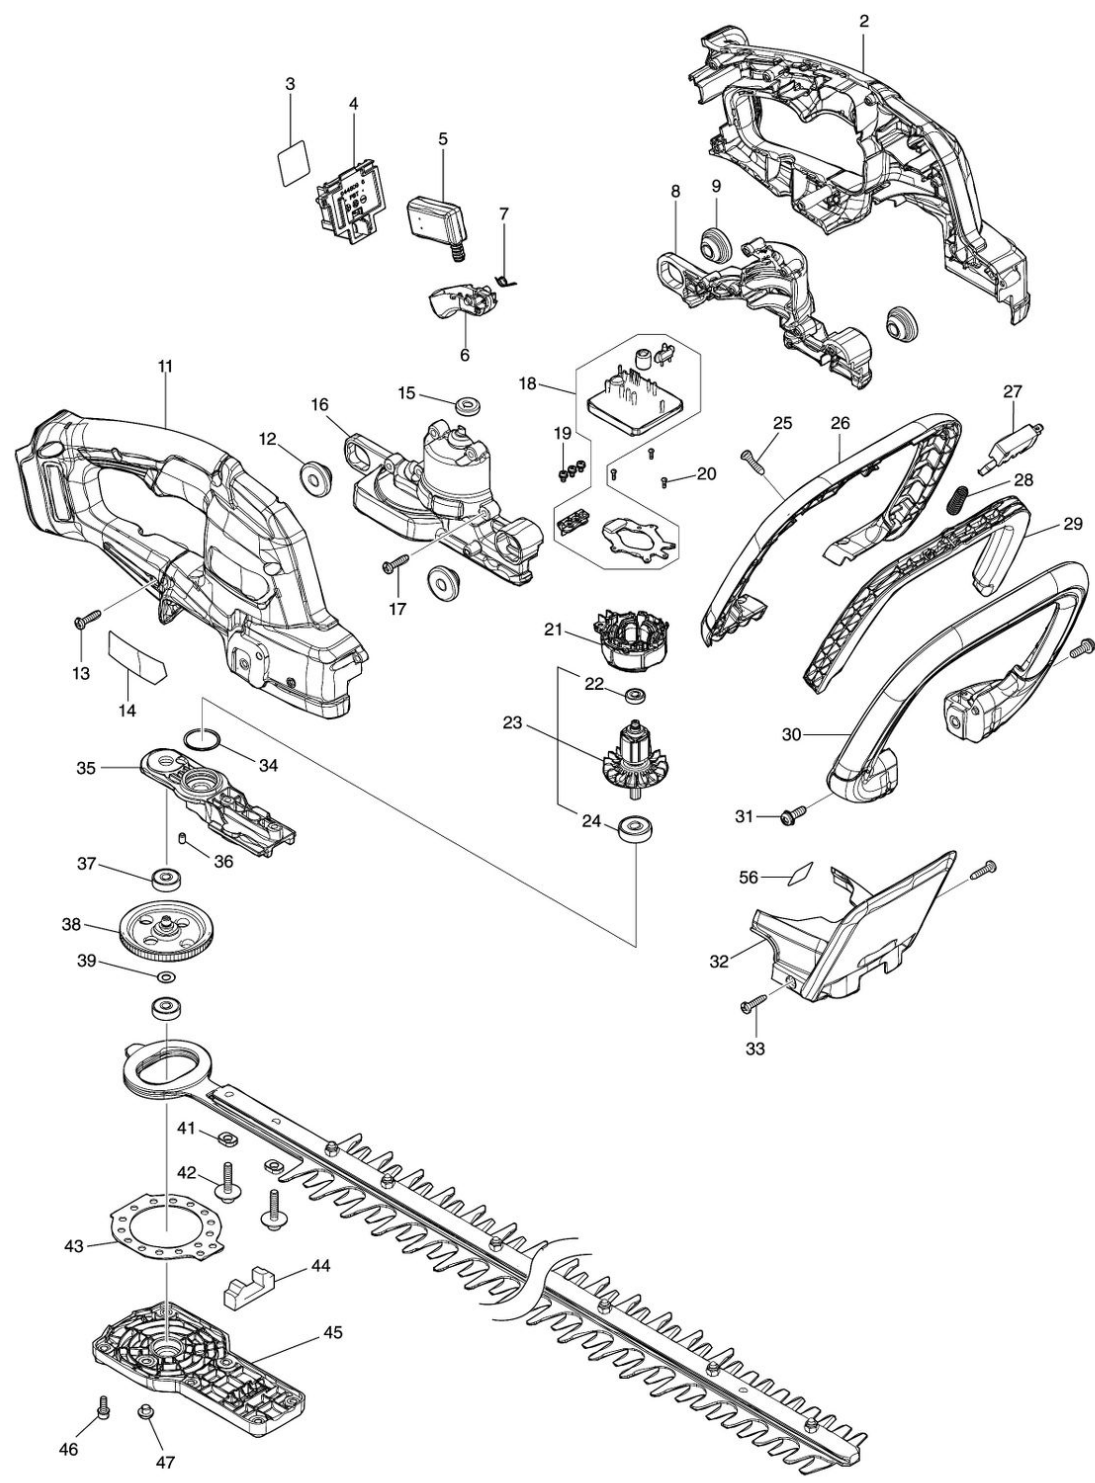

Model No.DUH606 500MM CORDLESS HEDGE TRIMMER

Nr.	Part nr.	Name
002	183V39-1	Handgreepset DUH506
002C10	263005-3	Rubber Pen 6 AC320H P
003	8580P9-6	Label serienr. DUH606
004	644809-6	Aansluitunit Djr186 A
005	650033-1	Schakelaar C3XA DUH506
006	413J41-1	Schakelknop RE DUH506
007	232770-5	Torsieveer 6 DUH506
008	183V95-1	Motorhuisset DUH506
009	424394-3	Rubber Ring 8Mm Ah1852H
011	183V39-1	Handgreepset DUH506
011C10	263005-3	Rubber Pen 6 AC320H P
012	424394-3	Rubber Ring 8Mm Ah1852H
013	266326-2	Tap Schroef 4X18mm P
014	8580P3-8	Naamplaat DUH606
015	424195-9	Rubber Ring 6Mm Ah1852H
016	183V95-1	Motorhuisset DUH506
017	266326-2	Tap Schroef 4X18mm P
018	620J54-7	Controller DUH506
019	652069-6	Kruiskop Schroef M3X6
020	266490-9	Parker Ck 2X6Mm DDF483 P
021	629B24-5	Veld DUH506
022	211157-4	Kogellager 695ZZ A
023	519764-0	Motor assy DUH506
024	210023-2	KOGELLAGER 627DDW P
025	266326-2	Tap Schroef 4X18mm P
026	413J39-8	Beschermkap E DUH506
027	650034-9	Schakelaar D2VW DUH506
028	231325-3	Drukveer 6 Ls0714
029	413J40-3	Schakelknop FE DUH506
030	413J38-0	Voorhandgreep DUH506
031	911223-4	Schroef 5X16 P
032	141K47-2	Beschermkap cpl DUH506
032C10	8059E3-6	Label waarschuw DUH506
033	266326-2	Tap Schroef 4X18mm P
034	213961-7	O-Ring 22 Hm111Cc
035	312D09-7	Lagerhuis E DUH506
036	263002-9	Rubber Pen 4 6413 A
037	211016-2	Kogellager 626LLb A
038	141K44-8	Tandwiel DUH506
039	253715-0	Sluistring 6
040	1910H9-0	Messenset 600MM DUH506Z
040C10	199450-5	Multifunctioneel Vet tube 80g
040C20	313436-7	Afstandhouder DUH506
041	313436-7	Afstandhouder DUH506
042	265A89-3	Inbusbout M5x255mm DUN500W
043	347A10-5	Plaat DUH506