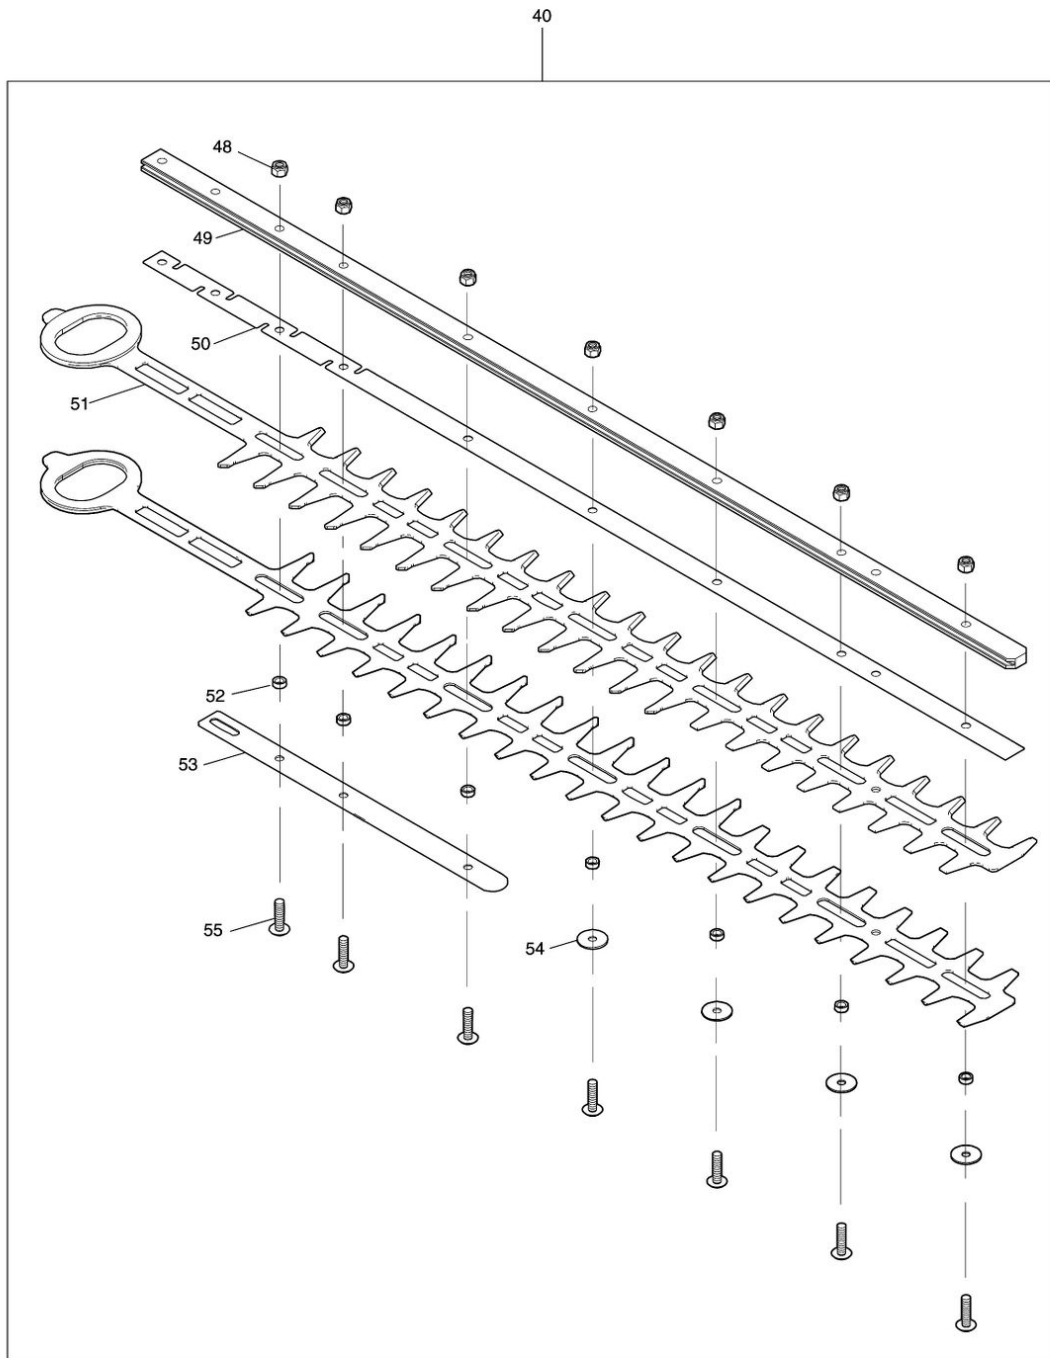

Model No.DUH606 500MM CORDLESS HEDGE TRIMMER

Nr.	Part nr.	Name
002	183V39-1	Handgreepset DUH506
002C10	263005-3	Rubber Pen 6 AC320H P
003	8580P9-6	Label serienr. DUH606
004	644809-6	Aansluitunit Djr186 A
005	650033-1	Schakelaar C3XA DUH506
006	413J41-1	Schakelknop RE DUH506
007	232770-5	Torsieveer 6 DUH506
008	183V95-1	Motorhuisset DUH506
009	424394-3	Rubber Ring 8Mm Ah1852H
011	183V39-1	Handgreepset DUH506
011C10	263005-3	Rubber Pen 6 AC320H P
012	424394-3	Rubber Ring 8Mm Ah1852H
013	266326-2	Tap Schroef 4X18mm P
014	8580P3-8	Naamplaat DUH606
015	424195-9	Rubber Ring 6Mm Ah1852H
016	183V95-1	Motorhuisset DUH506
017	266326-2	Tap Schroef 4X18mm P
018	620J54-7	Controller DUH506
019	652069-6	Kruiskop Schroef M3X6
020	266490-9	Parker Ck 2X6Mm DDF483 P
021	629B24-5	Veld DUH506
022	211157-4	Kogellager 695ZZ A
023	519764-0	Motor assy DUH506
024	210023-2	KOGELLAGER 627DDW P
025	266326-2	Tap Schroef 4X18mm P
026	413J39-8	Beschermkap E DUH506
027	650034-9	Schakelaar D2VW DUH506
028	231325-3	Drukveer 6 Ls0714
029	413J40-3	Schakelknop FE DUH506
030	413J38-0	Voorhandgreep DUH506
031	911223-4	Schroef 5X16 P
032	141K47-2	Beschermkap cpl DUH506
032C10	8059E3-6	Label waarschuw DUH506
033	266326-2	Tap Schroef 4X18mm P
034	213961-7	O-Ring 22 Hm111Cc
035	312D09-7	Lagerhuis E DUH506
036	263002-9	Rubber Pen 4 6413 A
037	211016-2	Kogellager 626LLb A
038	141K44-8	Tandwiel DUH506
039	253715-0	Sluistring 6
040	1910H9-0	Messenset 600MM DUH506Z
040C10	199450-5	Multifunctioneel Vet tube 80g
040C20	313436-7	Afstandhouder DUH506
041	313436-7	Afstandhouder DUH506
042	265A89-3	Inbusbout M5x255mm DUN500W
043	347A10-5	Plaat DUH506