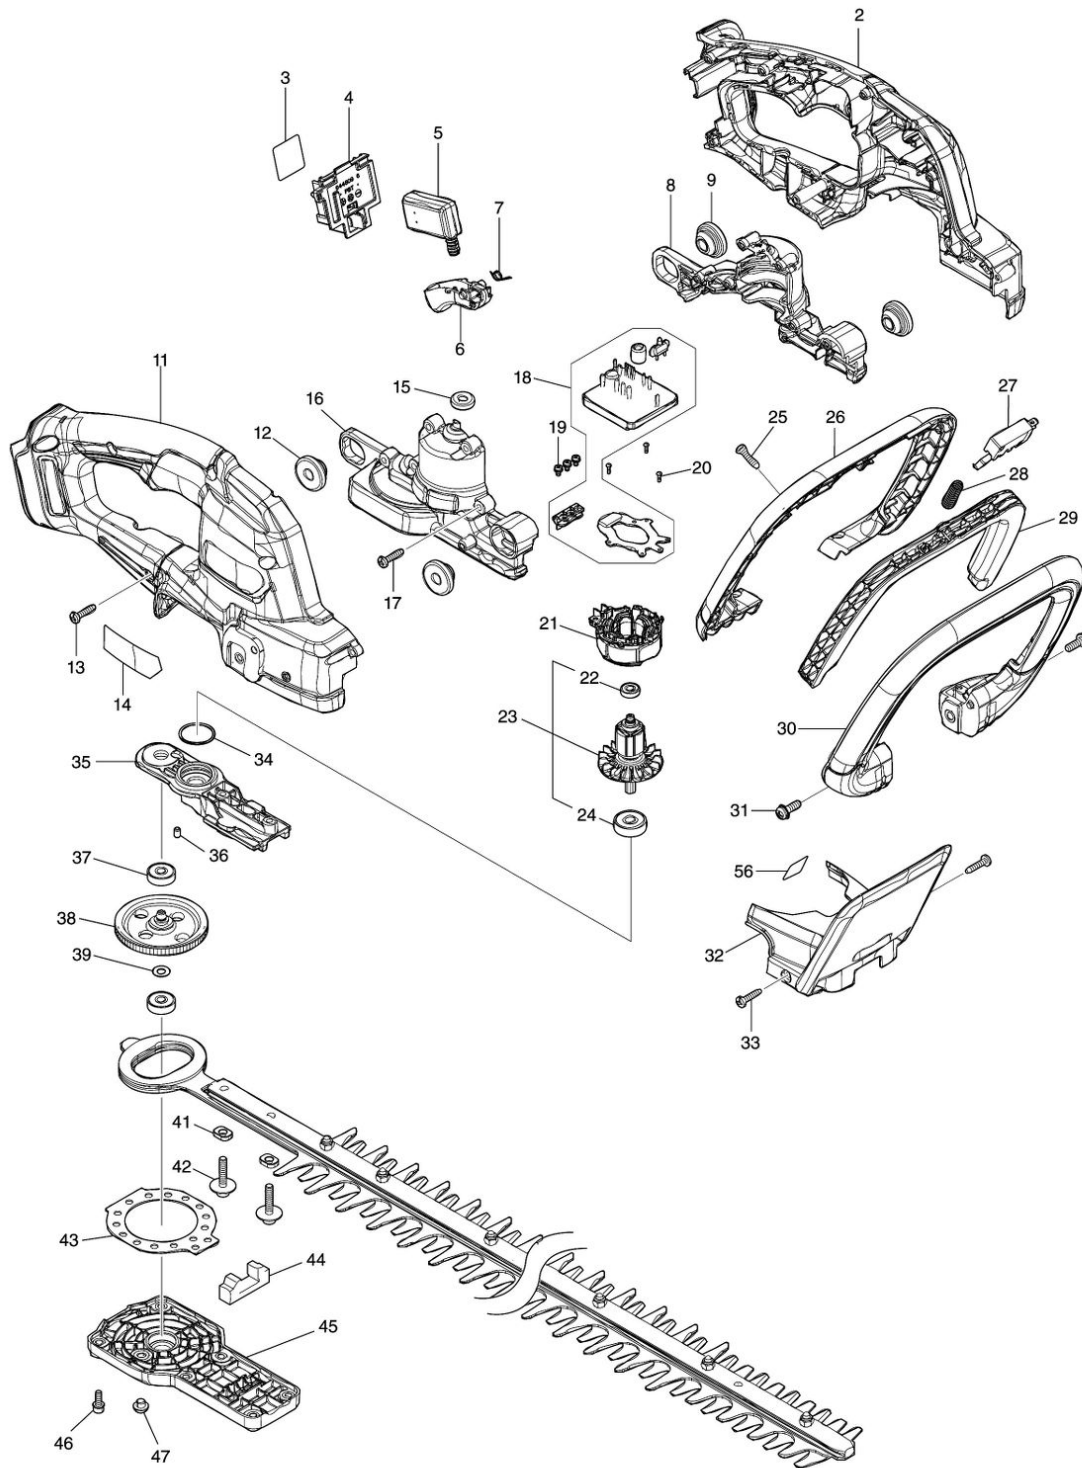

Model No.DUH606 500MM CORDLESS HEDGE TRIMMER

Nr.	Part nr.	Name
002	183V39-1	Handgreepset DUH506
002C10	263005-3	Rubber Pen 6 AC320H P
003	8580P9-6	Label serienr. DUH606
004	644809-6	Aansluitunit Djr186 A
005	650033-1	Schakelaar C3XA DUH506
006	413J41-1	Schakelknop RE DUH506
007	232770-5	Torsieveer 6 DUH506
008	183V95-1	Motorhuisset DUH506
009	424394-3	Rubber Ring 8Mm Ah1852H
011	183V39-1	Handgreepset DUH506
011C10	263005-3	Rubber Pen 6 AC320H P
012	424394-3	Rubber Ring 8Mm Ah1852H
013	266326-2	Tap Schroef 4X18mm P
014	8580P3-8	Naamplaat DUH606
015	424195-9	Rubber Ring 6Mm Ah1852H
016	183V95-1	Motorhuisset DUH506
017	266326-2	Tap Schroef 4X18mm P
018	620J54-7	Controller DUH506
019	652069-6	Kruiskop Schroef M3X6
020	266490-9	Parker Ck 2X6Mm DDF483 P
021	629B24-5	Veld DUH506
022	211157-4	Kogellager 695ZZ A
023	519764-0	Motor assy DUH506
024	210023-2	KOGELLAGER 627DDW P
025	266326-2	Tap Schroef 4X18mm P
026	413J39-8	Beschermkap E DUH506
027	650034-9	Schakelaar D2VW DUH506
028	231325-3	Drukveer 6 Ls0714
029	413J40-3	Schakelknop FE DUH506
030	413J38-0	Voorhandgreep DUH506
031	911223-4	Schroef 5X16 P
032	141K47-2	Beschermkap cpl DUH506
032C10	8059E3-6	Label waarschuw DUH506
033	266326-2	Tap Schroef 4X18mm P
034	213961-7	O-Ring 22 Hm111Cc
035	312D09-7	Lagerhuis E DUH506
036	263002-9	Rubber Pen 4 6413 A
037	211016-2	Kogellager 626LLb A
038	141K44-8	Tandwiel DUH506
039	253715-0	Sluistring 6
040	1910H9-0	Messenset 600MM DUH506Z
040C10	199450-5	Multifunctioneel Vet tube 80g
040C20	313436-7	Afstandhouder DUH506
041	313436-7	Afstandhouder DUH506
042	265A89-3	Inbusbout M5x255mm DUN500W
043	347A10-5	Plaat DUH506