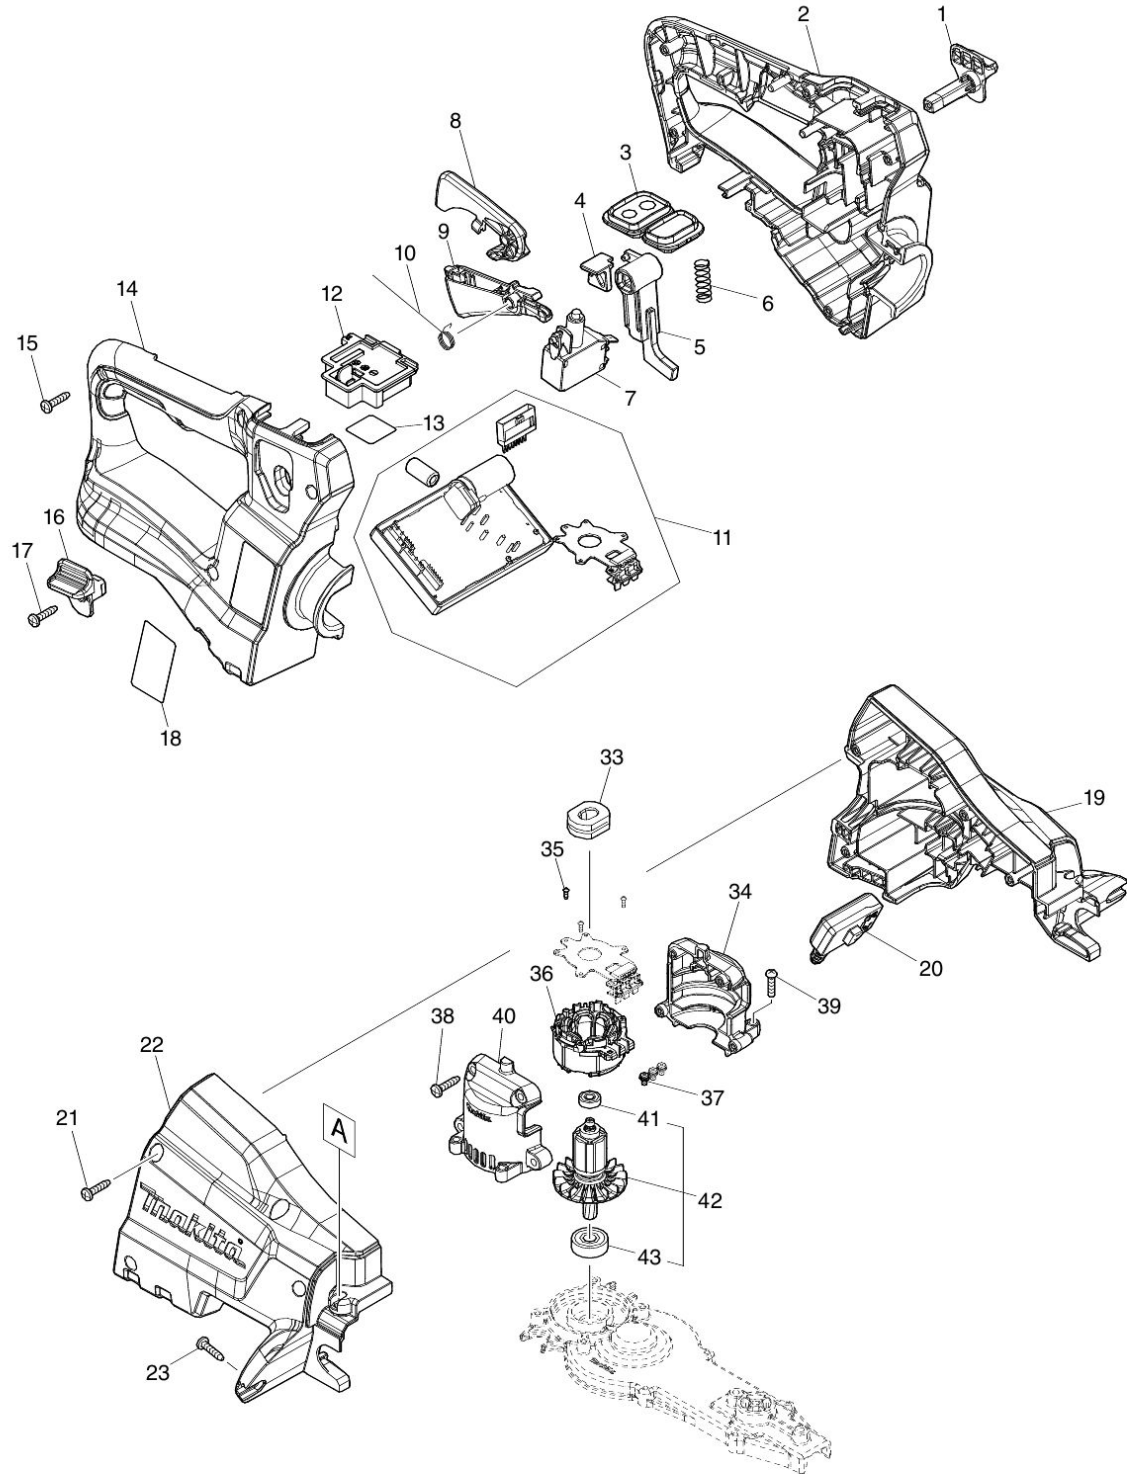

Nr.	Part nr.	Name
001	458406-0	Blokkeerhendel L DUH501
002	183J51-9	Handgreepset DUH 501
002C10	263005-3	Rubber Pen 6 AC320H P
003	140A04-7	Controler sub DUH501/601/751
003C10	806G56-1	Label Indicatie DUH501
003C20	817C42-3	Label schakel DUH501
004	458570-7	Schuifplaat DUH501
005	458405-2	Blokkeerarm DUH501
006	234204-4	Drukveer 8 Ht2350D
007	650781-2	Schakelaar C3 Jw-6B-P Uc353D
008	458403-6	Deblokkeer handel DUH501
009	458404-4	Schakelaarhandel R DUH501
010	232454-5	Torsieveer 10 DUH501
011	620K06-4	Controller DUH501 P
012	644809-6	Aansluitunit Djr186 A
013	855G51-8	Label serienr DUH602
014	183J51-9	Handgreepset DUH 501
014C10	263005-3	Rubber Pen 6 AC320H P
015	266326-2	Tap Schroef 4X18mm P
015-1	265B67-9	Tapschr 4x18mm DGA520 A
016	458407-8	Blokkeerhendel R DUH501
017	266326-2	Tap Schroef 4X18mm P
017-1	265B67-9	Tapschr 4x18mm DGA520 A
018	855G45-3	Naamplaat DUH602
019	183K21-4	Behuizing DUH501
019C10	252143-6	Moer M5X8 DUH501
019C20	424344-8	Stootbuffer Ms246.4
020	651083-9	Schakelaar C3Xa-1Pspm Dsp600
021	266326-2	Tap Schroef 4X18mm P
021-1	265B67-9	Tapschr 4x18mm DGA520 A
022	183K21-4	Behuizing DUH501
022C10	252143-6	Moer M5X8 DUH501
022C20	424344-8	Stootbuffer Ms246.4
023	266326-2	Tap Schroef 4X18mm P
023-1	265B67-9	Tapschr 4x18mm DGA520 A
024	265182-7	Schroef 5X25 DUH501 P
025	458399-1	Beschermerkap DUH501
026	458400-2	Handgreep DUH501/601/751
027	251476-6	Inbusbout M5X35Mm P
027-1	265D13-4	Inbusbout M5X35Mm A
028	253416-0	Komring 10 DUH501
029	257678-2	Bus 6 DUH501
030	422260-8	Rubber bus 8 DUH501
031	233222-9	Drukveer 5 DUH501
032	458402-8	Schakelaarhandel F DUH501
033	422261-6	Rubber bus DUH501