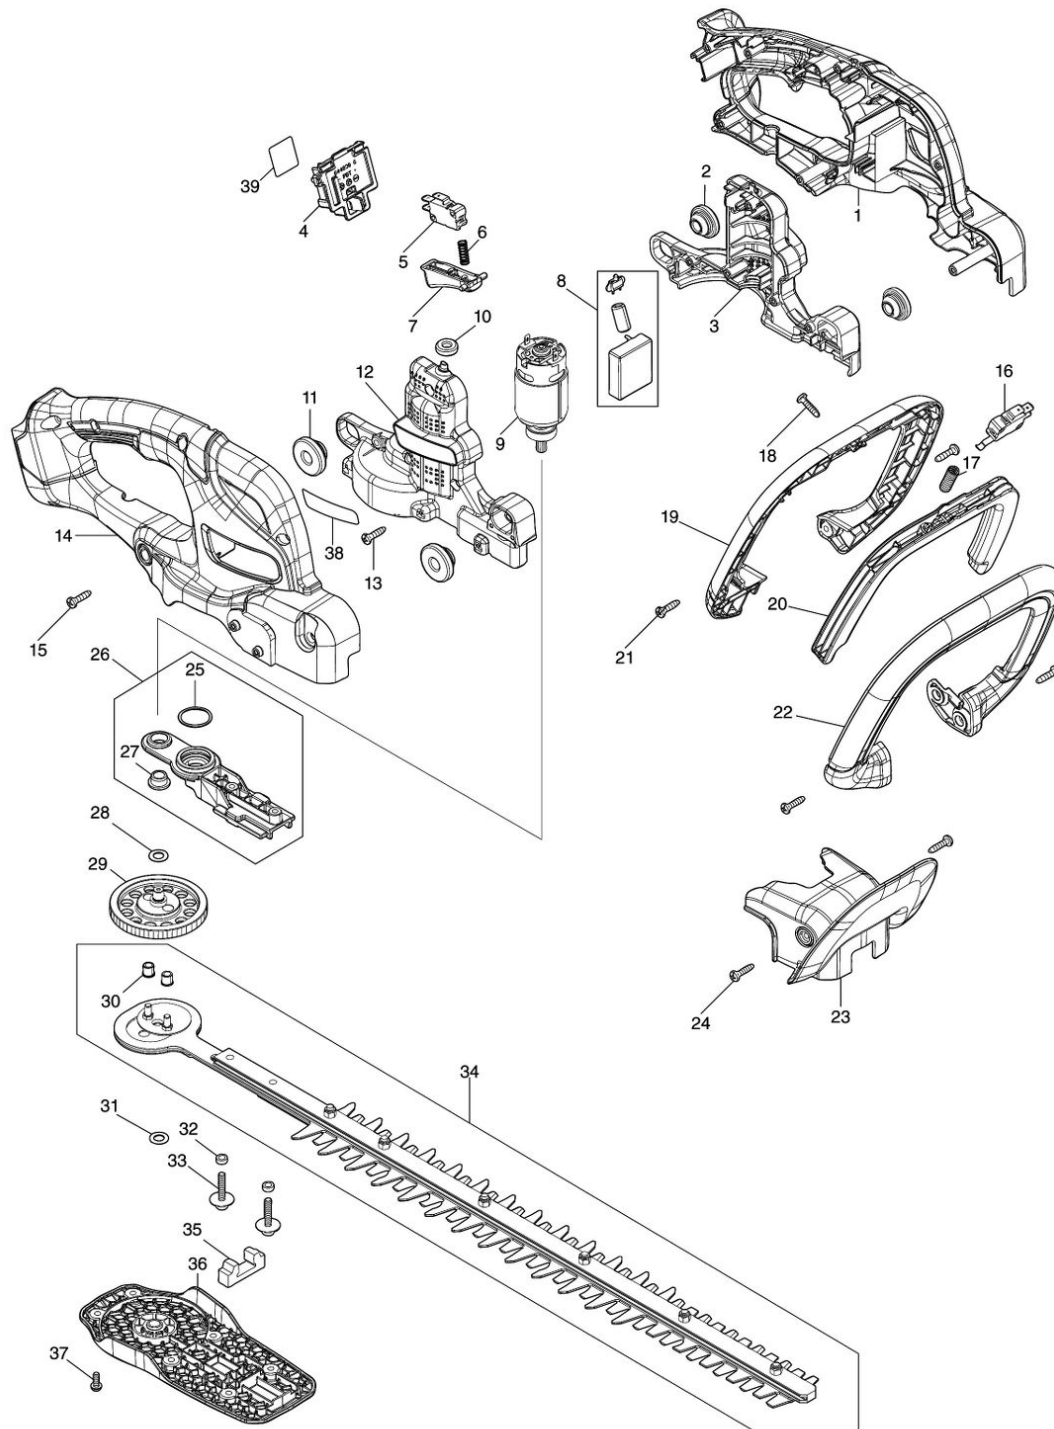

# Partdrawing for DUH507Z - Heggenschaar

Model No.DUH507 500MM CORDLESS HEDGE TRIMMER

Nr.	Part nr.	Name
001	183Y38-1	Handgreepset DUH507
001C10	263005-3	Rubber Pen 6 AC320H P
001C20	8062W1-7	Label waarschuw DUH507
002	424394-3	Rubber Ring 8Mm Ah1852H
003	183X36-9	Motorhuisset DUH507/607
003C10	931102-0	Zeskantmoer M4 A
004	644809-6	Aansluitunit Djr186 A
005	650036-5	Schakelaar 020 DUH507/607
006	231372-4	Drukveer 5
007	413M81-7	Schakelhendel R DUH507/607
008	620L03-6	Controller DUH507/607
009	629B93-6	Motor DUH507/607
010	424195-9	Rubber Ring 6Mm Ah1852H
011	424394-3	Rubber Ring 8Mm Ah1852H
012	183X36-9	Motorhuisset DUH507/607
012C10	931102-0	Zeskantmoer M4 A
013	266326-2	Tap Schroef 4X18mm P
014	183Y38-1	Handgreepset DUH507
014C10	263005-3	Rubber Pen 6 AC320H P
014C20	8062W1-7	Label waarschuw DUH507
015	266326-2	Tap Schroef 4X18mm P
016	650037-3	Schakelaar 021 DUH507/607
017	231325-3	Drukveer 6 Ls0714
018	266326-2	Tap Schroef 4X18mm P
019	413M89-1	Handgreep kap E DUH507/607
020	413M90-6	Schakelknop FE DUH507/607
021	266326-2	Tap Schroef 4X18mm P
022	413M88-3	Handgreep E DUH507/607
023	413M82-5	Beschermerkap DUH507/607
024	266326-2	Tap Schroef 4X18mm P
025	213961-7	O-Ring 22 Hm111Cc
026	136928-7	Tandwielhuis DUH507/607
027	214064-0	Glijlager 8Mm Uh42/48/5261
028	253215-0	Sluistring 8X14X0,5 Mm
029	136843-5	Tandwielset DUH507/607
030	262570-9	Glijlager Nylon Uh42/48/5261 A
031	253215-0	Sluistring 8X14X0,5 Mm
032	257802-7	Ring 5 DUH507/607
033	265A89-3	Inbusbout M5x255mm DUN500W
034	1911J1-6	Messenset 500cm DUH507
034C10	188605-7	Olie, Tube Ah3655
035	422904-0	Stofgeleider DUH506
036	413M87-5	Hitteschild cpl DUH507/607
037	911118-1	Schroef 4X12 P
038	8582M6-3	Naamplaat DUH507
039	8582M9-7	Label serienr. DUH507