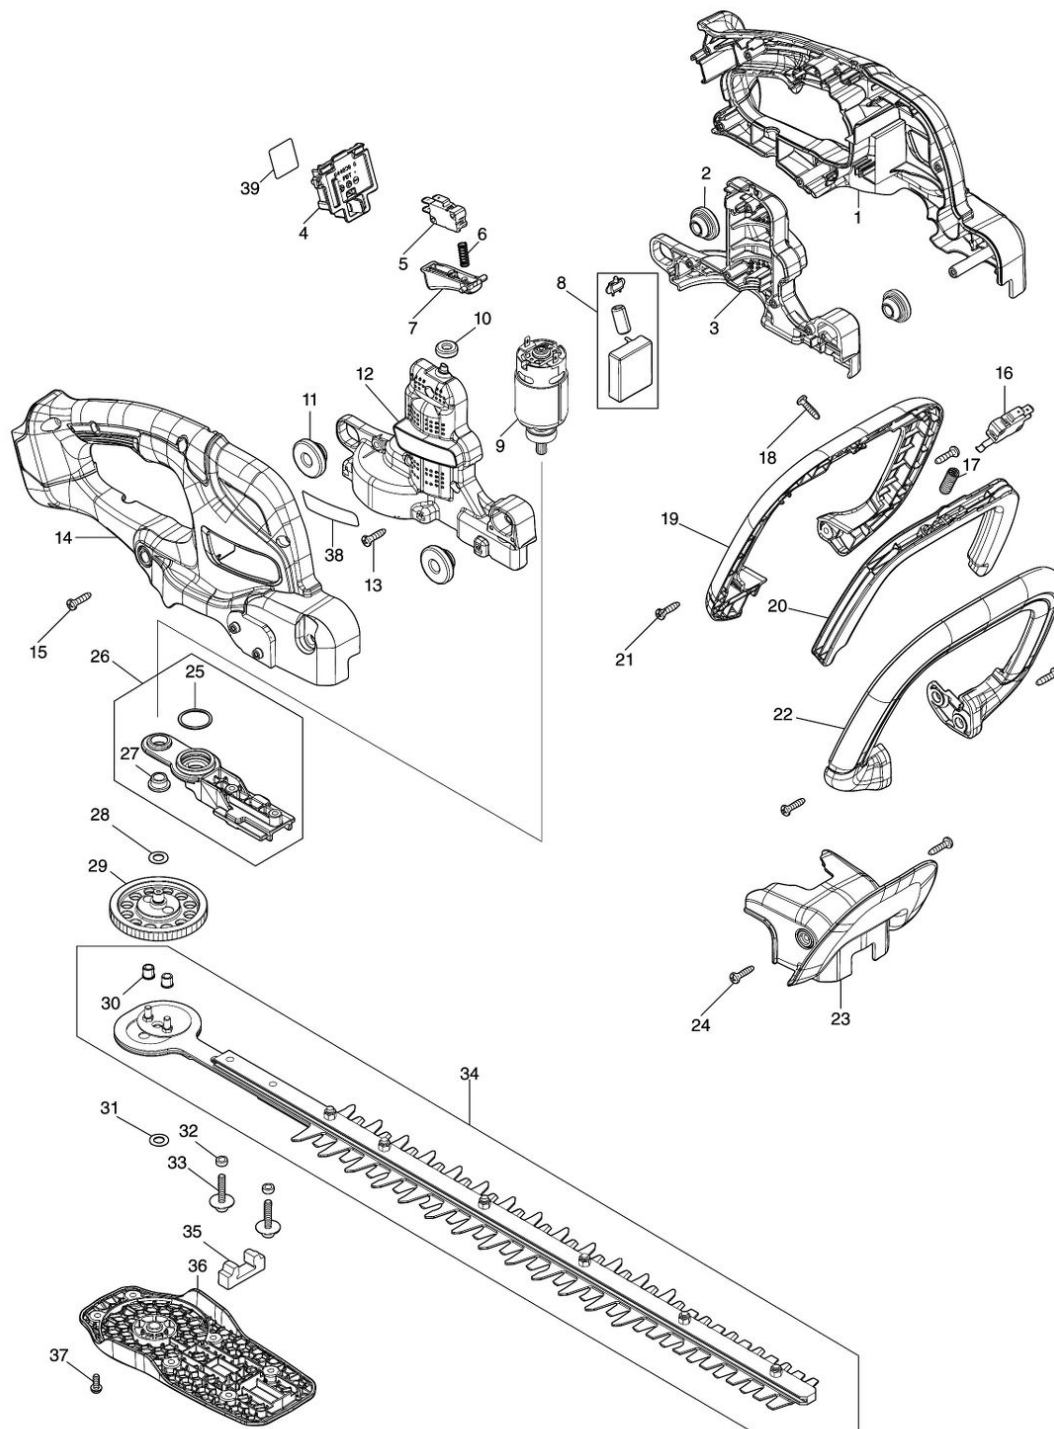

Partdrawing for DUH507RT - Heggenschaar

Model No.DUH507 500MM CORDLESS HEDGE TRIMMER

Nr.	Part nr.	Name
001	183Y38-1	Handgreepset DUH507
001C10	263005-3	Rubber Pen 6 AC320H P
001C20	8062W1-7	Label waarschuw DUH507
002	424394-3	Rubber Ring 8Mm Ah1852H
003	183X36-9	Motorhuisset DUH507/607
003C10	931102-0	Zeskantmoer M4 A
004	644809-6	Aansluitunit Djr186 A
005	650036-5	Schakelaar 020 DUH507/607
006	231372-4	Drukveer 5
007	413M81-7	Schakelhendel R DUH507/607
008	620L03-6	Controller DUH507/607
009	629B93-6	Motor DUH507/607
010	424195-9	Rubber Ring 6Mm Ah1852H
011	424394-3	Rubber Ring 8Mm Ah1852H
012	183X36-9	Motorhuisset DUH507/607
012C10	931102-0	Zeskantmoer M4 A
013	266326-2	Tap Schroef 4X18mm P
014	183Y38-1	Handgreepset DUH507
014C10	263005-3	Rubber Pen 6 AC320H P
014C20	8062W1-7	Label waarschuw DUH507
015	266326-2	Tap Schroef 4X18mm P
016	650037-3	Schakelaar 021 DUH507/607
017	231325-3	Drukveer 6 Ls0714
018	266326-2	Tap Schroef 4X18mm P
019	413M89-1	Handgreep kap E DUH507/607
020	413M90-6	Schakelknop FE DUH507/607
021	266326-2	Tap Schroef 4X18mm P
022	413M88-3	Handgreep E DUH507/607
023	413M82-5	Beschermerkap DUH507/607
024	266326-2	Tap Schroef 4X18mm P
025	213961-7	O-Ring 22 Hm111Cc
026	136928-7	Tandwielhuis DUH507/607
027	214064-0	Glijlager 8Mm Uh42/48/5261
028	253215-0	Sluistring 8X14X0,5 Mm
029	136843-5	Tandwielset DUH507/607
030	262570-9	Glijlager Nylon Uh42/48/5261 A
031	253215-0	Sluistring 8X14X0,5 Mm
032	257802-7	Ring 5 DUH507/607
033	265A89-3	Inbusbout M5x255mm DUN500W
034	1911J1-6	Messenset 500cm DUH507
034C10	188605-7	Olie, Tube Ah3655
035	422904-0	Stofgeleider DUH506
036	413M87-5	Hitteschild cpl DUH507/607
037	911118-1	Schroef 4X12 P
038	8582M6-3	Naamplaat DUH507
039	8582M9-7	Label serienr. DUH507