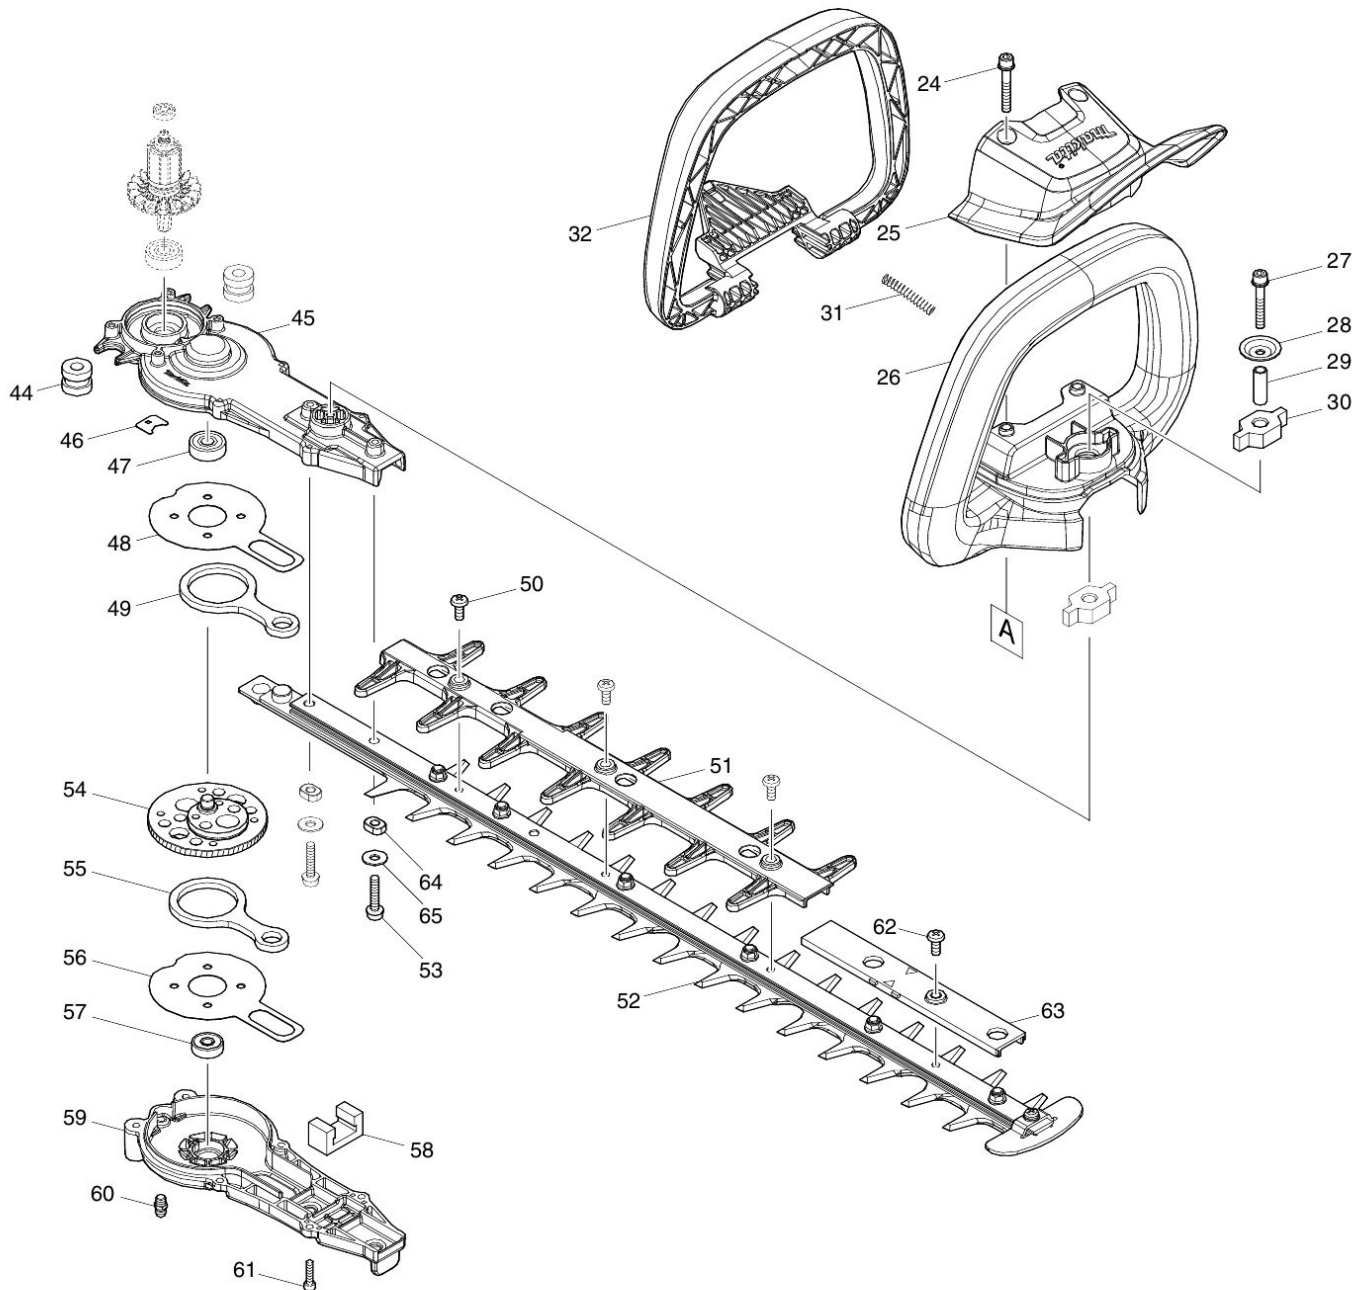

Nr.	Part nr.	Name
001	458406-0	Blokkeerhendel L DUH501
002	183J51-9	Handgreepset DUH 501
002C10	263005-3	Rubber Pen 6 AC320H P
003	140A04-7	Controler sub DUH501/601/751
003C10	806G56-1	Label Indicatie DUH501
003C20	817C42-3	Label schakel DUH501
004	458570-7	Schuifplaat DUH501
005	458405-2	Blokkeerarm DUH501
006	234204-4	Drukveer 8 Ht2350D
007	650781-2	Schakelaar C3 Jw-6B-P Uc353D
008	458403-6	Deblokkeer handel DUH501
009	458404-4	Schakelaarhandel R DUH501
010	232454-5	Torsieveer 10 DUH501
011	620K06-4	Controller DUH501 P
012	644809-6	Aansluitunit Djr186 A
013	854J93-7	Label serienr DUH501
014	183J51-9	Handgreepset DUH 501
014C10	263005-3	Rubber Pen 6 AC320H P
015	266326-2	Tap Schroef 4X18mm P
015-1	265B67-9	Tapschr 4x18mm DGA520 A
016	458407-8	Blokkeerhendel R DUH501
017	266326-2	Tap Schroef 4X18mm P
017-1	265B67-9	Tapschr 4x18mm DGA520 A
018	854J88-0	Naamplaat DUH501
019	183K21-4	Behuizing DUH501
019C10	252143-6	Moer M5X8 DUH501
019C20	424344-8	Stootbuffer Ms246.4
020	651083-9	Schakelaar C3Xa-1Pspm Dsp600
021	266326-2	Tap Schroef 4X18mm P
021-1	265B67-9	Tapschr 4x18mm DGA520 A
022	183K21-4	Behuizing DUH501
022C10	252143-6	Moer M5X8 DUH501
022C20	424344-8	Stootbuffer Ms246.4
023	266326-2	Tap Schroef 4X18mm P
023-1	265B67-9	Tapschr 4x18mm DGA520 A
024	265182-7	Schroef 5X25 DUH501 P
025	458399-1	Beschermerkap DUH501
026	458400-2	Handgreep DUH501/601/751
027	251476-6	Inbusbout M5X35Mm P
027-1	265D13-4	Inbusbout M5X35Mm A
028	253416-0	Komring 10 DUH501
029	257678-2	Bus 6 DUH501
030	422260-8	Rubber bus 8 DUH501
031	233222-9	Drukveer 5 DUH501
032	458402-8	Schakelaarhandel F DUH501
033	422261-6	Rubber bus DUH501