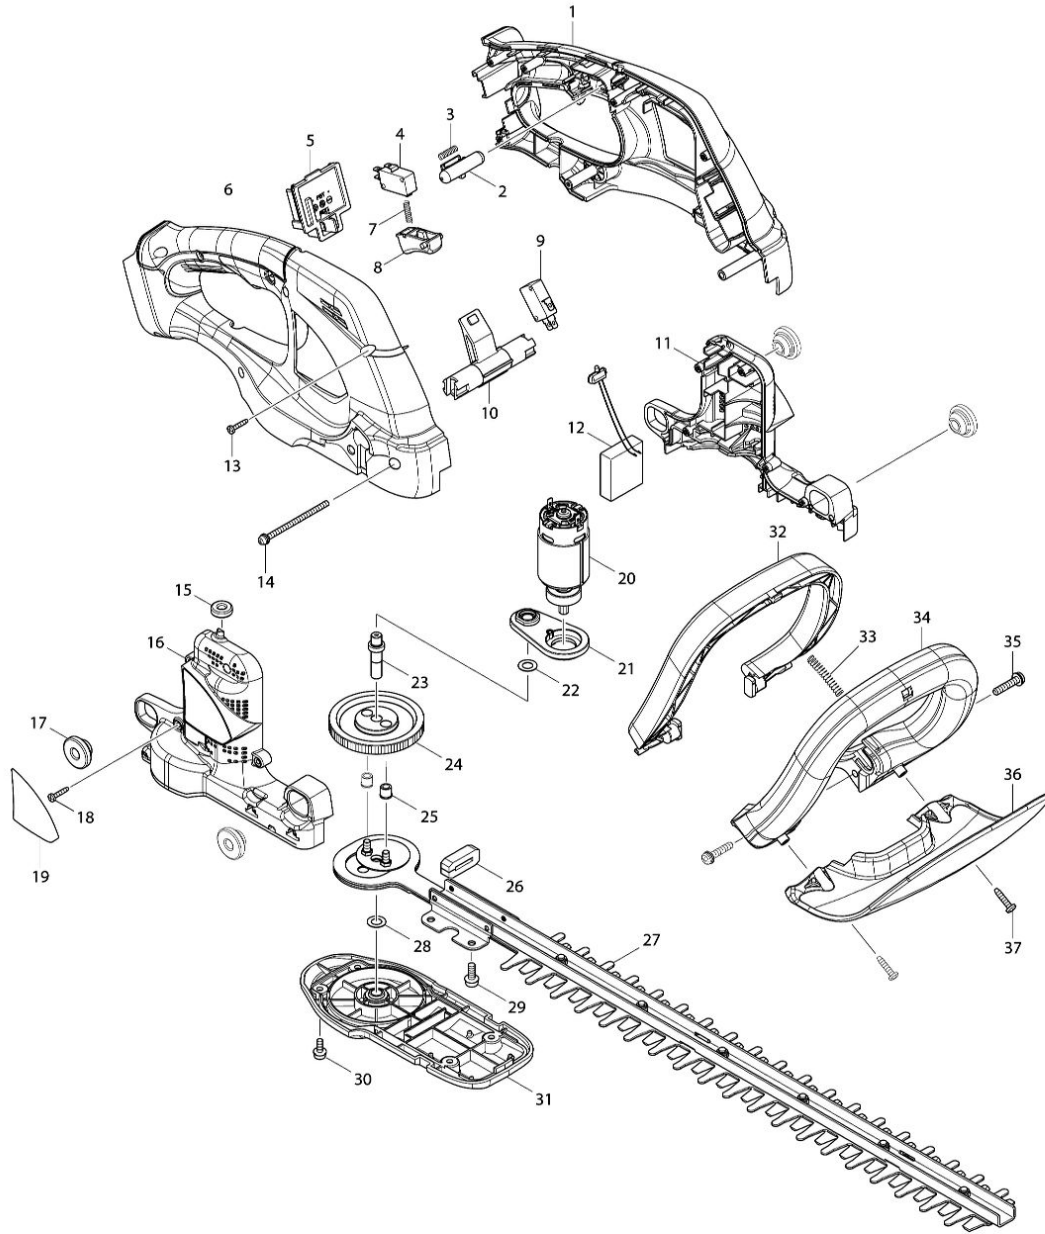

Partdrawing for DUH483Z - Heggenschaar

Model No.DUH483 480MM CORDLESS HEDGE TRIMMER

Nr.	Part nr.	Name
001	187286-4	Handgreepset BUH483 P
002	452438-9	Blokkeerknop DUM111 P
003	234079-1	Drukveer 4 Ar410 A
004	651852-8	Schakelaar Sw-48 Ah1852H
005	643852-2	Aansluitunit 18V (3 Cont.)
006	187286-4	Handgreepset BUH483 P
007	234079-1	Drukveer 4 Ar410 A
008	417564-1	Schakelaarhandel Um164D
009	651852-8	Schakelaar Sw-48 Ah1852H
010	452681-0	Schakelarm Uh42/48/5261 *
011A	187285-6	Motorhuis Buh481 P
011B	183P34-5	Motorhuis Buh481 A
012	632N08-6	Toerenregelcircuit BUH483 P
012C10	688161-2	Lijn Filter Btw450
013	266429-2	Tapschroef 3X16 P
014	911193-7	Kruiskop Schroef M4X65Mm
015	424195-9	Rubber Ring 6Mm Ah1852H
016A	187285-6	Motorhuis Buh481 P
016B	183P34-5	Motorhuis Buh481 A
017	424394-3	Rubber Ring 8Mm Ah1852H
018	266429-2	Tapschroef 3X16 P
019	815U32-8	Naamplaat DUH483
020A	629930-2	Motor 18V Ah1852H P
020B	629450-6	Motor 18V Ah1852H A
021	141211-9	Lagerhuis Buh481
022	253215-0	Sluitring 8X14X0,5 Mm
023	326034-8	As Uh42/48/5261 A
024	227281-3	Tandwiel 93 Ah1852H
025	262570-9	Glijlager Nylon Uh42/48/5261 A
026	423417-4	Stofgeleider Uh42/48/5261
027	195768-2	Messenset Buh481 A
027C10	188605-7	Olie, Tube Ah3655
027C20	262570-9	Glijlager Nylon Uh42/48/5261 A
028	253215-0	Sluitring 8X14X0,5 Mm
029	266809-2	Met.Schroef Ph M5X14Mm Ck A
030	911113-1	Schroef 4X10
031	453317-4	Deksel Ah1852H
032	452678-9	Schakelhandel Uh42/48/5261
033	234261-2	Drukveer 5Mm Ah1852H
034	452682-8	Handgreep Uh42/48/5261 *
035	911243-8	Schroef 5X25
036	453316-6	Handbeschermer Ah1852H
037	265995-6	Tapschroef 4X18 P