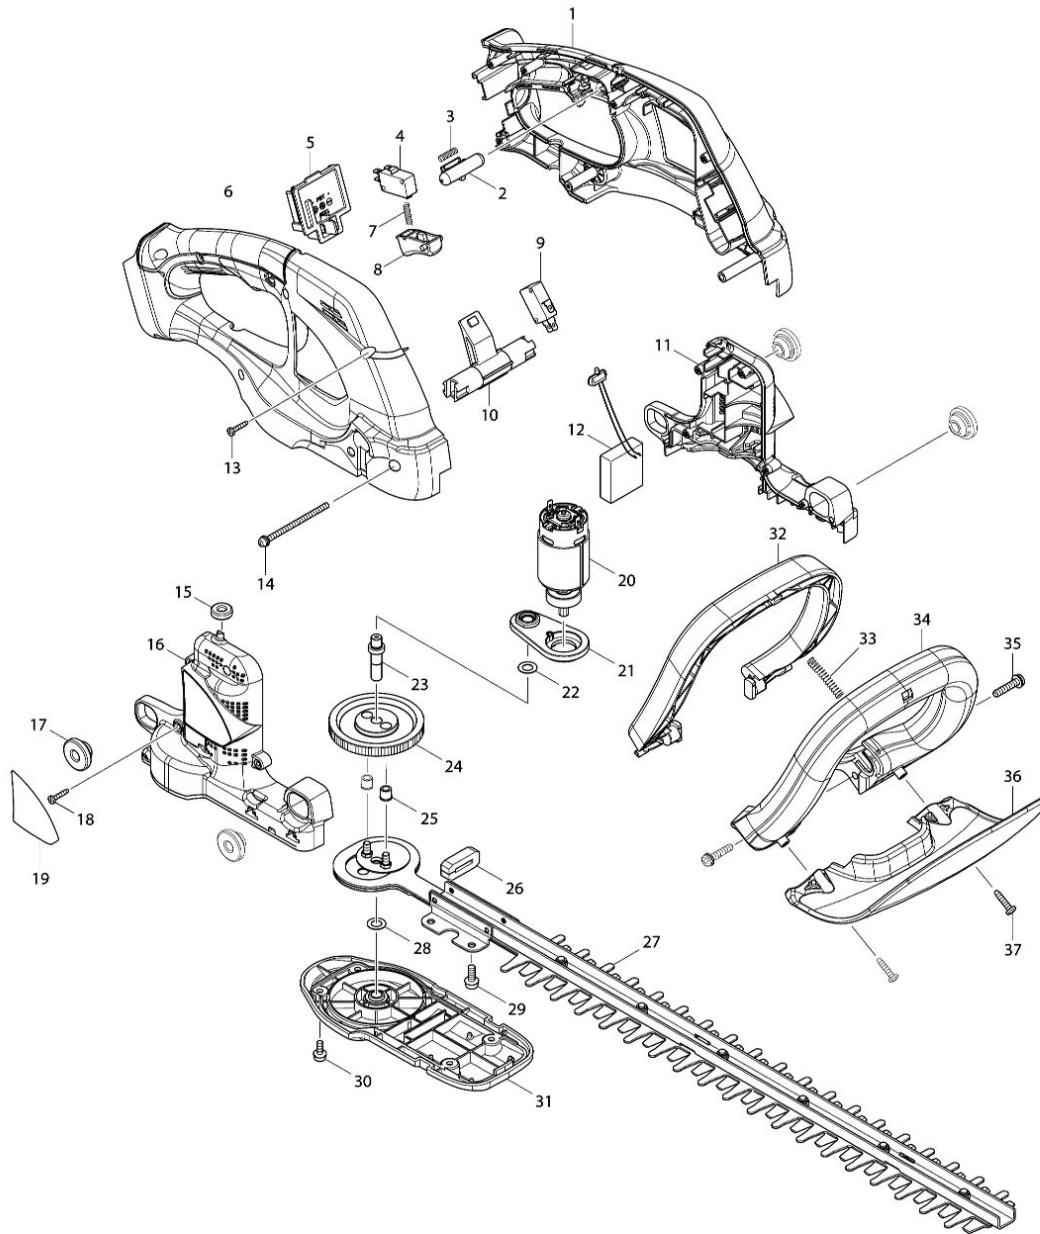

Partdrawing for DUH483RT - Heggenschaar

Model No.DUH483 480MM CORDLESS HEDGE TRIMMER

Nr.	Part nr.	Name
001	187286-4	Handgreepset BUH483 P
002	452438-9	Blokkeerknop DUM111 P
003	234079-1	Drukveer 4 Ar410 A
004	651852-8	Schakelaar Sw-48 Ah1852H
005	643852-2	Aansluitunit 18V (3 Cont.)
006	187286-4	Handgreepset BUH483 P
007	234079-1	Drukveer 4 Ar410 A
008	417564-1	Schakelaarhandel Um164D
009	651852-8	Schakelaar Sw-48 Ah1852H
010	452681-0	Schakelarm Uh42/48/5261 *
011A	187285-6	Motorhuis Buh481 P
011B	183P34-5	Motorhuis Buh481 A
012	632N08-6	Toerenregelcircuit BUH483 P
012C10	688161-2	Lijn Filter Btw450
013	266429-2	Tapschroef 3X16 P
014	911193-7	Kruiskop Schroef M4X65Mm
015	424195-9	Rubber Ring 6Mm Ah1852H
016A	187285-6	Motorhuis Buh481 P
016B	183P34-5	Motorhuis Buh481 A
017	424394-3	Rubber Ring 8Mm Ah1852H
018	266429-2	Tapschroef 3X16 P
019	815U32-8	Naamplaat DUH483
020A	629930-2	Motor 18V Ah1852H P
020B	629450-6	Motor 18V Ah1852H A
021	141211-9	Lagerhuis Buh481
022	253215-0	Sluitring 8X14X0,5 Mm
023	326034-8	As Uh42/48/5261 A
024	227281-3	Tandwiel 93 Ah1852H
025	262570-9	Glijlager Nylon Uh42/48/5261 A
026	423417-4	Stofgeleider Uh42/48/5261
027	195768-2	Messenset Buh481 A
027C10	188605-7	Olie, Tube Ah3655
027C20	262570-9	Glijlager Nylon Uh42/48/5261 A
028	253215-0	Sluitring 8X14X0,5 Mm
029	266809-2	Met.Schroef Ph M5X14Mm Ck A
030	911113-1	Schroef 4X10
031	453317-4	Deksel Ah1852H
032	452678-9	Schakelhandel Uh42/48/5261
033	234261-2	Drukveer 5Mm Ah1852H
034	452682-8	Handgreep Uh42/48/5261 *
035	911243-8	Schroef 5X25
036	453316-6	Handbeschermer Ah1852H
037	265995-6	Tapschroef 4X18 P