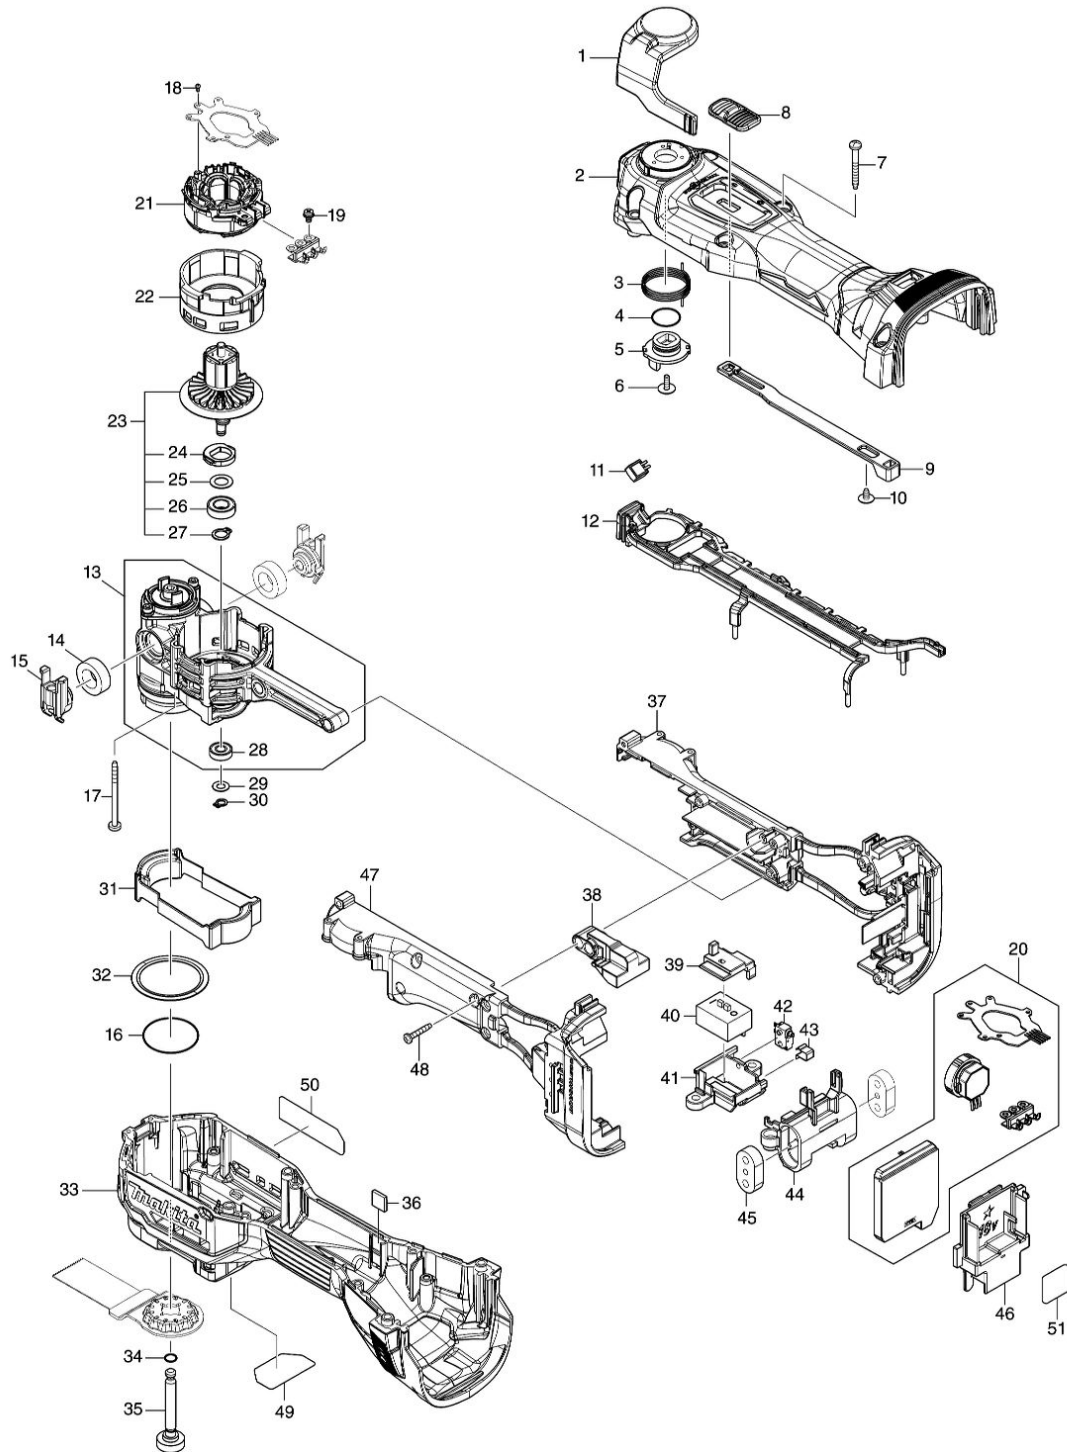

Partdrawing for DTM52ZJX2 - Multitool

Model No.DTM52 CORDLESS MULTI TOOL

Nr.	Part nr.	Name
001	140Y95-2	Schakelhandel DTM52
001C10	263032-0	Rubber Pen 4 Btd130F
002	183S78-3	Motorhuisset DTM52
002A	258018-7	Spanstift 2,5-8
003	232680-6	Torsieveer 25mm DTM52
004	213070-2	O-Ring 10 Hr3000C
005	313364-6	Aandrijfplaat B DTM52
006	265B82-3	Met.schr. M4x10 DTM52
007	266351-3	Schroef 4X35 A
007-1	265B69-5	Tapschroef Pt4X35 P
008	413395-6	Schakelknop DTM52 P
009	413396-4	Schakelaarhendel A DTM52
010	265B81-5	Parker 3x6mm DTM52
011	620E79-1	Circuit led DTM52
012	413400-9	Geleider led DTM52
013	136394-8	Kruishuis DTM52 P
014	422677-5	Stootbuffer F DTM52
015	413401-7	Demperhouder F DTM52
016	213497-6	O-Ring 31,5 Ar410
017	266327-0	Tapschroef 3X40Mm Mt812 *
018	266490-9	Parker Ck 2X6Mm DDF483 P
019	652069-6	Kruiskop Schroef M3X6
020	620E78-3	Controller DTM52
021	629A56-6	Veld DTM52
022	413394-8	Motorhuis DTM52
023	519683-0	Anker DTM52
024	313361-2	Balansgewicht DTM52
025	253777-8	Sluistring 8
026	210249-6	Kogellager 688LLU P
027	961004-6	Borgring S-8
028	210039-7	Kogellager 609DDW P
028-1	210281-0	Kogellager 609Ddw
029	253811-4	Sluistring 5
030	961008-8	Borgring S-5 Tm30
031	422721-8	Kap DTM52
032	422682-2	Rubberen ring 35mm DTM52
033	183S78-3	Motorhuisset DTM52
034	213032-0	O-Ring 4 9554Nb/Ga40/5030 A
035	327769-4	Asbout DTM52
036	422679-1	Demper M DTM52
037	183S69-4	Binnenhuis DTM52 P
038	313365-4	Gewicht DTM52
039	413397-2	Schakelaarhendel B DTM52
040	650000-6	Schakelaar DTM52
041	413398-0	Schakelaarbasis DTM52 P
042	632S34-5	Schakelaar DTM52

Partdrawing for DTM52ZJX2 - Multitool

Nr.	Part nr.	Name
043	232706-4	Bladveer DTM52
044	413399-8	Schakelaarkap DTM52
045	422678-3	Demper R DTM52
046	643874-2	Aansluitunit Dhp483
047	183S69-4	Binnenhuis DTM52 P
048	251497-8	Schroef Ddf484/Dhp484 P
049	8032F3-5	Indicatielabel DTM52
050	811E24-9	Naamplaat DTM52
051	811E32-0	Label serienummer DTM52