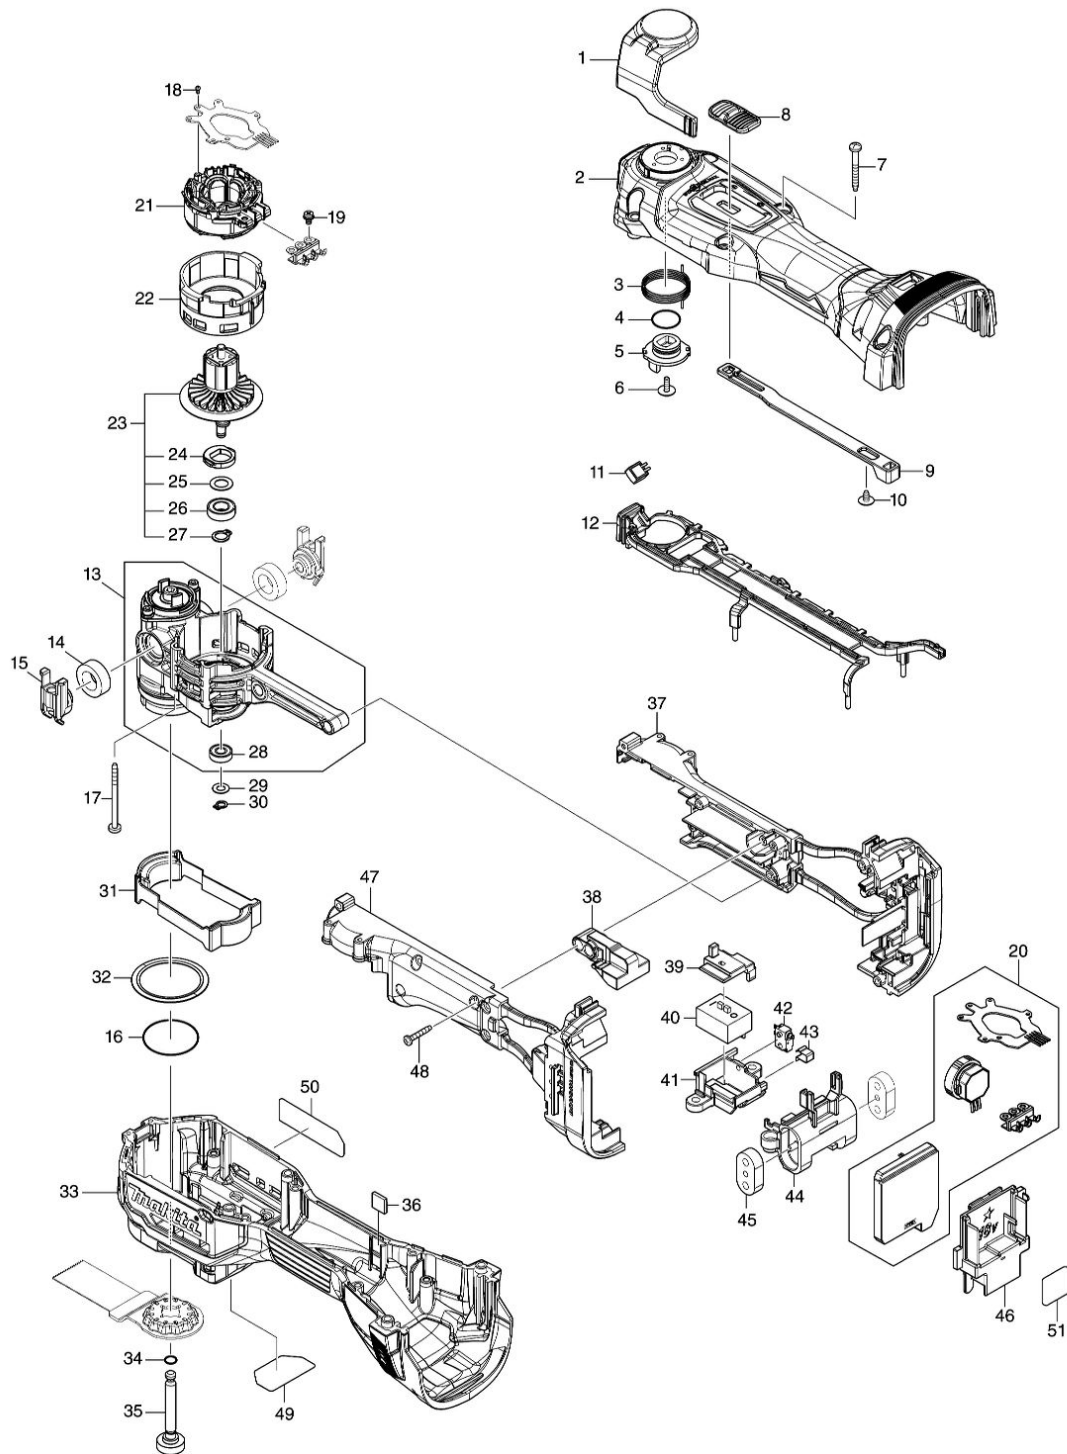

Partdrawing for DTM52RTJX2 - Multitool

Model No.DTM52 CORDLESS MULTI TOOL

Nr.	Part nr.	Name
001	140Y95-2	Schakelhandel DTM52
001C10	263032-0	Rubber Pen 4 Btd130F
002	183S78-3	Motorhuisset DTM52
002A	258018-7	Spanstift 2,5-8
003	232680-6	Torsieveer 25mm DTM52
004	213070-2	O-Ring 10 Hr3000C
005	313364-6	Aandrijfplaat B DTM52
006	265B82-3	Met.schr. M4x10 DTM52
007	266351-3	Schroef 4X35 A
007-1	265B69-5	Tapschroef Pt4X35 P
008	413395-6	Schakelknop DTM52 P
009	413396-4	Schakelaarhandel A DTM52
010	265B81-5	Parker 3x6mm DTM52
011	620E79-1	Circuit led DTM52
012	413400-9	Geleider led DTM52
013	136394-8	Kruishuis DTM52 P
014	422677-5	Stootbuffer F DTM52
015	413401-7	Demperhouder F DTM52
016	213497-6	O-Ring 31,5 Ar410
017	266327-0	Tapschroef 3X40Mm Mt812 *
018	266490-9	Parker Ck 2X6Mm DDF483 P
019	652069-6	Kruiskop Schroef M3X6
020	620E78-3	Controller DTM52
021	629A56-6	Veld DTM52
022	413394-8	Motorhuis DTM52
023	519683-0	Anker DTM52
024	313361-2	Balansgewicht DTM52
025	253777-8	Sluistring 8
026	210249-6	Kogellager 688LLU P
027	961004-6	Borgring S-8
028	210039-7	Kogellager 609DDW P
028-1	210281-0	Kogellager 609Ddw
029	253811-4	Sluistring 5
030	961008-8	Borgring S-5 Tm30
031	422721-8	Kap DTM52
032	422682-2	Rubberen ring 35mm DTM52
033	183S78-3	Motorhuisset DTM52
034	213032-0	O-Ring 4 9554Nb/Ga40/5030 A
035	327769-4	Asbout DTM52
036	422679-1	Demper M DTM52
037	183S69-4	Binnenhuis DTM52 P
038	313365-4	Gewicht DTM52
039	413397-2	Schakelaarhandel B DTM52
040	650000-6	Schakelaar DTM52
041	413398-0	Schakelaarbasis DTM52 P
042	632S34-5	Schakelaar DTM52

Partdrawing for DTM52RTJX2 - Multitool

Nr.	Part nr.	Name
043	232706-4	Bladveer DTM52
044	413399-8	Schakelaarkap DTM52
045	422678-3	Demper R DTM52
046	643874-2	Aansluitunit Dhp483
047	183S69-4	Binnenhuis DTM52 P
048	251497-8	Schroef Ddf484/Dhp484 P
049	8032F3-5	Indicatielabel DTM52
050	811E24-9	Naamplaat DTM52
051	811E32-0	Label serienummer DTM52