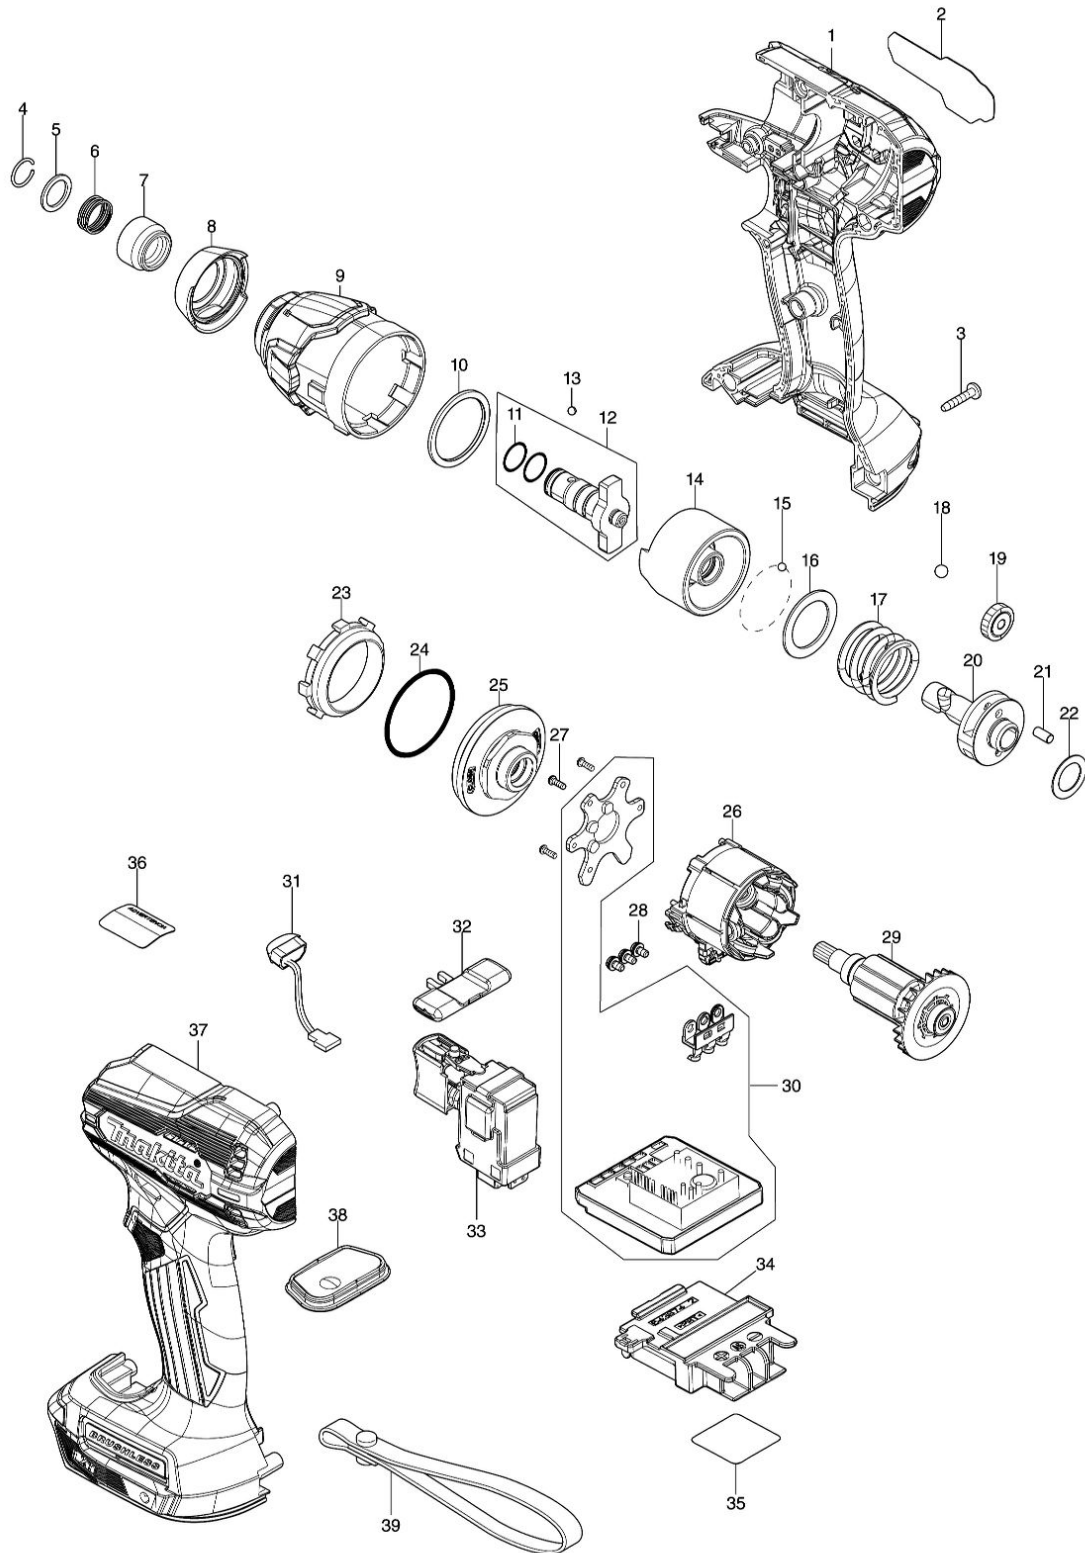

Partdrawing for DTD157ZJ - Slagschroevendraaier

Model No.DTD157 CORDLESS IMPACT DRIVER

Nr.	Part nr.	Name
001	183S27-0	Motorhuisset DTD157
001C10	263005-3	Rubber Pen 6 AC320H P
001C20	252126-6	Borgmoer M4X7Mm Mt070
002	811B03-9	Naamplaat DTD157
003	266429-2	Tapschroef 3X16 P
004	231965-7	Veerring 10 6960Dwa
005	267143-3	Platte Ring
006	233005-7	Drukveer 13
007	326803-7	Bithouder Td111D
008	422661-0	Stootrand DTD157
009	140Y09-1	Slaghuis cpl DTD157
010	261165-5	Sluitring nylon 26mm DTD157
011	213920-1	O-ring 10,5 DTD157
012	136381-7	Slagbout M DTD157
013	216019-1	Stalen Kogel 3 P
014	327824-2	Slagstuk DTD157
015	216019-1	Stalen Kogel 3 P
016	267380-9	Revet 20 Td090
017	232326-4	Drukveer 21 Td111D
018	216002-8	Stalen Kogel 4.8
019	227213-0	Tandwiel 17 Td090
020	327743-2	As DTD157
021	268217-3	Pen 3,5Mm Td090
022	253052-2	Sluitring 12
023	227316-0	Tandwiel 43 Td111D
024	213479-8	O-Ring 33
025	140Y11-4	Lagerhuis cpl DTD157
026	629A44-3	Veld DTD157
027	266490-9	Parker Ck 2X6Mm DDF483 P
028	652069-6	Kruiskop Schroef M3X6
029	619672-6	Anker DTD157
030	620E43-2	Controller DTD157
031	620521-2	Led-Circuit Dtd170
032	455053-8	Schakelknop Re Li Dtd137 148
033	143975-1	Schakelaar cpl DTD154 A
034	643874-2	Aansluitunit Dhp483
035	811B11-0	Label ser.nr. DTD157
037	183S27-0	Motorhuisset DTD157
037C10	263005-3	Rubber Pen 6 AC320H P
037C20	252126-6	Borgmoer M4X7Mm Mt070
038	144137-4	Schakelplaat Dtd155
053-1	141N42-0	Schakelaar cpl DTD154 P