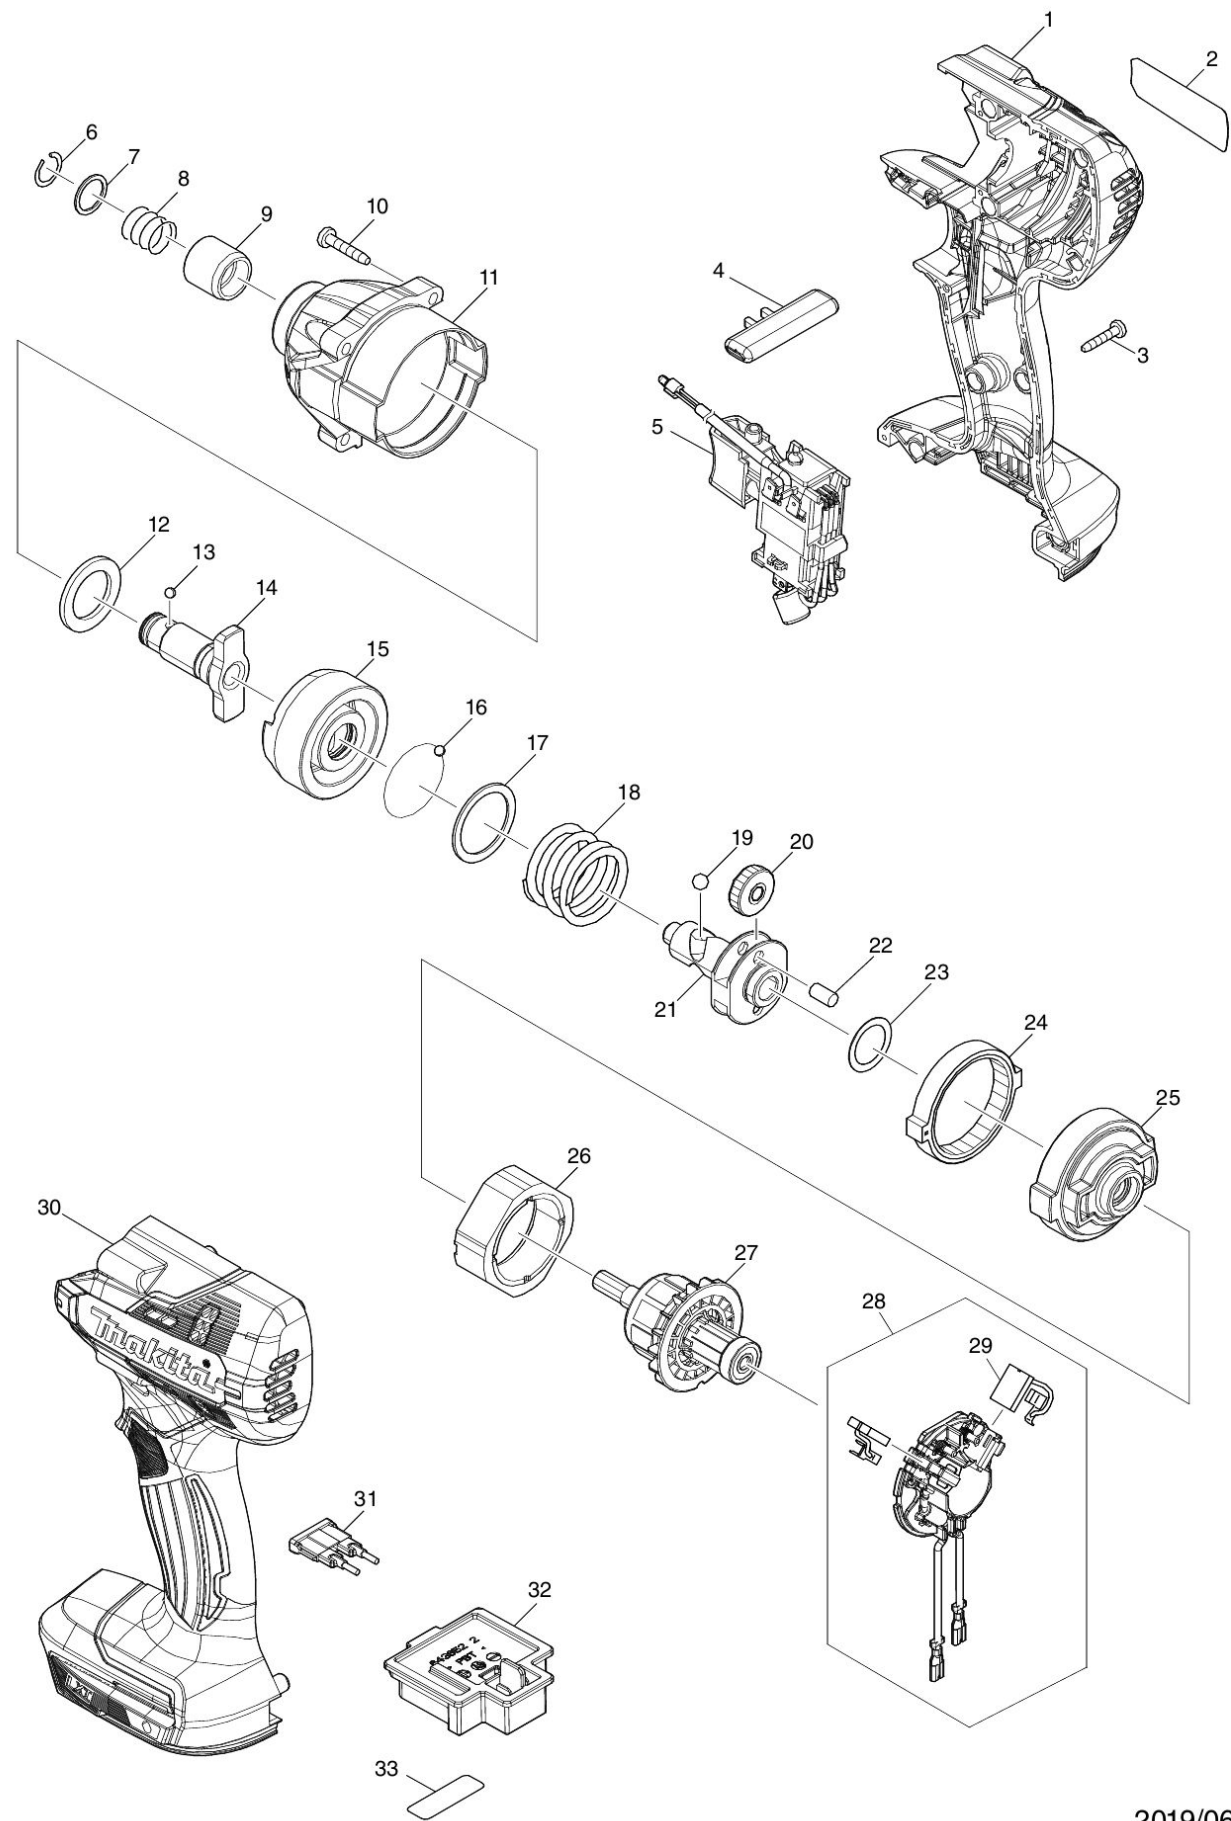

Partdrawing for DTD156ZJ - Slagschroevendraaier

2019/06
DTD156

Nr.	Part nr.	Name
001	183N31-9	Motorhuisset Dtd156
001C10	252126-6	Borgmoer M4X7Mm Mt070
001C20	263005-3	Rubber Pen 6 AC320H P
002	856K77-7	Naamplaat DTD156
003	266429-2	Tapschroef 3X16 P
004	452399-3	L/R Schakelknop Mt070
005	632P54-1	Schakelaar Dtd156
005C10	654207-6	Stekker DTD156
005C20	688164-6	Lijn Filter CI102D
006	231951-8	Borgring 11
007	267085-1	Sluitring 12
008	233005-7	Drukveer 13
009	324420-7	Bus 6903Vdw A
010	266374-1	Tapschroef 4X25 Ga7020
011	140N57-4	Slaghuis Dtd156
012	261151-6	Nylon Ring 19 Btd134
013	216040-0	Stalen Kogel 3.5 A
014	326188-1	Aambeeld Td126D/127D
015	326644-1	Slagstuk DTD156
016	216040-0	Stalen Kogel 3.5 A
017	267175-0	Platte Ring 24 Btd132
018	233430-2	Drukveer 24 Btd130F
019	216041-8	Stalen Kogel 5.6 A
020	227362-3	Tandwiel 22 Btd132 A
021	326562-3	As Dtd152
022	256253-1	Pen 5 6908Dwa
023	253314-8	Dunne Sluitring 15
024	227279-0	Intern Tandwiel 51 Td126D
025	144952-6	Tandwielkast Dtd156 P
026	632F93-1	Magneetunit Dtd152 P
026-1	632U16-9	Magneetunit Dtd152 A
027	619553-4	Anker Dtd156
028	632P59-1	Koolborstelhouder Dtd156
028C10	231696-8	Torsieveer R Bdf450
028C20	231697-6	Torsieveer L Bdf450
029	198887-3	Koolborstelset CB5
030	183N31-9	Motorhuisset Dtd156
030C10	252126-6	Borgmoer M4X7Mm Mt070
030C20	263005-3	Rubber Pen 6 AC320H P
031	632P58-3	Zekeringunit Dtd156
032	643852-2	Aansluitunit 18V (3 Cont.)
033	856K82-4	Serienr. label DTD156