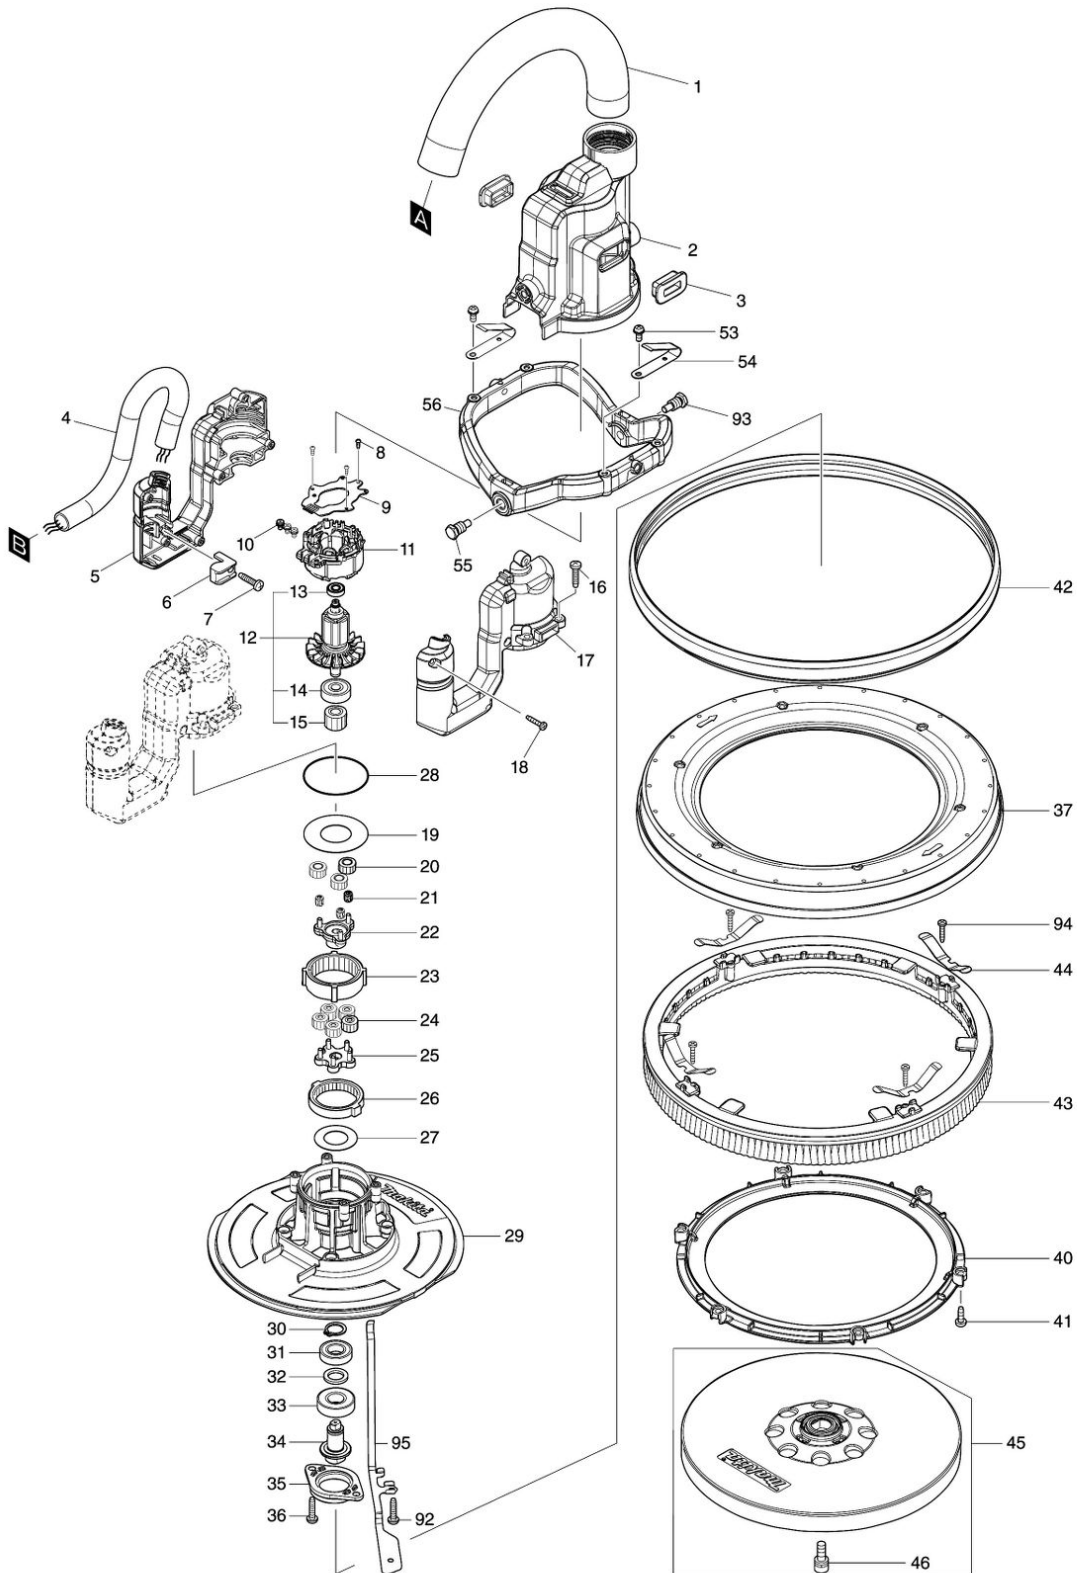

Model No.DSL801 225MM CORDLESS DRYWALL SANDER

Nr.	Part nr.	Name
001	245058-4	Stofafzuigslang 28x0,25 DSL800
002	459217-6	Voorkap DSL800 P
002-1	413L14-6	Voorkap DSL800 A
003	422446-4	Rubber kap DSL800
004	699129-3	Snoerunit DSL800
005	183L77-3	Motorhuis DSL800
006	687261-5	Trekontlaster At3623
007	265995-6	Tapschroef 4X18 P
008	266490-9	Parker Ck 2X6Mm DDF483 P
009	620B02-8	Toerenregelcircuit B DSL800
010	652069-6	Kruiskop Schroef M3X6
011	629409-3	Veld 18V DSL800
012	519568-0	Anker assy DSL801
013	210039-7	Kogellager 609DDW P
014	210023-2	KOGELLAGER 627DDW P
015	226888-2	Tandwiel 19 Dsl800
016	265995-6	Tapschroef 4X18 P
017	183L77-3	Motorhuis DSL800
018	266429-2	Tapschroef 3X16 P
019	253437-2	Sluitring 23
020	226886-6	Tandwiel 14 DSL800
021	212131-5	Naaldlager Dfl651F*
022	140J82-1	Tandwiel 17 DSL800
023	226890-5	Intern tandwiel 47 DSL800
024	226885-8	Tandwiel 13 DSL800
025	140J81-3	Tandwieldrager DSL800
026	226889-0	Intern tandwiel 43 DSL800
027	267789-5	Sluitring 18
028	213606-7	O-Ring 48
029	413828-1	Tandwielhuis DSL801
030	961052-5	Borgring S-12
031	211150-8	Kogellager 6901Zz DUX60 P
032	253746-9	Sluitring 12
033	211138-8	Kogellager 6001Llu
034	327318-7	As DSL800
035	319823-8	Lagerborging DSL800
036	265995-6	Tapschroef 4X18 P
037	413488-9	Afdekkap DSL801
037C10	931102-0	Zeskantmoer M4 A
040	413489-7	Borstel stopper DSL801
041	911123-8	Schroef 4X14 A
042	422729-2	Afschermplaat rubber DSL801
043	743127-0	Borstel DCL801
044	232510-1	Bladveer DSL800
045	199939-3	Steunschijf zacht 210mm
046	922323-5	Inbusbout M6X16 2012Nb