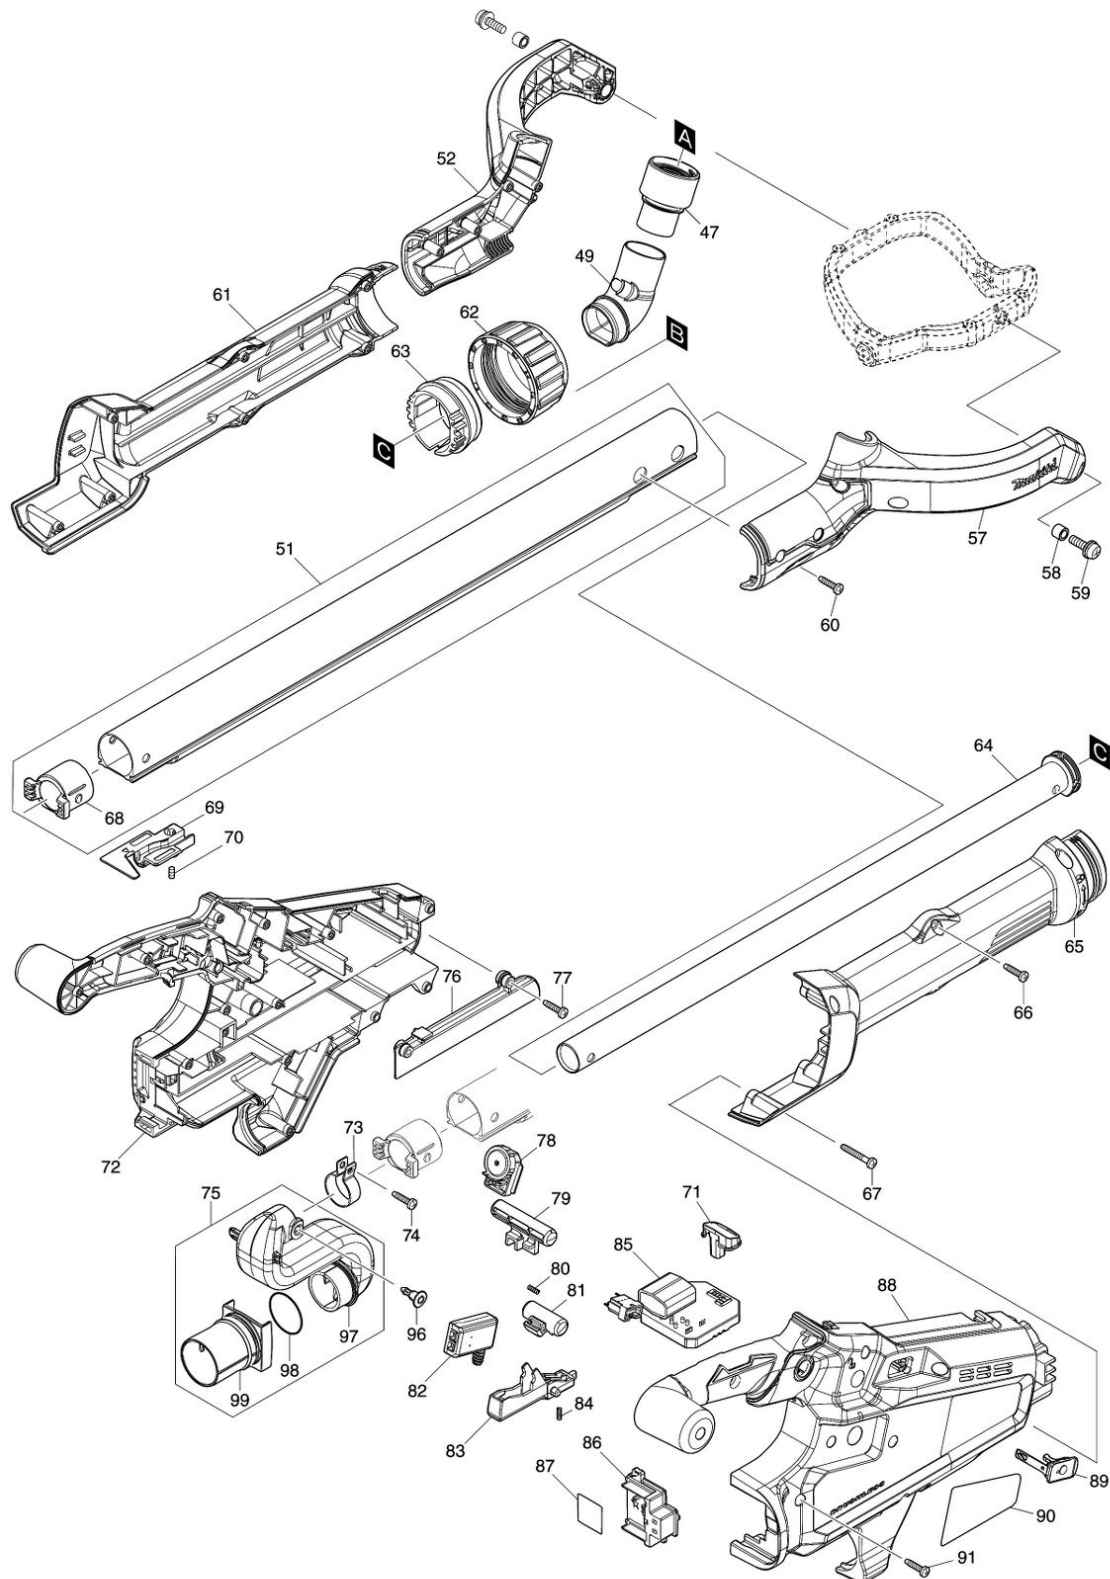

Model No.DSL801 225MM CORDLESS DRYWALL SANDER

Nr.	Part nr.	Name
001	245058-4	Stofafzuigslang 28x0,25 DSL800
002	459217-6	Voorkap DSL800 P
002-1	413L14-6	Voorkap DSL800 A
003	422446-4	Rubber kap DSL800
004	699129-3	Snoerunit DSL800
005	183L77-3	Motorhuis DSL800
006	687261-5	Trekontlaster At3623
007	265995-6	Tapschroef 4X18 P
008	266490-9	Parker Ck 2X6Mm DDF483 P
009	620B02-8	Toerenregelcircuit B DSL800
010	652069-6	Kruiskop Schroef M3X6
011	629409-3	Veld 18V DSL800
012	519568-0	Anker assy DSL801
013	210039-7	Kogellager 609DDW P
014	210023-2	KOGELLAGER 627DDW P
015	226888-2	Tandwiel 19 Dsl800
016	265995-6	Tapschroef 4X18 P
017	183L77-3	Motorhuis DSL800
018	266429-2	Tapschroef 3X16 P
019	253437-2	Sluitring 23
020	226886-6	Tandwiel 14 DSL800
021	212131-5	Naaldlager Dfl651F*
022	140J82-1	Tandwiel 17 DSL800
023	226890-5	Intern tandwiel 47 DSL800
024	226885-8	Tandwiel 13 DSL800
025	140J81-3	Tandwieldrager DSL800
026	226889-0	Intern tandwiel 43 DSL800
027	267789-5	Sluitring 18
028	213606-7	O-Ring 48
029	413828-1	Tandwielhuis DSL801
030	961052-5	Borgring S-12
031	211150-8	Kogellager 6901Zz DUX60 P
032	253746-9	Sluitring 12
033	211138-8	Kogellager 6001Llu
034	327318-7	As DSL800
035	319823-8	Lagerborging DSL800
036	265995-6	Tapschroef 4X18 P
037	413488-9	Afdekkap DSL801
037C10	931102-0	Zeskantmoer M4 A
040	413489-7	Borstel stopper DSL801
041	911123-8	Schroef 4X14 A
042	422729-2	Afschermplaat rubber DSL801
043	743127-0	Borstel DCL801
044	232510-1	Bladveer DSL800
045	199939-3	Steunschijf zacht 210mm
046	922323-5	Inbusbout M6X16 2012Nb