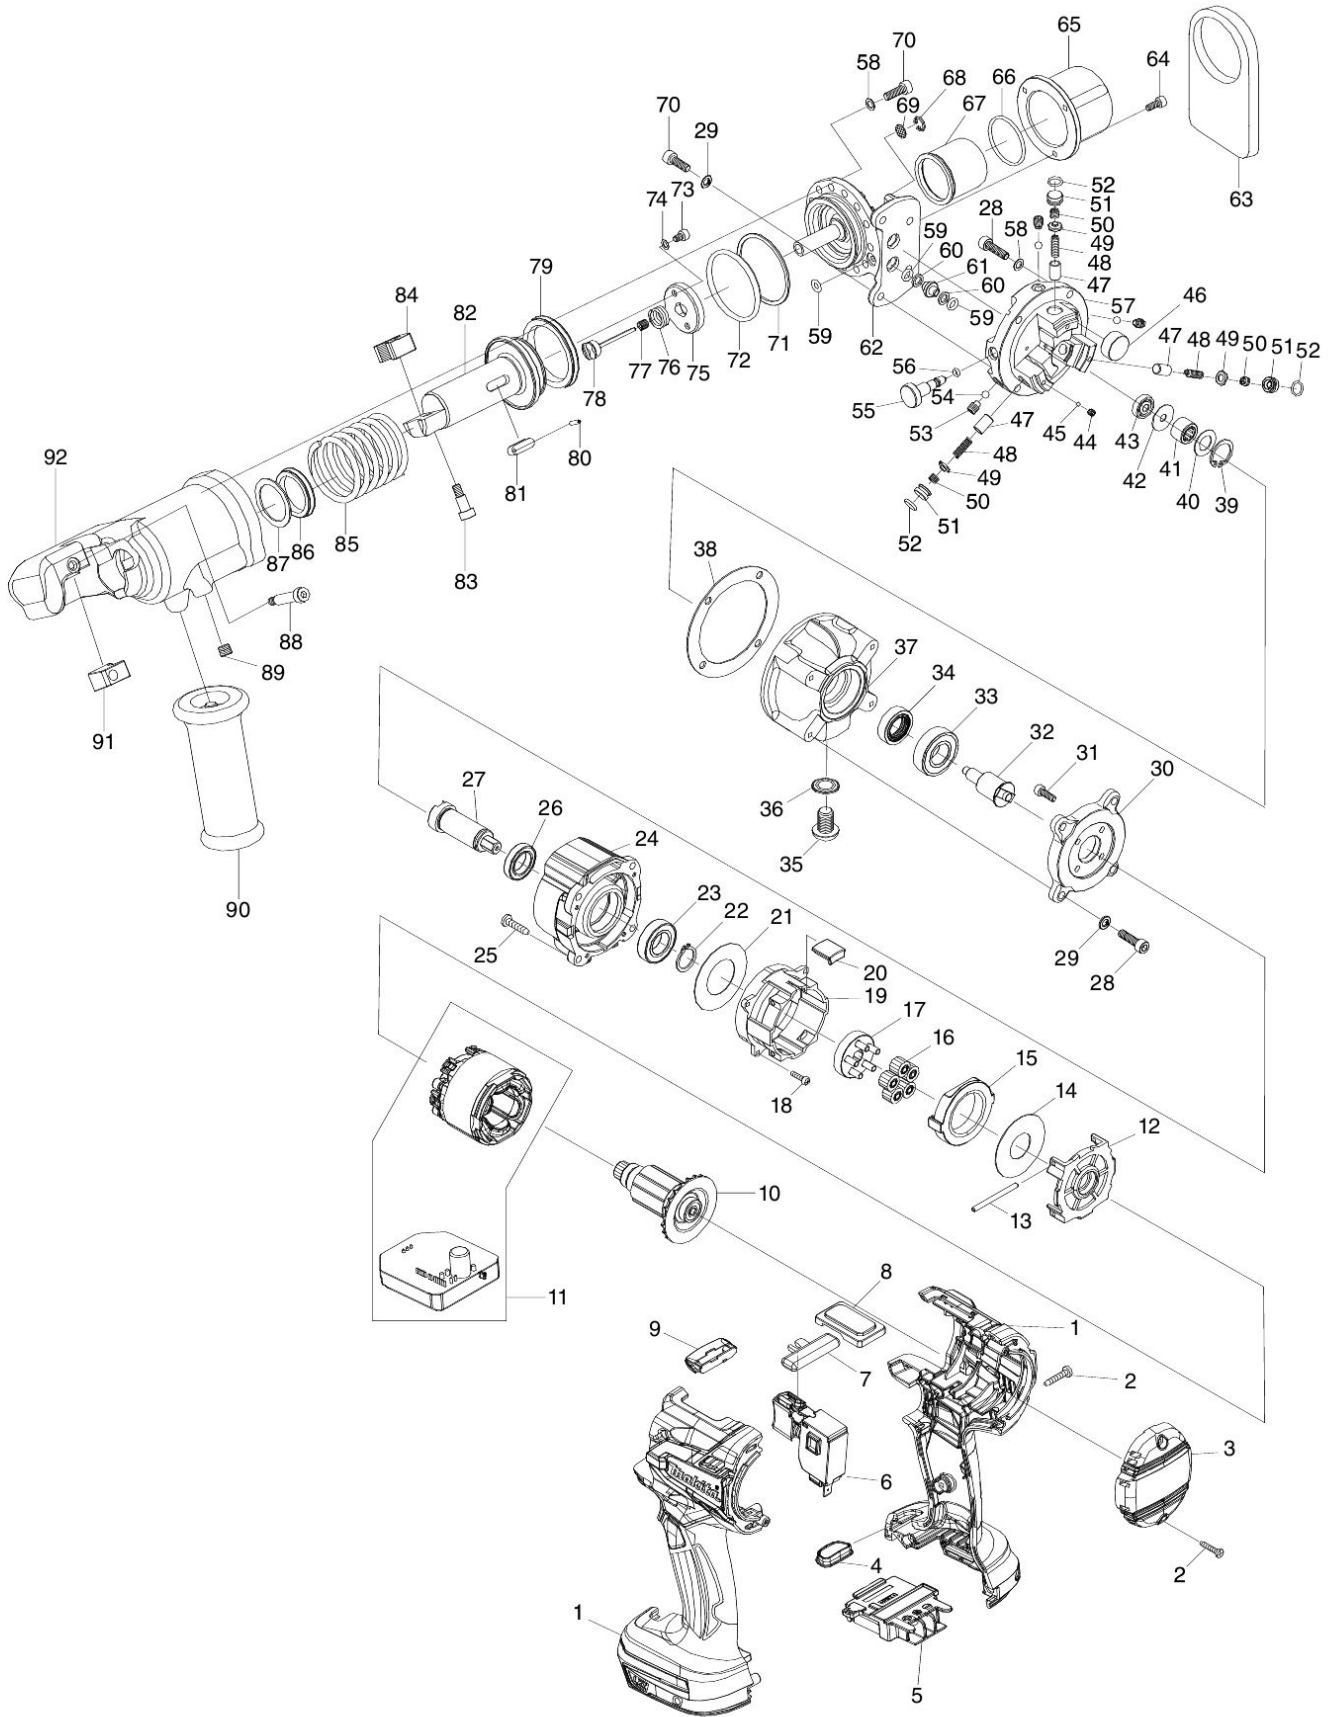

# Partdrawing for DSC121ZKX1 - Draadeindschaar

2018/12  
DSC121

Nr.	Part nr.	Name
001	183C36-3	Motorhuisset DSC163
001C10	263005-3	Rubber Pen 6 AC320H P
002	266429-2	Tapschroef 3X16 P
003	455011-4	Achterdeksel Ddf481
004	142263-3	Indicatorplaat Dhp/Ddf480
005	643874-2	Aansluitunit Dhp483
006	650710-5	Schakelaar C3Jw-4B DDF481 P
007	451162-1	Blokkeerhandel Bcg140Z
007-1	413R94-8	Blokkeerhandel DSC121
008	457799-2	Afdekkap DSC163
009	620283-2	Licht Circuit Ddf481
010	619336-2	Anker Ddf481 P
011	629116-8	Veld Dhp481
012	455005-9	Motorsteun DSC163
013	256375-7	Pen 3 DSC163
014	253401-3	Sluistring 18 DSC163
015	221558-8	Tandwiel 41 DSC163
016	226193-7	Tandwiel 13 DSC163
017	144591-2	Tandwieldrager DSC163
018	911017-7	Schroef 3X12 *
019	455006-7	Tandwielhuis DSC163
020	422168-6	Rubber Pakking DSC163
021	253888-9	Sluistring 25 2416S
022	961055-9	Borgring S-15
023	211234-2	KOGELLAGER 6902LLB BO6030 P
024	319616-3	Tandwielhuis DSC163
025	266326-2	Tap Schroef 4X18mm P
026	211233-4	Kogellager 6802LLB BTS130 P
027	326996-0	As DSC163
028	SC07512050	Bout HB5X18
029	SC07610030	Sluistring 5mm DSC163
030	SC03220120	Motordeksel DSC121
031	SC07511080	Bout HB6X12 DSC121
032	SC00000486	Excentrische As Sc120+130Dra
033	SC00000050	Kogellager 6002Ru Sc120+130Dra
034	SC06504050	Keerring UE15257 DSC121
035	SC07550100	Inbusbout HBB10X
036	SC00000489	Afdichtingsring Sc120+130Dra
037	SC03210040	Pomphuis DSC121
038	SC04601550	Tussenplaat DSC121
039	SC00000487	Borgring H19 Sc120+130Dra
040	SC00000465	Naaldlagerhouder A Sc120+130Dr
041	SC00000466	Naaldlager Rnaf81510 Sc120+130
042	SC00000467	Naaldlagerhouder B Sc120+130Dr
043	SC07100030	Kogellager 625
044	SC07521010	Bout HS4X4

# Partdrawing for DSC121ZKX1 - Draadeindschaar

<b>Nr.</b>	<b>Part nr.</b>	<b>Name</b>
091	SC09002720	Messenset M12 RVS/staal
092	SC03104210	Snijkophuis DSC121