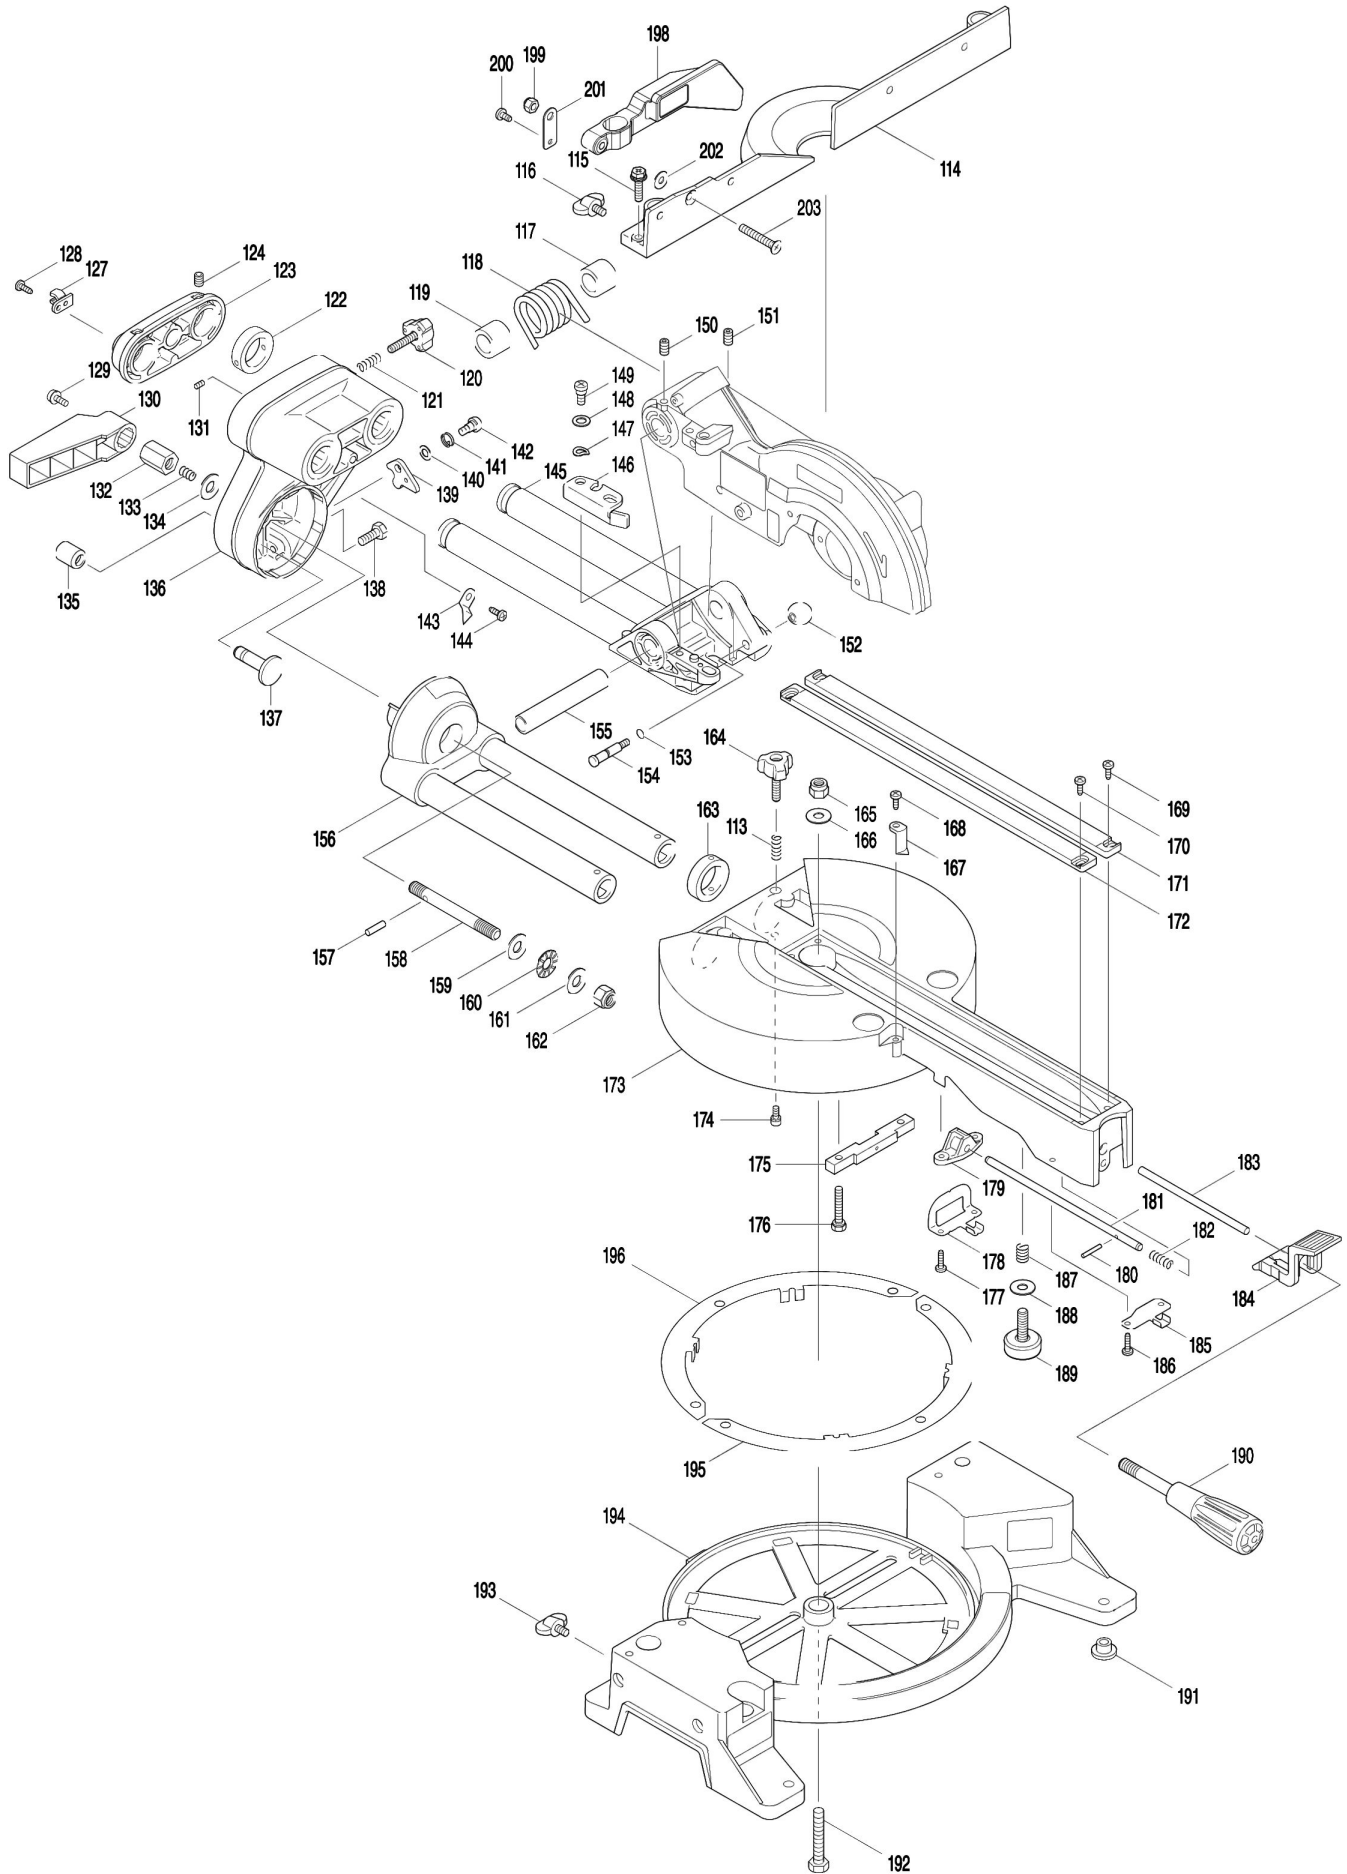

Nr.	Part nr.	Name
001	183B55-3	Handgreep Set Dls714
003	911268-2	Schroef 5X45
004	265995-6	Tapschroef 4X18 P
005	231397-8	Drukveer 4
006	456024-8	Blokkeerknop Dls714
008	644808-8	Aansluitunit Bhr241 (3 Cont) A
009	650756-1	Schakelaar Dls714
011	265995-6	Tapschroef 4X18 P
012	143268-6	Afdekkap Dls714
012A	263005-3	Rubber Pen 6 AC320H P
013	851E60-3	Naamplaat Dls714
018	456022-2	Motorhuis Dls714
019	265995-6	Tapschroef 4X18 P
020	911268-2	Schroef 5X45
021	183B55-3	Handgreep Set Dls714
022	211021-9	Kogellager 607Lib A
023	629157-4	VELD 2X18V Dls714
023-1	629B69-3	Veld DDA460 A
024	456023-0	Tussenplaat Dls714*
025	519373-5	Anker 2X18V DLS714 P
026	344681-3	Asblokkering Bls713
027	233092-6	Drukveer 5
028	211092-6	Kogellager 629Ddw
029	143291-1	Controller DLS714 P
029-1	141P88-8	Controller DLS714
030	265905-3	Inbusbout M6X20 A
031	253804-1	Sluitring 6 BLS713 P
032	257163-5	Ring 6x3,7 LS1013
033	154643-1	Verbindingplt + lager LS0714 A
034	257163-5	Ring 6x3,7 LS1013
035	346330-8	Verbindingsdeksel Bls713
036	961018-5	Stopring E-5
037	421626-9	Rubberplaat Ls0714 A
038	165414-1	Geleidingsplaat LS002G P
039	911113-1	Schroef 4X10
040	213460-9	O-Ring 35
041	419277-0	Stofafzuigadapter afkortzaag
042	265251-4	Zeskantbout M6X16 A
043	262001-8	Kunststof Ring 5 P
044	265717-4	Vleugelbout M6X43
045	266026-4	Tapschroef M4X12Mm Ck A
046	140699-0	Beschermkap Cpl DLS714
046A	263002-9	Rubber Pen 4 6413 A
046B	263005-3	Rubber Pen 6 AC320H P
046C	810968-0	Waarschuingslabel Lc1230
048	211021-9	Kogellager 607Lib A