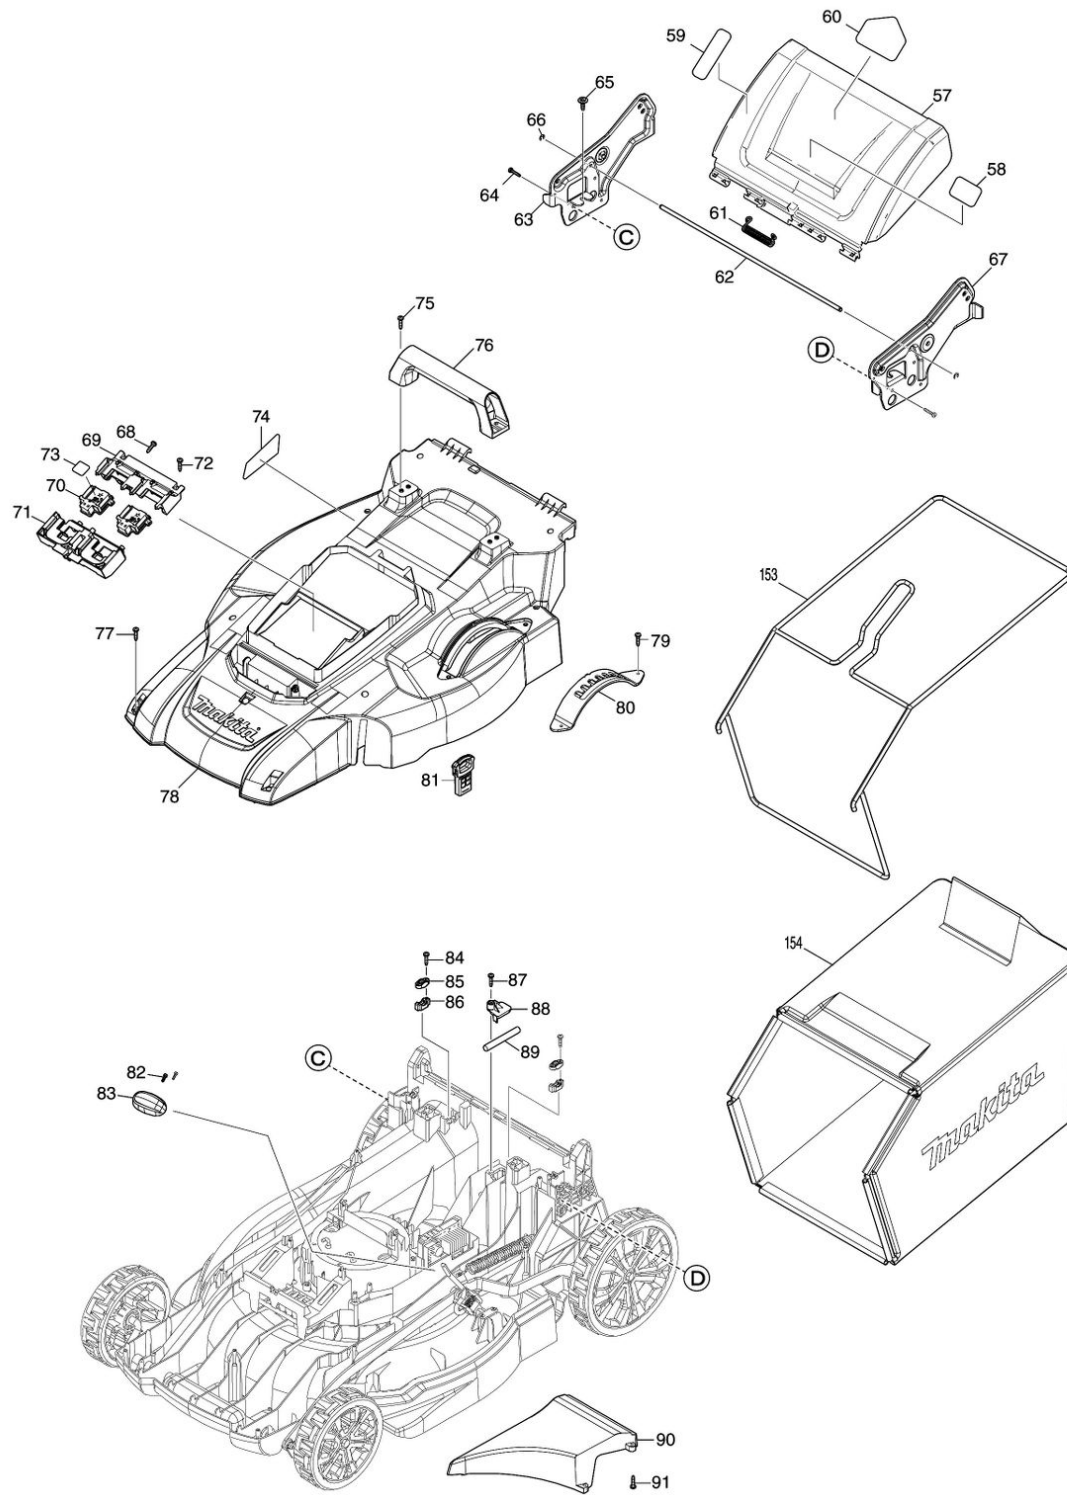

Model No.DLM539 530MM CORDLESS LAWN MOWER

Nr.	Part nr.	Name
001	327425-6	Aandrijfhendel DLM532/533
002	911138-5	Schroef 4X20 A
003	459858-8	Hendelhouder R DLM532/533
003C10	931102-0	Zeskantmoer M4 A
004	253814-8	Sluitring 8
005	265620-9	Met.schr. 4x18mm DUC355
006	265620-9	Met.schr. 4x18mm DUC355
007	253814-8	Sluitring 8
008	413B10-4	Loophendelhouder L DLM481
008C10	931102-0	Zeskantmoer M4 A
009	268225-4	Pen 5 Gf600
010	911138-5	Schroef 4X20 A
011	232566-4	Torsiebeer 12 DLM532/533
012	327424-8	Schakelhendel DLM532/533
013	266424-2	Tapschroef 4X20 Tm3000C P
014	183V30-9	Schakelhuis DLM481/539
014C10	8045G7-5	Label indicatie DLM480
015	231227-3	Drukveer 15 DLM460
016	413A99-6	Schakelh.steun R DML481/539
016C10	931102-0	Zeskantmoer M4 A
017	413B00-7	Vergrendel uit knop DML481/539
018	911138-5	Schroef 4X20 A
019	651083-9	Schakelaar C3Xa-1Pspm Dsp600
020	266424-2	Tapschroef 4X20 Tm3000C P
021	687123-7	Trek Ontlaster Mt812 P
022	141H35-1	Schakel circuit cpl DML481/539
022C10	810D46-0	Label A/U AS1925
023	183V30-9	Schakelhuis DLM481/539
023C10	8045G7-5	Label indicatie DLM480
024	413A98-8	Houder rijhendel DLM481/539
025	413A98-8	Houder rijhendel DLM481/539
026	266424-2	Tapschroef 4X20 Tm3000C P
027	183U35-3	Hendel box set DLM481/539
028	651083-9	Schakelaar C3Xa-1Pspm Dsp600
029	620415-1	Controlle Unit Dub362
030	266424-2	Tapschroef 4X20 Tm3000C P
031	687123-7	Trek Ontlaster Mt812 P
032	413A95-4	Hendel box c DLM481/539
033	213A12-2	O-ring 18 DLM481/539
034	413B01-5	Snelheidshendel DLM481/539
035	459863-5	Schakelhendelhouder L DLM533
035C10	931102-0	Zeskantmoer M4 A
036	232575-3	Torsiebeer 12 DLM532/533
037	911138-5	Schroef 4X20 A
038	183U35-3	Hendel box set DLM481/539
039	266424-2	Tapschroef 4X20 Tm3000C P