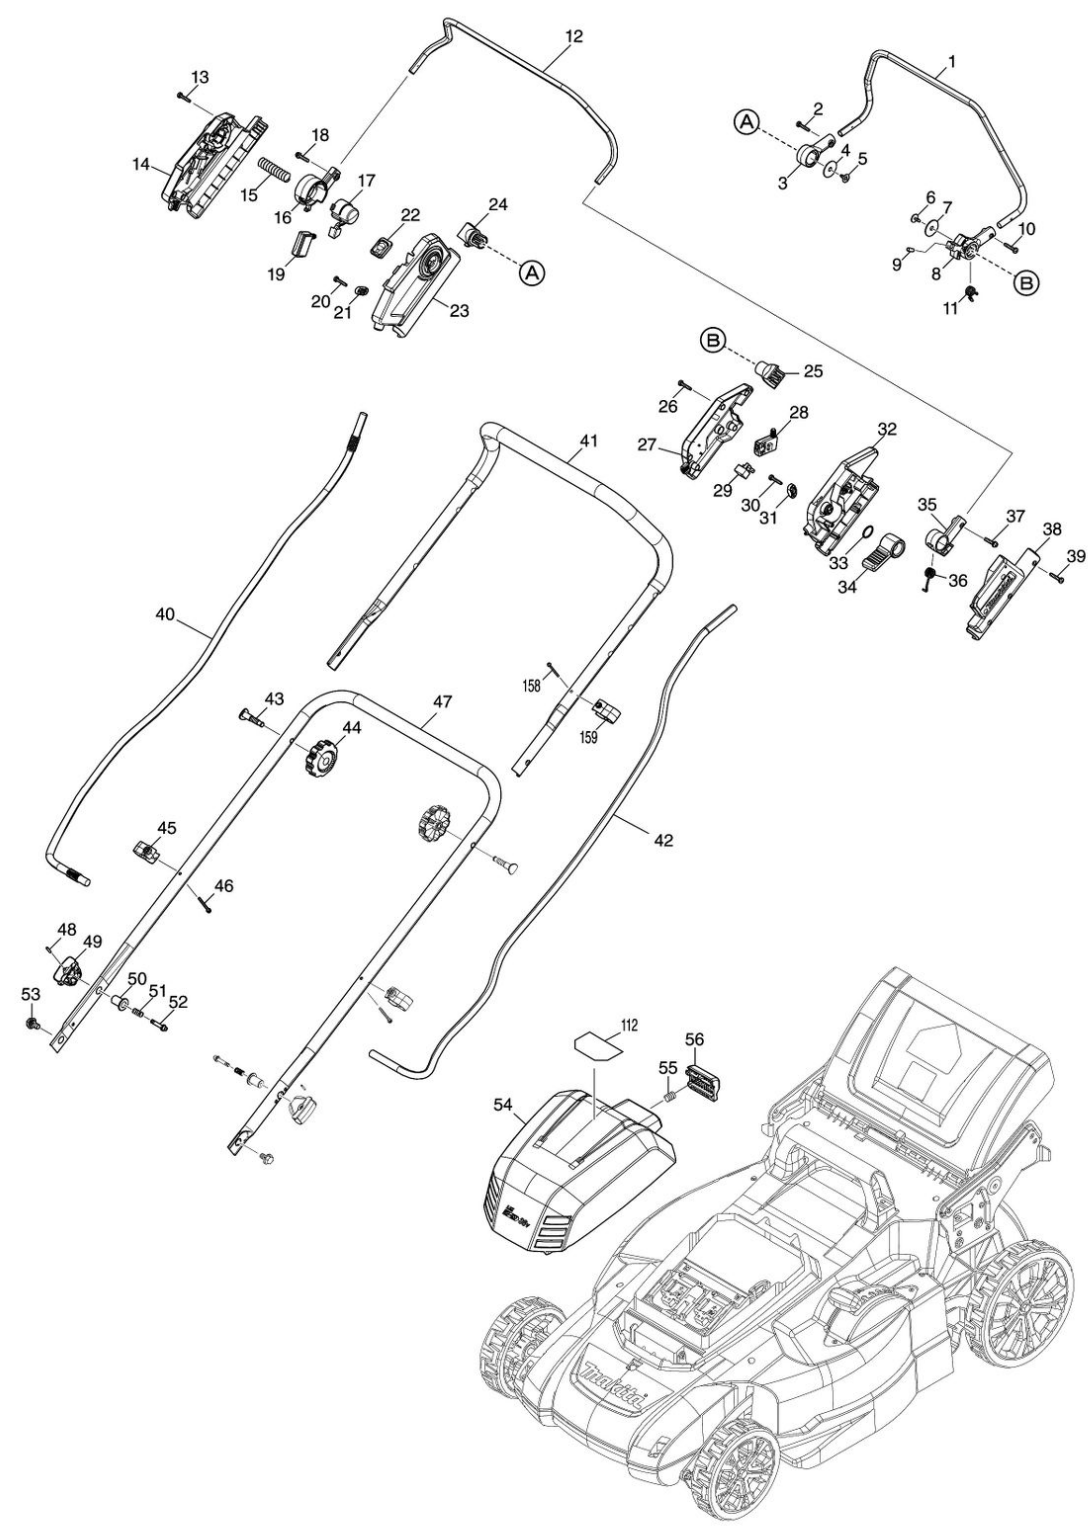

Model No.DLM539 530MM CORDLESS LAWN MOWER

Nr.	Part nr.	Name
001	327425-6	Aandrijfhendel DLM532/533
002	911138-5	Schroef 4X20 A
003	459858-8	Hendelhouder R DLM532/533
003C10	931102-0	Zeskantmoer M4 A
004	253814-8	Sluitring 8
005	265620-9	Met.schr. 4x18mm DUC355
006	265620-9	Met.schr. 4x18mm DUC355
007	253814-8	Sluitring 8
008	413B10-4	Loophendelhouder L DLM481
008C10	931102-0	Zeskantmoer M4 A
009	268225-4	Pen 5 Gf600
010	911138-5	Schroef 4X20 A
011	232566-4	Torsiebeer 12 DLM532/533
012	327424-8	Schakelhendel DLM532/533
013	266424-2	Tapschroef 4X20 Tm3000C P
014	183V30-9	Schakelhuis DLM481/539
014C10	8045G7-5	Label indicatie DLM480
015	231227-3	Drukveer 15 DLM460
016	413A99-6	Schakelh.steun R DML481/539
016C10	931102-0	Zeskantmoer M4 A
017	413B00-7	Vergrendel uit knop DML481/539
018	911138-5	Schroef 4X20 A
019	651083-9	Schakelaar C3Xa-1Pspm Dsp600
020	266424-2	Tapschroef 4X20 Tm3000C P
021	687123-7	Trek Ontlaster Mt812 P
022	141H35-1	Schakel circuit cpl DML481/539
022C10	810D46-0	Label A/U AS1925
023	183V30-9	Schakelhuis DLM481/539
023C10	8045G7-5	Label indicatie DLM480
024	413A98-8	Houder rijhendel DLM481/539
025	413A98-8	Houder rijhendel DLM481/539
026	266424-2	Tapschroef 4X20 Tm3000C P
027	183U35-3	Hendel box set DLM481/539
028	651083-9	Schakelaar C3Xa-1Pspm Dsp600
029	620415-1	Controlle Unit Dub362
030	266424-2	Tapschroef 4X20 Tm3000C P
031	687123-7	Trek Ontlaster Mt812 P
032	413A95-4	Hendel box c DLM481/539
033	213A12-2	O-ring 18 DLM481/539
034	413B01-5	Snelheidshendel DLM481/539
035	459863-5	Schakelhendelhouder L DLM533
035C10	931102-0	Zeskantmoer M4 A
036	232575-3	Torsiebeer 12 DLM532/533
037	911138-5	Schroef 4X20 A
038	183U35-3	Hendel box set DLM481/539
039	266424-2	Tapschroef 4X20 Tm3000C P