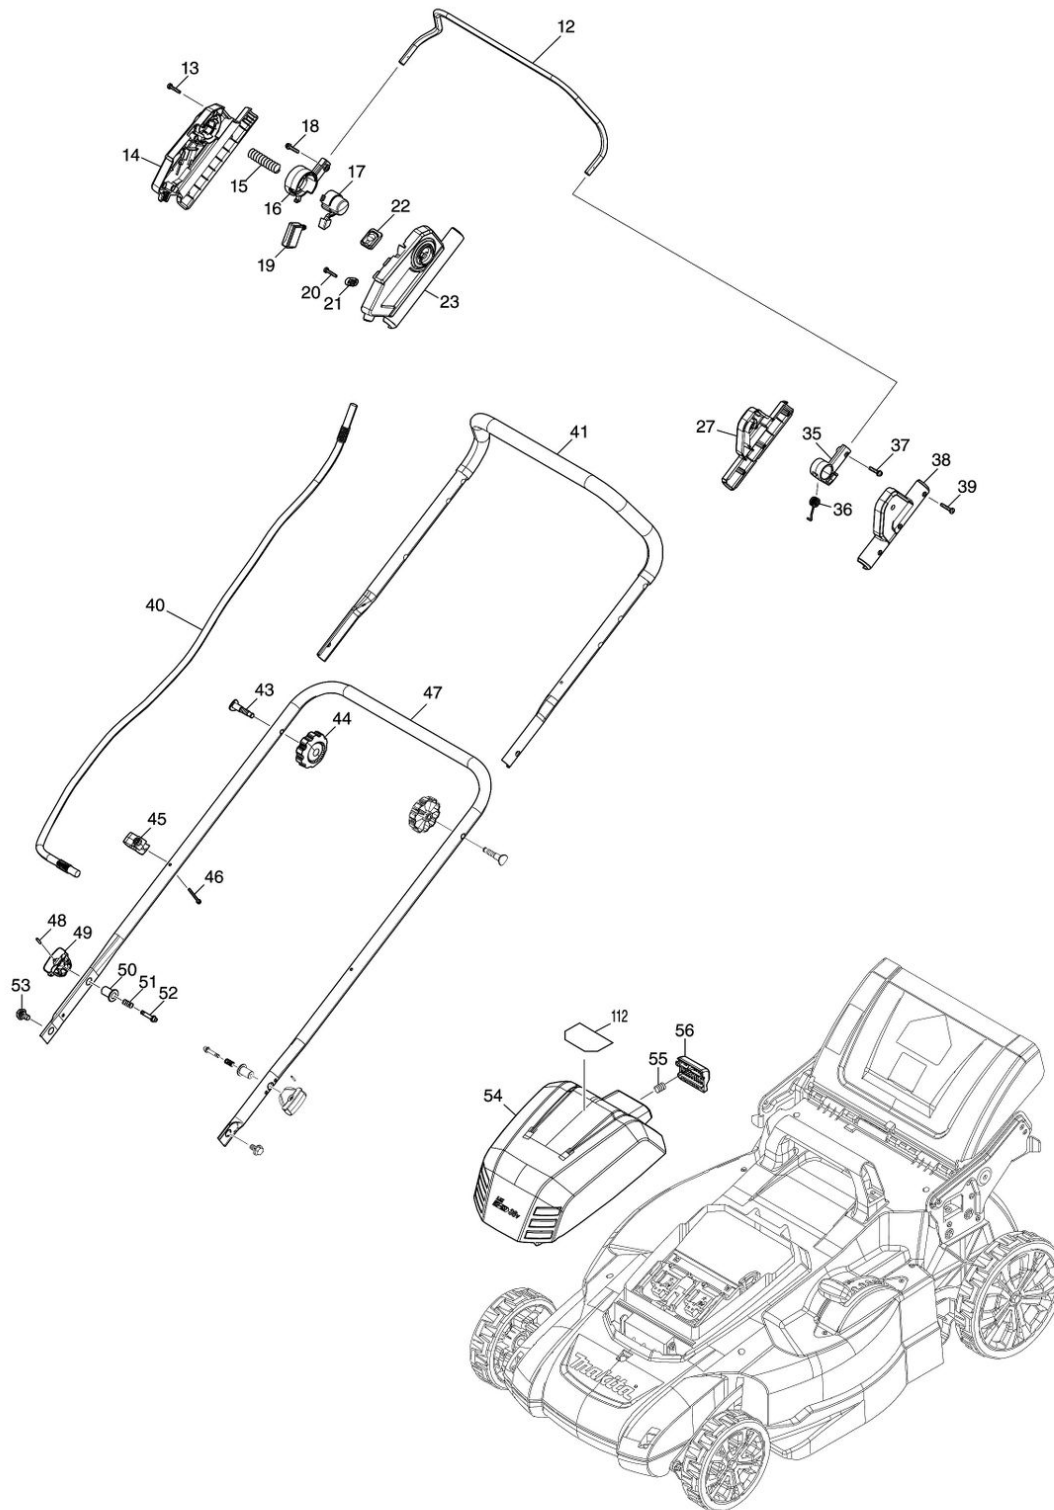

Model No.DLM538 530MM CORDLESS LAWN MOWER

Nr.	Part nr.	Name
012	327424-8	Schakelhendel DLM532/533
013	266424-2	Tapschroef 4X20 Tm3000C P
014	183V31-7	Schakelhuis DLM480/538
014C10	8045G7-5	Label indicatie DLM480
015	231227-3	Drukveer 15 DLM460
016	413A99-6	Schakelh.steun R DML481/539
016C10	931102-0	Zeskantmoer M4 A
017	413B00-7	Vergrendel uit knop DML481/539
018	911138-5	Schroef 4X20 A
019	651083-9	Schakelaar C3Xa-1Pspm Dsp600
020	266424-2	Tapschroef 4X20 Tm3000C P
021	687123-7	Trek Ontlaster Mt812 P
022	141H35-1	Schakel circuit cpl DML481/539
022C10	810D46-0	Label A/U AS1925
023	183V31-7	Schakelhuis DLM480/538
023C10	8045G7-5	Label indicatie DLM480
027	183U21-4	Schakelhuis LM001/2J
035	459863-5	Schakelhendelhouder L DLM533
035C10	931102-0	Zeskantmoer M4 A
036	232575-3	Torsieveer 12 DLM532/533
037	911138-5	Schroef 4X20 A
038	183U21-4	Schakelhuis LM001/2J
039	266424-2	Tapschroef 4X20 Tm3000C P
040	699199-2	Kabelboom DLM538
041	327871-3	Hendel boven LM001/2J
043	265C08-1	Bout M8x50 LM001/2J
044	265C06-5	Vleugelmoer M8 LM001/2J
045	413944-9	Draadklem LM001/2J
046	911163-6	Schroef 4X35
047	122A72-2	Hendel assy LM002J
048	258004-8	Spanstift 2,5-16
049	413943-1	Knop LM001J
050	327877-1	Borghouder LM001J
051	234121-8	Drukveer 8 Fs4300
052	327876-3	Borgpen LM001J
053	265C07-3	Moerbout M8 LM001/2J
054	141F56-1	Batterijkap cpl DLM480/539
054C10	890380-0	Label Waarsc Am3623
055	231037-8	Drukveer 7
056	413B03-1	Borghendel DML481/539
057	141J52-3	Achterklep compleet DLM538/539
058	8047H5-8	Label waarschuwing DLM480
061	232721-8	Drukveer 8mm LM001/2J
062	327418-3	Uitwerpdekselas 6mm DLM532
063	347867-8	Hendelsteun R LM001/2J
064	266553-1	Tapschroef 5X30 Ga9012C