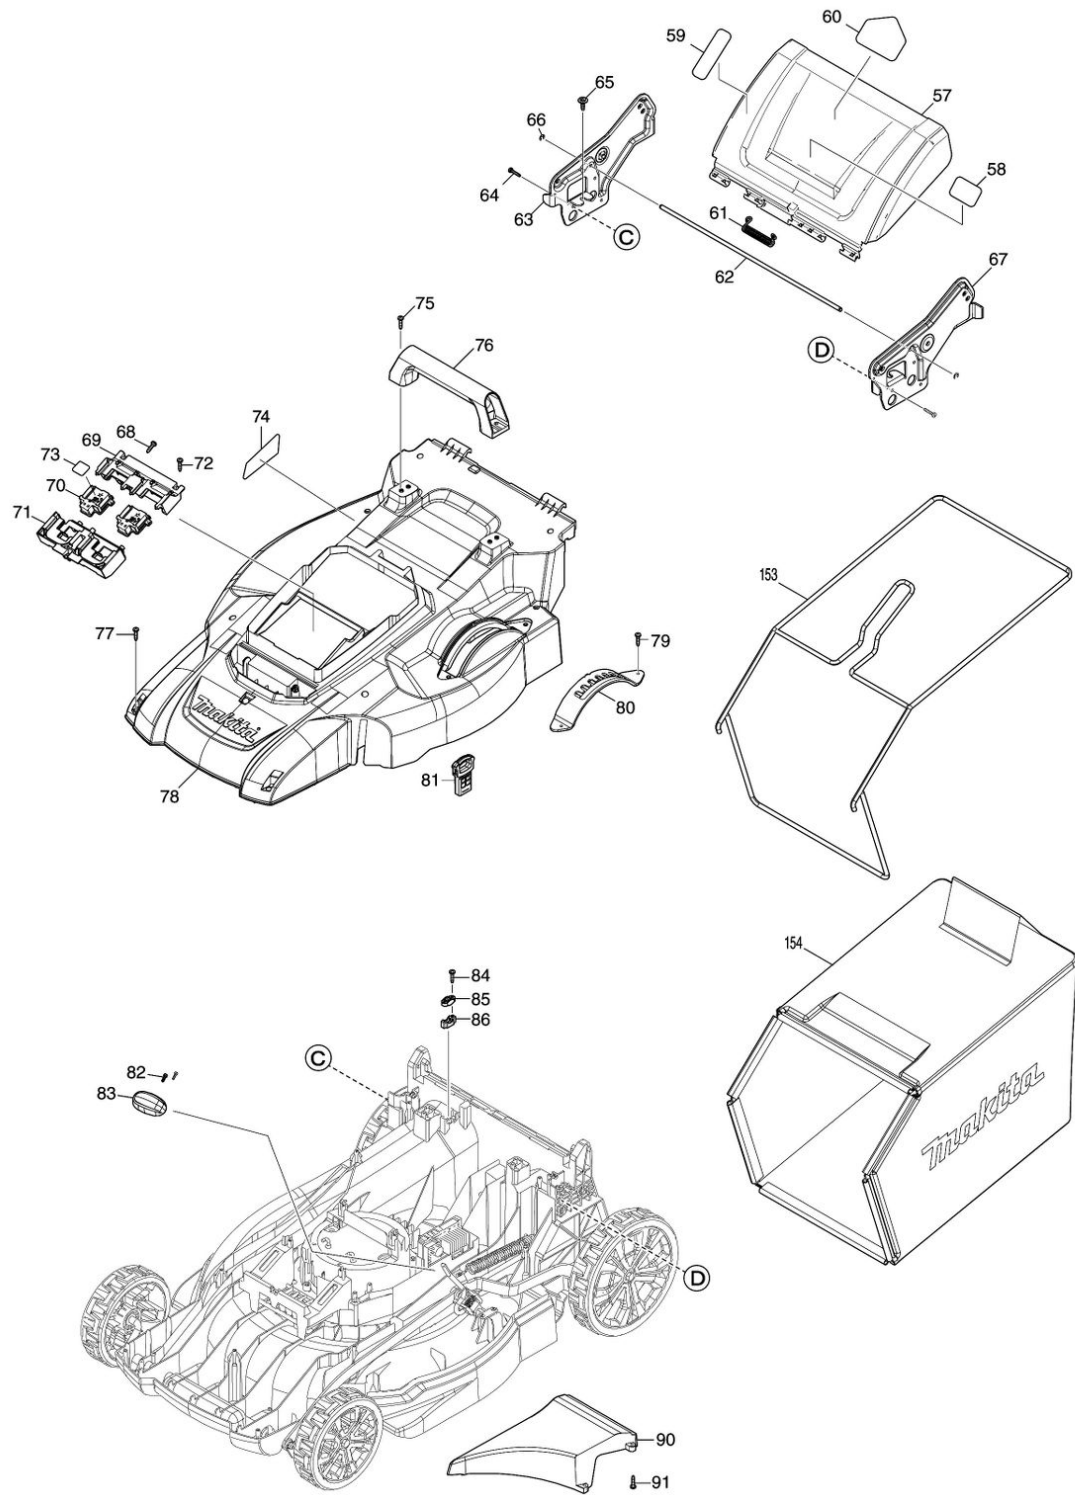

Model No.DLM538 530MM CORDLESS LAWN MOWER

Nr.	Part nr.	Name
012	327424-8	Schakelhendel DLM532/533
013	266424-2	Tapschroef 4X20 Tm3000C P
014	183V31-7	Schakelhuis DLM480/538
014C10	8045G7-5	Label indicatie DLM480
015	231227-3	Drukveer 15 DLM460
016	413A99-6	Schakelh.steun R DML481/539
016C10	931102-0	Zeskantmoer M4 A
017	413B00-7	Vergrendel uit knop DML481/539
018	911138-5	Schroef 4X20 A
019	651083-9	Schakelaar C3Xa-1Pspm Dsp600
020	266424-2	Tapschroef 4X20 Tm3000C P
021	687123-7	Trek Ontlaster Mt812 P
022	141H35-1	Schakel circuit cpl DML481/539
022C10	810D46-0	Label A/U AS1925
023	183V31-7	Schakelhuis DLM480/538
023C10	8045G7-5	Label indicatie DLM480
027	183U21-4	Schakelhuis LM001/2J
035	459863-5	Schakelhendelhouder L DLM533
035C10	931102-0	Zeskantmoer M4 A
036	232575-3	Torsieveer 12 DLM532/533
037	911138-5	Schroef 4X20 A
038	183U21-4	Schakelhuis LM001/2J
039	266424-2	Tapschroef 4X20 Tm3000C P
040	699199-2	Kabelboom DLM538
041	327871-3	Hendel boven LM001/2J
043	265C08-1	Bout M8x50 LM001/2J
044	265C06-5	Vleugelmoer M8 LM001/2J
045	413944-9	Draadklem LM001/2J
046	911163-6	Schroef 4X35
047	122A72-2	Hendel assy LM002J
048	258004-8	Spanstift 2,5-16
049	413943-1	Knop LM001J
050	327877-1	Borghouder LM001J
051	234121-8	Drukveer 8 Fs4300
052	327876-3	Borgpen LM001J
053	265C07-3	Moerbout M8 LM001/2J
054	141F56-1	Batterijkap cpl DLM480/539
054C10	890380-0	Label Waarsc Am3623
055	231037-8	Drukveer 7
056	413B03-1	Borghendel DML481/539
057	141J52-3	Achterklep compleet DLM538/539
058	8047H5-8	Label waarschuwing DLM480
061	232721-8	Drukveer 8mm LM001/2J
062	327418-3	Uitwerpdekselas 6mm DLM532
063	347867-8	Hendelsteun R LM001/2J
064	266553-1	Tapschroef 5X30 Ga9012C