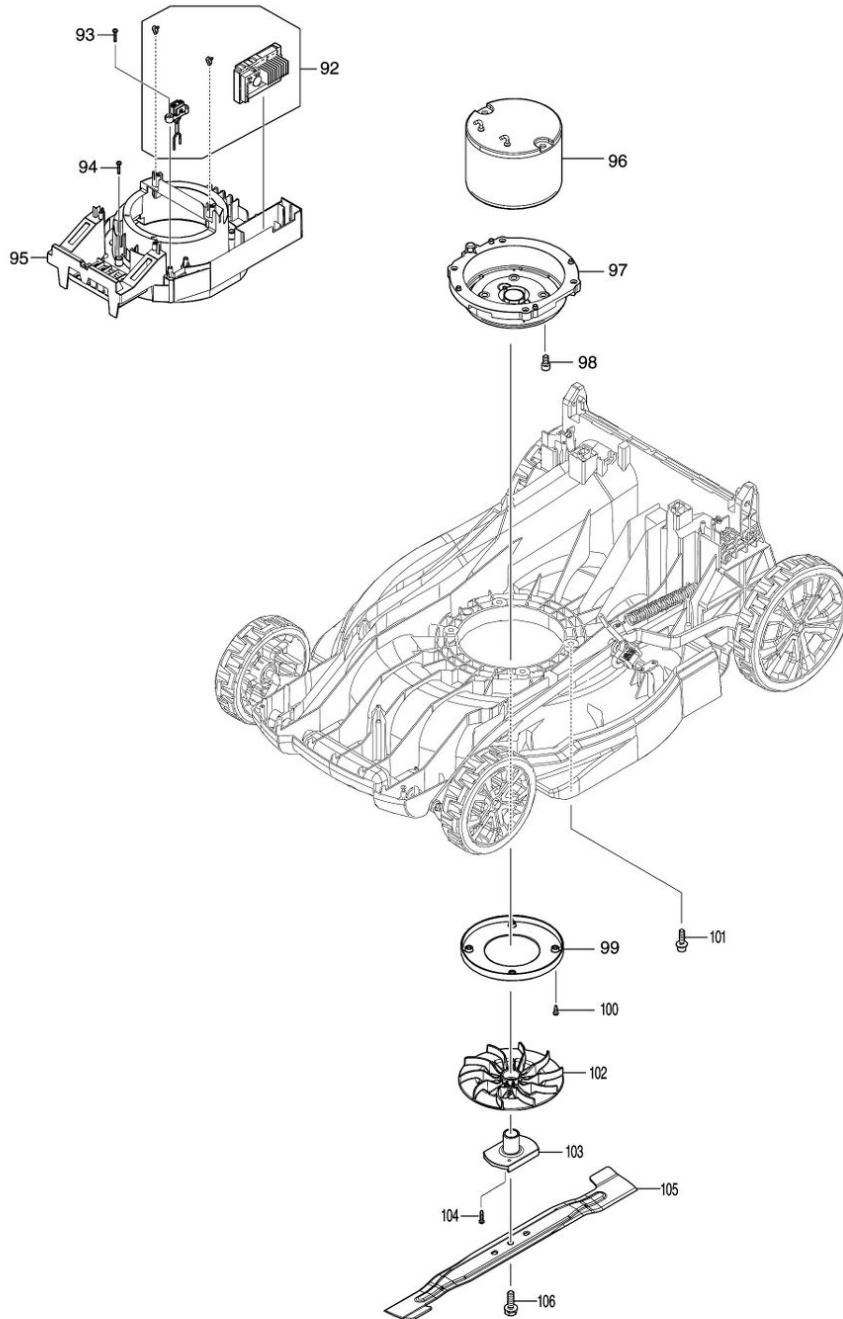

Model No.DLM538 530MM CORDLESS LAWN MOWER

Nr.	Part nr.	Name
012	327424-8	Schakelhendel DLM532/533
013	266424-2	Tapschroef 4X20 Tm3000C P
014	183V31-7	Schakelhuis DLM480/538
014C10	8045G7-5	Label indicatie DLM480
015	231227-3	Drukveer 15 DLM460
016	413A99-6	Schakelh.steun R DML481/539
016C10	931102-0	Zeskantmoer M4 A
017	413B00-7	Vergrendel uit knop DML481/539
018	911138-5	Schroef 4X20 A
019	651083-9	Schakelaar C3Xa-1Pspm Dsp600
020	266424-2	Tapschroef 4X20 Tm3000C P
021	687123-7	Trek Ontlaster Mt812 P
022	141H35-1	Schakel circuit cpl DML481/539
022C10	810D46-0	Label A/U AS1925
023	183V31-7	Schakelhuis DLM480/538
023C10	8045G7-5	Label indicatie DLM480
027	183U21-4	Schakelhuis LM001/2J
035	459863-5	Schakelhendelhouder L DLM533
035C10	931102-0	Zeskantmoer M4 A
036	232575-3	Torsieveer 12 DLM532/533
037	911138-5	Schroef 4X20 A
038	183U21-4	Schakelhuis LM001/2J
039	266424-2	Tapschroef 4X20 Tm3000C P
040	699199-2	Kabelboom DLM538
041	327871-3	Hendel boven LM001/2J
043	265C08-1	Bout M8x50 LM001/2J
044	265C06-5	Vleugelmoer M8 LM001/2J
045	413944-9	Draadklem LM001/2J
046	911163-6	Schroef 4X35
047	122A72-2	Hendel assy LM002J
048	258004-8	Spanstift 2,5-16
049	413943-1	Knop LM001J
050	327877-1	Borghouder LM001J
051	234121-8	Drukveer 8 Fs4300
052	327876-3	Borgpen LM001J
053	265C07-3	Moerbout M8 LM001/2J
054	141F56-1	Batterijkap cpl DLM480/539
054C10	890380-0	Label Waarsc Am3623
055	231037-8	Drukveer 7
056	413B03-1	Borghendel DML481/539
057	141J52-3	Achterklep compleet DLM538/539
058	8047H5-8	Label waarschuwing DLM480
061	232721-8	Drukveer 8mm LM001/2J
062	327418-3	Uitwerpdekselas 6mm DLM532
063	347867-8	Hendelsteun R LM001/2J
064	266553-1	Tapschroef 5X30 Ga9012C