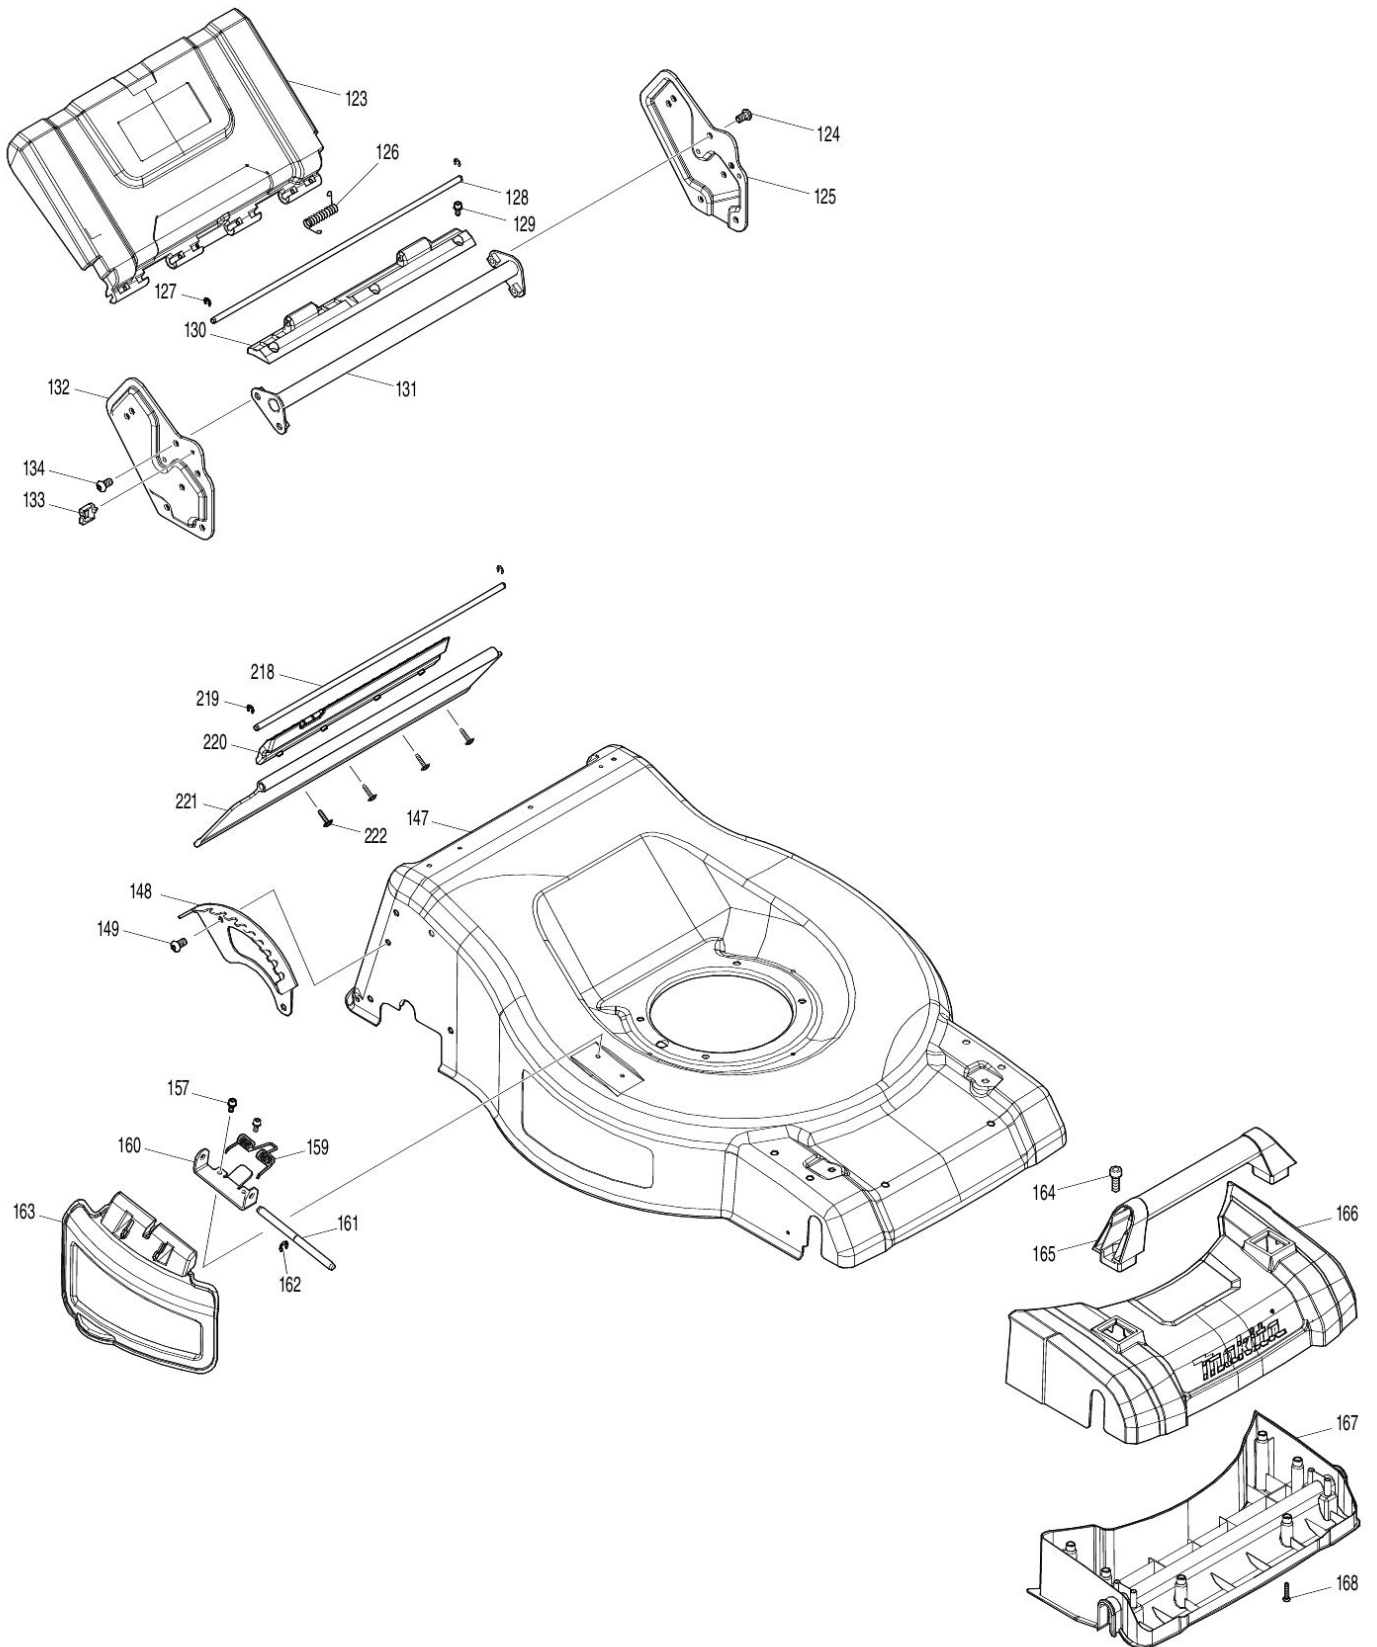

Nr.	Part nr.	Name
013	266424-2	Tapschroef 4X20 Tm3000C P
014	183N81-4	Schakelhuisdeksel DLM530
015	140F09-7	Schakelcircuit A DLM460
015C10	810D46-0	Label A/U AS1925
016	140F10-2	Schakelcircuit B DLM460
016C10	818A74-1	Label aan/uit DLM460
017	232575-3	Torsieveer 12 DLM532/533
018	266424-2	Tapschroef 4X20 Tm3000C P
019	687124-5	Klemstrip 9555Nb/Bo3711 A
020	459908-9	Schakelhuis DLM530
021	620C48-0	Circuit indicatie DLM532
021C10	8007C8-5	Label indicatie A
026	183N81-4	Schakelhuisdeksel DLM530
027	266424-2	Tapschroef 4X20 Tm3000C P
030	911138-5	Schroef 4X20 A
031	459863-5	Schakelhendelhouder L DLM533
031C10	931102-0	Zeskantmoer M4 A
032	327424-8	Schakelhendel DLM532/533
033	459856-2	Schakelhendelhouder R DLM533
033C10	931102-0	Zeskantmoer M4 A
034	911138-5	Schroef 4X20 A
035	183P40-0	Schakelkastset DLM532/533 P
035-1	183X73-3	Schakelkastset DLM532/533 A
035C10	8007C6-9	Label indicatie B
036	459857-0	A/U schakelknop DLM532/533 P
037	231227-3	Drukveer 15 DLM460
038	632E26-0	Schakelaar Dur364L
039	687124-5	Klemstrip 9555Nb/Bo3711 A
040	266424-2	Tapschroef 4X20 Tm3000C P
041	183P40-0	Schakelkastset DLM532/533 P
041-1	183X73-3	Schakelkastset DLM532/533 A
041C10	8007C6-9	Label indicatie B
042	266424-2	Tapschroef 4X20 Tm3000C P
043	699144-7	Kabelboom DLM530
044	327421-4	Duwboom boven DLM532/533
045	252278-3	Moerkap M8 DLM532/533
046	327422-2	Duwboom onder DLM532
047	265A62-3	Slotbout M8x38mm DLM532/533
048	265A62-3	Slotbout M8x38mm DLM532/533
049	252278-3	Moerkap M8 DLM532/533
050	459905-5	Kabelklem DLM532/533
051	921451-3	Zeskantbout M8X30
052	459905-5	Kabelklem DLM532/533
053	921451-3	Zeskantbout M8X30
054	699142-1	Draadboom A DLM532/533
055	127412-3	Grasvangbak DLM532/533