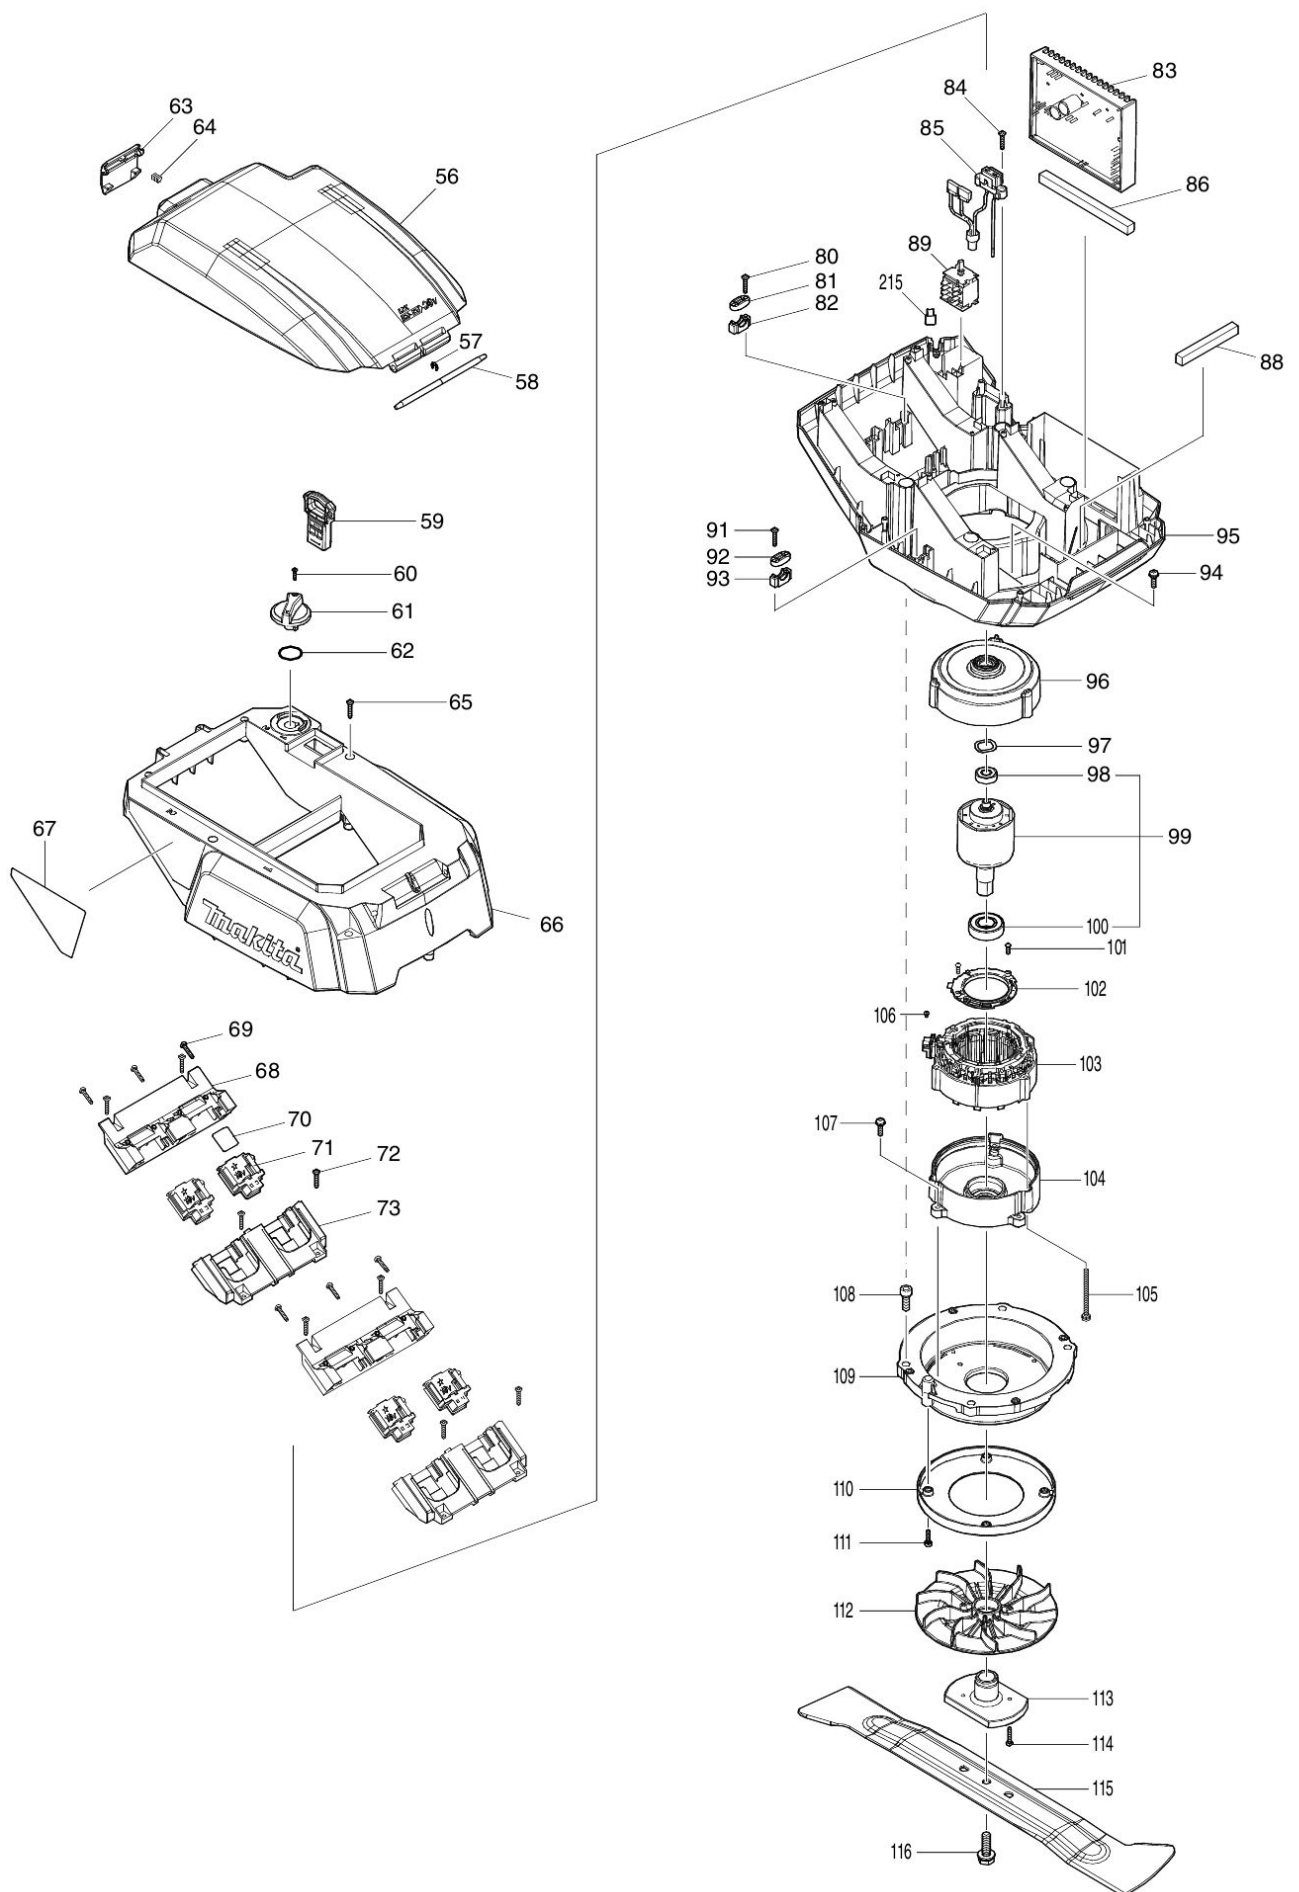

2020/01
DLM530 2/4

Nr.	Part nr.	Name
013	266424-2	Tapschroef 4X20 Tm3000C P
014	183N81-4	Schakelhuisdeksel DLM530
015	140F09-7	Schakelcircuit A DLM460
015C10	810D46-0	Label A/U AS1925
016	140F10-2	Schakelcircuit B DLM460
016C10	818A74-1	Label aan/uit DLM460
017	232575-3	Torsiebeer 12 DLM532/533
018	266424-2	Tapschroef 4X20 Tm3000C P
019	687124-5	Klemstrip 9555Nb/Bo3711 A
020	459908-9	Schakelhuis DLM530
021	620C48-0	Circuit indicatie DLM532
021C10	8007C8-5	Label indicatie A
026	183N81-4	Schakelhuisdeksel DLM530
027	266424-2	Tapschroef 4X20 Tm3000C P
030	911138-5	Schroef 4X20 A
031	459863-5	Schakelhendelhouder L DLM533
031C10	931102-0	Zeskantmoer M4 A
032	327424-8	Schakelhendel DLM532/533
033	459856-2	Schakelhendelhouder R DLM533
033C10	931102-0	Zeskantmoer M4 A
034	911138-5	Schroef 4X20 A
035	183P40-0	Schakelkastset DLM532/533 P
035-1	183X73-3	Schakelkastset DLM532/533 A
035C10	8007C6-9	Label indicatie B
036	459857-0	A/U schakelknop DLM532/533 P
037	231227-3	Drukveer 15 DLM460
038	632E26-0	Schakelaar Dur364L
039	687124-5	Klemstrip 9555Nb/Bo3711 A
040	266424-2	Tapschroef 4X20 Tm3000C P
041	183P40-0	Schakelkastset DLM532/533 P
041-1	183X73-3	Schakelkastset DLM532/533 A
041C10	8007C6-9	Label indicatie B
042	266424-2	Tapschroef 4X20 Tm3000C P
043	699144-7	Kabelboom DLM530
044	327421-4	Duwboom boven DLM532/533
045	252278-3	Moerkap M8 DLM532/533
046	327422-2	Duwboom onder DLM532
047	265A62-3	Slotbout M8x38mm DLM532/533
048	265A62-3	Slotbout M8x38mm DLM532/533
049	252278-3	Moerkap M8 DLM532/533
050	459905-5	Kabelklem DLM532/533
051	921451-3	Zeskantbout M8X30
052	459905-5	Kabelklem DLM532/533
053	921451-3	Zeskantbout M8X30
054	699142-1	Draadboom A DLM532/533
055	127412-3	Grasvangbak DLM532/533