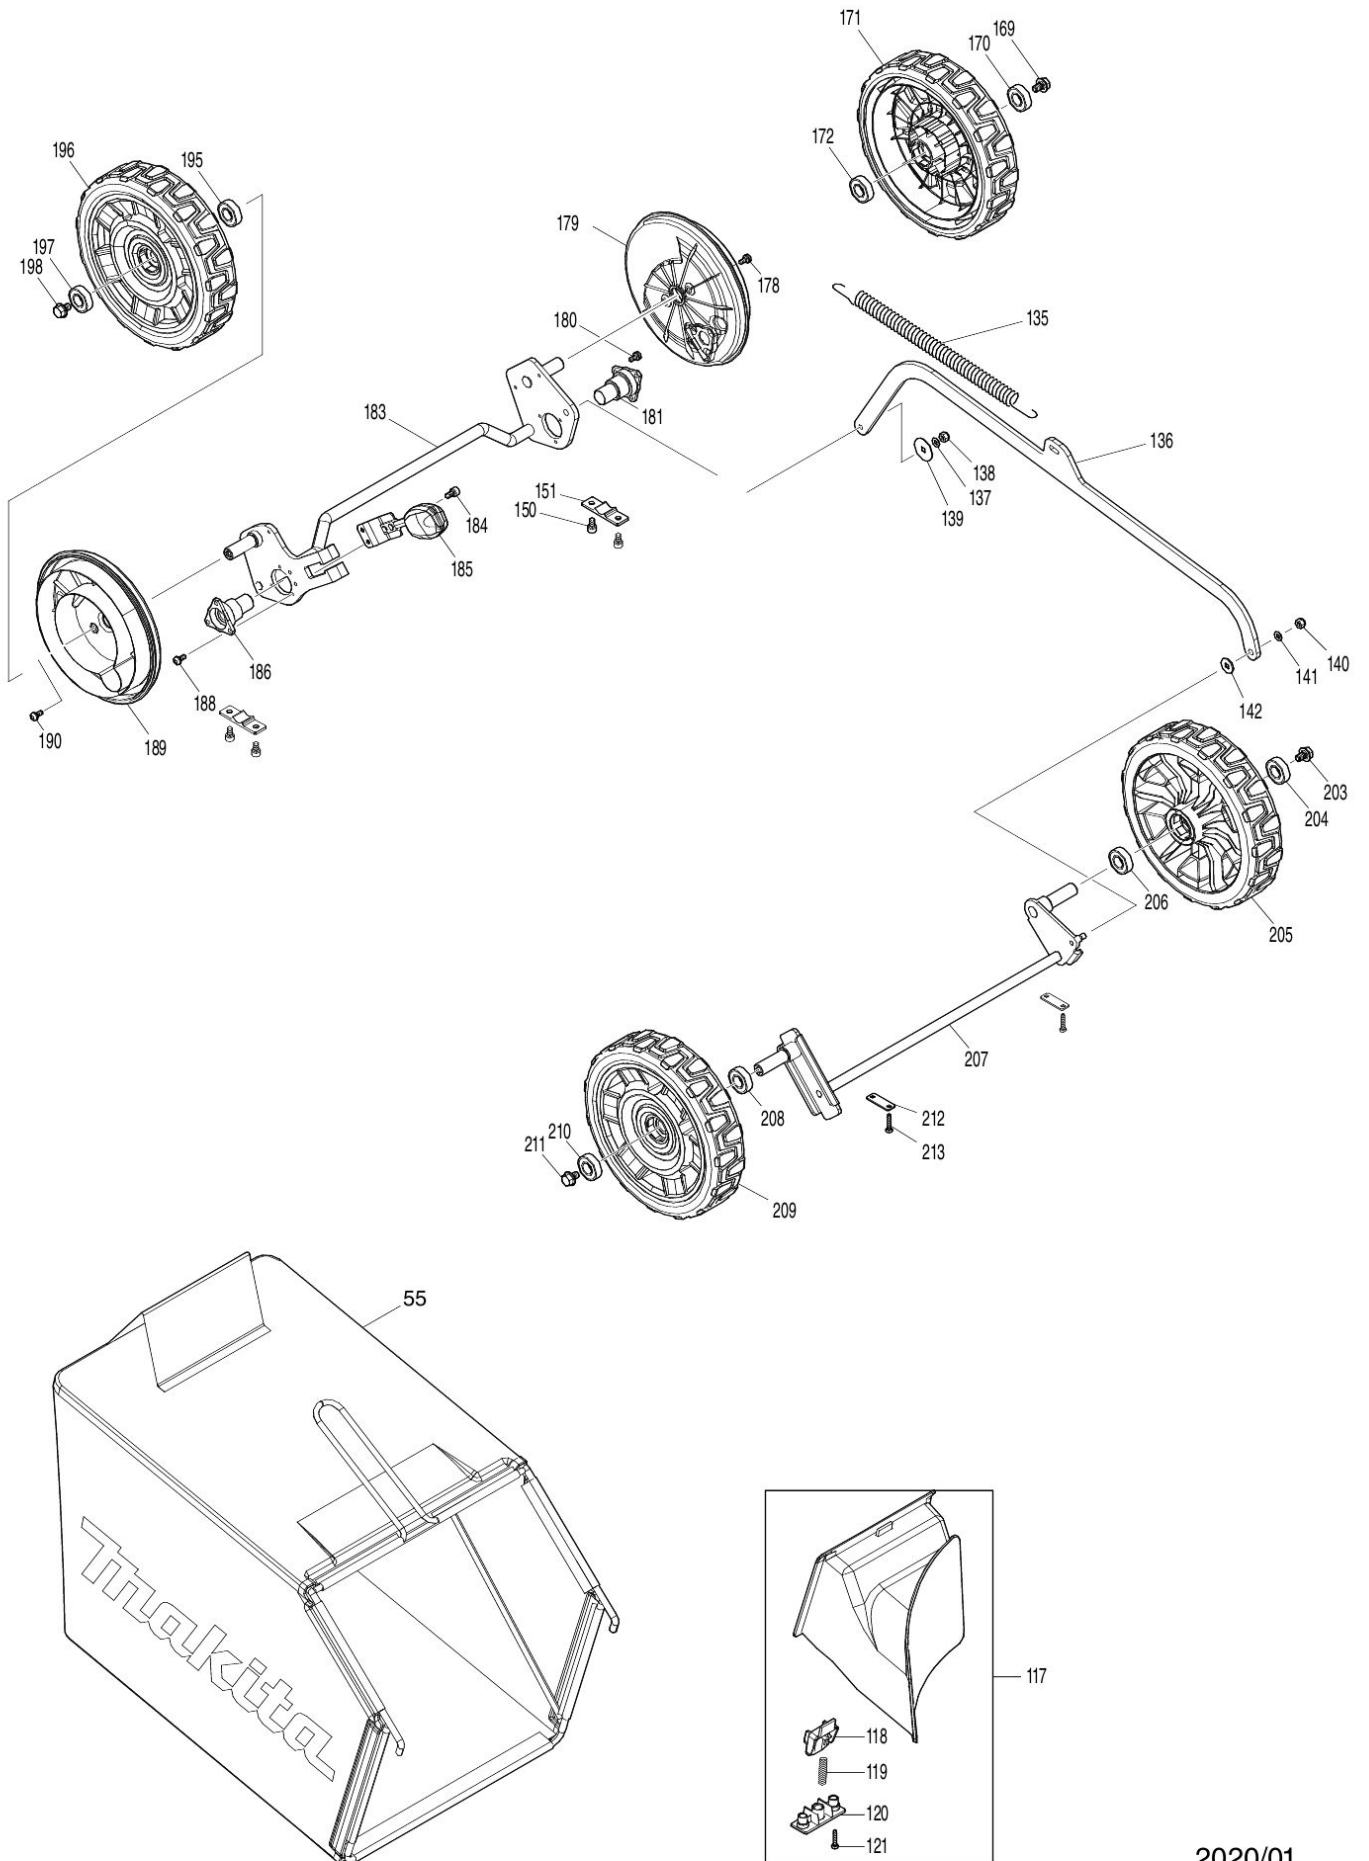

Partdrawing for DLM530PT4 - Onderstel & Grasvangzak

2020/01
DLM530 4/4

Nr.	Part nr.	Name
013	266424-2	Tapschroef 4X20 Tm3000C P
014	183N81-4	Schakelhuisdeksel DLM530
015	140F09-7	Schakelcircuit A DLM460
015C10	810D46-0	Label A/U AS1925
016	140F10-2	Schakelcircuit B DLM460
016C10	818A74-1	Label aan/uit DLM460
017	232575-3	Torsieveer 12 DLM532/533
018	266424-2	Tapschroef 4X20 Tm3000C P
019	687124-5	Klemstrip 9555Nb/Bo3711 A
020	459908-9	Schakelhuis DLM530
021	620C48-0	Circuit indicatie DLM532
021C10	8007C8-5	Label indicatie A
026	183N81-4	Schakelhuisdeksel DLM530
027	266424-2	Tapschroef 4X20 Tm3000C P
030	911138-5	Schroef 4X20 A
031	459863-5	Schakelhendelhouder L DLM533
031C10	931102-0	Zeskantmoer M4 A
032	327424-8	Schakelhendel DLM532/533
033	459856-2	Schakelhendelhouder R DLM533
033C10	931102-0	Zeskantmoer M4 A
034	911138-5	Schroef 4X20 A
035	183P40-0	Schakelkastset DLM532/533 P
035-1	183X73-3	Schakelkastset DLM532/533 A
035C10	8007C6-9	Label indicatie B
036	459857-0	A/U schakelknop DLM532/533 P
037	231227-3	Drukveer 15 DLM460
038	632E26-0	Schakelaar Dur364L
039	687124-5	Klemstrip 9555Nb/Bo3711 A
040	266424-2	Tapschroef 4X20 Tm3000C P
041	183P40-0	Schakelkastset DLM532/533 P
041-1	183X73-3	Schakelkastset DLM532/533 A
041C10	8007C6-9	Label indicatie B
042	266424-2	Tapschroef 4X20 Tm3000C P
043	699144-7	Kabelboom DLM530
044	327421-4	Duwboom boven DLM532/533
045	252278-3	Moerkap M8 DLM532/533
046	327422-2	Duwboom onder DLM532
047	265A62-3	Slotbout M8x38mm DLM532/533
048	265A62-3	Slotbout M8x38mm DLM532/533
049	252278-3	Moerkap M8 DLM532/533
050	459905-5	Kabelklem DLM532/533
051	921451-3	Zeskantbout M8X30
052	459905-5	Kabelklem DLM532/533
053	921451-3	Zeskantbout M8X30
054	699142-1	Draadboom A DLM532/533
055	127412-3	Grasvangbak DLM532/533