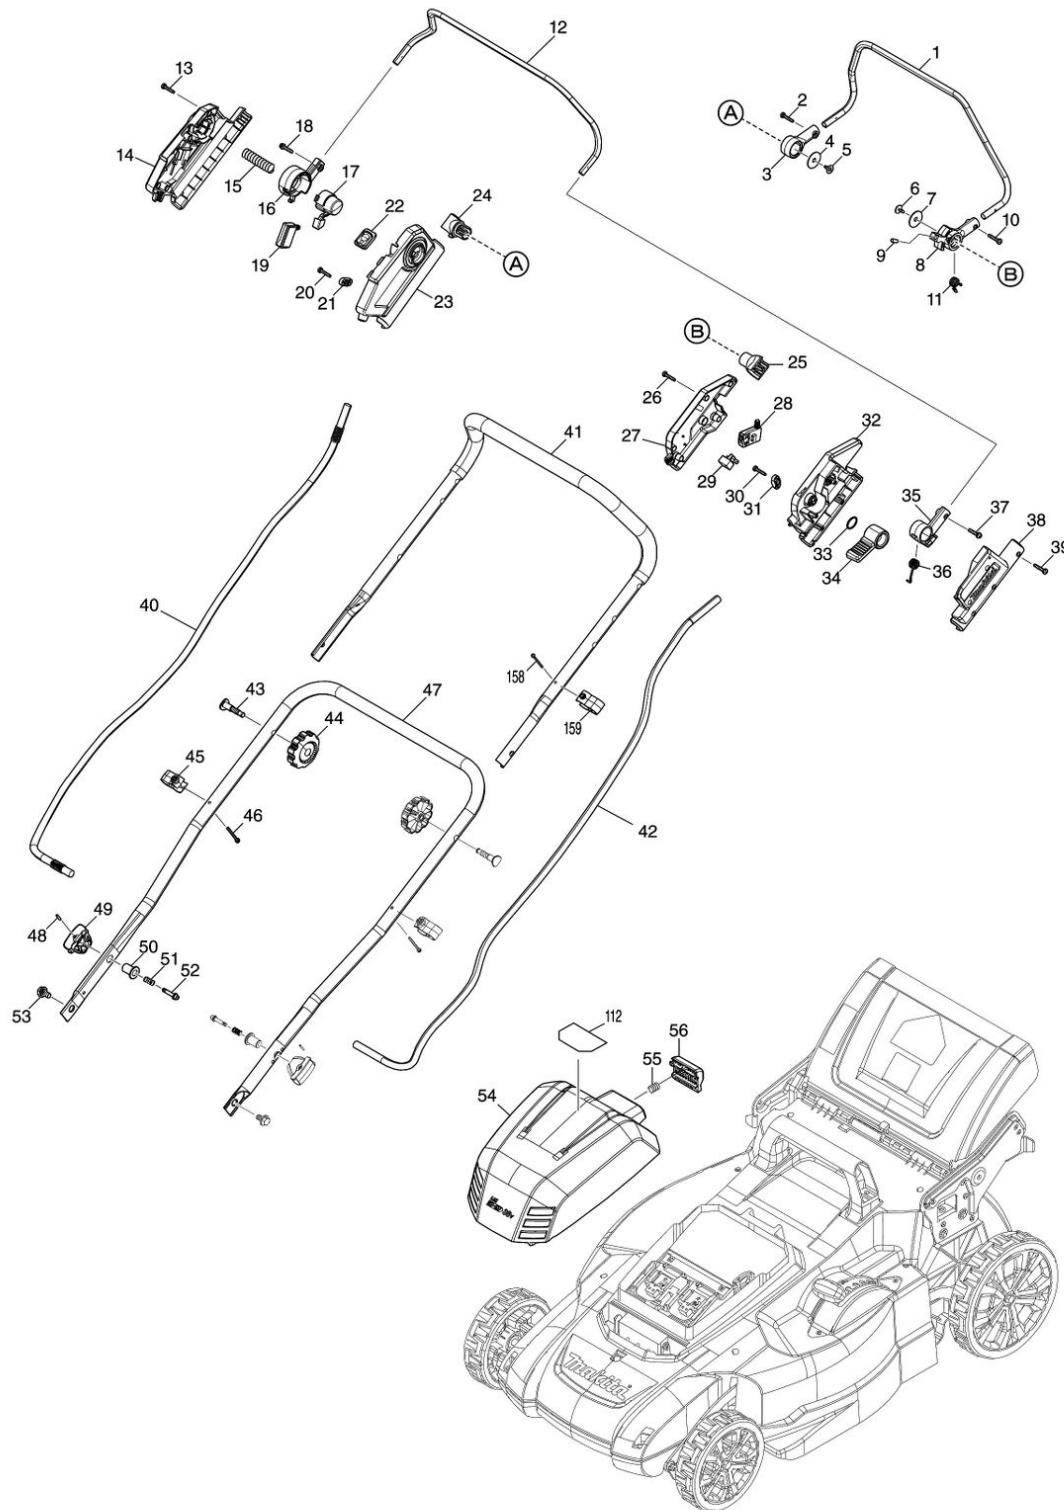

Model No.DLM481 480MM CORDLESS LAWN MOWER

Nr.	Part nr.	Name
001	327425-6	Aandrijfhendel DLM532/533
002	911138-5	Schroef 4X20 A
003	459858-8	Hendelhouder R DLM532/533
003C10	931102-0	Zeskantmoer M4 A
004	253814-8	Sluitring 8
005	265620-9	Met.schr. 4x18mm DUC355
008	413B10-4	Loophendelhouder L DLM481
009	268225-4	Pen 5 Gf600
011	232566-4	Torsiebeer 12 DLM532/533
012	327424-8	Schakelhendel DLM532/533
013	266424-2	Tapschroef 4X20 Tm3000C P
014	183V30-9	Schakelhuis DLM481/539
014C10	8045G7-5	Label indicatie DLM480
015	231227-3	Drukveer 15 DLM460
016	413A99-6	Schakelh.steun R DML481/539
017	413B00-7	Vergrendel uit knop DML481/539
019	651083-9	Schakelaar C3Xa-1Pspm Dsp600
021	687123-7	Trek Ontlaster Mt812 P
022	141H35-1	Schakel circuit cpl DML481/539
022C10	810D46-0	Label A/U AS1925
024	413A98-8	Houder rijhendel DLM481/539
027	183U35-3	Hendel box set DLM481/539
029	620415-1	Controle Unit Dub362
031	687123-7	Trek Ontlaster Mt812 P
032	413A95-4	Hendel box c DLM481/539
033	213A12-2	O-ring 18 DLM481/539
034	413B01-5	Snelheidshendel DLM481/539
035	459863-5	Schakelhendelhouder L DLM533
036	232575-3	Torsiebeer 12 DLM532/533
040	699184-5	Kabelboom DLM481/539
041	327871-3	Hendel boven LM001/2J
042	699185-3	Kabelboom DLM481/539
043	265C08-1	Bout M8x50 LM001/2J
044	265C06-5	Vleugelmoer M8 LM001/2J
045	413944-9	Draadklem LM001/2J
046	911163-6	Schroef 4X35
047	122A73-0	Hendel assy LM001J
048	258004-8	Spanstift 2,5-16
049	413943-1	Knop LM001J
050	327877-1	Borghouder LM001J
051	234121-8	Drukveer 8 Fs4300
052	327876-3	Borgpen LM001J
053	265C07-3	Moerbout M8 LM001/2J
054	141F56-1	Batterijkap cpl DLM480/539
054C10	890380-0	Label Waarsc Am3623
055	231037-8	Drukveer 7