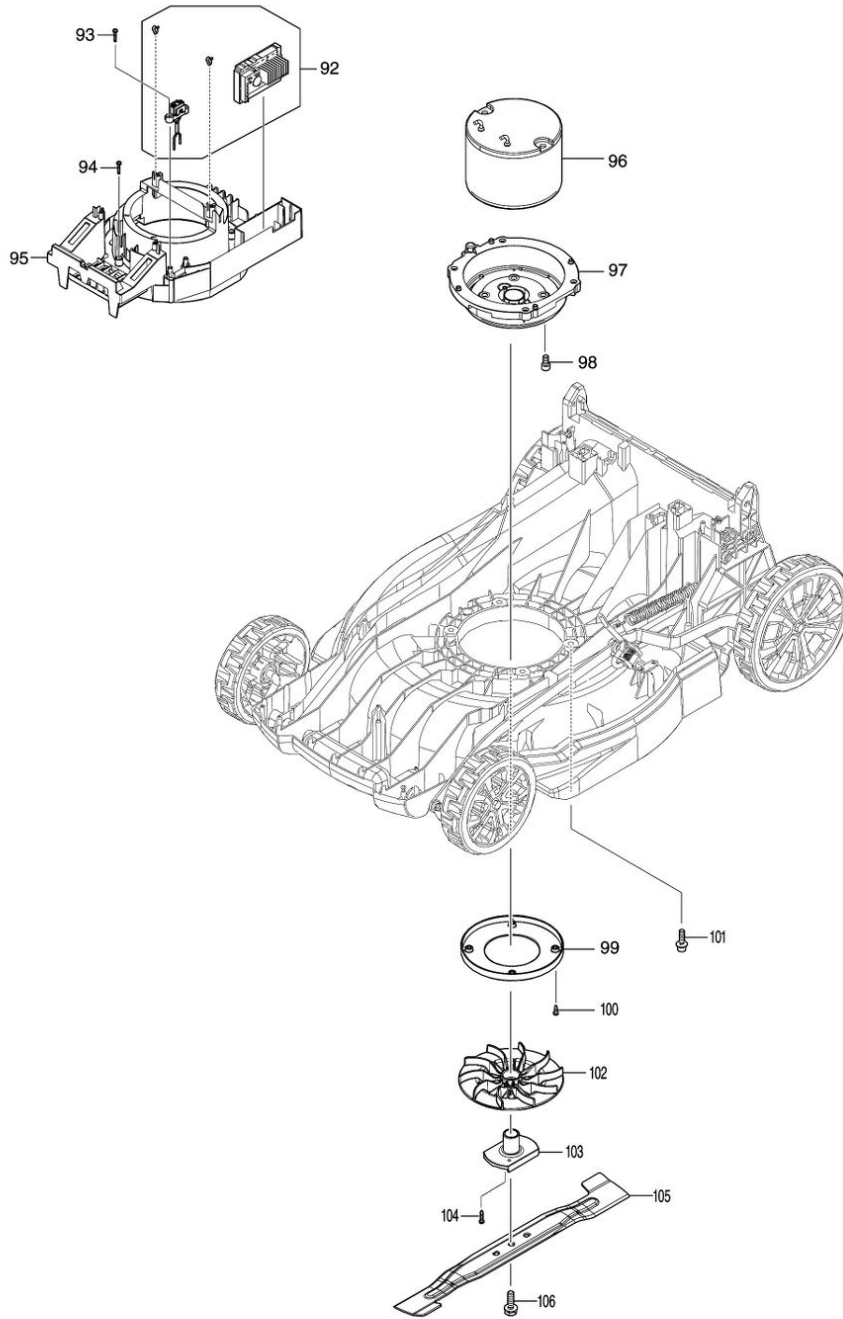

Model No.DLM481 480MM CORDLESS LAWN MOWER

Nr.	Part nr.	Name
001	327425-6	Aandrijfhendel DLM532/533
002	911138-5	Schroef 4X20 A
003	459858-8	Hendelhouder R DLM532/533
003C10	931102-0	Zeskantmoer M4 A
004	253814-8	Sluitring 8
005	265620-9	Met.schr. 4x18mm DUC355
008	413B10-4	Loophendelhouder L DLM481
009	268225-4	Pen 5 Gf600
011	232566-4	Torsieveer 12 DLM532/533
012	327424-8	Schakelhendel DLM532/533
013	266424-2	Tapschroef 4X20 Tm3000C P
014	183V30-9	Schakelhuis DLM481/539
014C10	8045G7-5	Label indicatie DLM480
015	231227-3	Drukveer 15 DLM460
016	413A99-6	Schakelh.steun R DML481/539
017	413B00-7	Vergrendel uit knop DML481/539
019	651083-9	Schakelaar C3Xa-1Pspm Dsp600
021	687123-7	Trek Ontlaster Mt812 P
022	141H35-1	Schakel circuit cpl DML481/539
022C10	810D46-0	Label A/U AS1925
024	413A98-8	Houder rijhendel DLM481/539
027	183U35-3	Hendel box set DLM481/539
029	620415-1	Controle Unit Dub362
031	687123-7	Trek Ontlaster Mt812 P
032	413A95-4	Hendel box c DLM481/539
033	213A12-2	O-ring 18 DLM481/539
034	413B01-5	Snelheidshendel DLM481/539
035	459863-5	Schakelhendelhouder L DLM533
036	232575-3	Torsieveer 12 DLM532/533
040	699184-5	Kabelboom DLM481/539
041	327871-3	Hendel boven LM001/2J
042	699185-3	Kabelboom DLM481/539
043	265C08-1	Bout M8x50 LM001/2J
044	265C06-5	Vleugelmoer M8 LM001/2J
045	413944-9	Draadklem LM001/2J
046	911163-6	Schroef 4X35
047	122A73-0	Hendel assy LM001J
048	258004-8	Spanstift 2,5-16
049	413943-1	Knop LM001J
050	327877-1	Borghouder LM001J
051	234121-8	Drukveer 8 Fs4300
052	327876-3	Borgpen LM001J
053	265C07-3	Moerbout M8 LM001/2J
054	141F56-1	Batterijkap cpl DLM480/539
054C10	890380-0	Label Waarsc Am3623
055	231037-8	Drukveer 7