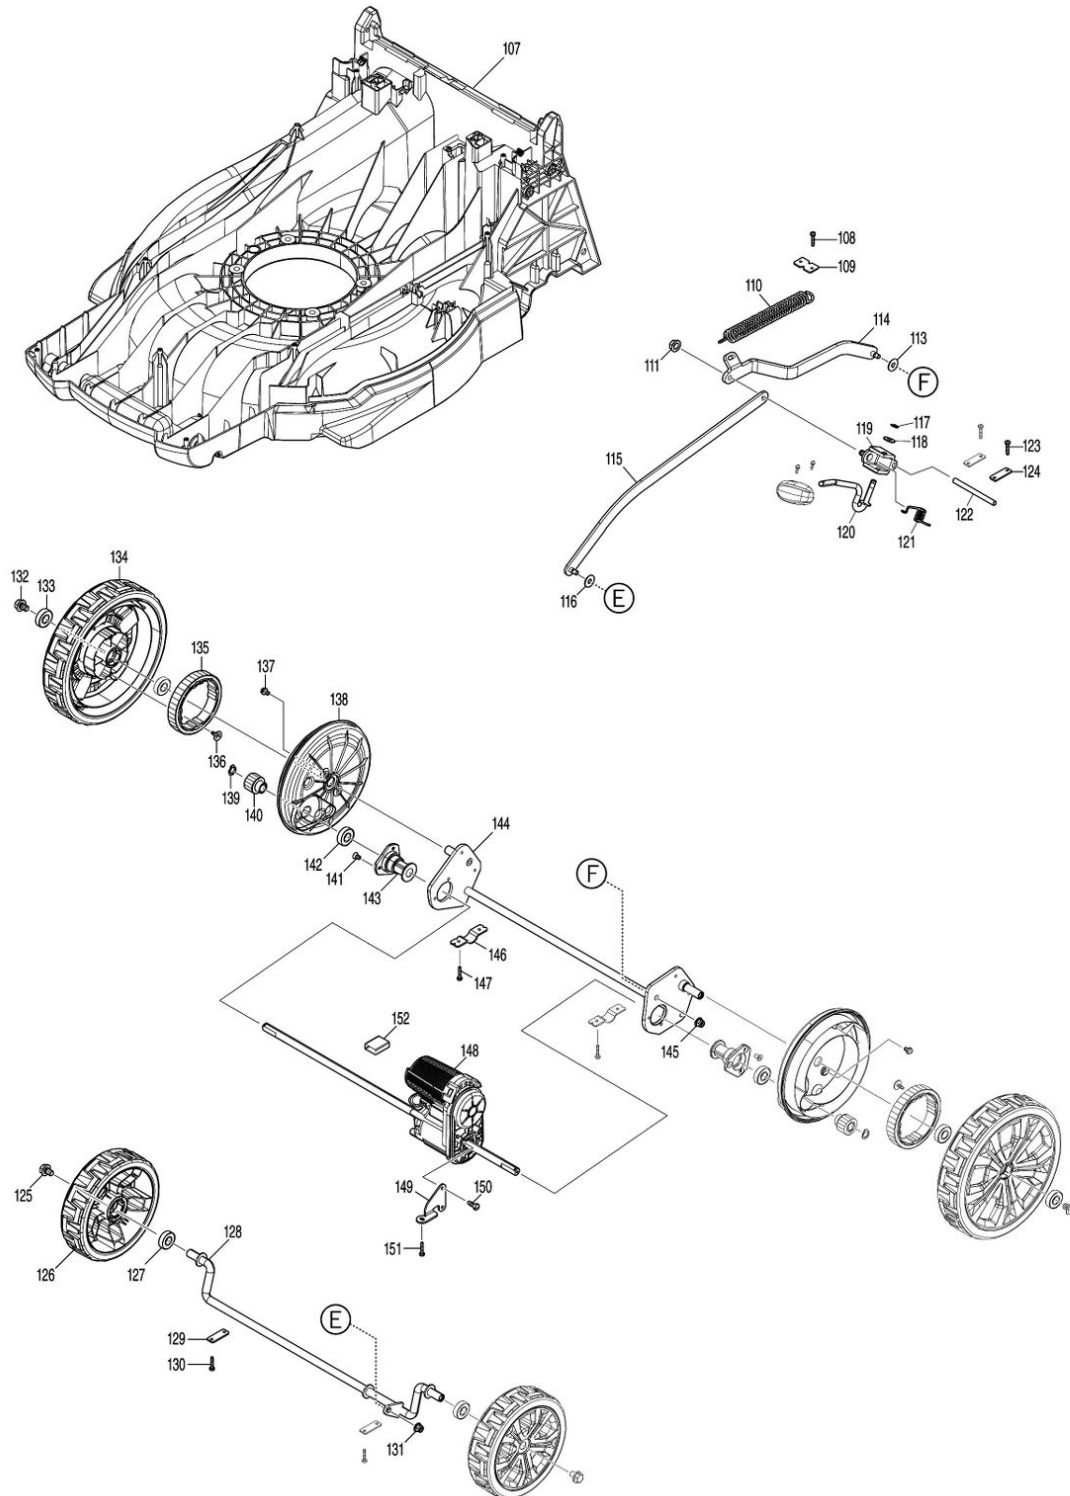

Model No.DLM481 480MM CORDLESS LAWN MOWER

Nr.	Part nr.	Name
001	327425-6	Aandrijfhendel DLM532/533
002	911138-5	Schroef 4X20 A
003	459858-8	Hendelhouder R DLM532/533
003C10	931102-0	Zeskantmoer M4 A
004	253814-8	Sluitring 8
005	265620-9	Met.schr. 4x18mm DUC355
008	413B10-4	Loophendelhouder L DLM481
009	268225-4	Pen 5 Gf600
011	232566-4	Torsieveer 12 DLM532/533
012	327424-8	Schakelhendel DLM532/533
013	266424-2	Tapschroef 4X20 Tm3000C P
014	183V30-9	Schakelhuis DLM481/539
014C10	8045G7-5	Label indicatie DLM480
015	231227-3	Drukveer 15 DLM460
016	413A99-6	Schakelh.steun R DML481/539
017	413B00-7	Vergrendel uit knop DML481/539
019	651083-9	Schakelaar C3Xa-1Pspm Dsp600
021	687123-7	Trek Ontlaster Mt812 P
022	141H35-1	Schakel circuit cpl DML481/539
022C10	810D46-0	Label A/U AS1925
024	413A98-8	Houder rijhendel DLM481/539
027	183U35-3	Hendel box set DLM481/539
029	620415-1	Controlle Unit Dub362
031	687123-7	Trek Ontlaster Mt812 P
032	413A95-4	Hendel box c DLM481/539
033	213A12-2	O-ring 18 DLM481/539
034	413B01-5	Snelheidshendel DLM481/539
035	459863-5	Schakelhendelhouder L DLM533
036	232575-3	Torsieveer 12 DLM532/533
040	699184-5	Kabelboom DLM481/539
041	327871-3	Hendel boven LM001/2J
042	699185-3	Kabelboom DLM481/539
043	265C08-1	Bout M8x50 LM001/2J
044	265C06-5	Vleugelmoer M8 LM001/2J
045	413944-9	Draadklem LM001/2J
046	911163-6	Schroef 4X35
047	122A73-0	Hendel assy LM001J
048	258004-8	Spanstift 2,5-16
049	413943-1	Knop LM001J
050	327877-1	Borghouder LM001J
051	234121-8	Drukveer 8 Fs4300
052	327876-3	Borgpen LM001J
053	265C07-3	Moerbout M8 LM001/2J
054	141F56-1	Batterijkap cpl DLM480/539
054C10	890380-0	Label Waarsc Am3623
055	231037-8	Drukveer 7