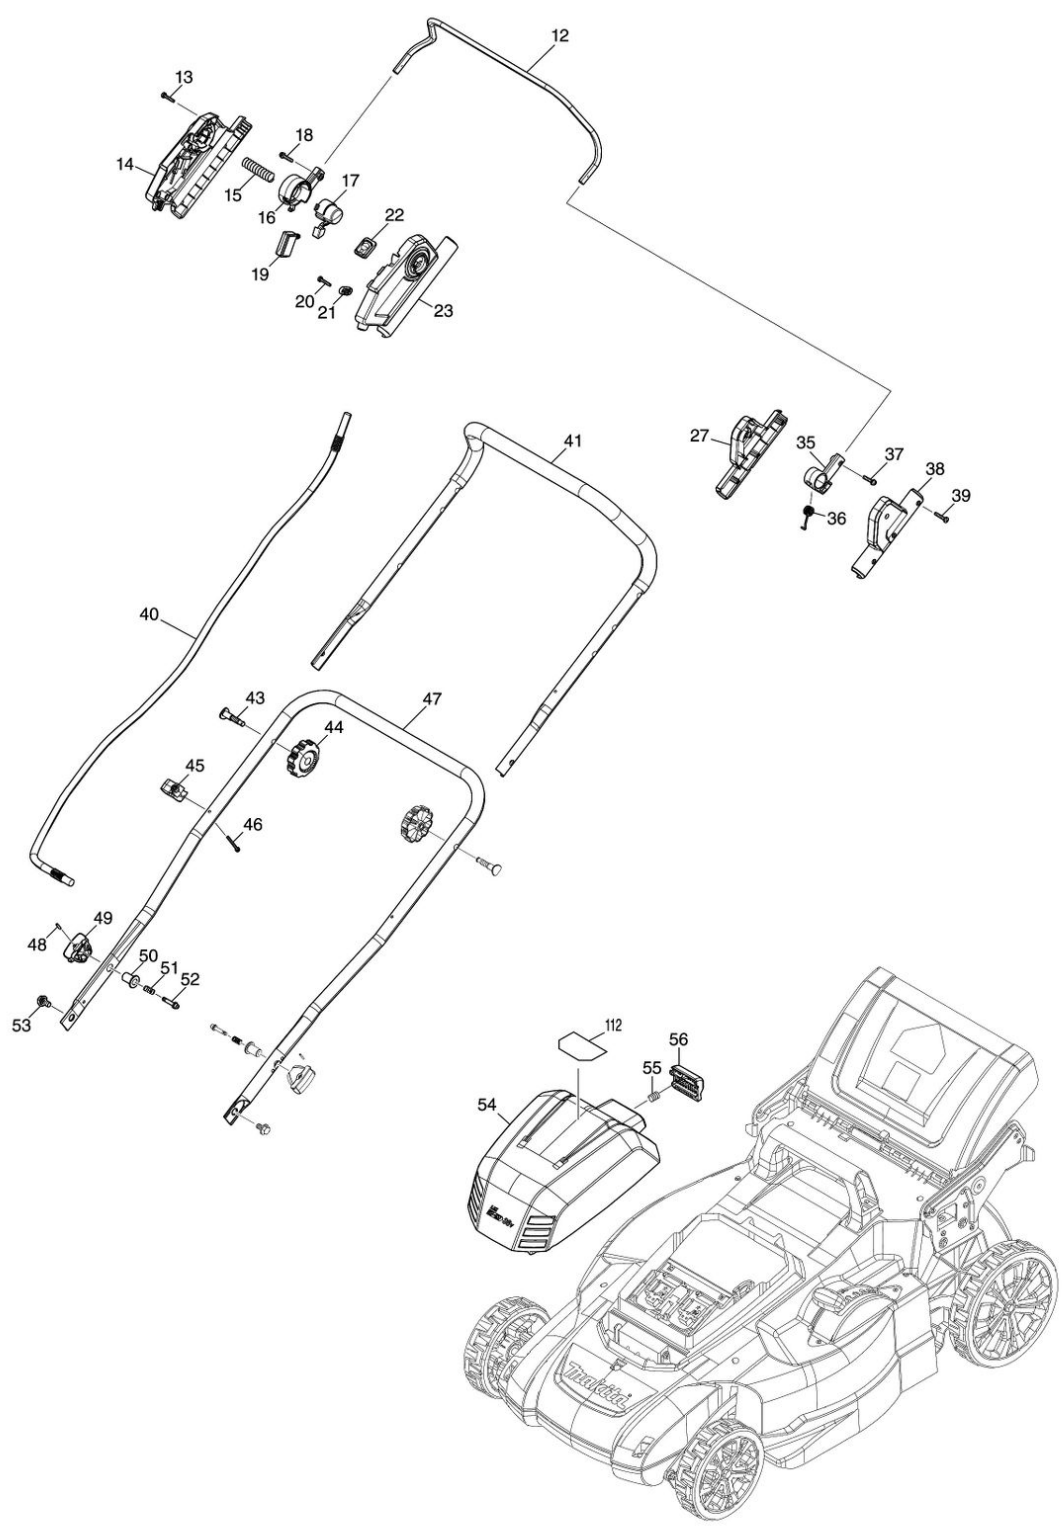

Model No.DLM480 480MM CORDLESS LAWN MOWER

Nr.	Part nr.	Name
012	327424-8	Schakelhendel DLM532/533
013	266424-2	Tapschroef 4X20 Tm3000C P
014	183V31-7	Schakelhuis DLM480/538
014C10	8045G7-5	Label indicatie DLM480
015	231227-3	Drukveer 15 DLM460
016	413A99-6	Schakelh.steun R DML481/539
017	413B00-7	Vergrendel uit knop DML481/539
018	911138-5	Schroef 4X20 A
019	651083-9	Schakelaar C3Xa-1Pspm Dsp600
021	687123-7	Trek Ontlaster Mt812 P
022	141H35-1	Schakel circuit cpl DML481/539
022C10	810D46-0	Label A/U AS1925
027	183U21-4	Schakelhuis LM001/2J
035	459863-5	Schakelhendelhouder L DLM533
035C10	931102-0	Zeskantmoer M4 A
036	232575-3	Torsieveer 12 DLM532/533
040	699198-4	Voedingskabel eenheid DLM480
041	327871-3	Hendel boven LM001/2J
043	265C08-1	Bout M8x50 LM001/2J
044	265C06-5	Vleugelmoer M8 LM001/2J
045	413944-9	Draadklem LM001/2J
046	911163-6	Schroef 4X35
047	122A73-0	Hendel assy LM001J
048	258004-8	Spanstift 2,5-16
049	413943-1	Knop LM001J
050	327877-1	Borghouder LM001J
051	234121-8	Drukveer 8 Fs4300
052	327876-3	Borgpen LM001J
053	265C07-3	Moerbout M8 LM001/2J
054	141F56-1	Batterijkap cpl DLM480/539
054C10	890380-0	Label Waarsc Am3623
055	231037-8	Drukveer 7
056	413B03-1	Borghendel DML481/539
057	141J54-9	Achterklep compleet DML481/539
058	8047H5-8	Label waarschuwing DLM480
061	232721-8	Drukveer 8mm LM001/2J
062	327874-7	Stang 6mm LM001J
063	347867-8	Hendelsteun R LM001/2J
064	266553-1	Tapschroef 5X30 Ga9012C
065	265C05-7	Parker 5x20mm LM001/2J
066	961018-5	Stopring E-5
066-1	259084-7	Stopring E-5
067	347866-0	Hendelsteun L LM001/2J
069	183N35-1	Batterijhuis DLM382/432
069C10	263005-3	Rubber Pen 6 AC320H P
070	644809-6	Aansluitunit Djr186 A