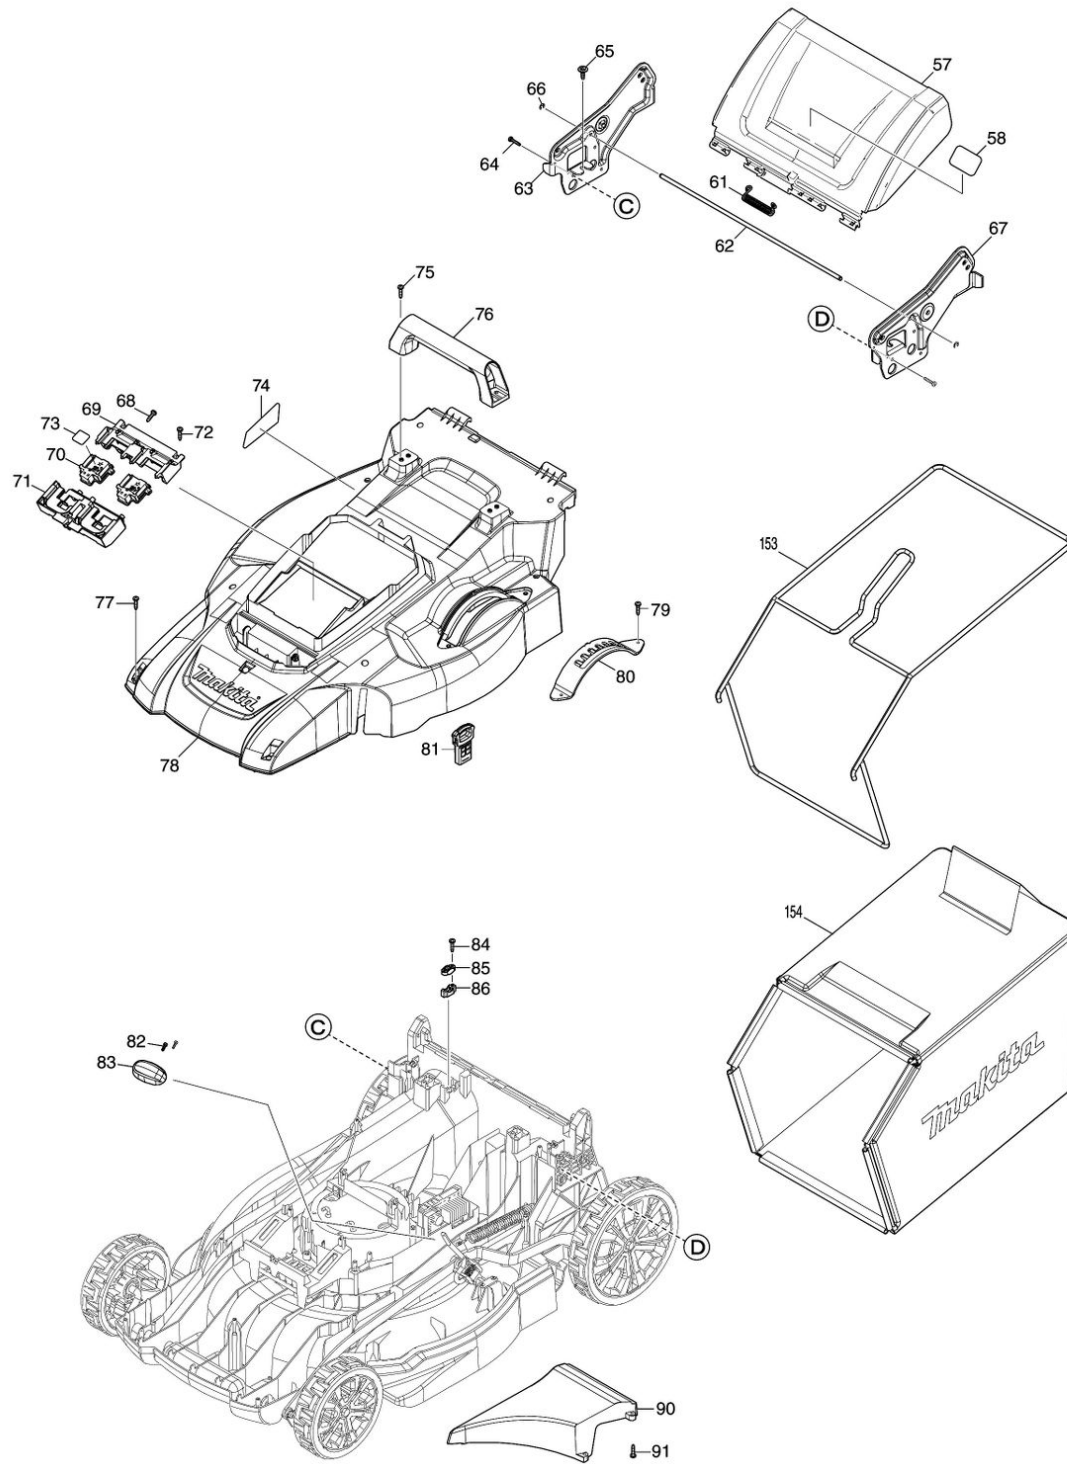

Model No.DLM480 480MM CORDLESS LAWN MOWER

Nr.	Part nr.	Name
012	327424-8	Schakelhendel DLM532/533
013	266424-2	Tapschroef 4X20 Tm3000C P
014	183V31-7	Schakelhuis DLM480/538
014C10	8045G7-5	Label indicatie DLM480
015	231227-3	Drukveer 15 DLM460
016	413A99-6	Schakelh.steun R DML481/539
017	413B00-7	Vergrendel uit knop DML481/539
018	911138-5	Schroef 4X20 A
019	651083-9	Schakelaar C3Xa-1Pspm Dsp600
021	687123-7	Trek Ontlaster Mt812 P
022	141H35-1	Schakel circuit cpl DML481/539
022C10	810D46-0	Label A/U AS1925
027	183U21-4	Schakelhuis LM001/2J
035	459863-5	Schakelhendelhouder L DLM533
035C10	931102-0	Zeskantmoer M4 A
036	232575-3	Torsieveer 12 DLM532/533
040	699198-4	Voedingskabel eenheid DLM480
041	327871-3	Hendel boven LM001/2J
043	265C08-1	Bout M8x50 LM001/2J
044	265C06-5	Vleugelmoer M8 LM001/2J
045	413944-9	Draadklem LM001/2J
046	911163-6	Schroef 4X35
047	122A73-0	Hendel assy LM001J
048	258004-8	Spanstift 2,5-16
049	413943-1	Knop LM001J
050	327877-1	Borghouder LM001J
051	234121-8	Drukveer 8 Fs4300
052	327876-3	Borgpen LM001J
053	265C07-3	Moerbout M8 LM001/2J
054	141F56-1	Batterijkap cpl DLM480/539
054C10	890380-0	Label Waarsc Am3623
055	231037-8	Drukveer 7
056	413B03-1	Borghendel DML481/539
057	141J54-9	Achterklep compleet DML481/539
058	8047H5-8	Label waarschuwing DLM480
061	232721-8	Drukveer 8mm LM001/2J
062	327874-7	Stang 6mm LM001J
063	347867-8	Hendelsteun R LM001/2J
064	266553-1	Tapschroef 5X30 Ga9012C
065	265C05-7	Parker 5x20mm LM001/2J
066	961018-5	Stopring E-5
066-1	259084-7	Stopring E-5
067	347866-0	Hendelsteun L LM001/2J
069	183N35-1	Batterijhuis DLM382/432
069C10	263005-3	Rubber Pen 6 AC320H P
070	644809-6	Aansluitunit Djr186 A