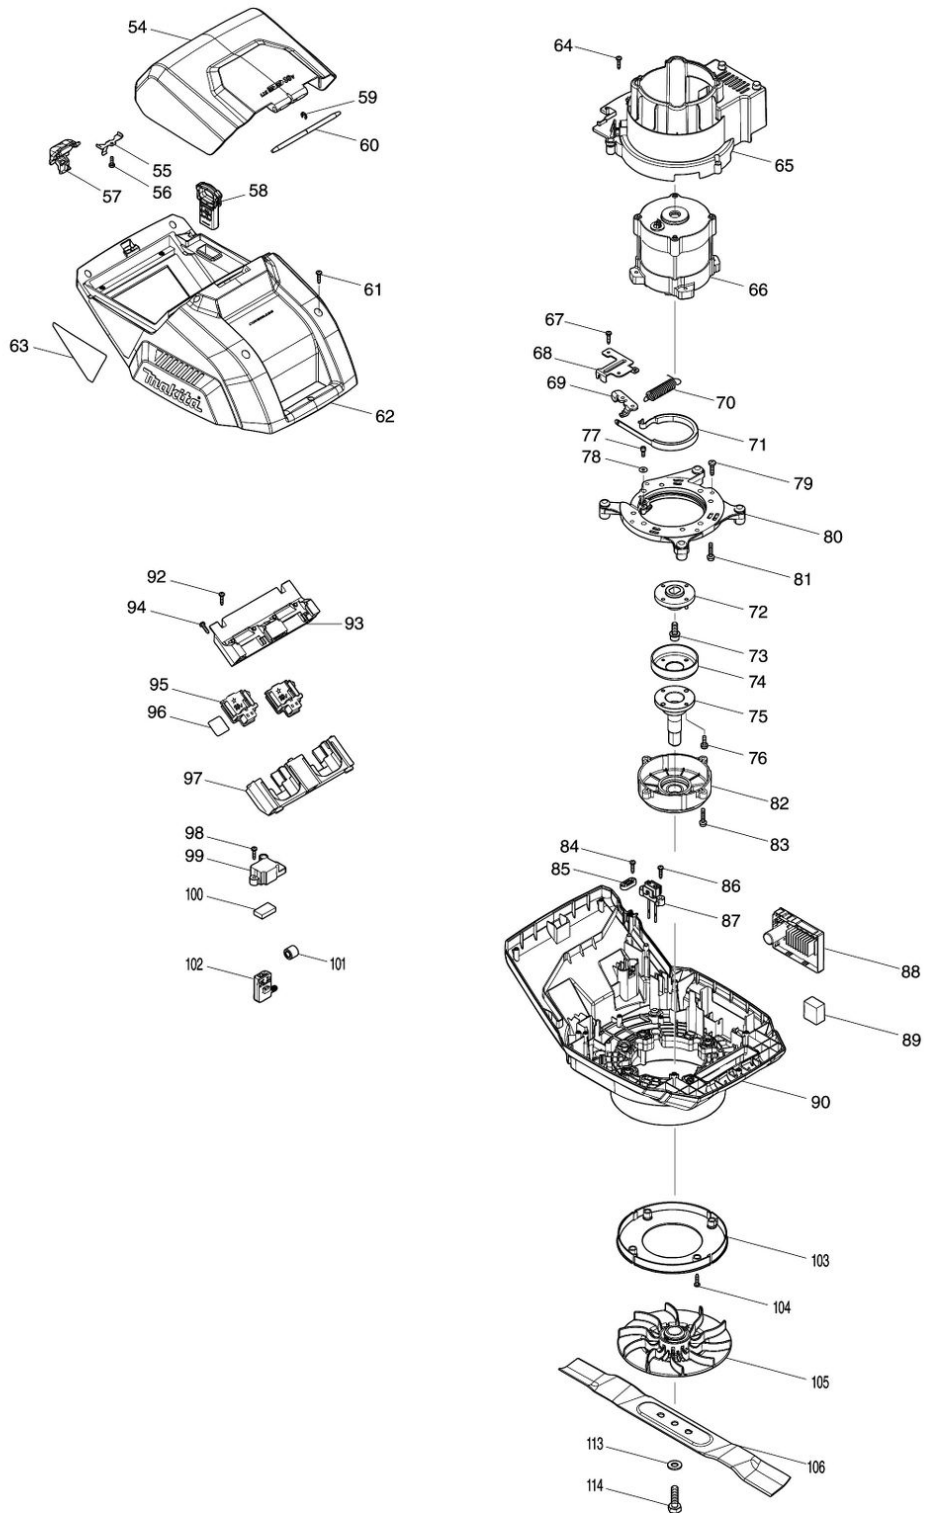

Model No.DLM463 460MM CORDLESS LAWN MOWER

Nr.	Part nr.	Name
001	266326-2	Tap Schroef 4X18mm P
002	183K45-0	Schakelaarhuis DLM460
003	140F09-7	Schakelcircuit A DLM460
003C10	810D46-0	Label A/U AS1925
004	140F10-2	Schakelcircuit B DLM460
004C10	818A74-1	Label aan/uit DLM460
005	140F08-9	Lichtcircuit B DLM460
005C10	818A73-3	Ledlicht B DLM460
006	266324-6	Tapschroef 4X22 GA4530 P
007	232470-7	Torsieveer 12 DLM460
008	458803-0	Gashendelhouder DLM460
009	266326-2	Tap Schroef 4X18mm P
010	687124-5	Klemstrip 9555Nb/Bo3711 A
011	699115-4	Verbindingskabel DLM460
012	183K45-0	Schakelaarhuis DLM460
013	327208-4	GashendelbeugelDLM460
014	183K56-5	Hendelhuis DLM460
014C10	818A72-5	Label indicatie DLM460
015	458807-2	Blokkeerknop DLM460
016	231227-3	Drukveer 15 DLM460
017	458805-6	Stuurhuls A DLM460
018	266324-6	Tapschroef 4X22 GA4530 P
019	458806-4	Stuurhuls B DLM460
020	183K56-5	Hendelhuis DLM460
020C10	818A72-5	Label indicatie DLM460
021	266326-2	Tap Schroef 4X18mm P
022	162509-1	Gaskabel DLM460
024	327329-2	Duwboom boven DLM460 A
025	DA00000563	Moer Plm4120N A
026	DA00000564	Knop Plm4120N A
027	DA00000924	Borgring gebogen A DLM460
028	DA00000569	Slotbout Plm4621N A
029	DA00000569	Slotbout Plm4621N A
030	DA00000924	Borgring gebogen A DLM460
031	DA00000564	Knop Plm4120N A
032	DA00000563	Moer Plm4120N A
033	671001606	Duwboom Onder Plm4621N *
034	458810-3	Kabelklem DLM460
035	671611001	Gaskabelhouder Plm4630 A
036	DA00000563	Moer Plm4120N A
037	DA00000564	Knop Plm4120N A
038	671007007	Revet 8 Em-33
039	DA00000880	Platkop Schroef M8X35 P
040	DA00000880	Platkop Schroef M8X35 P
041	671007007	Revet 8 Em-33
042	DA00000564	Knop Plm4120N A