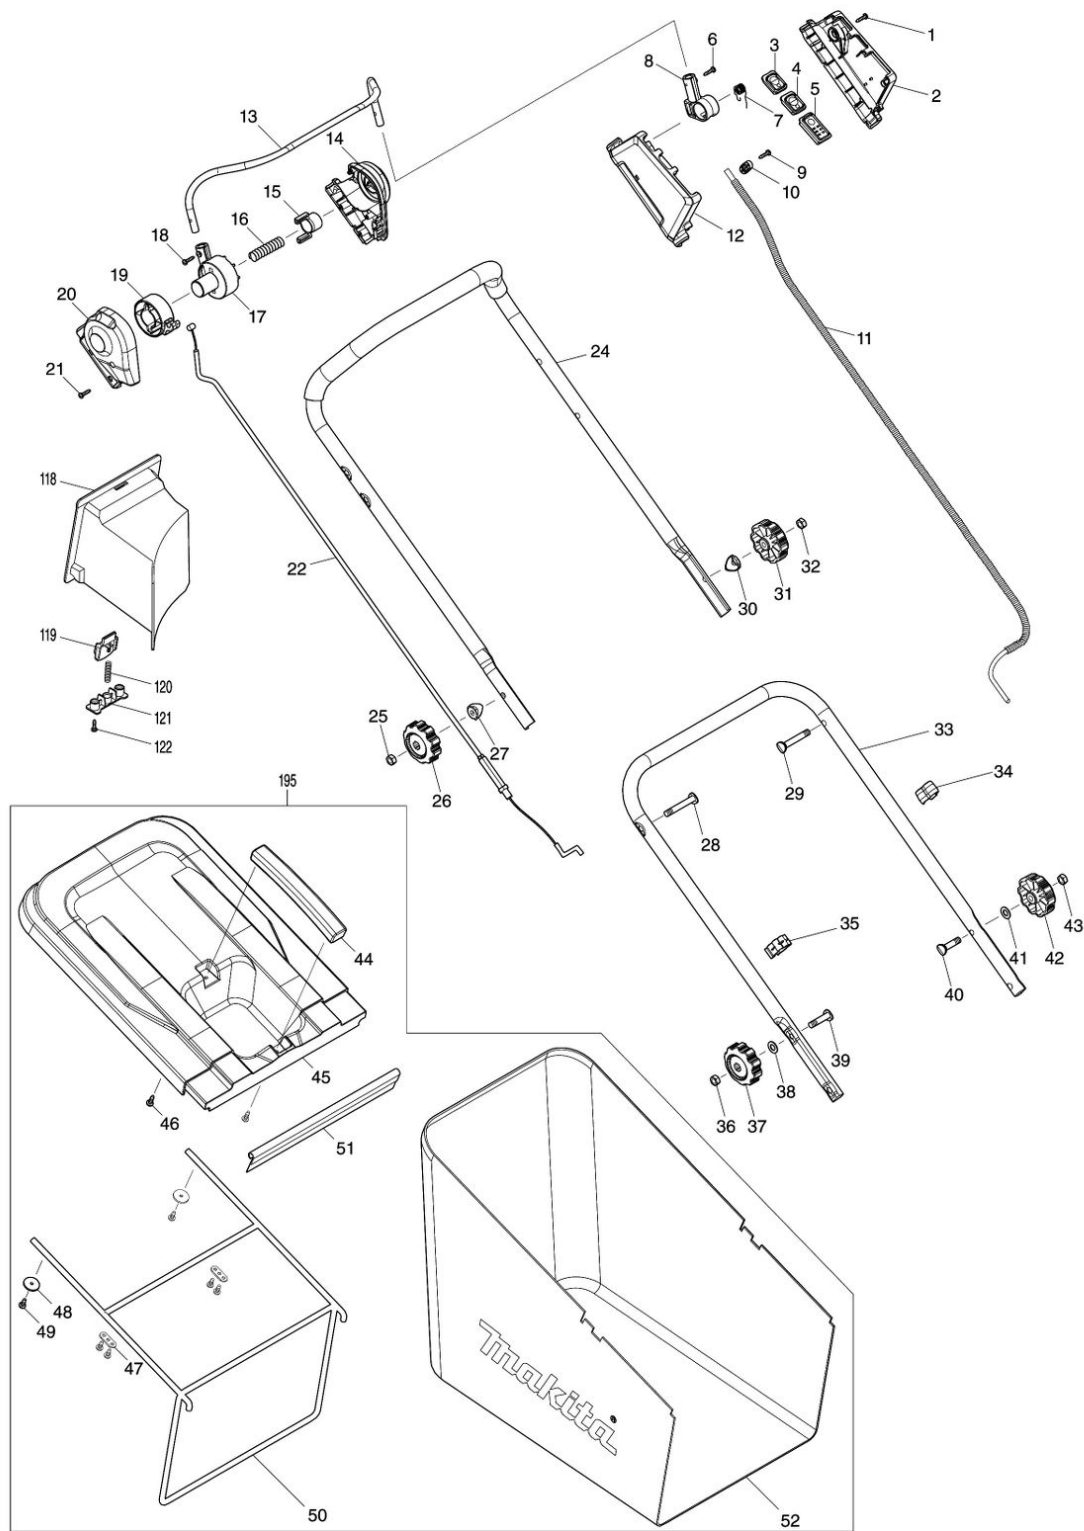

Model No.DLM463 460MM CORDLESS LAWN MOWER

Nr.	Part nr.	Name
001	266326-2	Tap Schroef 4X18mm P
002	183K45-0	Schakelaarhuis DLM460
003	140F09-7	Schakelcircuit A DLM460
003C10	810D46-0	Label A/U AS1925
004	140F10-2	Schakelcircuit B DLM460
004C10	818A74-1	Label aan/uit DLM460
005	140F08-9	Lichtcircuit B DLM460
005C10	818A73-3	Ledlicht B DLM460
006	266324-6	Tapschroef 4X22 GA4530 P
007	232470-7	Torsieveer 12 DLM460
008	458803-0	Gashendelhouder DLM460
009	266326-2	Tap Schroef 4X18mm P
010	687124-5	Klemstrip 9555Nb/Bo3711 A
011	699115-4	Verbindingskabel DLM460
012	183K45-0	Schakelaarhuis DLM460
013	327208-4	GashendelbeugelDLM460
014	183K56-5	Hendelhuis DLM460
014C10	818A72-5	Label indicatie DLM460
015	458807-2	Blokkeerknop DLM460
016	231227-3	Drukveer 15 DLM460
017	458805-6	Stuurhuls A DLM460
018	266324-6	Tapschroef 4X22 GA4530 P
019	458806-4	Stuurhuls B DLM460
020	183K56-5	Hendelhuis DLM460
020C10	818A72-5	Label indicatie DLM460
021	266326-2	Tap Schroef 4X18mm P
022	162509-1	Gaskabel DLM460
024	327329-2	Duwboom boven DLM460 A
025	DA00000563	Moer Plm4120N A
026	DA00000564	Knop Plm4120N A
027	DA00000924	Borgring gebogen A DLM460
028	DA00000569	Slotbout Plm4621N A
029	DA00000569	Slotbout Plm4621N A
030	DA00000924	Borgring gebogen A DLM460
031	DA00000564	Knop Plm4120N A
032	DA00000563	Moer Plm4120N A
033	671001606	Duwboom Onder Plm4621N *
034	458810-3	Kabelklem DLM460
035	671611001	Gaskabelhouder Plm4630 A
036	DA00000563	Moer Plm4120N A
037	DA00000564	Knop Plm4120N A
038	671007007	Revet 8 Em-33
039	DA00000880	Platkop Schroef M8X35 P
040	DA00000880	Platkop Schroef M8X35 P
041	671007007	Revet 8 Em-33
042	DA00000564	Knop Plm4120N A