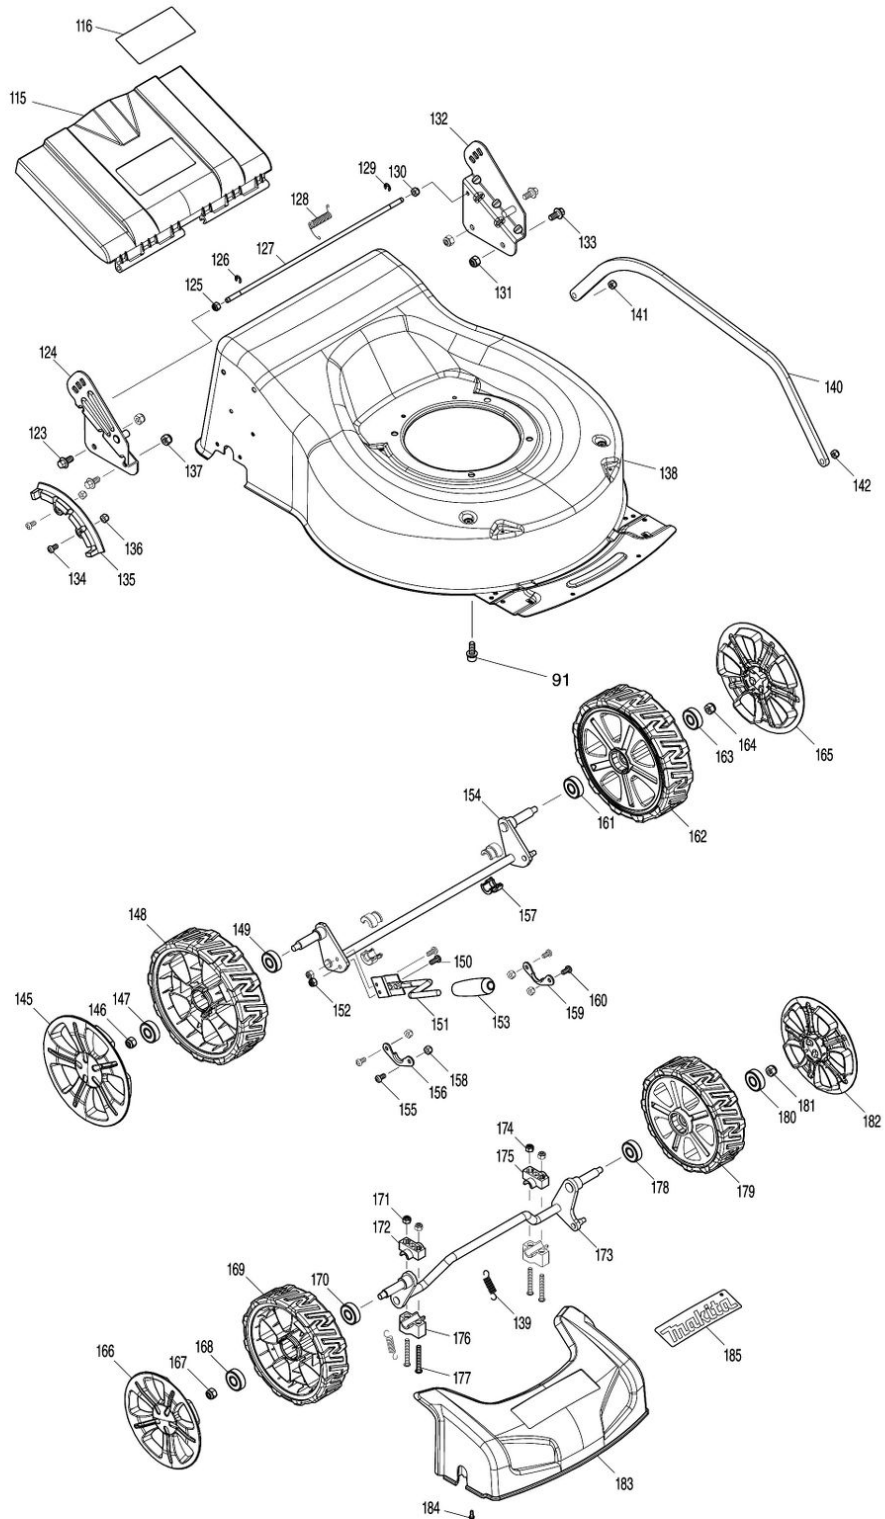

Model No.DLM463 460MM CORDLESS LAWN MOWER

Nr.	Part nr.	Name
001	266326-2	Tap Schroef 4X18mm P
002	183K45-0	Schakelaarhuis DLM460
003	140F09-7	Schakelcircuit A DLM460
003C10	810D46-0	Label A/U AS1925
004	140F10-2	Schakelcircuit B DLM460
004C10	818A74-1	Label aan/uit DLM460
005	140F08-9	Lichtcircuit B DLM460
005C10	818A73-3	Ledlicht B DLM460
006	266324-6	Tapschroef 4X22 GA4530 P
007	232470-7	Torsieveer 12 DLM460
008	458803-0	Gashendelhouder DLM460
009	266326-2	Tap Schroef 4X18mm P
010	687124-5	Klemstrip 9555Nb/Bo3711 A
011	699115-4	Verbindingskabel DLM460
012	183K45-0	Schakelaarhuis DLM460
013	327208-4	GashendelbeugelDLM460
014	183K56-5	Hendelhuis DLM460
014C10	818A72-5	Label indicatie DLM460
015	458807-2	Blokkeerknop DLM460
016	231227-3	Drukveer 15 DLM460
017	458805-6	Stuurhuls A DLM460
018	266324-6	Tapschroef 4X22 GA4530 P
019	458806-4	Stuurhuls B DLM460
020	183K56-5	Hendelhuis DLM460
020C10	818A72-5	Label indicatie DLM460
021	266326-2	Tap Schroef 4X18mm P
022	162509-1	Gaskabel DLM460
024	327329-2	Duwboom boven DLM460 A
025	DA00000563	Moer Plm4120N A
026	DA00000564	Knop Plm4120N A
027	DA00000924	Borgring gebogen A DLM460
028	DA00000569	Slotbout Plm4621N A
029	DA00000569	Slotbout Plm4621N A
030	DA00000924	Borgring gebogen A DLM460
031	DA00000564	Knop Plm4120N A
032	DA00000563	Moer Plm4120N A
033	671001606	Duwboom Onder Plm4621N *
034	458810-3	Kabelklem DLM460
035	671611001	Gaskabelhouder Plm4630 A
036	DA00000563	Moer Plm4120N A
037	DA00000564	Knop Plm4120N A
038	671007007	Revet 8 Em-33
039	DA00000880	Platkop Schroef M8X35 P
040	DA00000880	Platkop Schroef M8X35 P
041	671007007	Revet 8 Em-33
042	DA00000564	Knop Plm4120N A