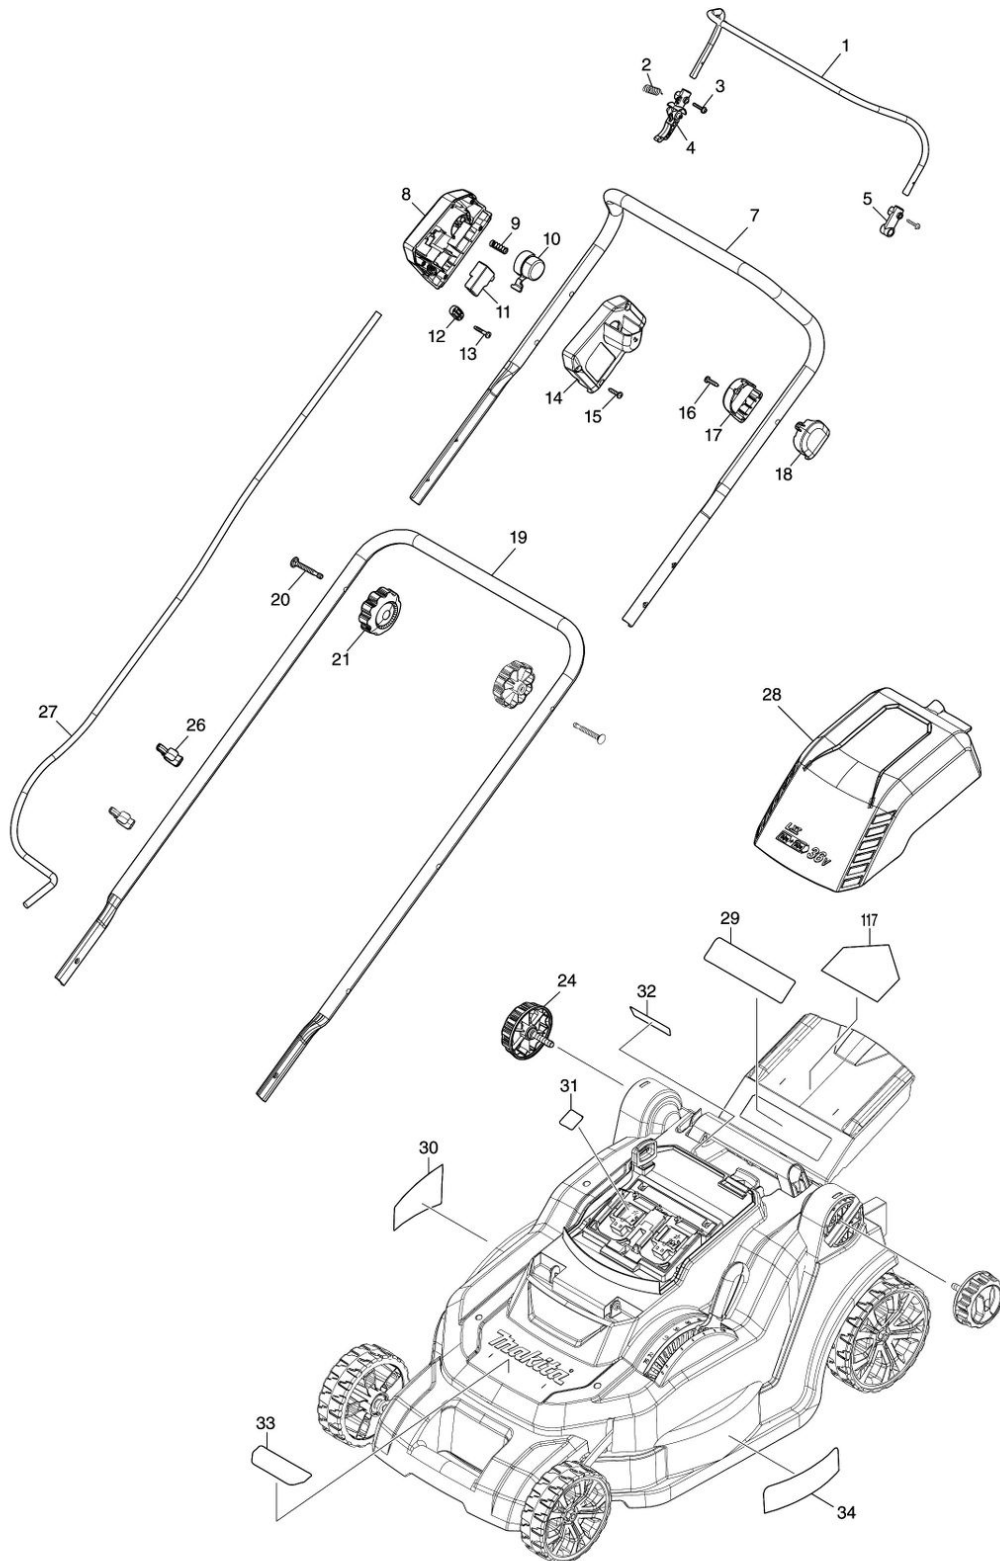

Partdrawing for DLM432Z - Duwboom

Model No.DLM432 430MM CORDLESS LAWN MOWER

Nr.	Part nr.	Name
001	326636-0	Schakelaarhandel Um104D
002	231876-6	Trekveer 9 Am/Blm
003	911138-5	Schroef 4X20 A
004	455075-8	Hefboom Dlm380*
005	455078-2	Schakelarm Dlm380D
007	143510-5	Duwboom (Boven) Am/Blm A
008	459804-1	Schakelaarhuis DLM382
009	233068-3	Drukveer 6Mm Am3643
010	455074-0	Schakelknop Dlm380
011	650730-9	Schakelaar Dhs710
012	687124-5	Klemstrip 9555Nb/Bo3711 A
013	265999-8	Tapschroef 4X25 P
013-1	265B73-4	Tapschroef 4X25 A
014	140N15-0	Schakelaarkap DLM382/432
014C10	890374-5	Label Waarschuw Am3643
015	266326-2	Tap Schroef 4X18mm P
015-1	265B67-9	Tapschr 4x18mm DGA520 A
016	266326-2	Tap Schroef 4X18mm P
016-1	265B67-9	Tapschr 4x18mm DGA520 A
017	456352-1	Schakelhendelhuis Am/Blm431
018	456351-3	Schakelhendelhuis Am/Blm431
019	326635-2	Duwboom (Onder) Am/Blm A
020	265A14-4	Moerbout M6X50Mm Am/Blm A
021	264070-5	Sterknop M6 Am/Blm
024	266729-0	Sterknop M8X35Mm Am/Blm
026	459809-1	Kabelhouder DLM382/432
027	660393-3	Draadboom DLM382/432 P
028	140N21-5	Batterijkap DLM382/432
028C10	8005W1-7	Label waarschuw DLM382
029	890375-3	Label Waarschuw Am3643
030	856L50-3	Naamplaat DLM432
031	856L57-9	Label serienr DLM432
032	8005W9-1	Label indic A DLM382
033	8005W4-1	Label indicatie A DLM432
034	8005W5-9	Label indicatie B DLM432
035	266459-3	Tapschroef Pf 5X25 P
036	273675-0	Handgreep Blm430/Am3643
037	643890-4	Contactsleutel
038	266326-2	Tap Schroef 4X18mm P
038-1	265B67-9	Tapschr 4x18mm DGA520 A
039	183N35-1	Batterijhuis DLM382/432
039C10	263005-3	Rubber Pen 6 AC320H P
040	644809-6	Aansluitunit Djr186 A
041	183N35-1	Batterijhuis DLM382/432
041C10	263005-3	Rubber Pen 6 AC320H P
042	266326-2	Tap Schroef 4X18mm P