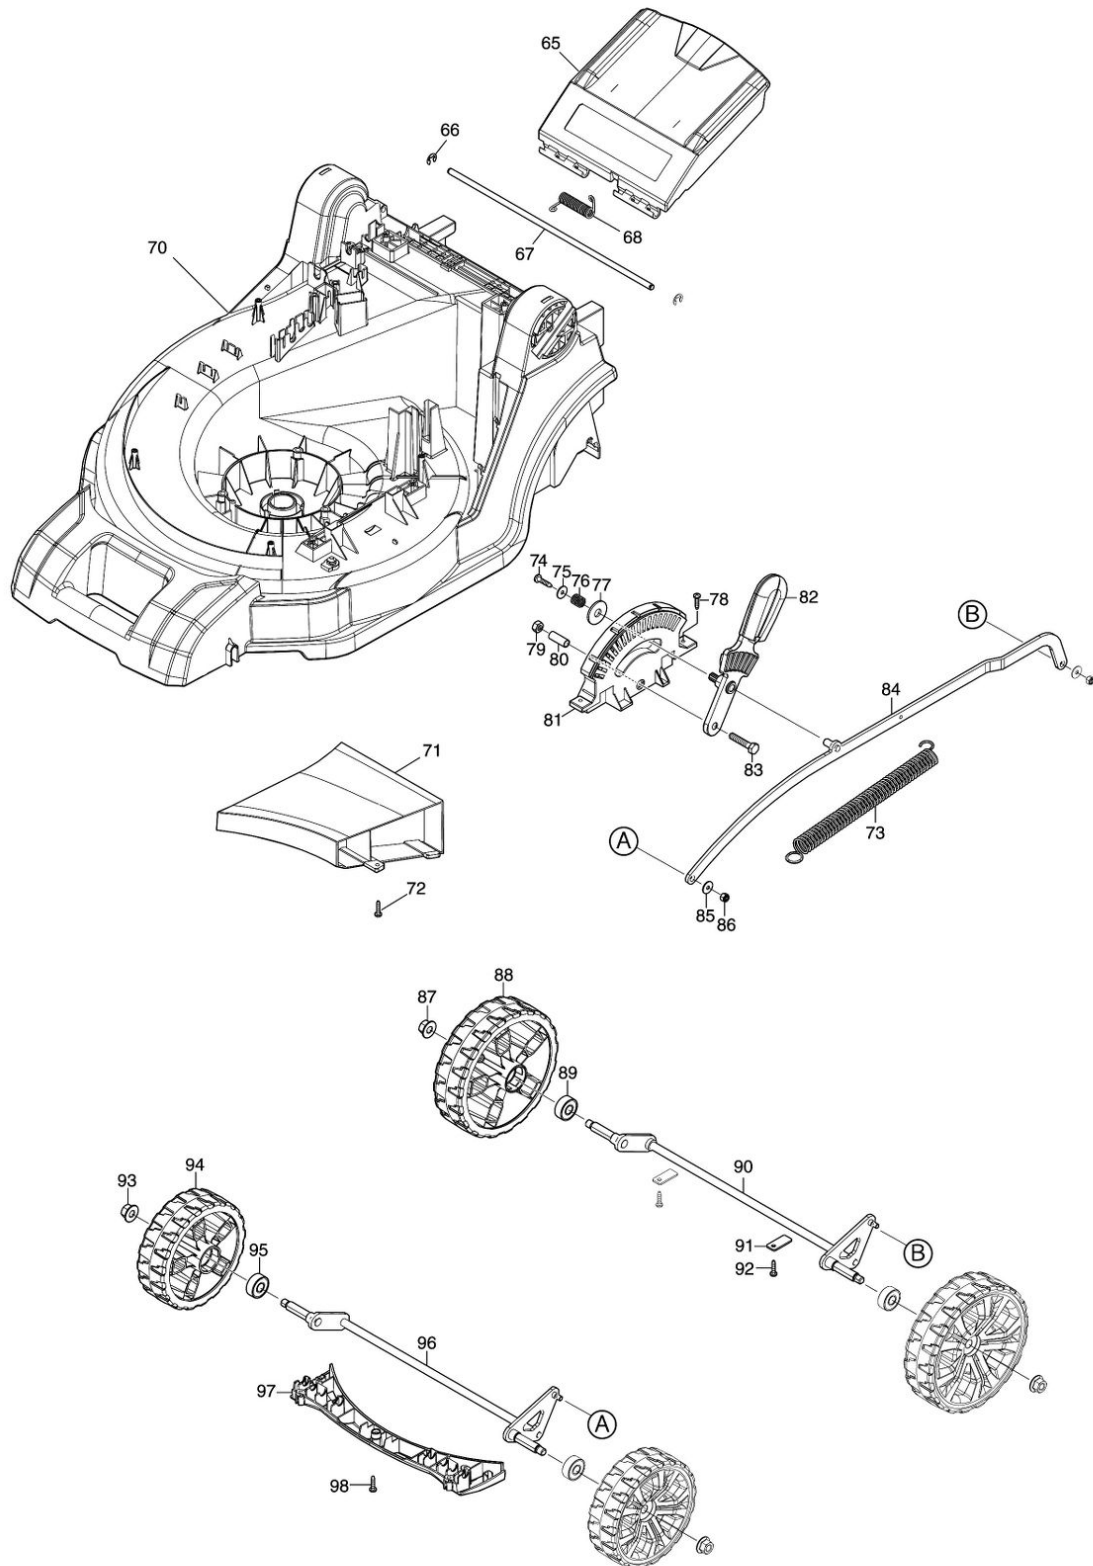

Model No.DLM432 430MM CORDLESS LAWN MOWER

Nr.	Part nr.	Name
001	326636-0	Schakelaarhandel Um104D
002	231876-6	Trekveer 9 Am/Blm
003	911138-5	Schroef 4X20 A
004	455075-8	Hefboom Dlm380*
005	455078-2	Schakelarm Dlm380D
007	143510-5	Duwboom (Boven) Am/Blm A
008	459804-1	Schakelaarhuis DLM382
009	233068-3	Drukveer 6Mm Am3643
010	455074-0	Schakelknop Dlm380
011	650730-9	Schakelaar Dhs710
012	687124-5	Klemstrip 9555Nb/Bo3711 A
013	265999-8	Tapschroef 4X25 P
013-1	265B73-4	Tapschroef 4X25 A
014	140N15-0	Schakelaarkap DLM382/432
014C10	890374-5	Label Waarschuw Am3643
015	266326-2	Tap Schroef 4X18mm P
015-1	265B67-9	Tapschr 4x18mm DGA520 A
016	266326-2	Tap Schroef 4X18mm P
016-1	265B67-9	Tapschr 4x18mm DGA520 A
017	456352-1	Schakelhendelhuis Am/Blm431
018	456351-3	Schakelhendelhuis Am/Blm431
019	326635-2	Duwboom (Onder) Am/Blm A
020	265A14-4	Moerbout M6X50Mm Am/Blm A
021	264070-5	Sterknop M6 Am/Blm
024	266729-0	Sterknop M8X35Mm Am/Blm
026	459809-1	Kabelhouder DLM382/432
027	660393-3	Draadboom DLM382/432 P
028	140N21-5	Batterijkap DLM382/432
028C10	8005W1-7	Label waarschuw DLM382
029	890375-3	Label Waarschuw Am3643
030	856L50-3	Naamplaat DLM432
031	856L57-9	Label serienr DLM432
032	8005W9-1	Label indic A DLM382
033	8005W4-1	Label indicatie A DLM432
034	8005W5-9	Label indicatie B DLM432
035	266459-3	Tapschroef Pf 5X25 P
036	273675-0	Handgreep Blm430/Am3643
037	643890-4	Contactsleutel
038	266326-2	Tap Schroef 4X18mm P
038-1	265B67-9	Tapschr 4x18mm DGA520 A
039	183N35-1	Batterijhuis DLM382/432
039C10	263005-3	Rubber Pen 6 AC320H P
040	644809-6	Aansluitunit Djr186 A
041	183N35-1	Batterijhuis DLM382/432
041C10	263005-3	Rubber Pen 6 AC320H P
042	266326-2	Tap Schroef 4X18mm P