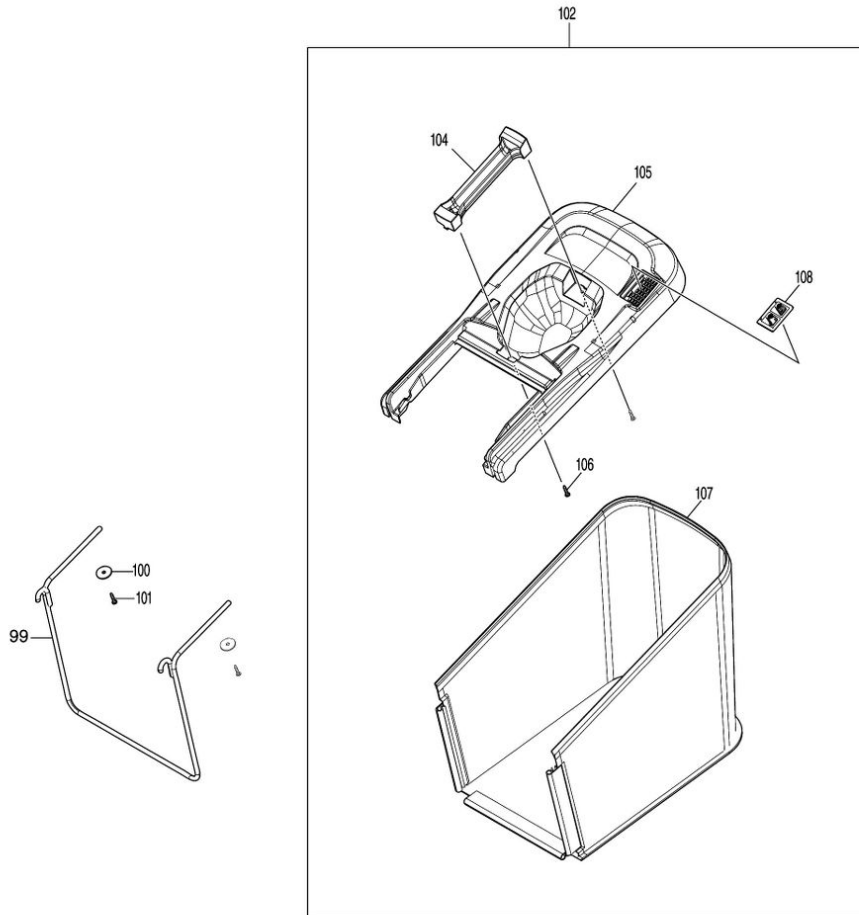

Model No.DLM432 430MM CORDLESS LAWN MOWER

Nr.	Part nr.	Name
001	326636-0	Schakelaarhandel Um104D
002	231876-6	Trekveer 9 Am/Blm
003	911138-5	Schroef 4X20 A
004	455075-8	Hefboom Dlm380*
005	455078-2	Schakelarm Dlm380D
007	143510-5	Duwboom (Boven) Am/Blm A
008	459804-1	Schakelaarhuis DLM382
009	233068-3	Drukveer 6Mm Am3643
010	455074-0	Schakelknop Dlm380
011	650730-9	Schakelaar Dhs710
012	687124-5	Klemstrip 9555Nb/Bo3711 A
013	265999-8	Tapschroef 4X25 P
013-1	265B73-4	Tapschroef 4X25 A
014	140N15-0	Schakelaarkap DLM382/432
014C10	890374-5	Label Waarschuw Am3643
015	266326-2	Tap Schroef 4X18mm P
015-1	265B67-9	Tapschr 4x18mm DGA520 A
016	266326-2	Tap Schroef 4X18mm P
016-1	265B67-9	Tapschr 4x18mm DGA520 A
017	456352-1	Schakelhendelhuis Am/Blm431
018	456351-3	Schakelhendelhuis Am/Blm431
019	326635-2	Duwboom (Onder) Am/Blm A
020	265A14-4	Moerbout M6X50Mm Am/Blm A
021	264070-5	Sterknop M6 Am/Blm
024	266729-0	Sterknop M8X35Mm Am/Blm
026	459809-1	Kabelhouder DLM382/432
027	660393-3	Draadboom DLM382/432 P
028	140N21-5	Batterijkap DLM382/432
028C10	8005W1-7	Label waarschuw DLM382
029	890375-3	Label Waarschuw Am3643
030	856L50-3	Naamplaat DLM432
031	856L57-9	Label serienr DLM432
032	8005W9-1	Label indic A DLM382
033	8005W4-1	Label indicatie A DLM432
034	8005W5-9	Label indicatie B DLM432
035	266459-3	Tapschroef Pf 5X25 P
036	273675-0	Handgreep Blm430/Am3643
037	643890-4	Contactsleutel
038	266326-2	Tap Schroef 4X18mm P
038-1	265B67-9	Tapschr 4x18mm DGA520 A
039	183N35-1	Batterijhuis DLM382/432
039C10	263005-3	Rubber Pen 6 AC320H P
040	644809-6	Aansluitunit Djr186 A
041	183N35-1	Batterijhuis DLM382/432
041C10	263005-3	Rubber Pen 6 AC320H P
042	266326-2	Tap Schroef 4X18mm P