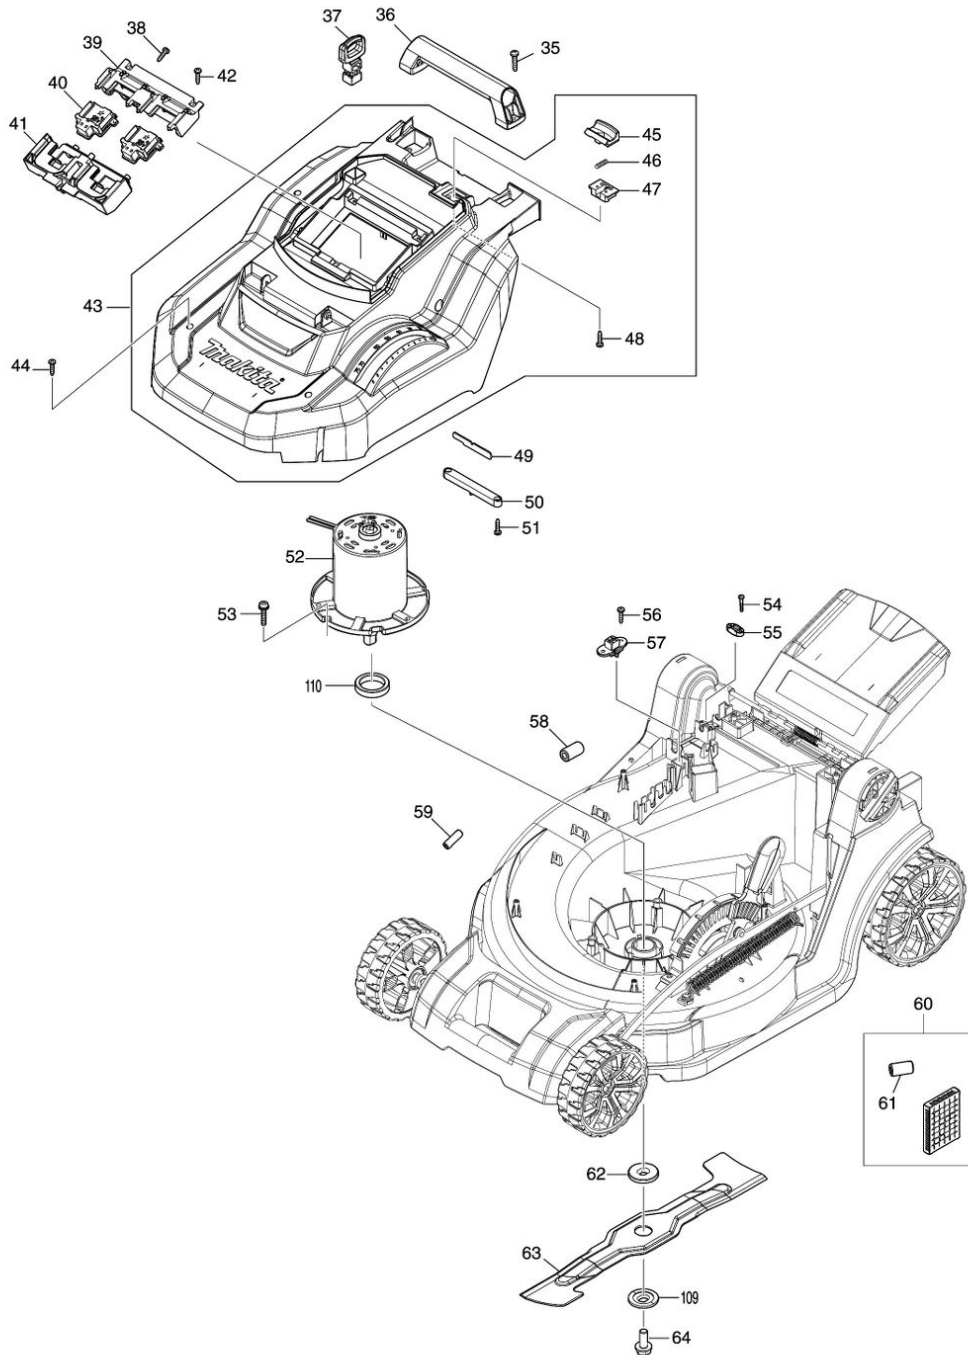

Model No.DLM432 430MM CORDLESS LAWN MOWER

Nr.	Part nr.	Name
001	326636-0	Schakelaarhandel Um104D
002	231876-6	Trekveer 9 Am/Blm
003	911138-5	Schroef 4X20 A
004	455075-8	Hefboom Dlm380*
005	455078-2	Schakelarm Dlm380D
007	143510-5	Duwboom (Boven) Am/Blm A
008	459804-1	Schakelaarhuis DLM382
009	233068-3	Drukveer 6Mm Am3643
010	455074-0	Schakelknop Dlm380
011	650730-9	Schakelaar Dhs710
012	687124-5	Klemstrip 9555Nb/Bo3711 A
013	265999-8	Tapschroef 4X25 P
013-1	265B73-4	Tapschroef 4X25 A
014	140N15-0	Schakelaarkap DLM382/432
014C10	890374-5	Label Waarschuw Am3643
015	266326-2	Tap Schroef 4X18mm P
015-1	265B67-9	Tapschr 4x18mm DGA520 A
016	266326-2	Tap Schroef 4X18mm P
016-1	265B67-9	Tapschr 4x18mm DGA520 A
017	456352-1	Schakelhendelhuiskap Am/Blm431
018	456351-3	Schakelhendelhuis Am/Blm431
019	326635-2	Duwboom (Onder) Am/Blm A
020	265A14-4	Moerbout M6X50Mm Am/Blm A
021	264070-5	Sterknop M6 Am/Blm
024	266729-0	Sterknop M8X35Mm Am/Blm
026	459809-1	Kabelhouder DLM382/432
027	660393-3	Draadboom DLM382/432 P
028	140N21-5	Batterijkap DLM382/432
028C10	8005W1-7	Label waarschuw DLM382
029	890375-3	Label Waarschuw Am3643
030	856L50-3	Naamplaat DLM432
031	856L57-9	Label serienr DLM432
032	8005W9-1	Label indic A DLM382
033	8005W4-1	Label indicatie A DLM432
034	8005W5-9	Label indicatie B DLM432
035	266459-3	Tapschroef Pf 5X25 P
036	273675-0	Handgreep Blm430/Am3643
037	643890-4	Contactsleutel
038	266326-2	Tap Schroef 4X18mm P
038-1	265B67-9	Tapschr 4x18mm DGA520 A
039	183N35-1	Batterijhuis DLM382/432
039C10	263005-3	Rubber Pen 6 AC320H P
040	644809-6	Aansluitunit Djr186 A
041	183N35-1	Batterijhuis DLM382/432
041C10	263005-3	Rubber Pen 6 AC320H P
042	266326-2	Tap Schroef 4X18mm P