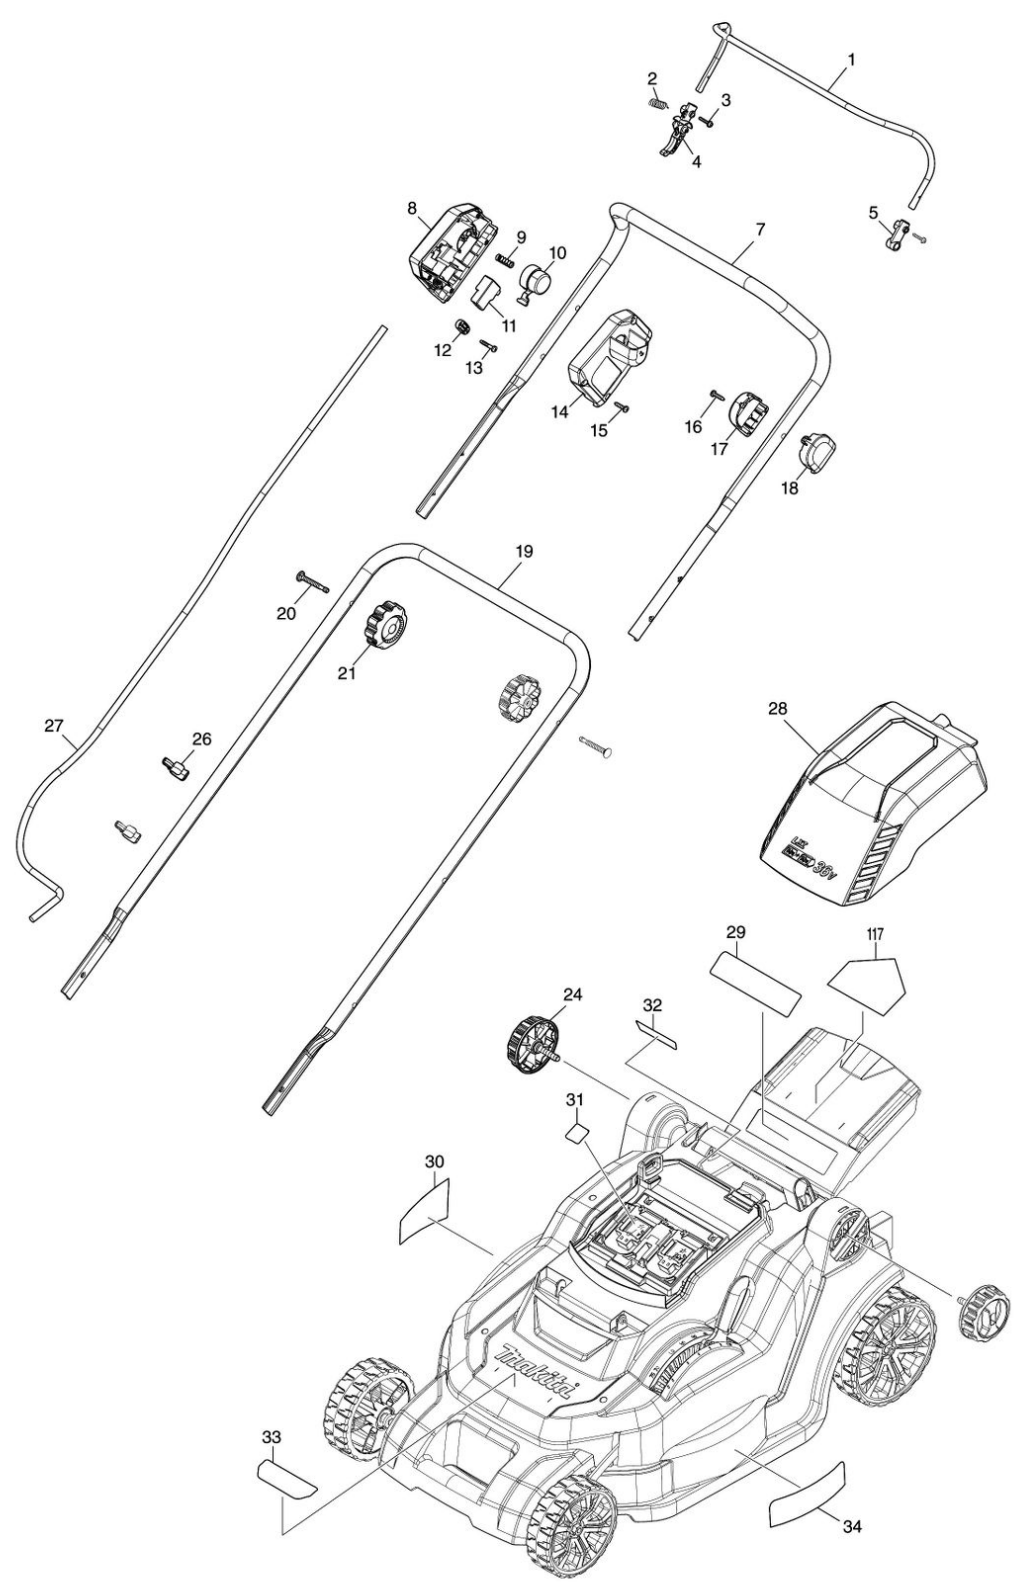

Partdrawing for DLM432PT2 - Duwboom

Model No.DLM432 430MM CORDLESS LAWN MOWER

Nr.	Part nr.	Name
001	326636-0	Schakelaarhandel Um104D
002	231876-6	Trekveer 9 Am/Blm
003	911138-5	Schroef 4X20 A
004	455075-8	Hefboom Dlm380*
005	455078-2	Schakelarm Dlm380D
007	143510-5	Duwboom (Boven) Am/Blm A
008	459804-1	Schakelaarhuis DLM382
009	233068-3	Drukveer 6Mm Am3643
010	455074-0	Schakelknop Dlm380
011	650730-9	Schakelaar Dhs710
012	687124-5	Klemstrip 9555Nb/Bo3711 A
013	265999-8	Tapschroef 4X25 P
013-1	265B73-4	Tapschroef 4X25 A
014	140N15-0	Schakelaarkap DLM382/432
014C10	890374-5	Label Waarschuw Am3643
015	266326-2	Tap Schroef 4X18mm P
015-1	265B67-9	Tapschr 4x18mm DGA520 A
016	266326-2	Tap Schroef 4X18mm P
016-1	265B67-9	Tapschr 4x18mm DGA520 A
017	456352-1	Schakelhendelhuiskap Am/Blm431
018	456351-3	Schakelhendelhuis Am/Blm431
019	326635-2	Duwboom (Onder) Am/Blm A
020	265A14-4	Moerbout M6X50Mm Am/Blm A
021	264070-5	Sterknop M6 Am/Blm
024	266729-0	Sterknop M8X35Mm Am/Blm
026	459809-1	Kabelhouder DLM382/432
027	660393-3	Draadboom DLM382/432 P
028	140N21-5	Batterijkap DLM382/432
028C10	8005W1-7	Label waarschuw DLM382
029	890375-3	Label Waarschuw Am3643
030	856L50-3	Naamplaat DLM432
031	856L57-9	Label serienr DLM432
032	8005W9-1	Label indic A DLM382
033	8005W4-1	Label indicatie A DLM432
034	8005W5-9	Label indicatie B DLM432
035	266459-3	Tapschroef Pf 5X25 P
036	273675-0	Handgreep Blm430/Am3643
037	643890-4	Contactsleutel
038	266326-2	Tap Schroef 4X18mm P
038-1	265B67-9	Tapschr 4x18mm DGA520 A
039	183N35-1	Batterijhuis DLM382/432
039C10	263005-3	Rubber Pen 6 AC320H P
040	644809-6	Aansluitunit Djr186 A
041	183N35-1	Batterijhuis DLM382/432
041C10	263005-3	Rubber Pen 6 AC320H P
042	266326-2	Tap Schroef 4X18mm P