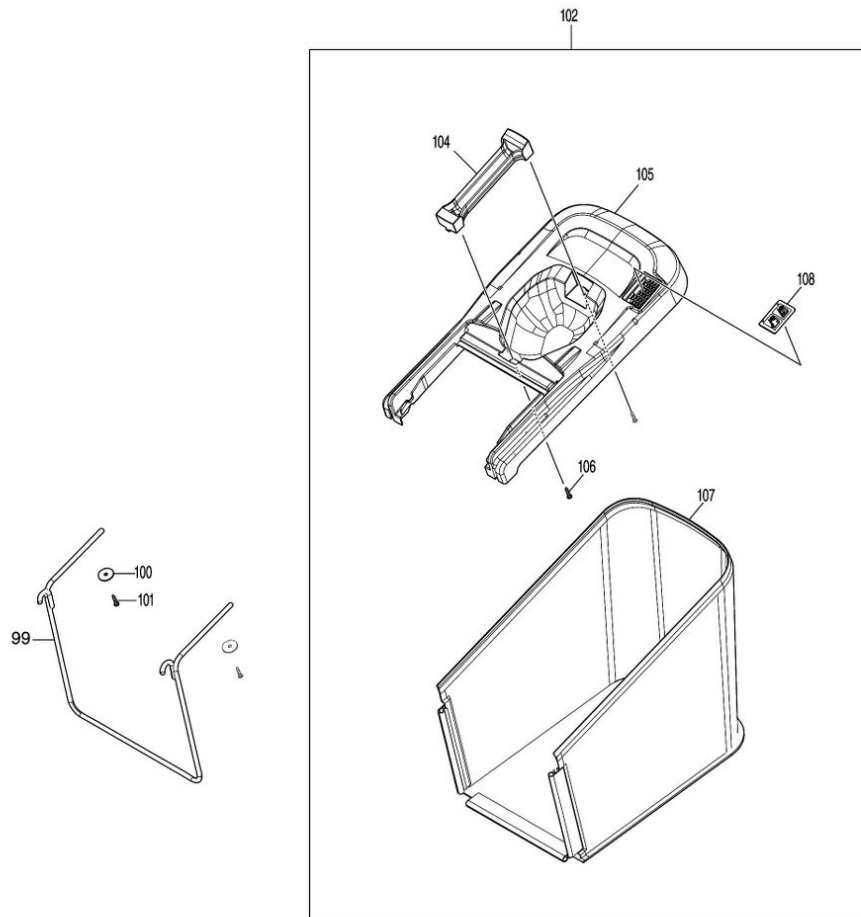

Model No.DLM432 430MM CORDLESS LAWN MOWER

Nr.	Part nr.	Name
001	326636-0	Schakelaarhandel Um104D
002	231876-6	Trekveer 9 Am/Blm
003	911138-5	Schroef 4X20 A
004	455075-8	Hefboom Dlm380*
005	455078-2	Schakelarm Dlm380D
007	143510-5	Duwboom (Boven) Am/Blm A
008	459804-1	Schakelaarhuis DLM382
009	233068-3	Drukveer 6Mm Am3643
010	455074-0	Schakelknop Dlm380
011	650730-9	Schakelaar Dhs710
012	687124-5	Klemstrip 9555Nb/Bo3711 A
013	265999-8	Tapschroef 4X25 P
013-1	265B73-4	Tapschroef 4X25 A
014	140N15-0	Schakelaarkap DLM382/432
014C10	890374-5	Label Waarschuw Am3643
015	266326-2	Tap Schroef 4X18mm P
015-1	265B67-9	Tapschr 4x18mm DGA520 A
016	266326-2	Tap Schroef 4X18mm P
016-1	265B67-9	Tapschr 4x18mm DGA520 A
017	456352-1	Schakelhendelhuis Am/Blm431
018	456351-3	Schakelhendelhuis Am/Blm431
019	326635-2	Duwboom (Onder) Am/Blm A
020	265A14-4	Moerbout M6X50Mm Am/Blm A
021	264070-5	Sterknop M6 Am/Blm
024	266729-0	Sterknop M8X35Mm Am/Blm
026	459809-1	Kabelhouder DLM382/432
027	660393-3	Draadboom DLM382/432 P
028	140N21-5	Batterijkap DLM382/432
028C10	8005W1-7	Label waarschuw DLM382
029	890375-3	Label Waarschuw Am3643
030	856L50-3	Naamplaat DLM432
031	856L57-9	Label serienr DLM432
032	8005W9-1	Label indic A DLM382
033	8005W4-1	Label indicatie A DLM432
034	8005W5-9	Label indicatie B DLM432
035	266459-3	Tapschroef Pf 5X25 P
036	273675-0	Handgreep Blm430/Am3643
037	643890-4	Contactsleutel
038	266326-2	Tap Schroef 4X18mm P
038-1	265B67-9	Tapschr 4x18mm DGA520 A
039	183N35-1	Batterijhuis DLM382/432
039C10	263005-3	Rubber Pen 6 AC320H P
040	644809-6	Aansluitunit Djr186 A
041	183N35-1	Batterijhuis DLM382/432
041C10	263005-3	Rubber Pen 6 AC320H P
042	266326-2	Tap Schroef 4X18mm P