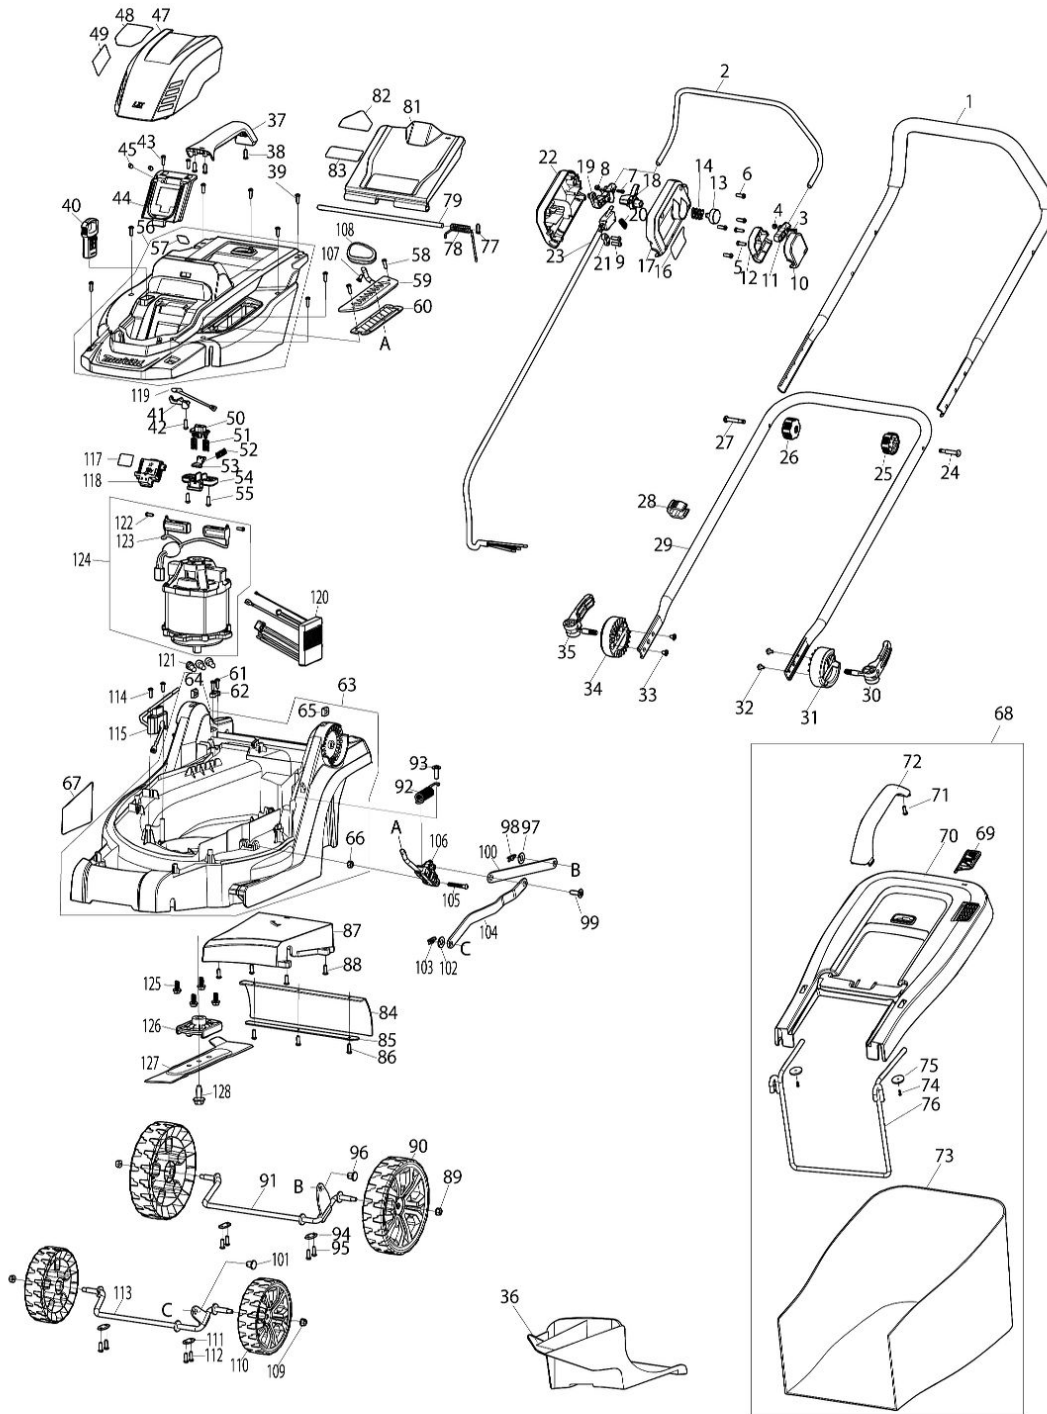

Model No.DLM330 330MM CORDLESS LAWN MOWER

Nr.	Part nr.	Name
001	GB00000136	Duwboom (Boven) DLM330
002	GB00000044	Schakelhendel DLM330
003	GB00000045	Met.schr M4x18 DLM330
004	GB00000046	Borgmoer m4 DLM330
005	GB00000003	Tapschroef st4.2x15 DLM330
007	GB00000045	Met.schr M4x18 DLM330
010	GB00000047	Schakelhendelkast L DLM330
011	GB00000048	Schakelhendel eindkap L DLM330
012	GB00000049	Schakelhendelkast R DLM330
013	GB00000050	Schakel link knop DLM330
014	GB00000051	Drukveer DLM330
016	GB00000153	Label A/U DLM330
017	GB00000053	Schakelkastkap L DLM330
018	GB00000054	Schakelbedieninghendel DLM330
019	GB00000055	Schakelhendel eindkap R DLM330
020	GB00000056	Spanningsveer DLM330
021	GB00000057	Kabelgeleider DLM330
022	GB00000058	Schakelkastkap R DLM330
023	GB00000138	Schakelaar assy DLM330
024	GB00000060	Bout M6x42 DLM330
025	GB00000061	Knopmoer m6 DLM330
028	GB00000062	Kabelklem DLM330
029	GB00000063	Onderste handvat DLM330
030	GB00000064	Spanningshendel assy DLM330
031	GB00000065	Montageblok DLM330
032	GB00000066	Tapchroef 4x8 DLM330
036	GB00000067	Mulchplug DLM330
037	GB00000068	Draaghandvat DLM330
040	GB00000069	Sleutel DLM330
041	GB00000070	Montage indicator DLM330
043-1	GB00000158	Tapschroef st4.2x15 DLM330
044	GB00000071	Batterijhouder DLM330
045	GB00000072	Borgpin 5.5x8.5 DLM330
047	GB00000074	Batterijkap DLM330
048	GB00000140	Label DLM330
050	GB00000077	Batterijkapknop DLM330
051	GB00000078	Drukveer DLM330
053	GB00000079	Batterijkap ratchi DLM330
054	GB00000080	Batterijkaplaat DLM330
056	GB00000081	Bovenhuis DLM330
057	GB00000082	Batterij-indicatorlabel DLM330
058	GB00000083	Tapschroef st4.2x15 DLM330
059	GB00000084	Hoogtestelplaat DLM330
060	GB00000085	Rubber plaat DLM330
063	GB00000086	Maaidek DLM330
064	GB00000087	Vierkante moer m8 DLM330