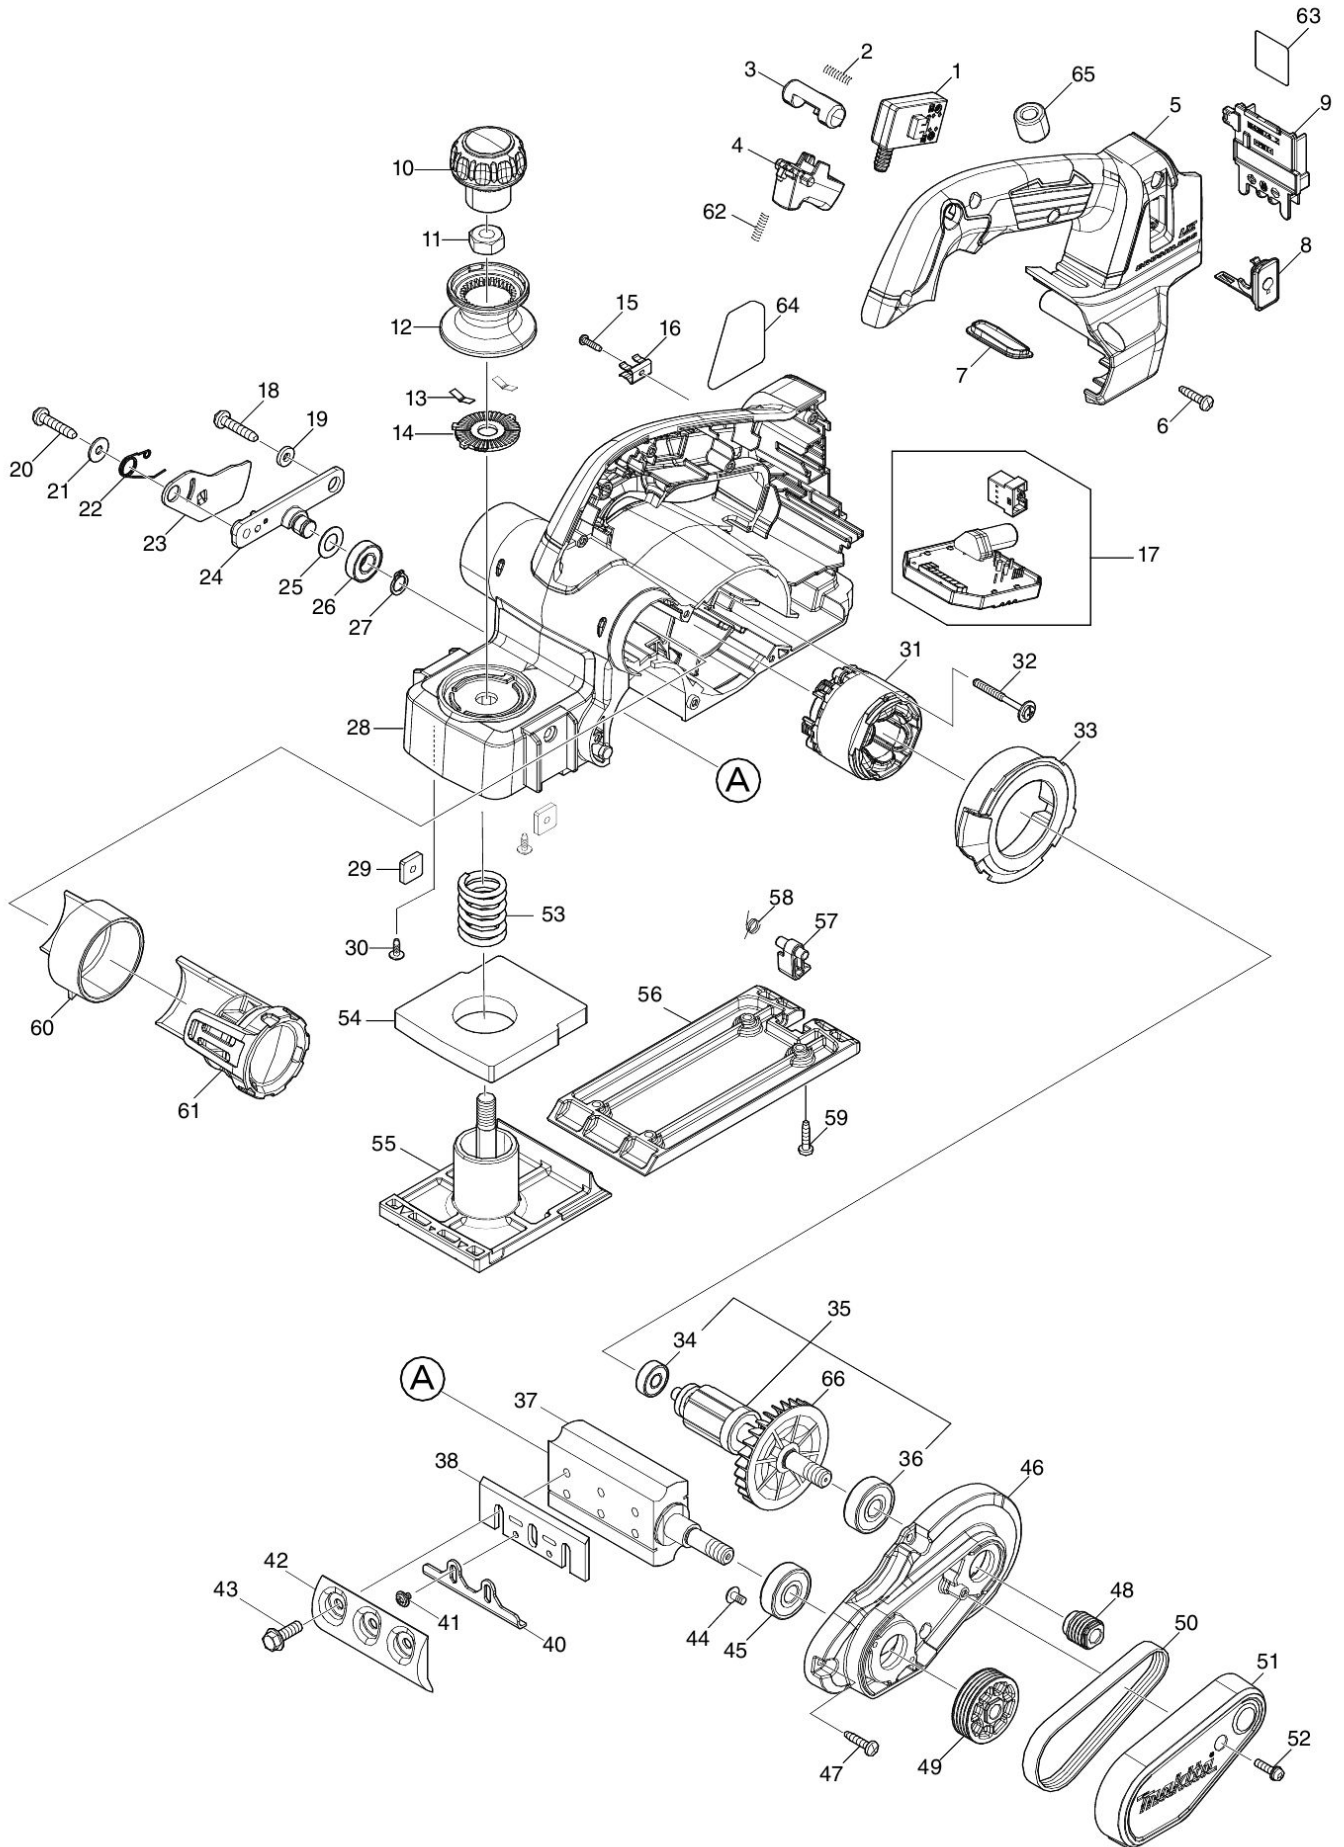

Partdrawing for DKP181ZJ - Schaaf

2019/07
DKP181

Nr.	Part nr.	Name
001	651083-9	Schakelaar C3Xa-1Pspm Dsp600
002	231433-0	Drukveer 4Mm
003	419704-7	Vergrendelknop Kp0810/C A
004	457432-6	Schakelaarknop DRS780
005	140N52-4	Handgreepdeksel DKP181 P
005C10	263005-3	Rubber Pen 6 AC320H P
006	265995-6	Tapschroef 4X18 P
007	142948-1	Indicatieplaat Dhs680
008	140F99-0	Afdekkap DGA701
008C10	213218-6	O-Ring 16 HK1820 P
008C20	818H07-8	Label DGA701
009	643874-2	Aansluitunit Dhp483
010	451328-3	Afdekkap Voor Knop Kp0800
011	252276-7	Moer M10 DKP181
012	459894-4	Stelknop DKP181
013	232185-6	Bladveer
014	347588-2	Kartelplaat DKP181
015	266556-5	Met.Schroef Ck 3X12Mm Hr2300
016	232570-3	Bladveer DKP181
017	620B79-3	Controller DKP181 P
017-1	620J24-6	Controller DKP181 A
018	266041-8	Tapschroef 5X25 A
019	267012-8	Sluistring 5 Kp0810/C
020	266041-8	Tapschroef 5X25 A
021	253194-2	Sluistring 5
022	233521-9	Torsieveer Kp0810/C
023	345765-0	Beschermkap Kp0810/C
024	158184-9	Beitelwalshouder Kp0810/C P
025	253758-2	Sluistring 10 A
026	210057-5	Kogellager 6900Lib A
027	961006-2	Borgring S-10 EBH341L P
028	140N51-6	Frame DKP181 P
028C10	263005-3	Rubber Pen 6 AC320H P
029	264002-2	Moer M5 Bjr181
030	265A77-0	Tapschroef 3x10mm DKP181
031	629453-0	Veld DKP181
031-1	629B61-9	Veld DGA504 A
032	265679-6	Tapschroef 4x40mm DKP181
033	459891-0	Afdekplaat DKP181
034	210034-7	Kogellager 607Lib P
035	519590-7	Anker DKP181
036	211087-9	Kogellager 6200Dw P
037	158156-4	Beitelwals Cpl Kp0810/C
038	A-82921	HM schaafbeitels 82mm
039	A-86175	Wisselbeitelhouder 82mm
040	347027-2	Instelplaat 1100 A