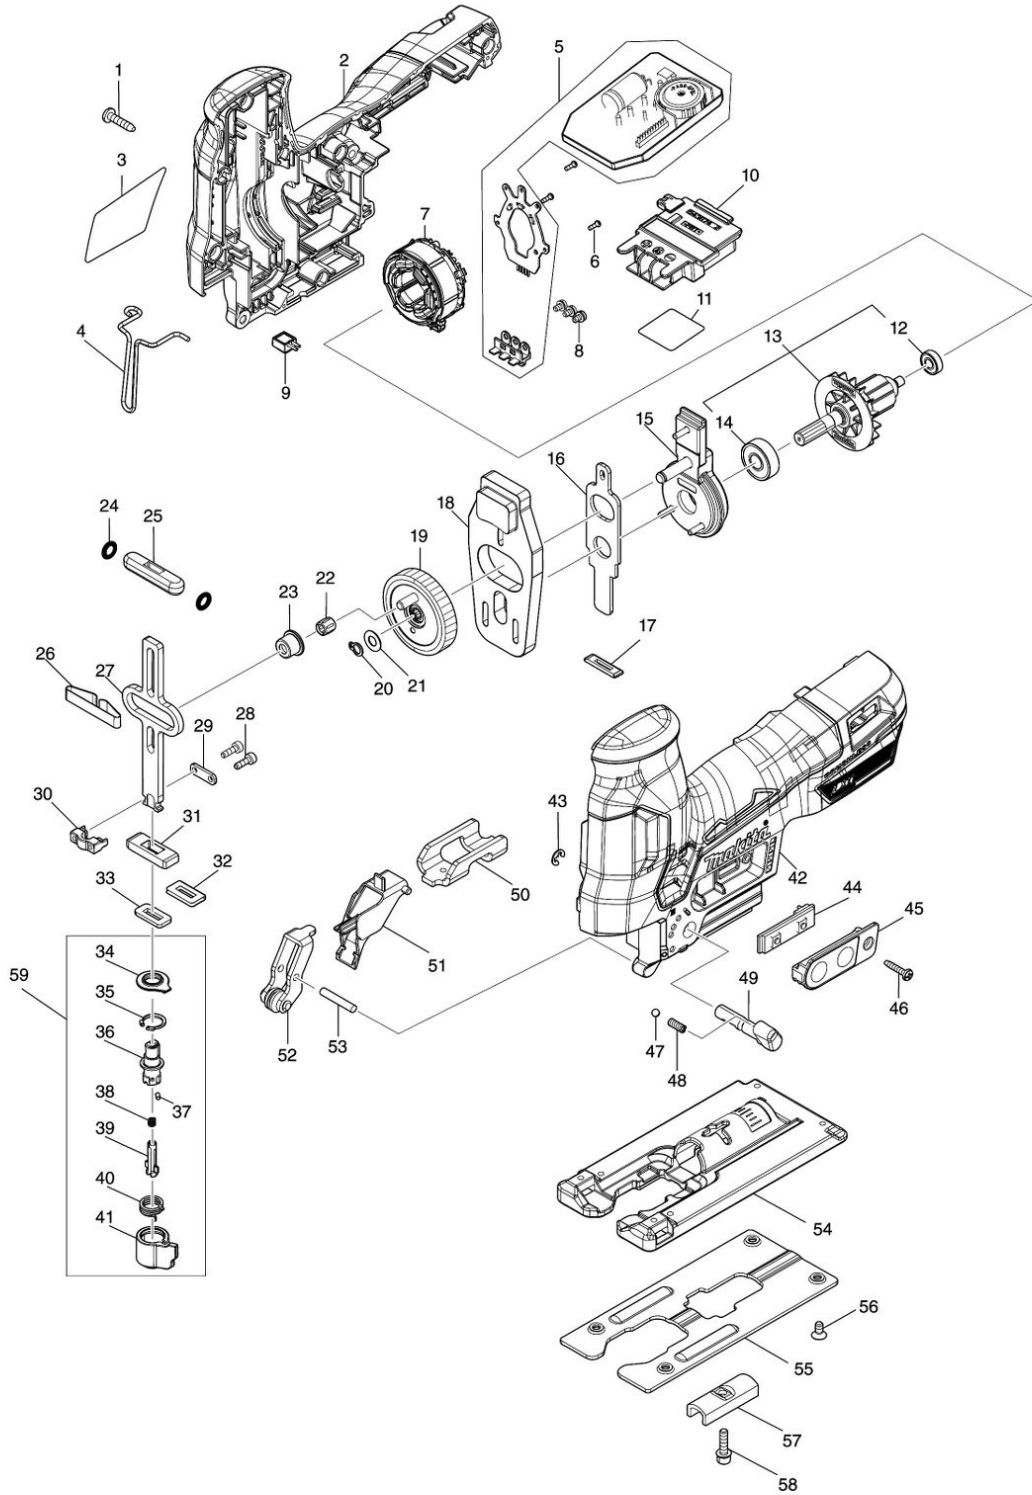

Partdrawing for DJV185Z - Decoupeerzaag

Model No.DJV185 CORDLESS JIG SAW

Nr.	Part nr.	Name
001	266326-2	Tap Schroef 4X18mm P
002	183X94-5	Motorhuis DJV185
002C10	263005-3	Rubber Pen 6 AC320H P
003	8589C8-1	Label DJV185
004	323748-0	Beschermveer 4323
005	620L44-2	Controller DJV185
006	266490-9	Parker Ck 2X6Mm DDF483 P
007	629B14-8	Veld DJV184Z
008	652069-6	Kruiskop Schroef M3X6
009	620712-5	Licht Circuit Jv102D*
010	643874-2	Aansluitunit Dhp483
011	8589D9-6	Label serienr DJV185
012	210039-7	Kogellager 609DDW P
013	519824-8	Anker DJV185
014	210005-4	Kogellager 608Ddw A
015	144820-3	Lagerhuis JV0600 A
016	347249-4	Drukplaat Jv102D
017	416703-0	Stofafdichting 4324 *
018	310812-6	Gewichtsblok Jv102D
019	141H68-6	Tandwiel DJV184Z
020	961002-0	Borgring S-6 P
021	253715-0	Sluitring 6
022	212265-4	Naaldlager 508 DJV184Z
023	257872-6	Kraagbus 8 DJB184Z
024	213038-8	O-Ring 5
025	313082-6	Zaagasgeleiding 4323
026	232183-0	Bladveer 4324
027	347966-6	Geleider DJV184Z
028	266177-3	Inbusbout M3X10
029	347247-8	Plaat Jv102D
030	310811-8	Zaagbladklem Jv102D
031	313086-8	Zaagasgeleider 4324
032	344686-3	Borgplaat 4324
033	423307-1	Sponsrubber Afdichting 4323
034	424437-1	Stofkap Jv0600 P
035	962063-3	Borgring R-13
036	310810-0	Bladgeleider Jv102D*
037	256528-8	Pen 2 Jv0600
038	233314-4	Drukveer 4 6827
039	310485-5	Drukpen Jv0600 P
040	233591-8	Torsieveer 10 Jv0600 P
041	452850-3	Zaagashouder Jv0600 P
042	183X94-5	Motorhuis DJV185
042C10	263005-3	Rubber Pen 6 AC320H P
043	961011-9	Stopring E-4
044	620L34-5	Schakelaar DJV185