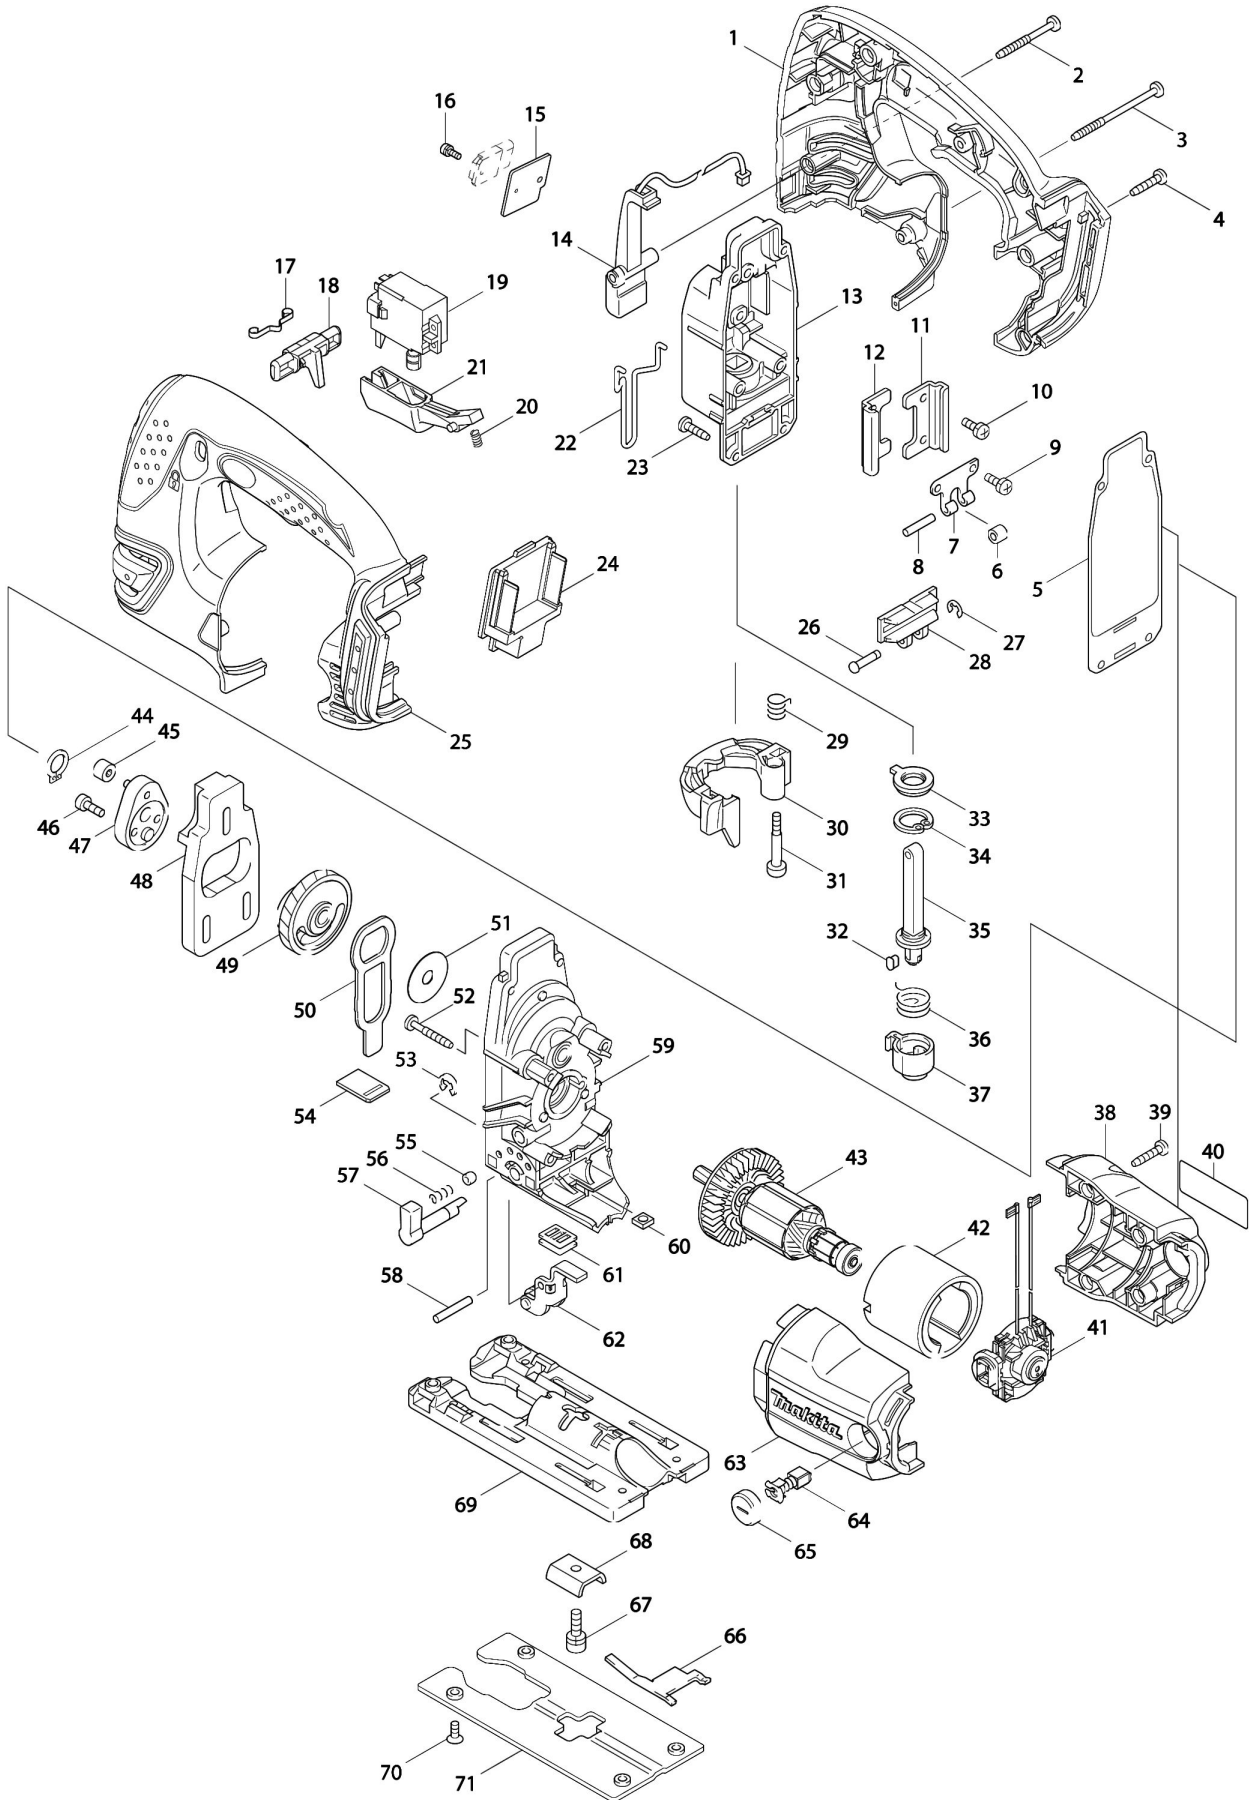

Partdrawing for DJV180ZJ - Decoupeerzaag

Nr.	Part nr.	Name
001	187725-4	Handgreepset BJV180 (3-Cont)
002	266048-4	Tapschroef 4X40
003	266091-3	Tapschroef 4X50
004	265995-6	Tapschroef 4X18 P
005	442138-9	Tandwielhuispakking 4340/41
006	214031-5	Glijlager 4
007	232207-2	Bladveer 4340/41
008	256117-9	Pen 4
009	911111-5	Schroef 4X10
010	911111-5	Schroef 4X10
011	345240-6	Geleider 4340/41
012	345240-6	Geleider 4340/41
013	153338-3	Tandwielhuisdeksel 4340/41
013A	253313-0	Dunne Sluiring 14
013B	257250-0	Ring 20 BJV180
013C	421815-6	Stofring 8 BJV180
014	631744-7	Licht-Circuit BJV180
015	689070-8	Koelplaat DDF/DHP482 P
016	652066-2	Schroef M3X9 A
017	232152-1	Bladveer 6832
018	419613-0	Blokkeerknop BJR141
019	650650-7	Schakelaar BJV180 3-Cont A
020	233118-4	Drukveer 4 BJR141
021	419754-2	Schakelknop BJV180
022	324233-6	Veiligheidsveer 4340/41
023	266034-5	Tapschroef Ct4X16 A
024	644808-8	Aansluitunit BHR241 (3 Cont) A
025	187725-4	Handgreepset BJV180 (3-Cont)
026	268090-1	Borgpin 4 4340/41
027	961017-7	Stopring E-3 A
028	310134-4	Zaagasgeleider 4340/41
029	231659-4	Trekveer 6 4340/41
030	419820-5	Snelwisselhandel BJV180
031	265026-1	Kruiskop Schroef M4 3901
032	310135-2	Drukpen 4340/41
033	421817-2	Stofafdichting 4340/41
034	962068-3	Borgring R-18
035	165326-8	ZAAGAS 4340/41 P
036	231660-9	Trekveer 15 4340/41
037	310136-0	Zaaghouder 4340/41
038	188208-7	Motorhuisset BJV180
039	265995-6	Tapschroef 4X18 P
040	815K50-6	Naamplaat DJV180
041	638504-8	Koolborstel/Lagerhoud.BJV180
042	638373-7	Magneet Unit BJV140/180
043	619206-5	Anker BJV180