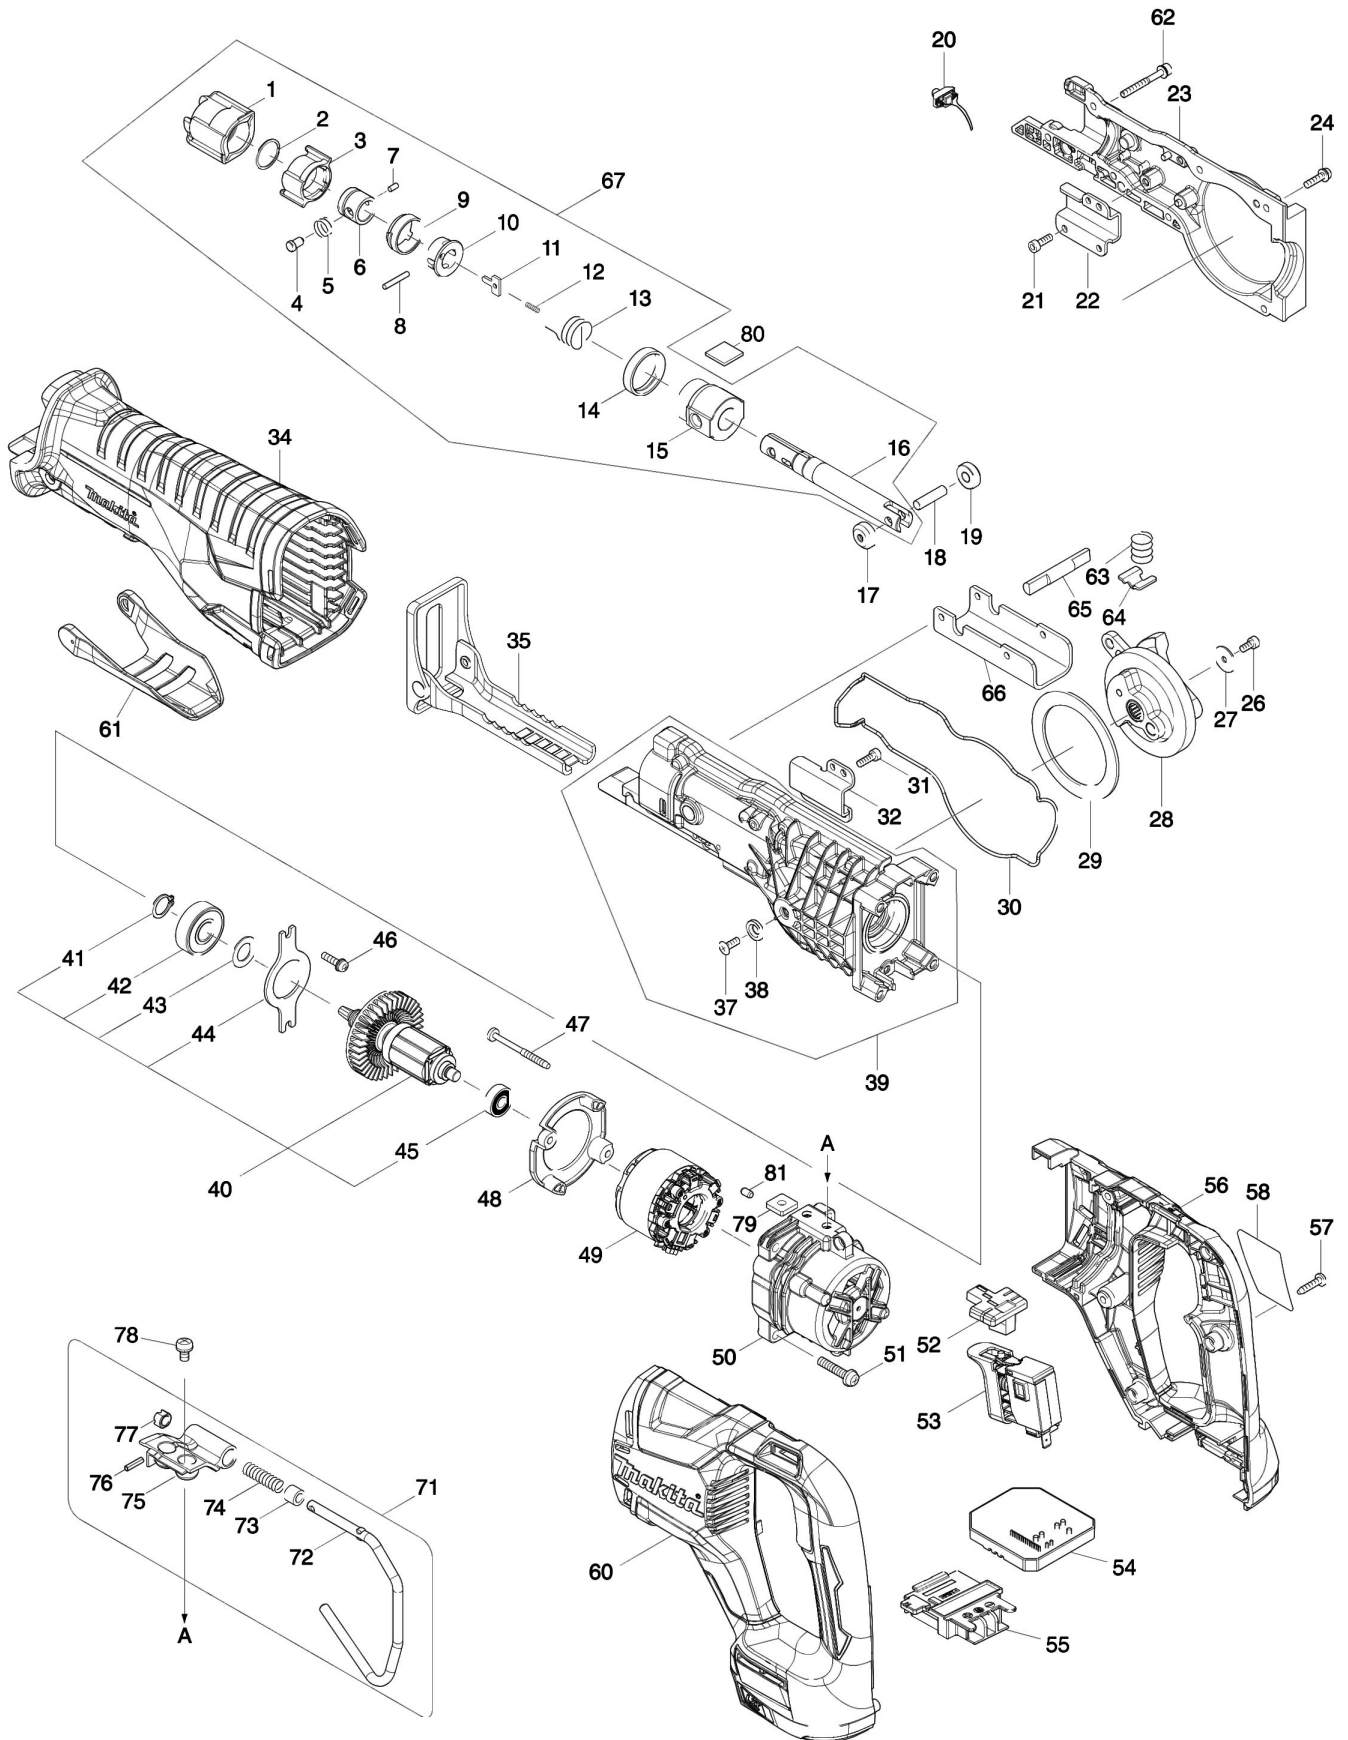

Partdrawing for DJR187Z - Reciprozaag

Nr.	Part nr.	Name
001	424763-8	Beschermkap Djr187
002	257952-8	Borgring 18 P
003	310662-9	Stuurhuls Djr187
004	256569-4	Kraagpin 5 Djr187
005A	233345-3	Drukveer 6Mm Bjr240 A
005B	233345-3	Drukveer 6Mm Bjr240 A
006	327043-0	Geleidingsbus Bjr181 A
007	268094-3	Pin 3 Bjr240
008	256158-5	Pen 3 T221Dw
009	417791-0	Stuurhuls Geleider Bjr240
010	418311-3	Huls Jr3050T
011	345214-7	Drukplaat Bjr240
012	233025-1	Drukveer 2 6702Dw
013	231687-9	Torsieveer 17 Jr3060T A
014	424762-0	Rubberring Djr187
015	143365-8	ZAAGASGELEIDER DJR187 P
015A	213151-2	Keerring 14 Jr3050T
015B	213174-0	X-Ring 14 Jr3030T
016	127397-3	Zaagas Compl Djr187 A
017	310663-7	Steunwiel Djr360
018	268341-2	Pen 6 Djr187
019	310663-7	Steunwiel Djr360
020	620434-7	Licht Circuit Djr187
021	265353-6	Inbusbout M4X12Mm
022	346936-2	Stang Geleider Djr187
023	143362-4	Tandwielhuis Djr187
024	911526-6	Schroef 4X16 A
026	922107-1	Inbusbout m4x8mm ck P
027	267491-0	Sluitring 4
028	140D35-4	Tandwiel DJR187 A
029	267490-2	Sluitring 54
030	424764-6	Afdichtring Djr187
031	265353-6	Inbusbout M4X12Mm
032	346935-4	Stang Geleider Links Djr187
034	424765-4	Beschermhuls Djr187
035	161811-9	Zaagvoet JR3061T A
037	265135-6	Verzonken Schroef M4X10
038	253825-3	Sluitring 6
039	126677-4	Tandwielhuis L DJR187 P
040	519391-3	Anker Compl Djr187 P
041	961052-5	Borgring S-12
042	211129-9	Kogellager 6201Ddw P
043	253744-3	Sluitring 12
044	285740-3	Lagerborging Djr187
045	211382-7	Kogellager 607Zz A
046	911526-6	Schroef 4X16 A