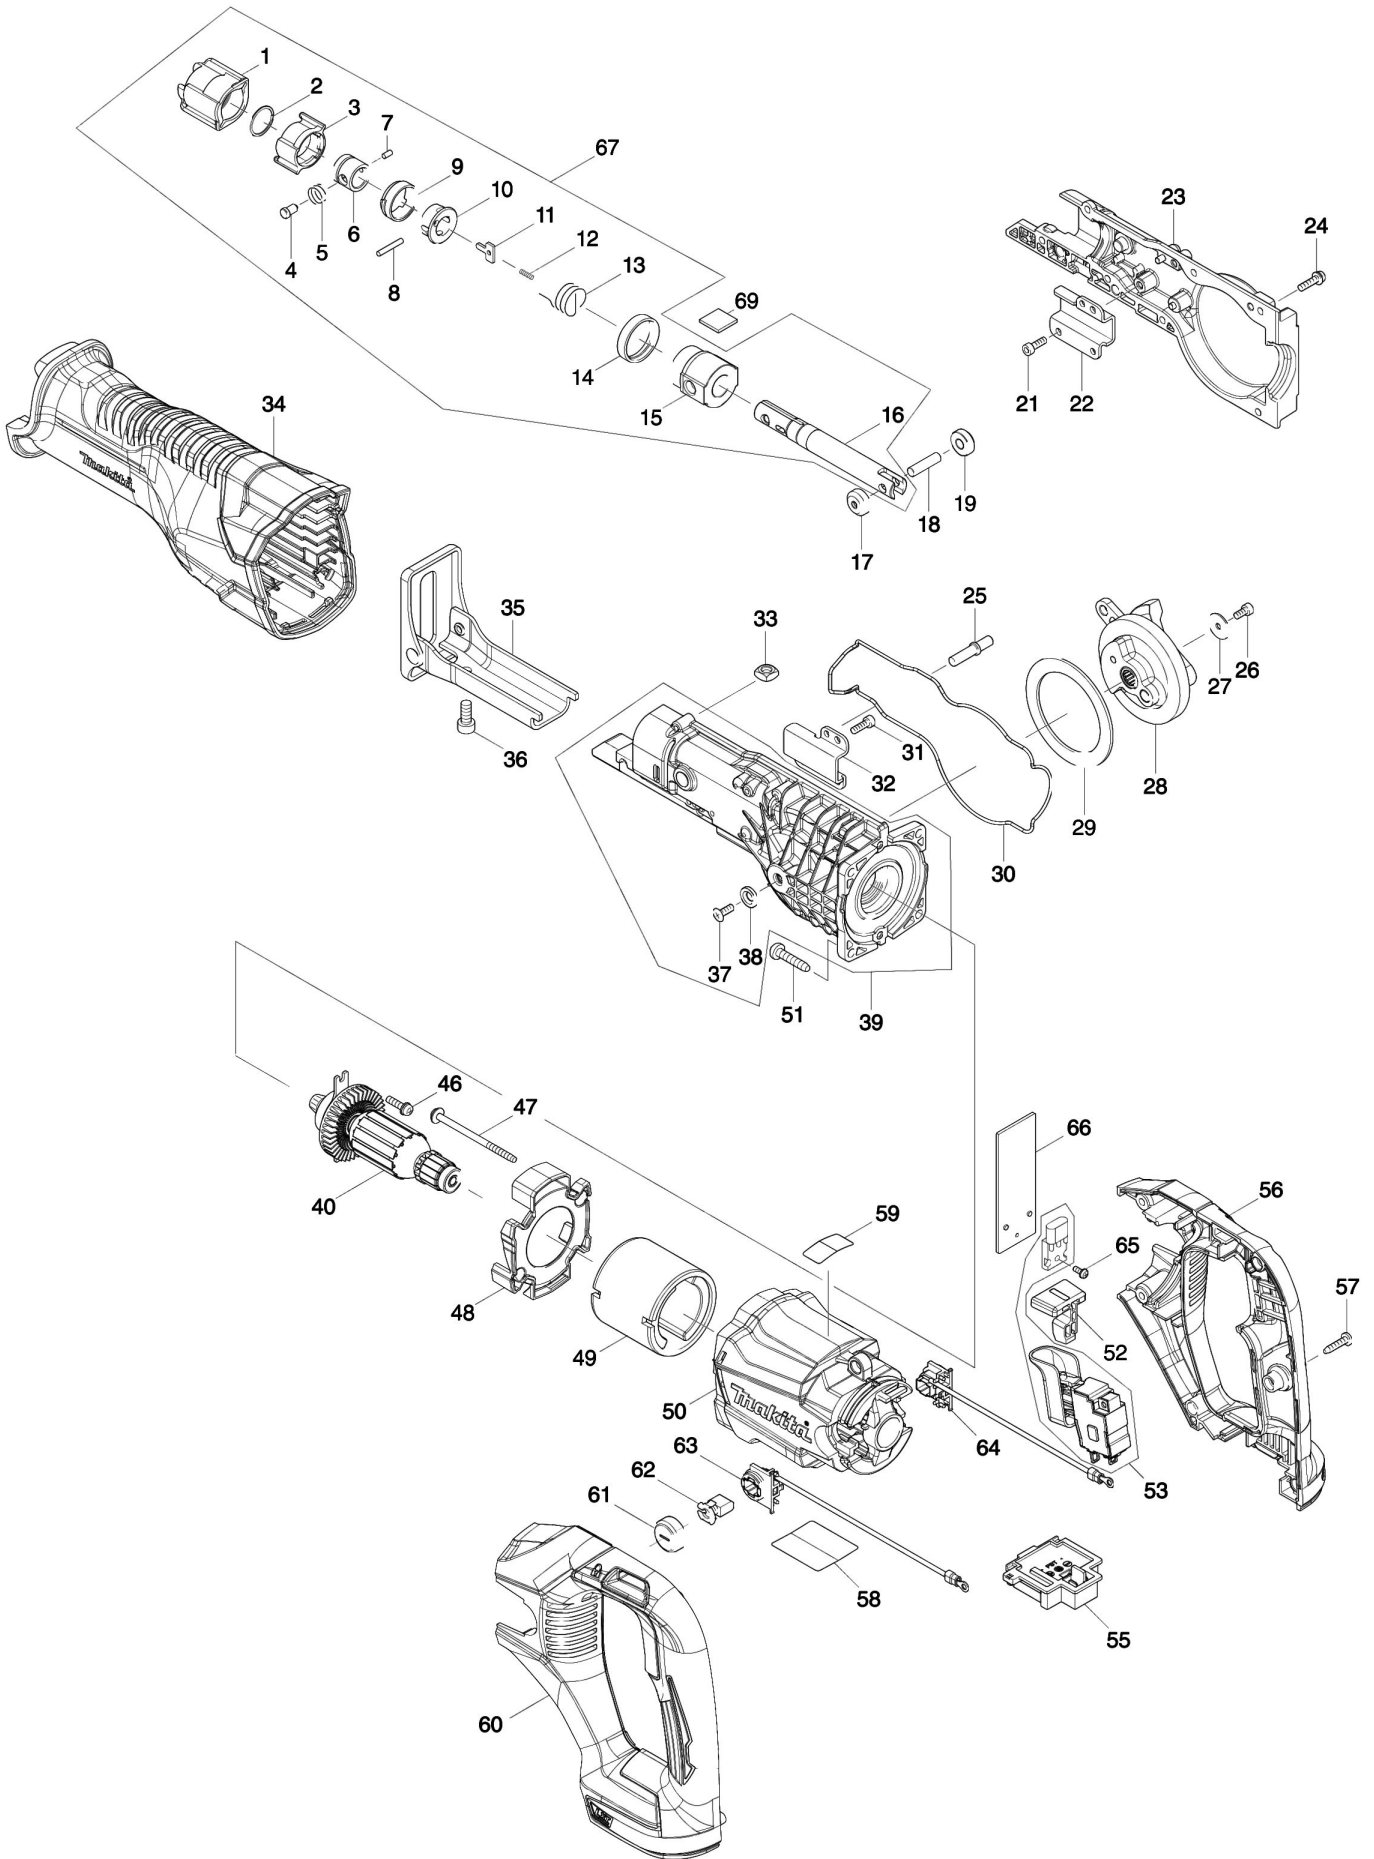

Partdrawing for DJR186RTE - Reciprozaag

| Nr. | Part nr. | Name |
|------|----------|------------------------------|
| 001 | 424763-8 | Beschermkap Djr187 |
| 002 | 257952-8 | Borgring 18 P |
| 003 | 310662-9 | Stuurhuls Djr187 |
| 004 | 256569-4 | Kraagpin 5 Djr187 |
| 005A | 233345-3 | Drukveer 6Mm Bjr240 A |
| 005B | 233345-3 | Drukveer 6Mm Bjr240 A |
| 006 | 327043-0 | Geleidingsbus Bjr181 A |
| 007 | 268094-3 | Pin 3 Bjr240 |
| 008 | 256158-5 | Pen 3 T221Dw |
| 009 | 417791-0 | Stuurhuls Geleider Bjr240 |
| 010 | 418311-3 | Huls Jr3050T |
| 011 | 345214-7 | Drukplaat Bjr240 |
| 012 | 233025-1 | Drukveer 2 6702Dw |
| 013 | 231687-9 | Torsieveer 17 Jr3060T A |
| 014 | 424762-0 | Rubberring Djr187 |
| 015 | 143365-8 | ZAAGASGELEIDER DJR187 P |
| 015A | 213151-2 | Keerring 14 Jr3050T |
| 015B | 213174-0 | X-Ring 14 Jr3030T |
| 016 | 161376-1 | ZAAGAS DJR187 P |
| 017 | 310663-7 | Steunwiel Djr360 |
| 018 | 268341-2 | Pen 6 Djr187 |
| 019 | 310663-7 | Steunwiel Djr360 |
| 021 | 265353-6 | Inbusbout M4X12Mm |
| 022 | 346936-2 | Stang Geleider Djr187 |
| 023 | 143381-0 | Tandwielhuis Djr186 |
| 024 | 911526-6 | Schroef 4X16 A |
| 025 | 256567-8 | Kraagpin 6-8 Djr186 |
| 026 | 922107-1 | Inbusbout m4x8mm ck P |
| 027 | 267491-0 | Sluitring 4 |
| 028 | 143377-1 | Tandwiel Cpl Djr186 |
| 029 | 267490-2 | Sluitring 54 |
| 030 | 424764-6 | Afdichtring Djr187 |
| 031 | 265353-6 | Inbusbout M4X12Mm |
| 032 | 346935-4 | Stang Geleider Links Djr187 |
| 033 | 252159-1 | Zeskantmoer M6 Sp6000/Bss500 |
| 034 | 424768-8 | Beschermhuls Djr186 |
| 035 | 161812-7 | Zaagvoet Djr186 A |
| 036 | 265531-8 | Inbusbout M6X14 Jr3060T |
| 037 | 265135-6 | Verzonken Schroef M4X10 |
| 038 | 253825-3 | Sluitring 6 |
| 039 | 123511-9 | Tandwielhuis L Djt186 P |
| 040 | 519392-1 | Anker Djr186 |
| 040A | 519392-1 | Anker Djr186 |
| 040B | 961055-9 | Borgring S-15 |
| 040C | 211236-8 | Kogellager 6002Ddw A |
| 040D | 227650-8 | Tandwiel Djr186* |