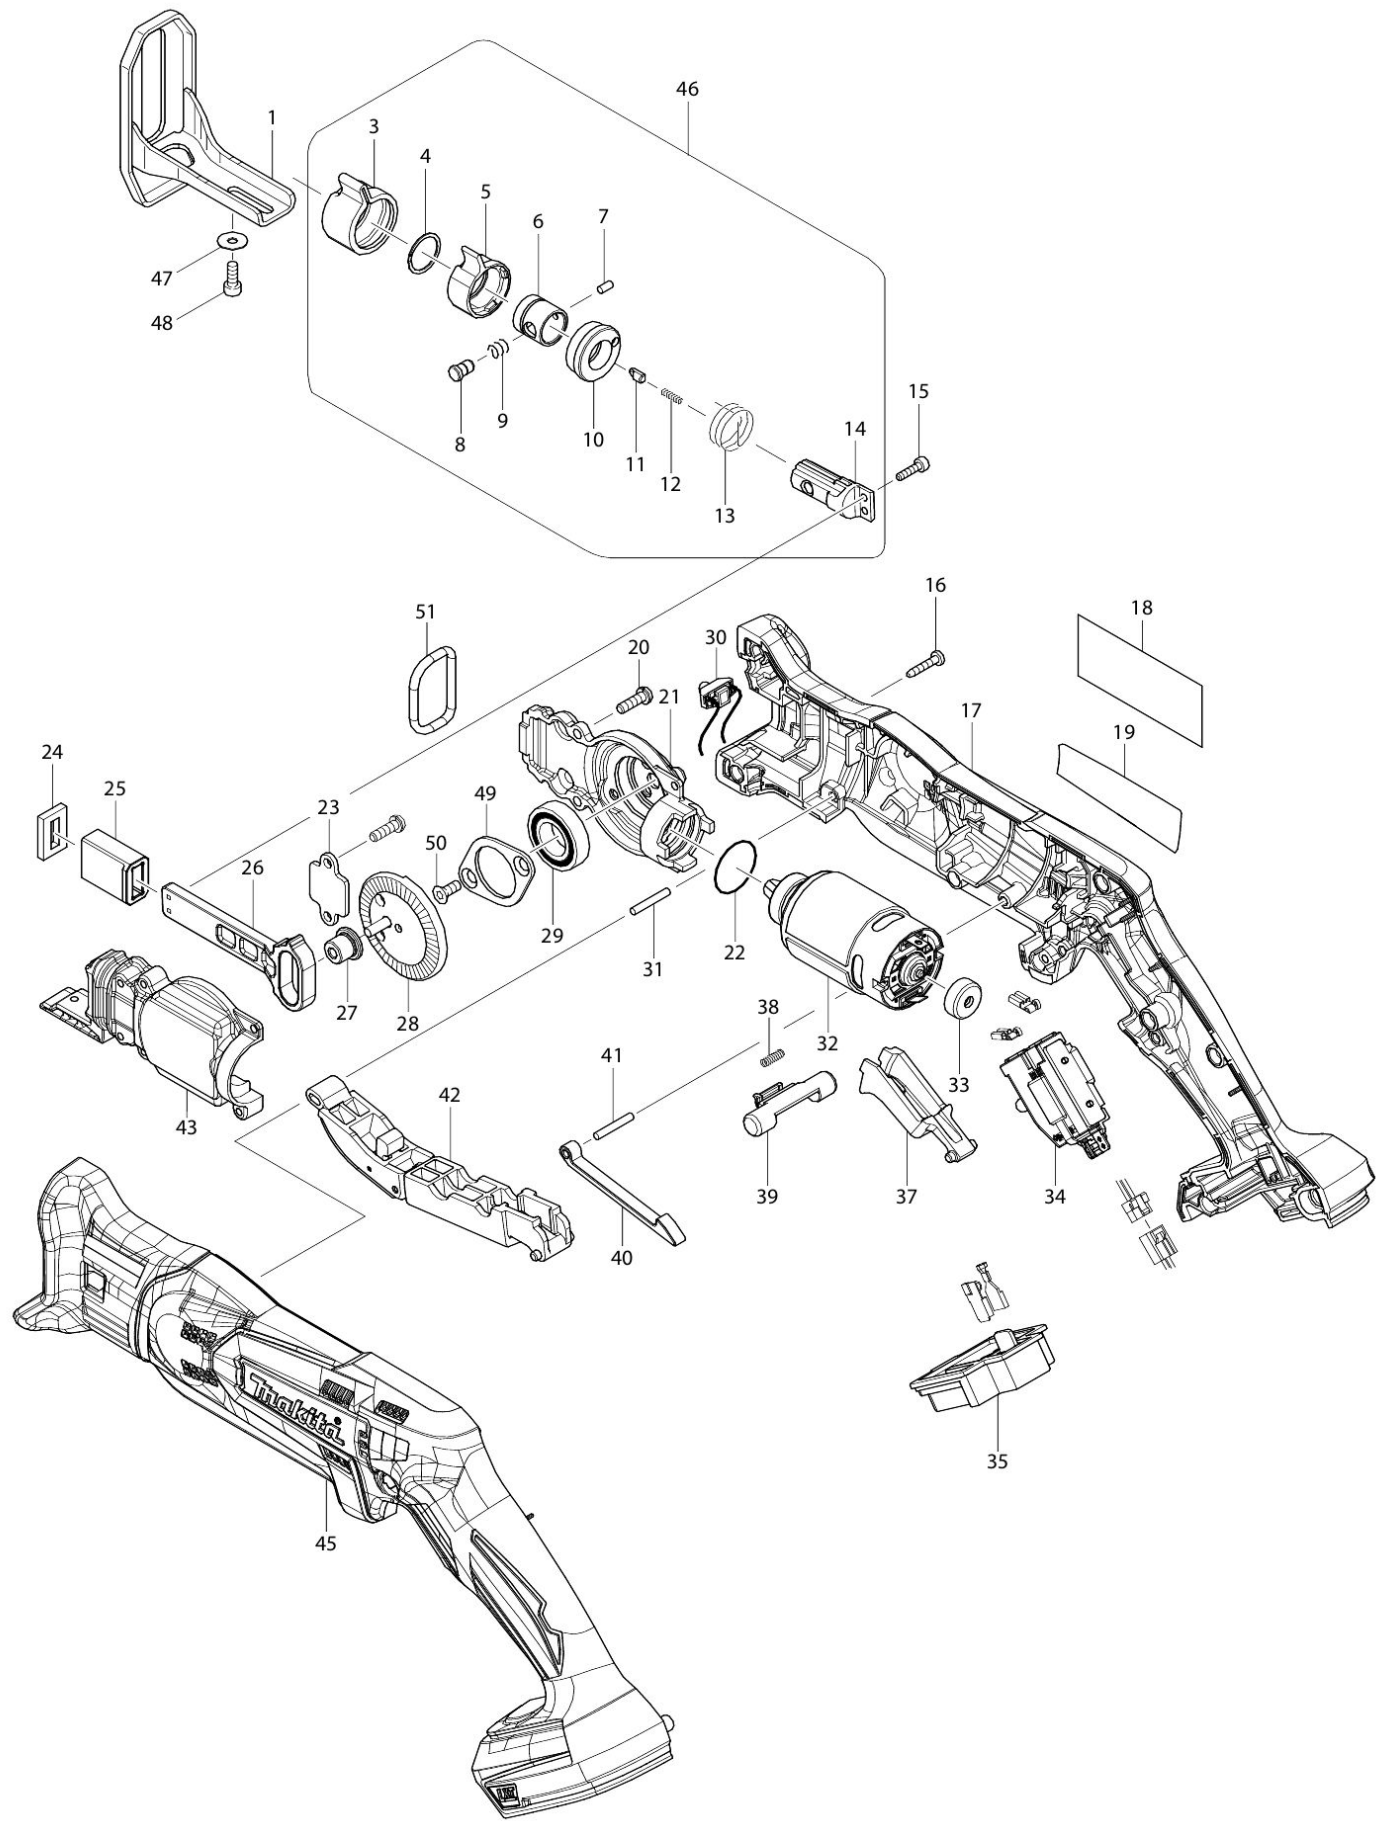

Partdrawing for DJR183ZJ - Reciprozaag 18V

2013/05
DJR183

Nr.	Part nr.	Name
001	165740-8	Zaagvoet Jr103D
003	424466-4	Stoot Ring Jr100 P
004	257981-1	Borgring E-16 Jr100D P
005	310496-0	Stuur Huls Jr100 P
006	331963-2	Geleidingsbus Jr100D P
007	268094-3	Pin 3 Bjr240
008	256492-3	Kraagpin 5 Bjr240 A
009	233345-3	Drukveer 6Mm Bjr240 A
010	453071-0	Bus Js100D P
011	310495-2	Drukpen Jr100D P
012	233025-1	Drukveer 2 6702Dw
013	233594-2	Torsieveer 17 JR3051
014	326113-2	Zaagas Jr100D P
015	265910-0	Inbusbout M3X12Mm Jr100
016	266429-2	Tapschroef 3X16 P
017C10	263005-3	Rubber Pen 6 AC320H P
017C20	423475-0	Sponsrubber DJR183
019	814V98-1	Naamplaat DJR183
020	266747-8	Tapschroef M4X14Mm JR100/102D
021	319060-4	Tandwielhuis Jr103D*
022	213961-7	O-Ring 22 Hm111Cc
023	346525-3	Geleideplaat Jr100/102D
024	443185-3	Viltring Jr103D
025	313220-0	Zaagasgeleider Jr100/102D
026	313271-3	As Jr103D
027	313270-5	Lagerbus 4Mm Jr103D
028	142284-5	Tandwielset Jr103D
029	211242-3	Kogellager 6902Zz 6413 P
030	620237-9	Licht circuit DJR183
031	256158-5	Pen 3 T221Dw
032	629109-5	Motor 18,0V Jv185D
033	424467-2	Stootring Jr100/102D
034	650712-1	Schakelaar DJR183
035	643852-2	Aansluitunit 18V (3 Cont.)
037	453072-8	Schakelknop R Jr100/102D
038	233438-6	Drukveer 4 Bdf440
039	454661-2	Veiligheidsknop Jr103D
040	313219-5	Verbindingstang Jr100/102D
041	256158-5	Pen 3 T221Dw
042	141128-6	Schakelaarhandel F Jr100/102
043	319061-2	Tandwielhuisdeksel Jr103D
045	187760-2	Motorhuisset DJR183
045	263005-3	Rubber Pen 6 AC320H P
045	423475-0	Sponsrubber DJR183
046	126201-3	Zaagasset Jr100D Incl 3 T/M 14
047	253874-0	Sluitring 4 A

Partdrawing for DJR183ZJ - Reciprozaag 18V

Nr.	Part nr.	Name
048	922112-8	Inbusbout M4X10 Bpt350 A
049	285738-0	Lagerborging Jr103D*
050	265035-0	Kruiskop Schroef M4X10
051	424597-9	Rubbering 23 Jr103D