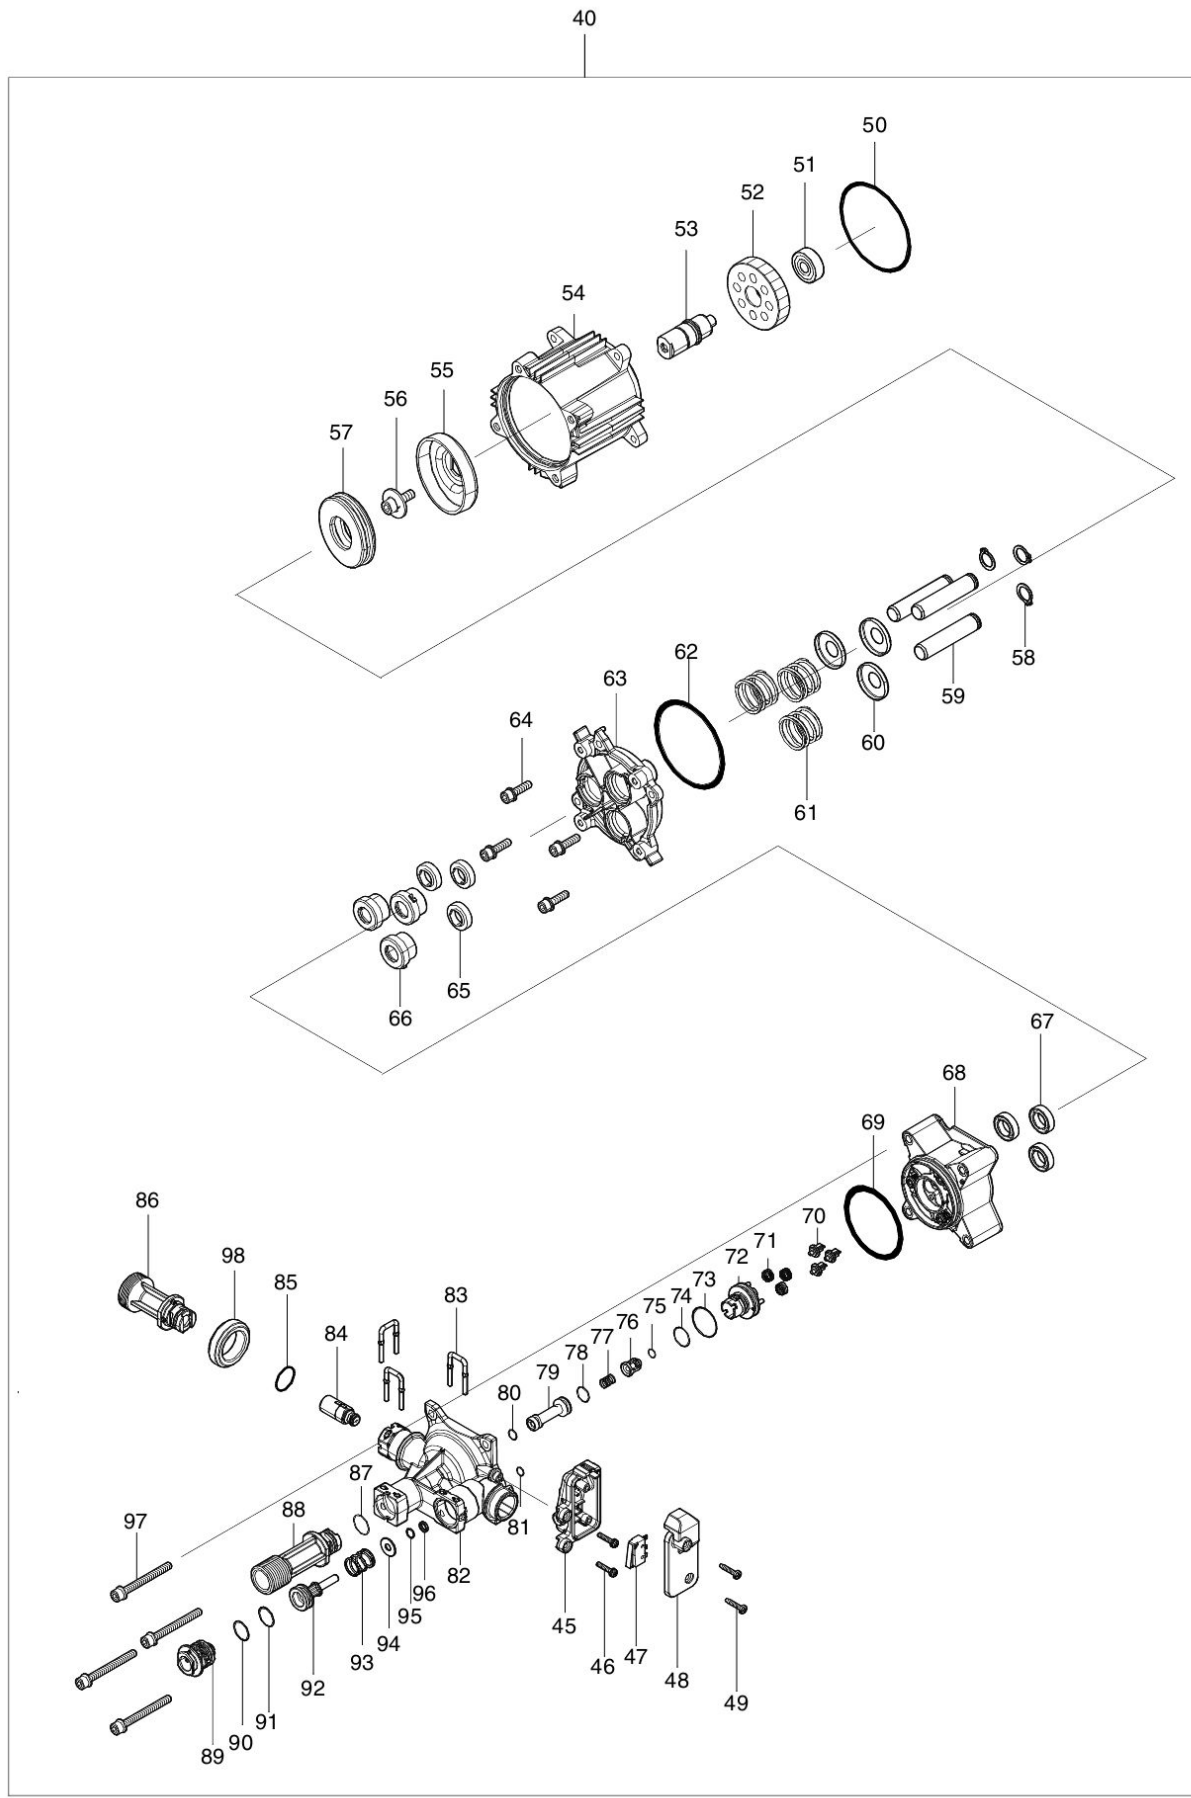

Nr.	Part nr.	Name
001	266326-2	Tap Schroef 4X18mm P
002	458336-5	Accesoirebox DHW080
003	458332-3	Batterijbakdeksel DHW080 P
004	232471-5	Bladveer DHW080 P
005	266326-2	Tap Schroef 4X18mm P
006	459380-5	Sluiting DHW080
007	183M37-1	Behuizingsset DHW080 P
007C10	809R02-9	Waarschuingslabel Hw1200*
008	456837-7	Schakelknop Hw1200*
009	268292-9	Scharnierpen 4Mm Vc3211M
010	213176-6	O-Ring 14 Hm1214C
011	651382-9	Schakelaar 1703 DVC750L
012	347530-3	Sluitplaat DHW080
013	422411-3	Buffer DHW080
014	213527-3	O-Ring 38 Hm0860C
016	257926-9	*Borgring Tbv Schakelkn.Bpt350
017	327333-1	Scharnierpen DHW080
018	347513-3	Haak DHW080
019	232435-9	Torsieveer 4mm DHW080 DHW080 P
020	620B17-5	Controller DHW080
020C10	819R38-0	Label indicatie DUC306
021	266326-2	Tap Schroef 4X18mm P
022	183M55-9	Houder DHW080
022C10	263005-3	Rubber Pen 6 AC320H P
023	644809-6	Aansluitunit Djr186 A
024	183M55-9	Houder DHW080
024C10	263005-3	Rubber Pen 6 AC320H P
025	855Y74-4	Serienr. label DHW080
028	422250-1	Stootrubber DHW080
029	458326-8	Motorhuis DHW080
030	422409-0	Buffer DHW080
031	629414-0	Veld DHW080 P
031-1	629C12-8	Veld DHW080 A
032	458327-6	Vulplaat DHW080
033	211382-7	Kogellager 607Zz A
034	266326-2	Tap Schroef 4X18mm P
035	519570-3	Anker DHW080
036	922233-6	ZESKANTBOUT EM4351UH P
037	211131-2	Kogellager 6001Dw
038	161823-2	Tandwielset cpl DHW080
038C10	263002-9	Rubber Pen 4 6413 A
039	922233-6	ZESKANTBOUT EM4351UH P
040	126764-9	Pomp assy P
041	422409-0	Buffer DHW080
042	183M37-1	Behuizingsset DHW080 P
042C10	809R02-9	Waarschuingslabel Hw1200*