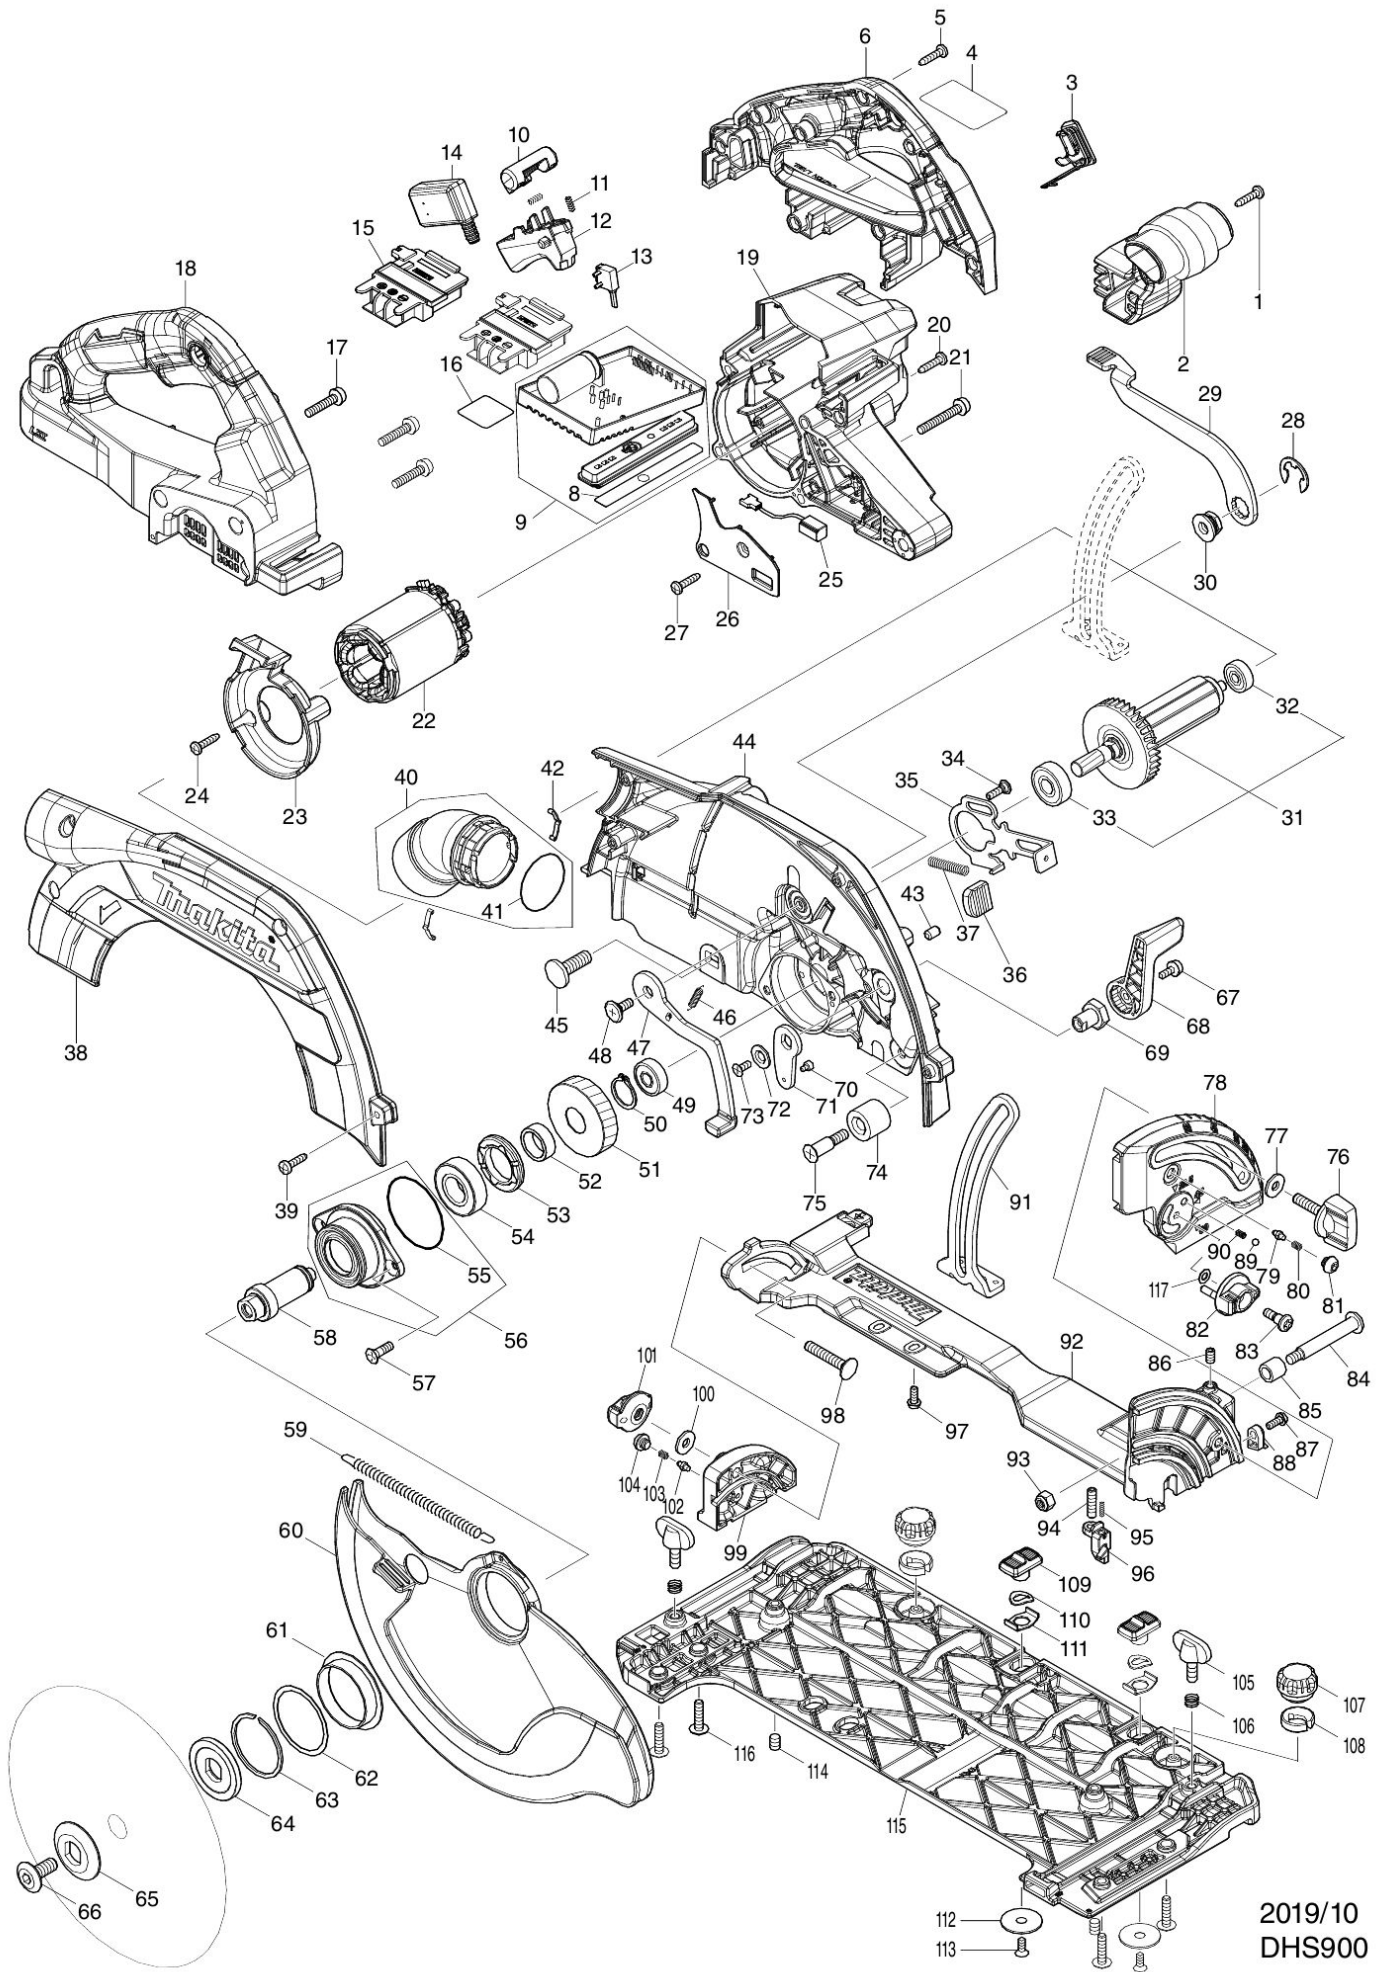

Partdrawing for DHS900Z - Cirkelzaag

2019/10
DHS900

Nr.	Part nr.	Name
001	266326-2	Tap Schroef 4X18mm P
002	459828-7	Handgreep (Voor) DHS900
003	140F99-0	Afdekkap DGA701
003C10	213218-6	O-Ring 16 HK1820 P
003C20	818H07-8	Label DGA701
004	856L73-1	Naamplaat DHS900
005	266326-2	Tap Schroef 4X18mm P
006	183N39-3	Handgreepset DHS900
006C10	263005-3	Rubber Pen 6 AC320H P
008	813T74-0	Indicatielabel DLS111
009	620C59-5	Controller DHS900 P
010	419704-7	Vergrendelknop Kp0810/C A
011	231433-0	Drukveer 4Mm
012	459829-5	Schakelhendel DHS900
013	632M92-5	Schakelunit DHS782
014	651083-9	Schakelaar C3Xa-1Pspm Dsp600
015	643874-2	Aansluitunit Dhp483
016	856L79-9	Label serienr DHS900
017	911243-8	Schroef 5X25
018	183N39-3	Handgreepset DHS900
018C10	263005-3	Rubber Pen 6 AC320H P
019	459823-7	Motorhuis DHS900
020	266326-2	Tap Schroef 4X18mm P
021	911258-5	Schroef 5X35 A
022	629462-9	Motor 2x18V DHS900 P
023	459826-1	Tussenplaat DHS900
024	266326-2	Tap Schroef 4X18mm P
025	620936-3	Ledcircuit DHR680
026	459827-9	Lampkap DHS900
027	266326-2	Tap Schroef 4X18mm P
028	257953-6	Borgring E-12
029	271453-2	Hendel 132mm DHS900
030	252262-8	Borgmoer DHS782
031	519602-6	Anker 2x18V DHS900
032	210022-4	KOGELLAGER 626DDW
033	211289-7	Kogellager 6000Ddw Hm1213C A
034	251529-1	Met.schroef M4x14mm DHS782
035	347575-1	Asblokkeerring DHS900
036	286039-9	Kap LS1019L
037	233084-5	Drukveer 6 5903R
038	319860-2	Zaagbladkap DHS900
039	266034-5	Tapschroef Ct4X16 A
040	136173-4	Stofafzuigadapter cirkelzaag
041	213444-7	O-Ring 30 4100Kb
042	232227-6	Bladveer Btp140
043	263005-3	Rubber Pen 6 AC320H P