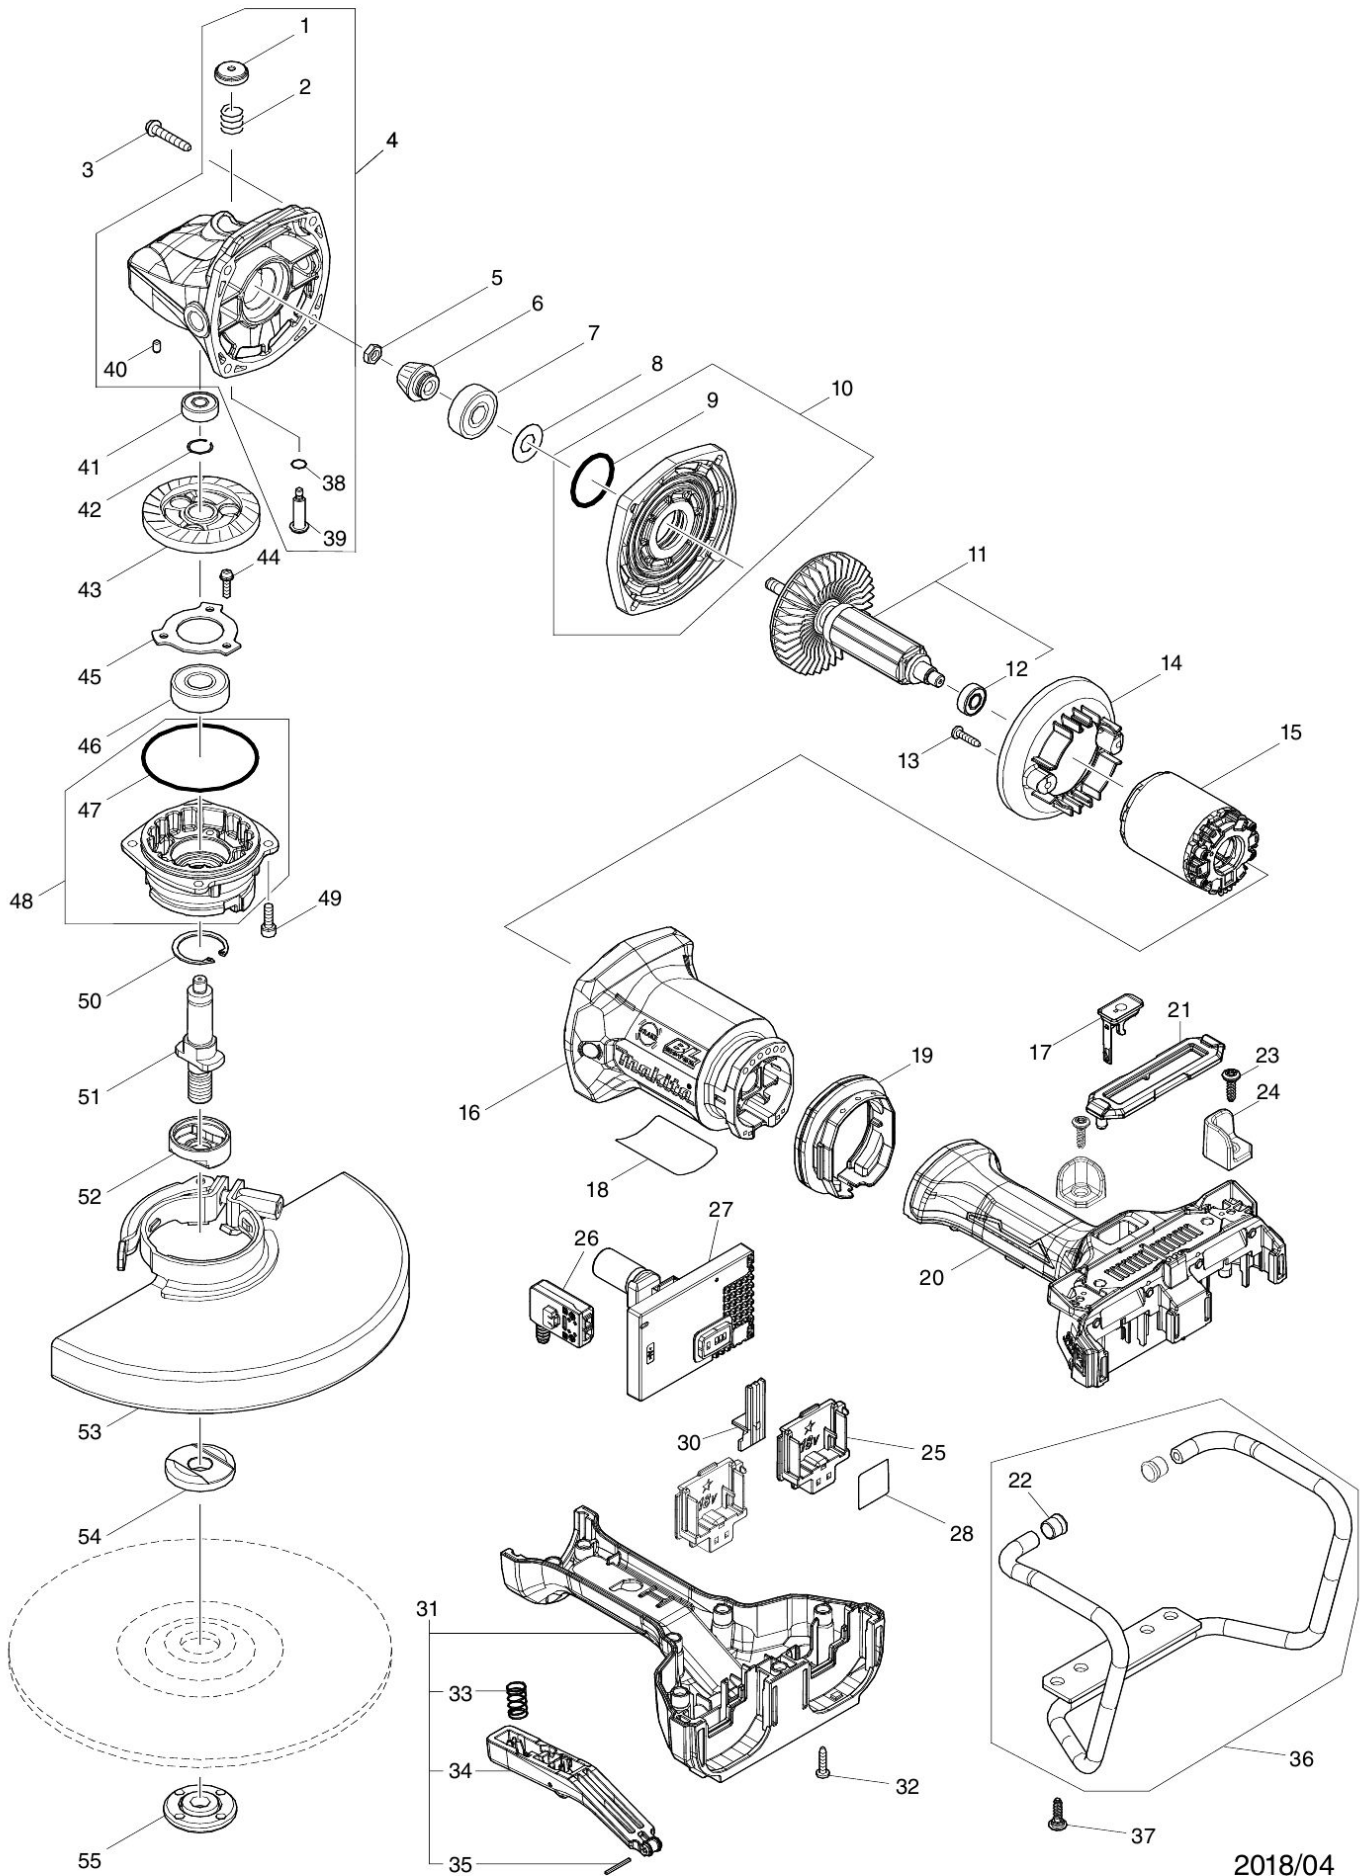

Partdrawing for DGA901ZKU1 - Haakse slijper

2018/04
DGA901

Nr.	Part nr.	Name
001	451485-7	Drukknop Ga9050
002	233089-5	Drukveer 12 Dsp600
003	266173-1	Tapschroef Pt 5X30 A
004	135918-7	Tandwielhuis Ga700D
005	264010-3	Moer M7 Ga6021
006	227563-3	Tandwiel 10B Ga9050
007	211137-0	Kogellager 6201Llu Hm0860C
008	253759-0	Sluitring 12
009	213459-4	O-Ring 32
010	135916-1	Tandwielhuisdeksel Ga700D
011	519436-7	Anker Dga900
012	211166-3	Kogellager 698Ddw
013	266326-2	Tap Schroef 4X18mm P
014	457618-2	Tussenplaat Dga700
015	629376-2	Veld 18V DGA701Z P
015-1	629B80-5	Veld 18V A
016	457615-8	Motorhuis Dga900
017	140F99-0	Afdekkap DGA701
017C10	213218-6	O-Ring 16 HK1820 P
017C20	818H07-8	Label DGA701
018	854U99-1	Naamplaat DGA901
019	457619-0	Anti Vibratie Rubber Dga700
020	136022-5	Handschakelaar GA701/901D P
020C10	263005-3	Rubber Pen 6 AC320H P
021	457620-5	Stofkap Dga700
022	422230-7	Dop, -Afsluit Dga700
023	251587-7	Tapschroef 5X18Mm Dga900
024	327048-0	Beschermkap DGA700 P
025	644809-6	Aansluitunit Djr186 A
026	651083-9	Schakelaar C3Xa-1Pspm Dsp600
027	620987-6	Controller DGA701/901 P
027-1	620L83-2	Controller DGA701/901 A
027C10	801H41-5	Indicatielabel DGA701/901
028	854V05-2	Serienr label DGA901
030	457621-3	Lens Dga700
031	136022-5	Handschakelaar GA701/901D P
031C10	263005-3	Rubber Pen 6 AC320H P
032	265999-8	Tapschroef 4X25 P
033	234357-9	Drukveer 11 Dga455/505
034	144584-9	Schakelaarhendel Dga700
035	951019-1	Spanstift 2-20
036	135919-5	Beschermingbeugel GA700 P
037	251587-7	Tapschroef 5X18Mm Dga900
038	213026-5	O-Ring 7 4191D
039	256516-5	Kraagpen 11 Ga9050
040	263002-9	Rubber Pen 4 6413 A