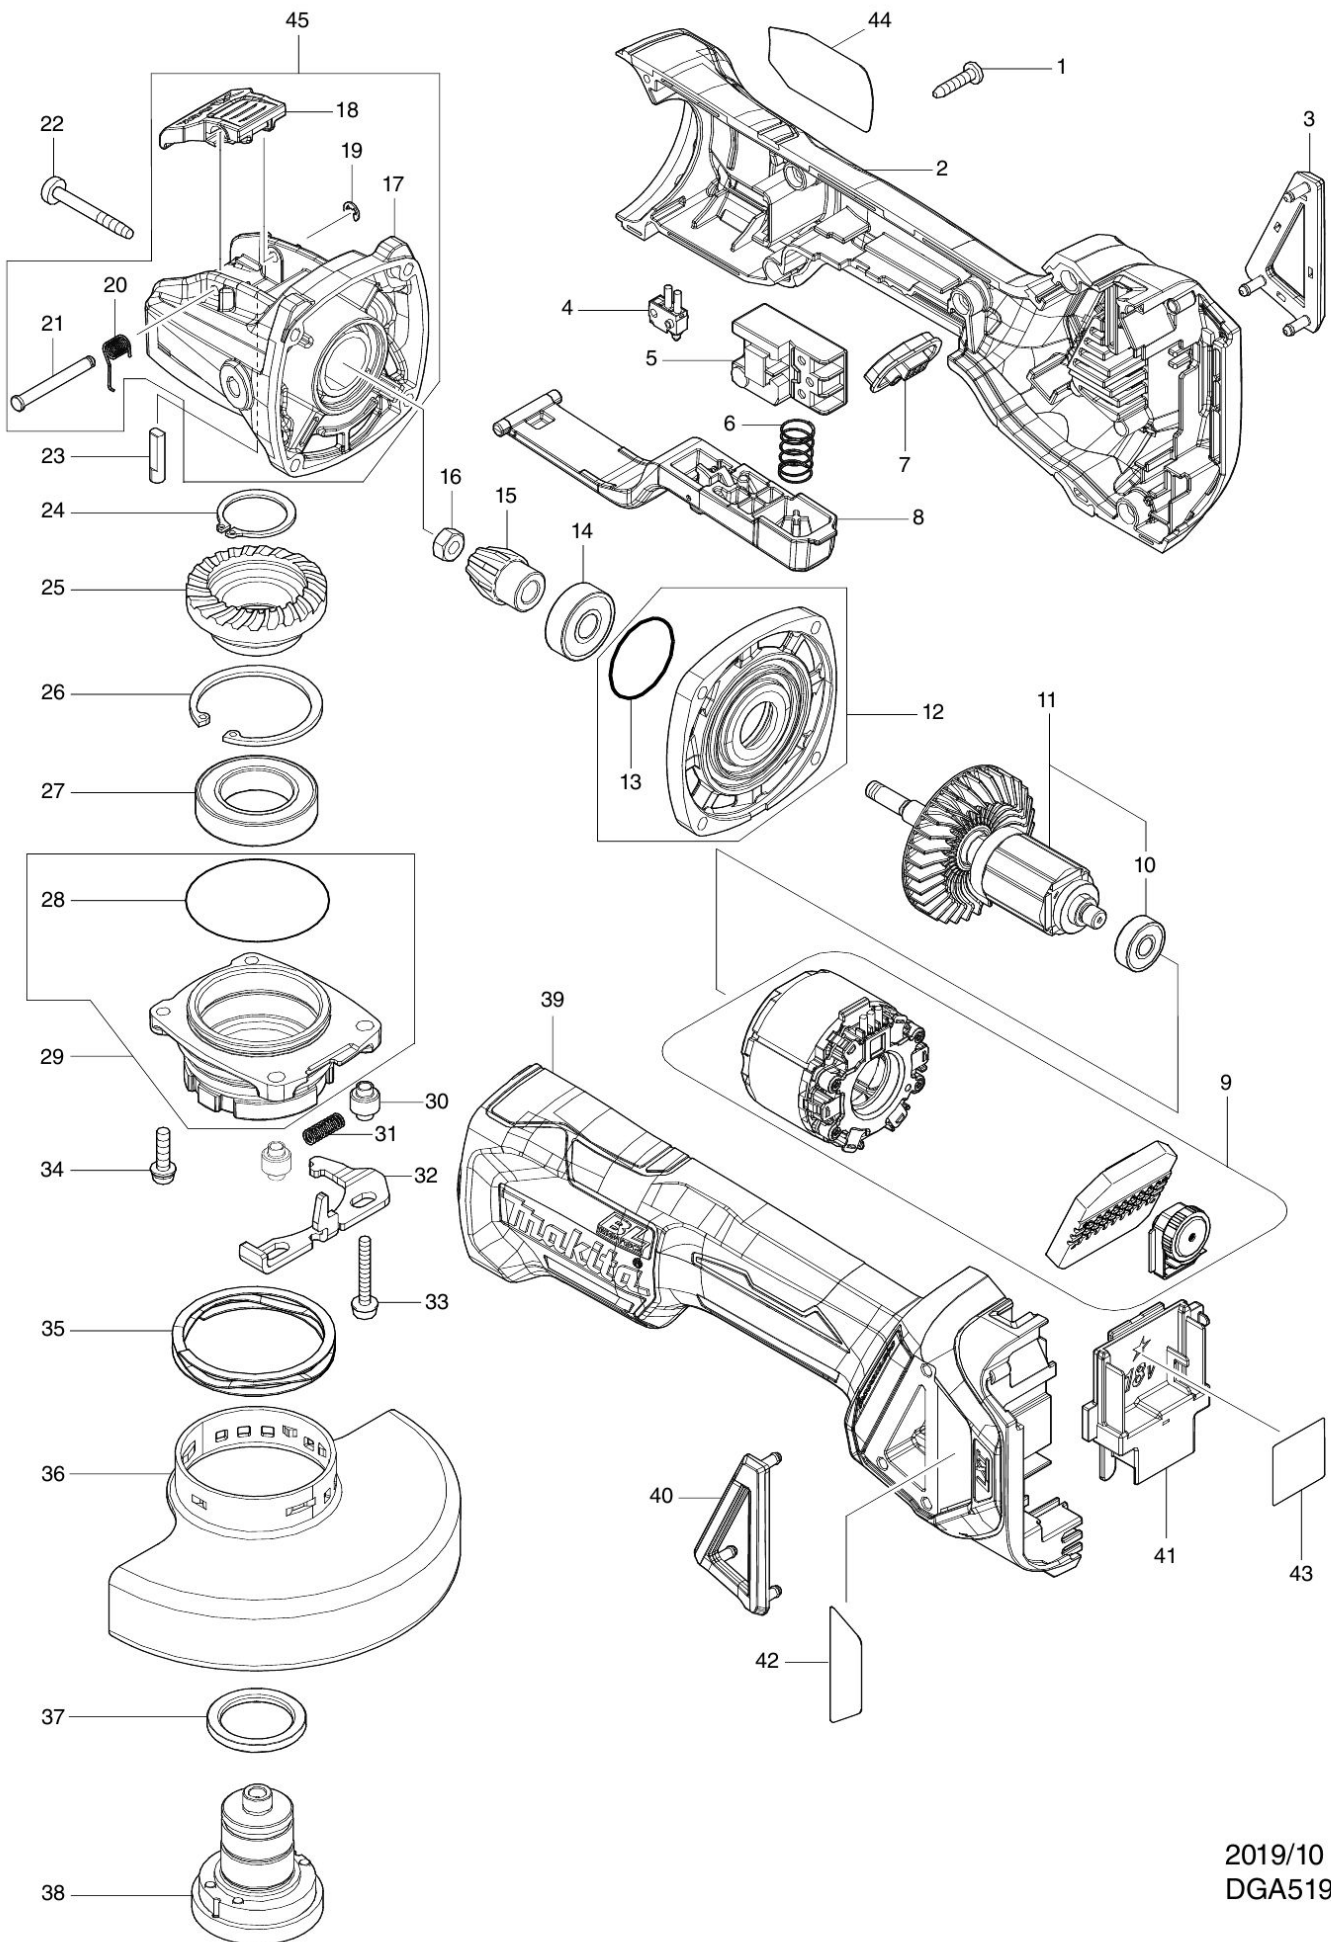

Partdrawing for DGA519ZJ - Haakse slijper

2019/10
DGA519

Nr.	Part nr.	Name
001	266326-2	Tap Schroef 4X18mm P
001-1	265B67-9	Tapschr 4x18mm DGA520 A
002	183H86-8	Motorhuisset DGA517
002C10	263005-3	Rubber Pen 6 AC320H P
003	455450-8	Stofkap R Dga505
004	632E12-1	Schakelaar Dga455/505
005	650734-1	Schakelaar Dga505
006	234357-9	Drukveer 11 Dga455/505
007	142901-7	Indicatiepaneel Dga505
008	142976-6	Schakelaarhandel Dga455/505
009	629304-7	Regelunit Incl. Veld Dga517 P
010	210169-4	Kogellager 607LLb A
011	510440-9	Anker DGA519
012	135930-7	Tandwielhuiskap Dga
013	213445-5	O-Ring 26 P
013-1	213407-3	O-Ring 26 A
014	210042-8	Kogellager 629LLb A
015	226950-3	Tandwiel 10 DGA519
016	252186-8	Moer M6 9554Nb
017	140N76-0	Tandwielhuis cpl P
018	459967-3	Blokkeerknop DGA519
019	961017-7	Stopring E-3 A
020	232576-1	Torsieveer DGA519
021	256935-5	Borgpin DGA519
022	266361-0	Tap Schroef 4X30Mm 9554Nb
022-1	265B70-0	Tapschr 4x30mm DGA520
023	327460-4	Blokkeerstift DGA519
024	961104-2	Borgring S-24 *
025	226951-1	Tandwiel 37 DGA519
026	962201-7	Borgring R-42
027	210208-0	Kogellager 6905DDW
028	213622-9	O-Ring 45 9554Nb
029	136199-6	Lagerhuis DGA519
030	327322-6	Bus 4
031	232490-1	Drukveer 4
032	347615-5	Hefboom DGA519
033	911159-7	Kruiskopschroef 4X30 *
034	911138-5	Schroef 4X20 A
035	232577-9	Golfveerring DGA519
036	347618-9	Beschermkap 125mm afbramen en schuren
037	327459-9	Ring 25mm DGA519
038	127428-8	As assy DGA519
039	183H86-8	Motorhuisset DGA517
039C10	263005-3	Rubber Pen 6 AC320H P
040	455449-3	Stoffilter haakse slijper links
041	643874-2	Aansluitunit Dhp483

Partdrawing for DGA519ZJ - Haakse slijper

Nr.	Part nr.	Name
042	816D93-9	Indicatie Label Dga512
043	856R76-1	Label serienr DGA519
044	856R71-1	Naamplaat DGA519
045	136209-9	Tandwielkast assy DGA519 A