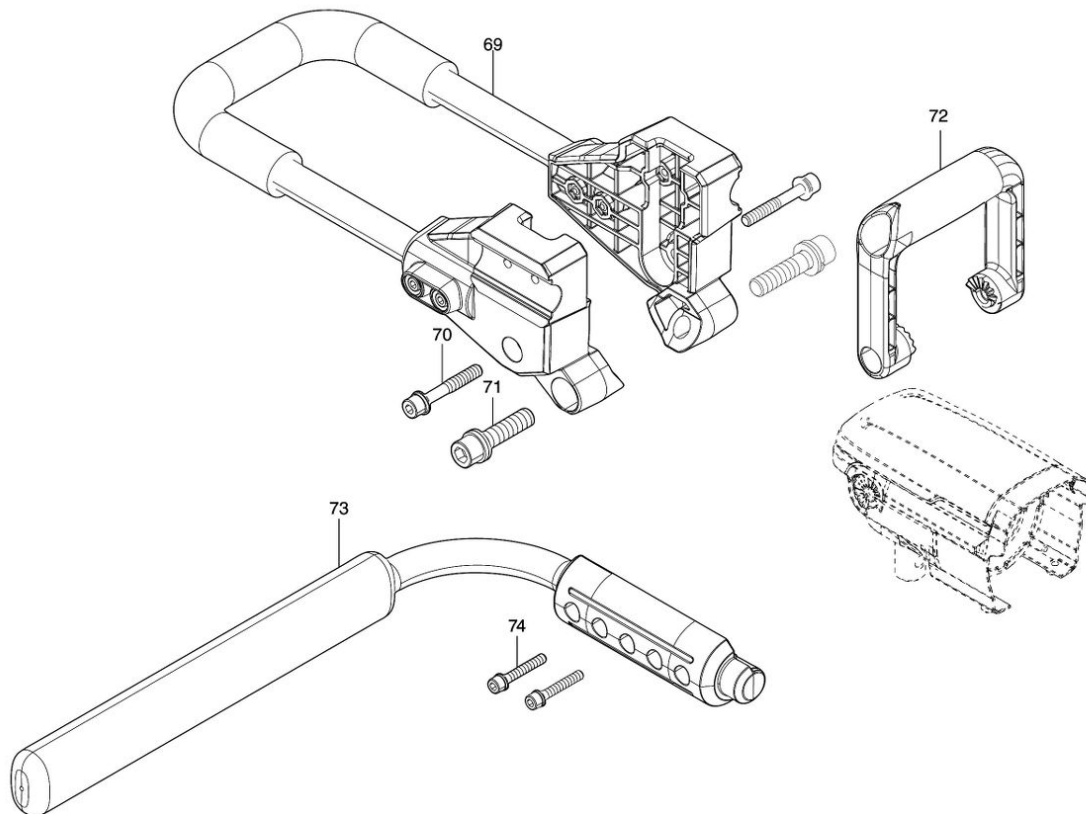

Model No.DG002G CORDLESS EARTH AUGER

Nr.	Part nr.	Name
001	458430-3	Bovendeksel DDA460
002	266026-4	Tapschroef M4X12Mm Ck A
003	266326-2	Tap Schroef 4X18mm P
004	183Y57-7	Handgreepset DG002G
004C10	263005-3	Rubber Pen 6 AC320H P
004C20	252126-6	Borgmoer M4X7Mm Mt070
004C30	8012U4-2	Label XGT HS004G
005	266086-6	Schroef 5X16 Jr3020 P
006	140A21-7	Tandwielhuisdeksel Dda460D
007	213709-7	O-Ring 63 Da4031
008	252267-8	Zeskantmoer M16x22 DDA460
009	253771-0	Sluistring 16 *
010	227920-5	Tandwiel 40 DA001G A
011	254032-1	Inlegspie 5
012	257440-5	Bus 17 DDA460
013	265695-8	Inbusbout M5x30mm DDA460 P
013-1	265D24-9	Inbusbout M5x30mm DDA460 A
014	141D39-9	Tandwielhuis DA001G
014C10	213507-9	O-Ring 40
014C20	213755-0	O-Ring 75
015	216022-2	Stalen Kogel 7.0 Hr2400
016	211278-2	Kogellager 6203
017	327C19-5	As DG002
018	141S89-4	Lagerborging 32-43
019	253411-0	Sluistring 6
020	136563-1	Tandwiel 13C DA001G A
021	211206-7	Kogellager 6202Lib Ls1040 P
022	962153-2	Borgring R-35 A
023	140A13-6	Tandwieldrager A DDA460
024	226177-5	Intern tandwiel 40 DDA460
025	212193-3	Naaldlager 5810
026	226176-7	Tandwiel 13 DDA460
027	223188-1	Nokkenschijf DDA460
028	347365-2	Sluistring 65 DDA460
029	127809-6	Tandwielkast DA001G
030	961058-3	Borgring S-18 DDF460
031	213265-7	O-Ring 17 Hr2400
032	458433-7	Verstelknop DDA460
033	233279-0	Drukveer 4 Bhr200
034	458434-5	Blokkeerknop DDA460
035	226175-9	Tandwiel 14 DDA460
036	310876-0	Koppelring DDA460
037	347366-0	Schakelplaat DDA460
038	267010-2	Sluistring 5
039	231657-8	Trekveer 6 Da4031
040	265628-3	Kruiskopschroef M5 DDA460