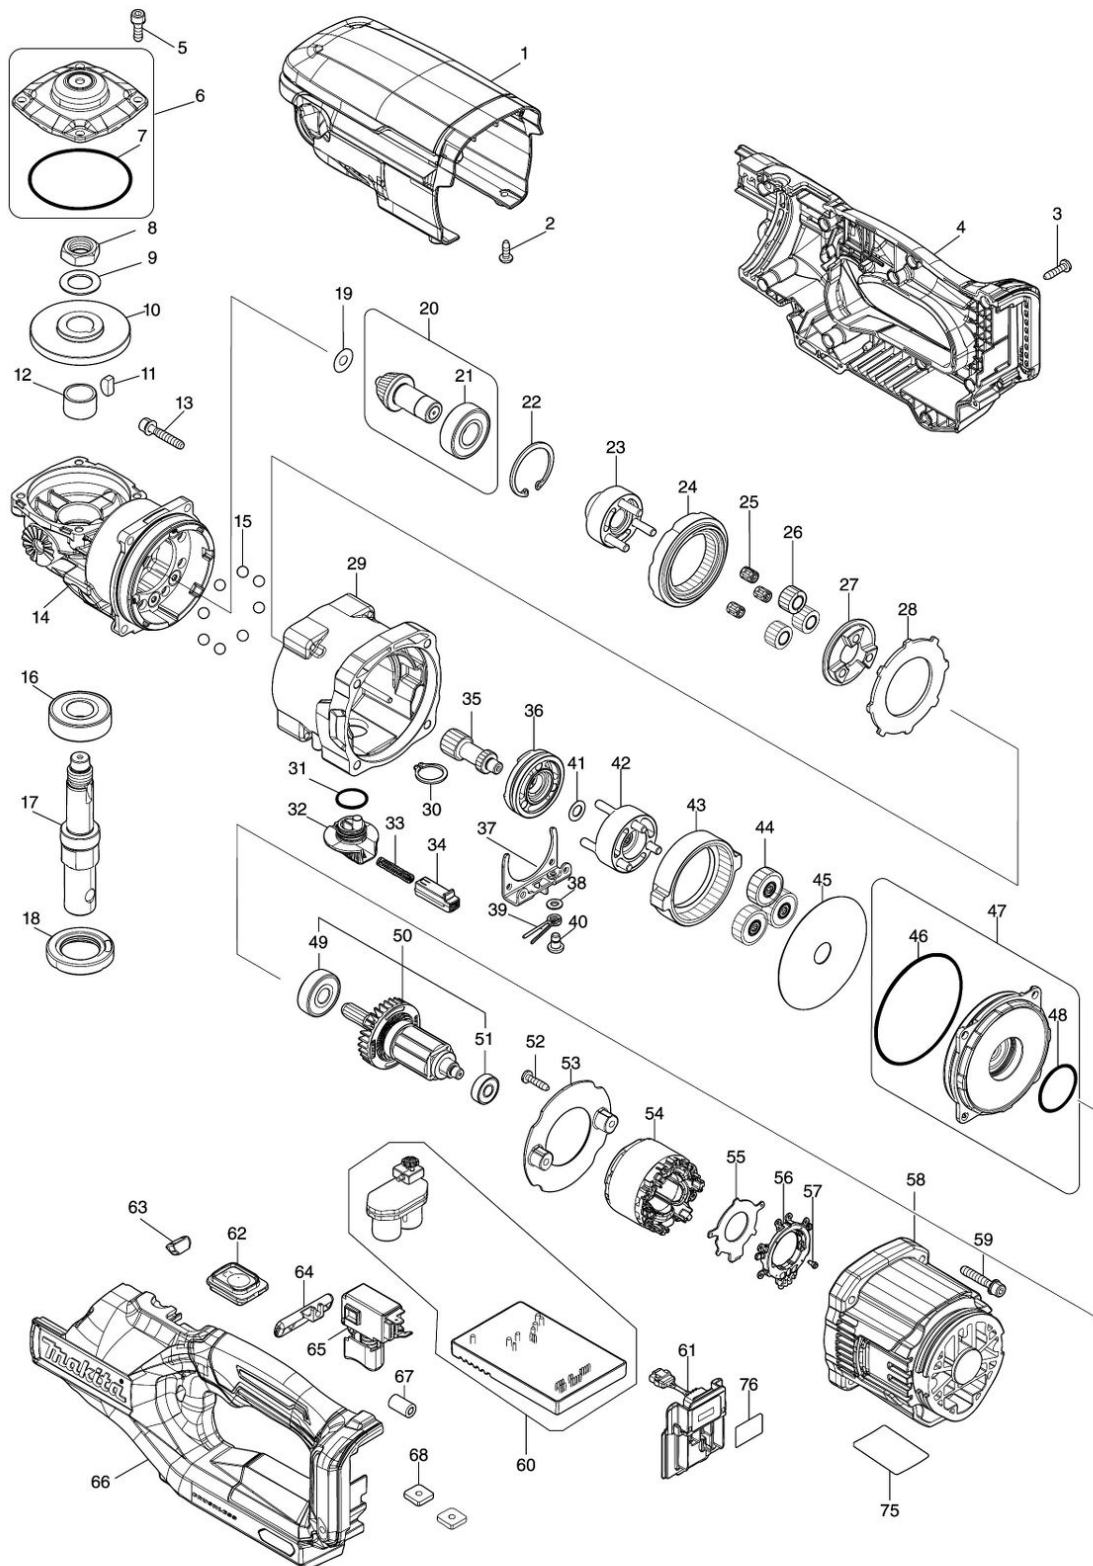

Model No.DG002G CORDLESS EARTH AUGER

Nr.	Part nr.	Name
001	458430-3	Bovendeksel DDA460
002	266026-4	Tapschroef M4X12Mm Ck A
003	266326-2	Tap Schroef 4X18mm P
004	183Y57-7	Handgreepset DG002G
004C10	263005-3	Rubber Pen 6 AC320H P
004C20	252126-6	Borgmoer M4X7Mm Mt070
004C30	8012U4-2	Label XGT HS004G
005	266086-6	Schroef 5X16 Jr3020 P
006	140A21-7	Tandwielhuisdeksel Dda460D
007	213709-7	O-Ring 63 Da4031
008	252267-8	Zeskantmoer M16x22 DDA460
009	253771-0	Sluistring 16 *
010	227920-5	Tandwiel 40 DA001G A
011	254032-1	Inlegspie 5
012	257440-5	Bus 17 DDA460
013	265695-8	Inbusbout M5x30mm DDA460 P
013-1	265D24-9	Inbusbout M5x30mm DDA460 A
014	141D39-9	Tandwielhuis DA001G
014C10	213507-9	O-Ring 40
014C20	213755-0	O-Ring 75
015	216022-2	Stalen Kogel 7.0 Hr2400
016	211278-2	Kogellager 6203
017	327C19-5	As DG002
018	141S89-4	Lagerborging 32-43
019	253411-0	Sluistring 6
020	136563-1	Tandwiel 13C DA001G A
021	211206-7	Kogellager 6202Lib Ls1040 P
022	962153-2	Borgring R-35 A
023	140A13-6	Tandwieldrager A DDA460
024	226177-5	Intern tandwiel 40 DDA460
025	212193-3	Naaldlager 5810
026	226176-7	Tandwiel 13 DDA460
027	223188-1	Nokkenschijf DDA460
028	347365-2	Sluistring 65 DDA460
029	127809-6	Tandwielkast DA001G
030	961058-3	Borgring S-18 DDF460
031	213265-7	O-Ring 17 Hr2400
032	458433-7	Verstelknop DDA460
033	233279-0	Drukveer 4 Bhr200
034	458434-5	Blokkeerknop DDA460
035	226175-9	Tandwiel 14 DDA460
036	310876-0	Koppelring DDA460
037	347366-0	Schakelplaat DDA460
038	267010-2	Sluistring 5
039	231657-8	Trekveer 6 Da4031
040	265628-3	Kruiskopschroef M5 DDA460