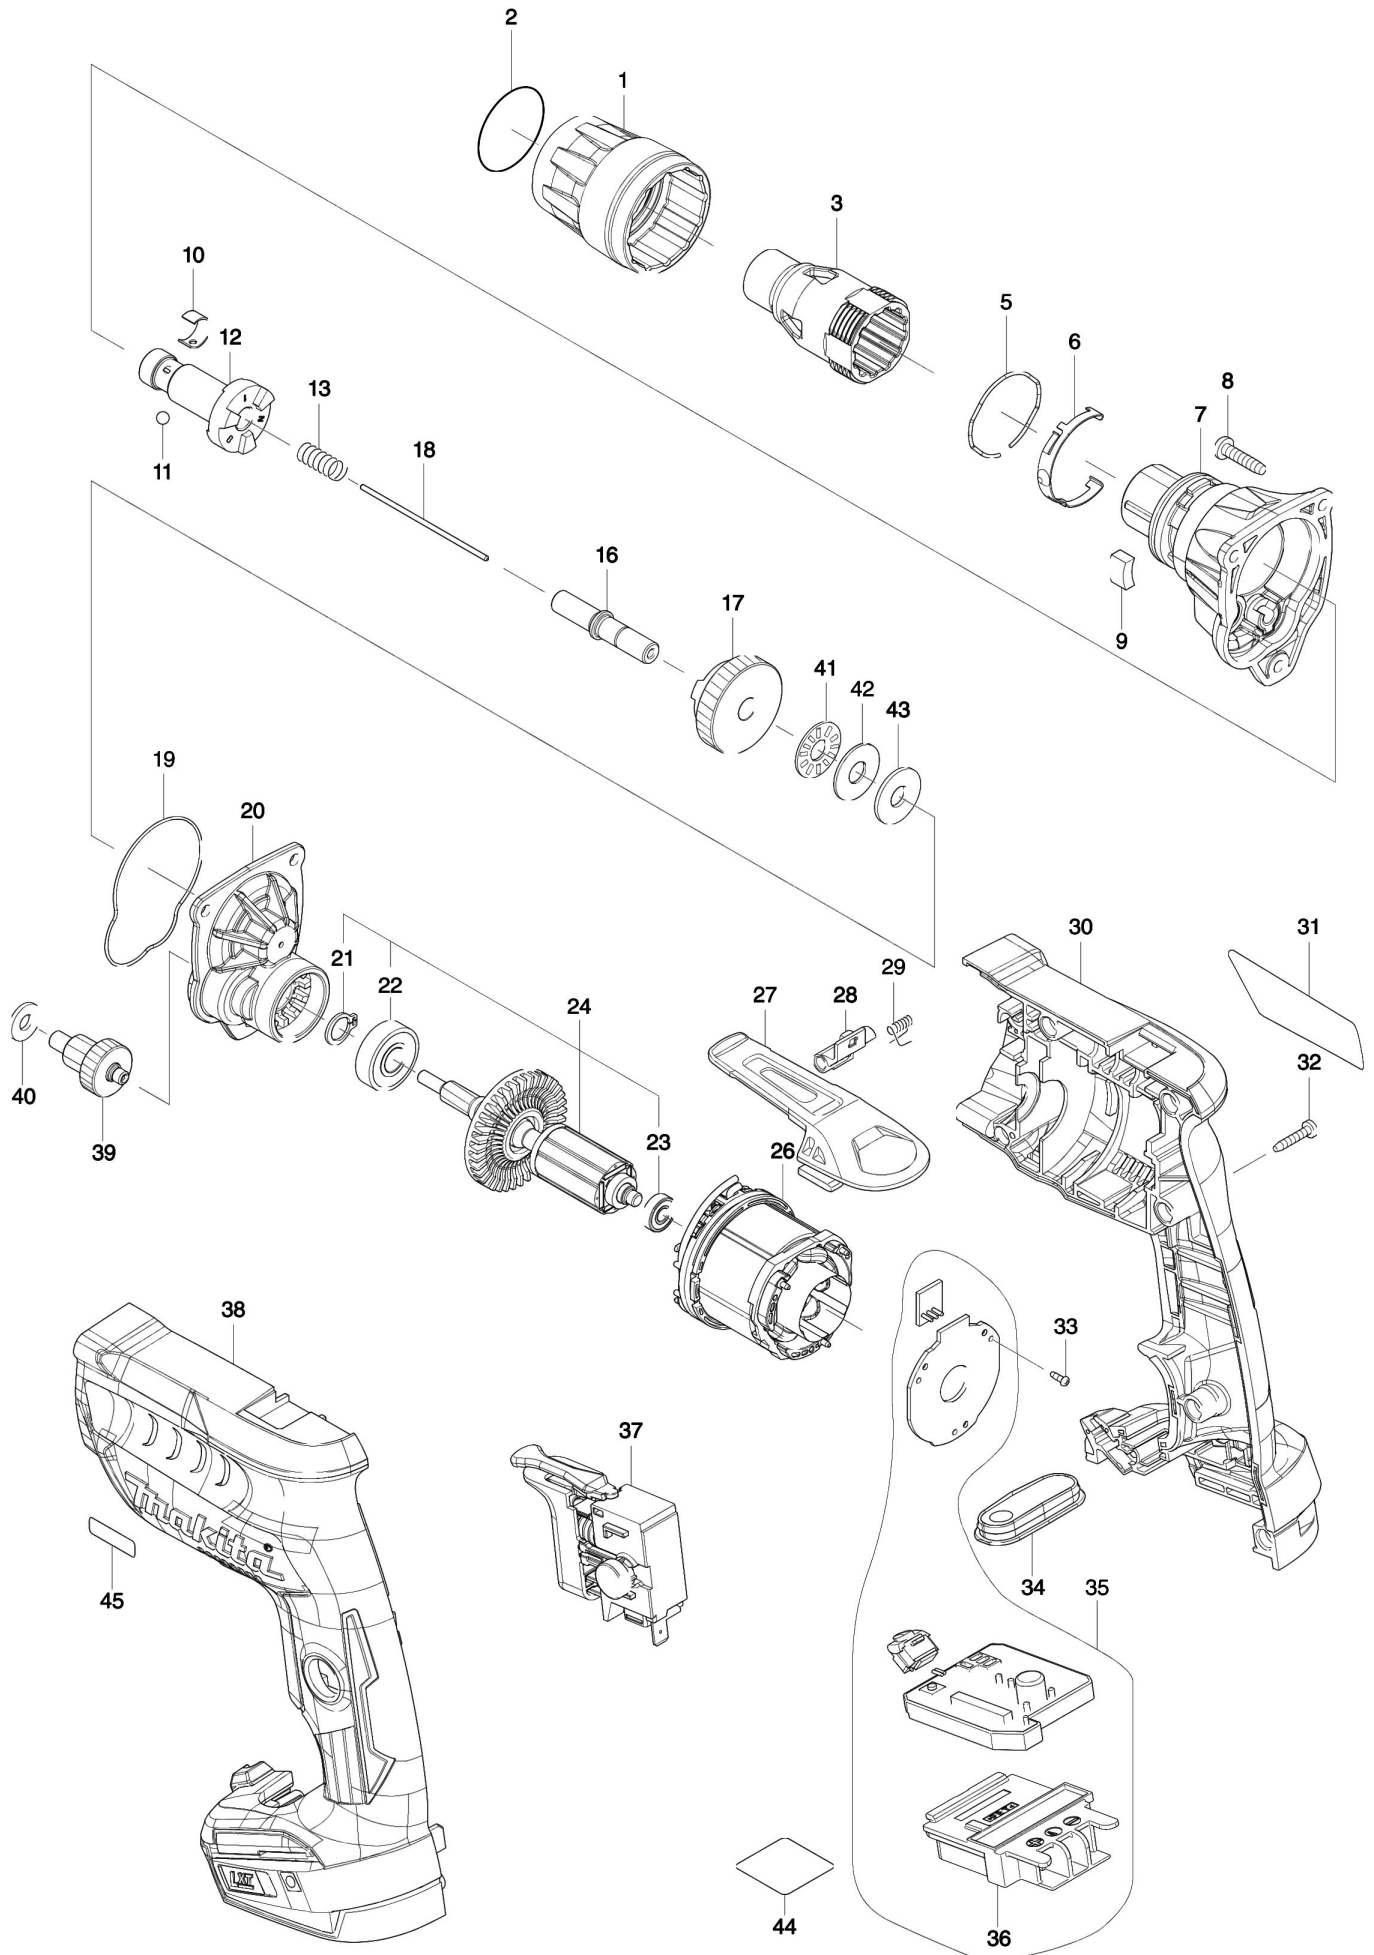

Partdrawing for DFS251ZJ - Schroevendraaier

Nr.	Part nr.	Name
001	455591-0	Blokkeerring Dfs452 A
002	424235-3	Ring 30, Afdicht- Fs4000
003	197027-0	Neusstuk 3/8" en 10,0mm
005	234348-0	Borgring 30 Dfs452
006	232245-4	Bladveer Bfs440
007	144157-8	Tandwielhuis Dfs251
007A	213139-2	Stofafdichting Dfs251
008	265995-6	Tapschroef 4X18 P
009	423413-2	Rubber bufferplaat FS-ser.
010	232050-9	Bladveer 6802Bv/6807
011	216001-0	Kogel 3,5mm P
012	326839-6	As 180N Dfs251 *
013	233126-5	Drukveer 6
016	256343-0	Aandrijfas 8Mm Dfs250
017	221479-4	Tandwiel 34-180 Dfs251
018	256342-2	As 2 Dfs251
019	424928-2	Afdichtring Dfs251
020	144161-7	Tandwielhuisdeksel Dfs251*
020A	210003-8	Kogellager 685Zz
021	961005-4	Borgring S-9
022	210060-6	Kogellager 609Llu
023	210039-7	Kogellager 609DDW P
024	519424-4	Anker DFS250 P
026	629135-4	Veld 18V Dfs452
027	162272-6	Draaghaak schroevendraaier
028	142908-3	Omstelknop Dfs452 P
029	233619-2	Drukveer 3Mm Dfs452
030	183F17-5	Motorhuisset Dfs250
030	252126-6	Borgmoer M4X7Mm Mt070
030A	263005-3	Rubber Pen 6 AC320H P
031	852V41-2	Naamplaat Dfs251
032	266429-2	Tapschroef 3X16 P
033	266490-9	Parker Ck 2X6Mm DDF483 P
034	144162-5	Schakelplaat Compleet Dfs250*
035	620616-1	Controller Dfs250 251
036	643523-1	Aansluitunit DRC200 (3 Cont)
037	650733-3	Schakelaar Dfs452
038	183F17-5	Motorhuisset Dfs250
038A	263005-3	Rubber Pen 6 AC320H P
038B	252126-6	Borgmoer M4X7Mm Mt070
039	221478-6	Tandwiel Compleet 9-23 Dfs250
040	267100-1	Sluitring 6
041	216415-3	Druknaaldlager 821 6824+6825
042	216212-7	Ring 821 6824+6825
043	261111-8	Urethaan Ring 8 6807
044	852U75-9	Label Serienr Dfs251*

Partdrawing for DFS251ZJ - Schroevendraaier

Nr.	Part nr.	Name
045	810W86-2	Indicatie Label 2500rpm Dfs250