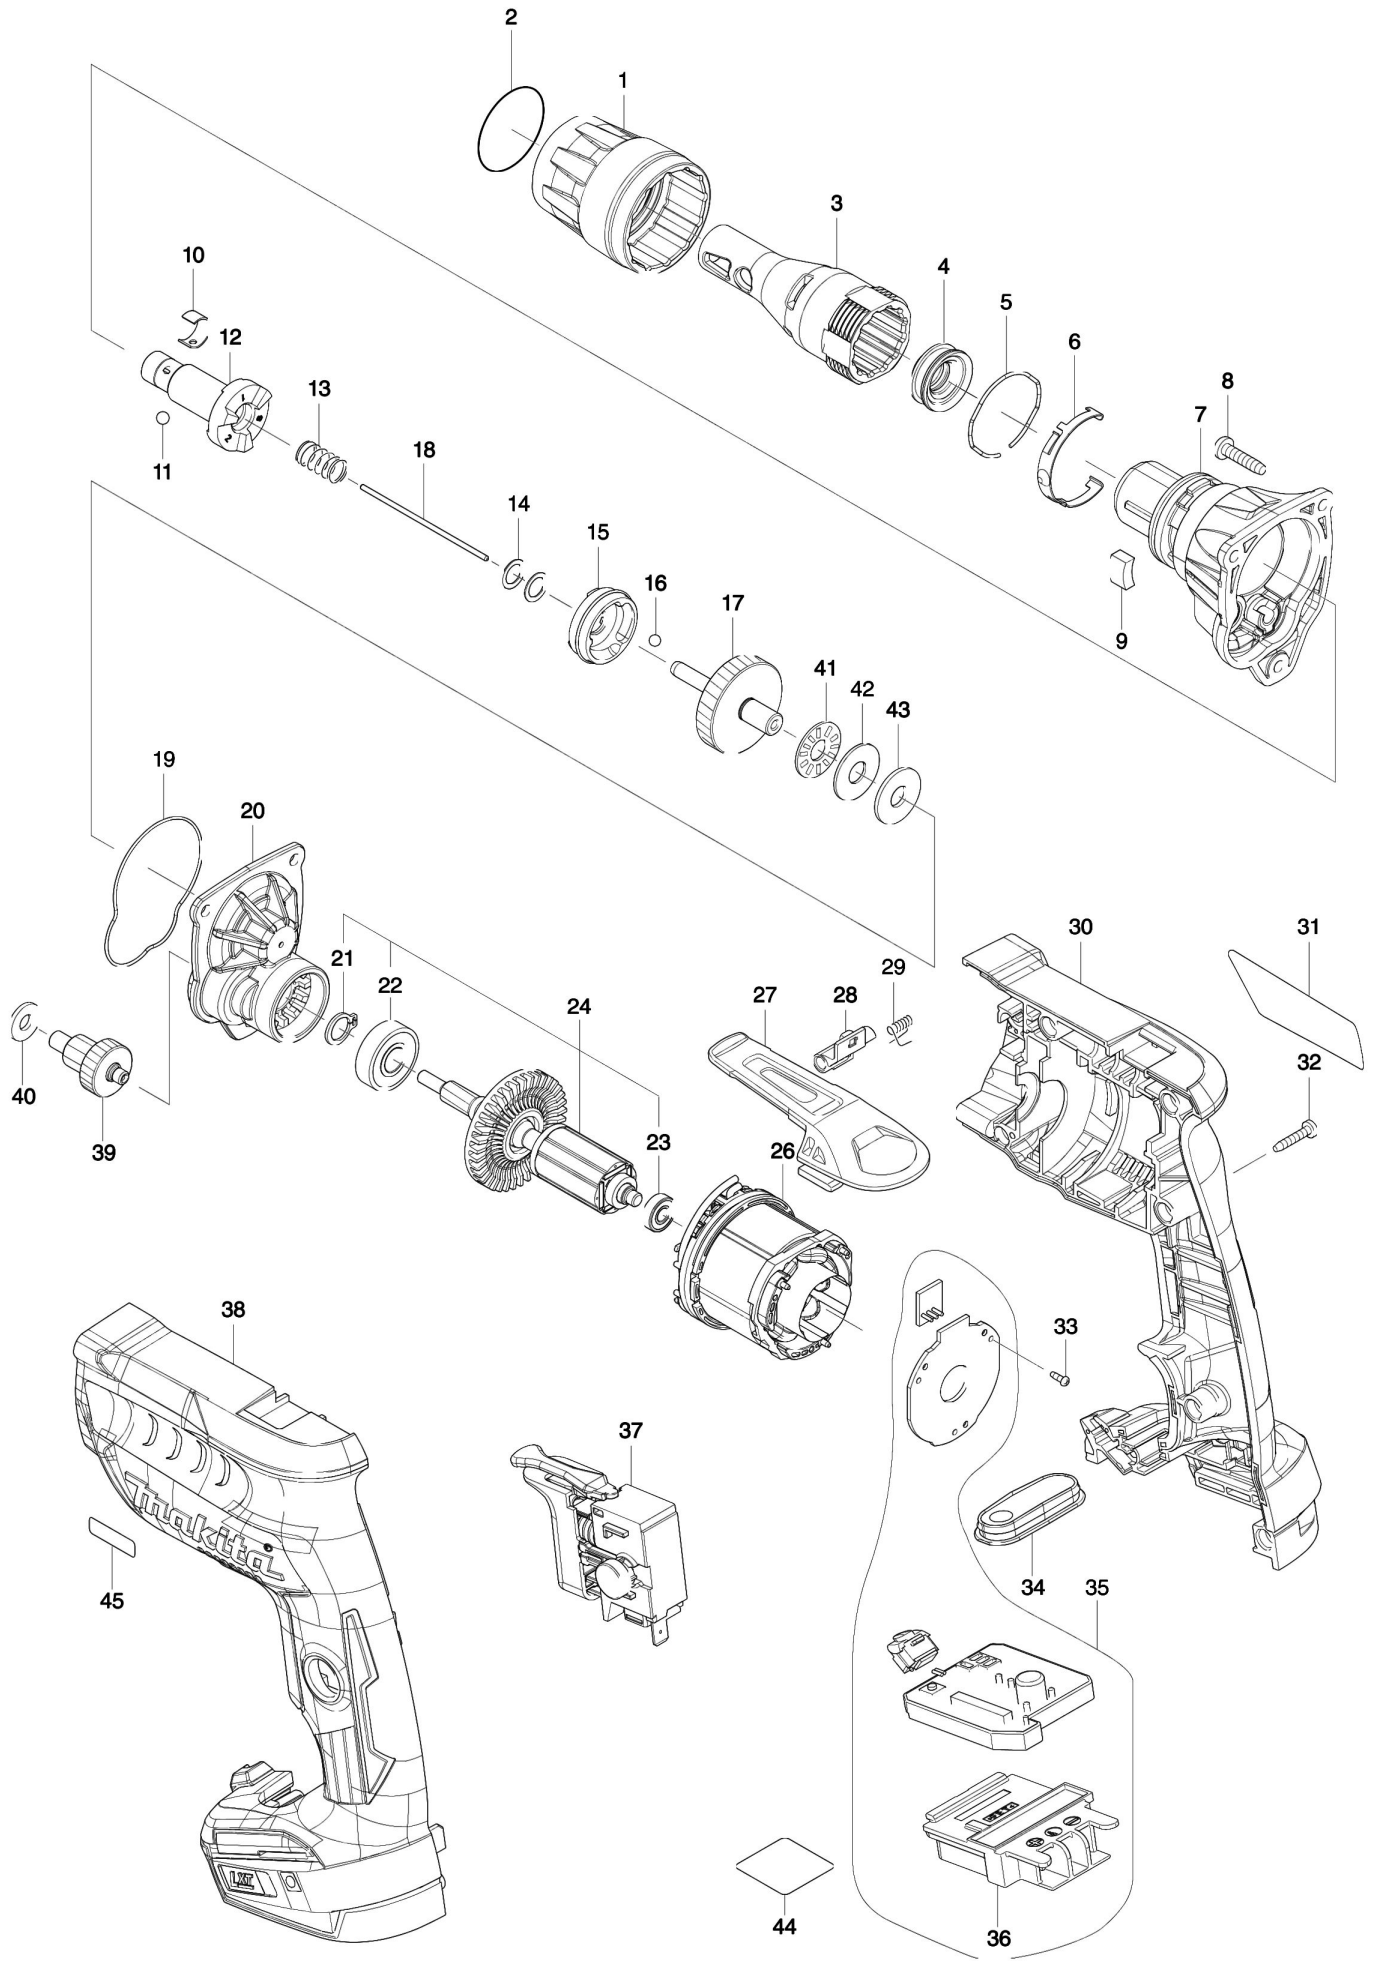

# Partdrawing for DFS250ZJ - Schroeuvendraaier

Nr.	Part nr.	Name
001	455591-0	Blokkeerring Dfs452 A
002	424235-3	Ring 30, Afdicht- Fs4000
003	158875-2	Vorstuk S Cpl Fs4000
004	424665-8	Stofring Dfs452
005	234348-0	Borgring 30 Dfs452
006	232245-4	Bladveer Bfs440
007	144156-0	Tandwielhuis Dfs250
007A	213796-6	Keerring 12Mm Dfs452
008	265995-6	Tapschroef 4X18 P
009	423413-2	Rubber bufferplaat FS-ser.
010	232050-9	Bladveer 6802Bv/6807
011	216001-0	Kogel 3,5mm P
012	144159-4	As 125S Compleet Dfs250
013	234121-8	Drukveer 8 Fs4300
014	267202-3	Sluitring 8 6824+6825
015	223181-5	Koppelingsplaat 125S Dfs452
016	216008-6	Stalen Kogel 4 A
017	144703-7	Tandwiel Compleet Dfs250 A
018	256342-2	As 2 Dfs251
019	424928-2	Afdichtring Dfs251
020	144161-7	Tandwielhuisdeksel Dfs251*
020A	210003-8	Kogellager 685Zz
021	961005-4	Borgring S-9
022	210060-6	Kogellager 609Llu
023	210039-7	Kogellager 609DDW P
024	519424-4	Anker DFS250 P
026	629135-4	Veld 18V Dfs452
027	162272-6	Draaghaak schroevendraaier
028	142908-3	Omstelknop Dfs452 P
029	233619-2	Drukveer 3Mm Dfs452
030	183F17-5	Motorhuisset Dfs250
030A	263005-3	Rubber Pen 6 AC320H P
030B	252126-6	Borgmoer M4X7Mm Mt070
031	852V20-0	Naampaat Dfs250
032	266429-2	Tapschroef 3X16 P
033	266490-9	Parker Ck 2X6Mm DDF483 P
034	144162-5	Schakelplaat Compleet Dfs250*
035	620616-1	Controller Dfs250 251
036	643523-1	Aansluitunit DRC200 (3 Cont)
037	650733-3	Schakelaar Dfs452
038	183F17-5	Motorhuisset Dfs250
038	252126-6	Borgmoer M4X7Mm Mt070
038A	263005-3	Rubber Pen 6 AC320H P
039	221478-6	Tandwiel Compleet 9-23 Dfs250
040	267100-1	Sluitring 6
041	216415-3	Druknaaldlager 821 6824+6825

# Partdrawing for DFS250ZJ - Schroevendraaier

<b>Nr.</b>	<b>Part nr.</b>	<b>Name</b>
042	216212-7	Ring 821 6824+6825
043	261111-8	Urethaan Ring 8 6807
044	852V21-8	Label Serienr Dfs250
045	810W86-2	Indicatie Label 2500rpm Dfs250