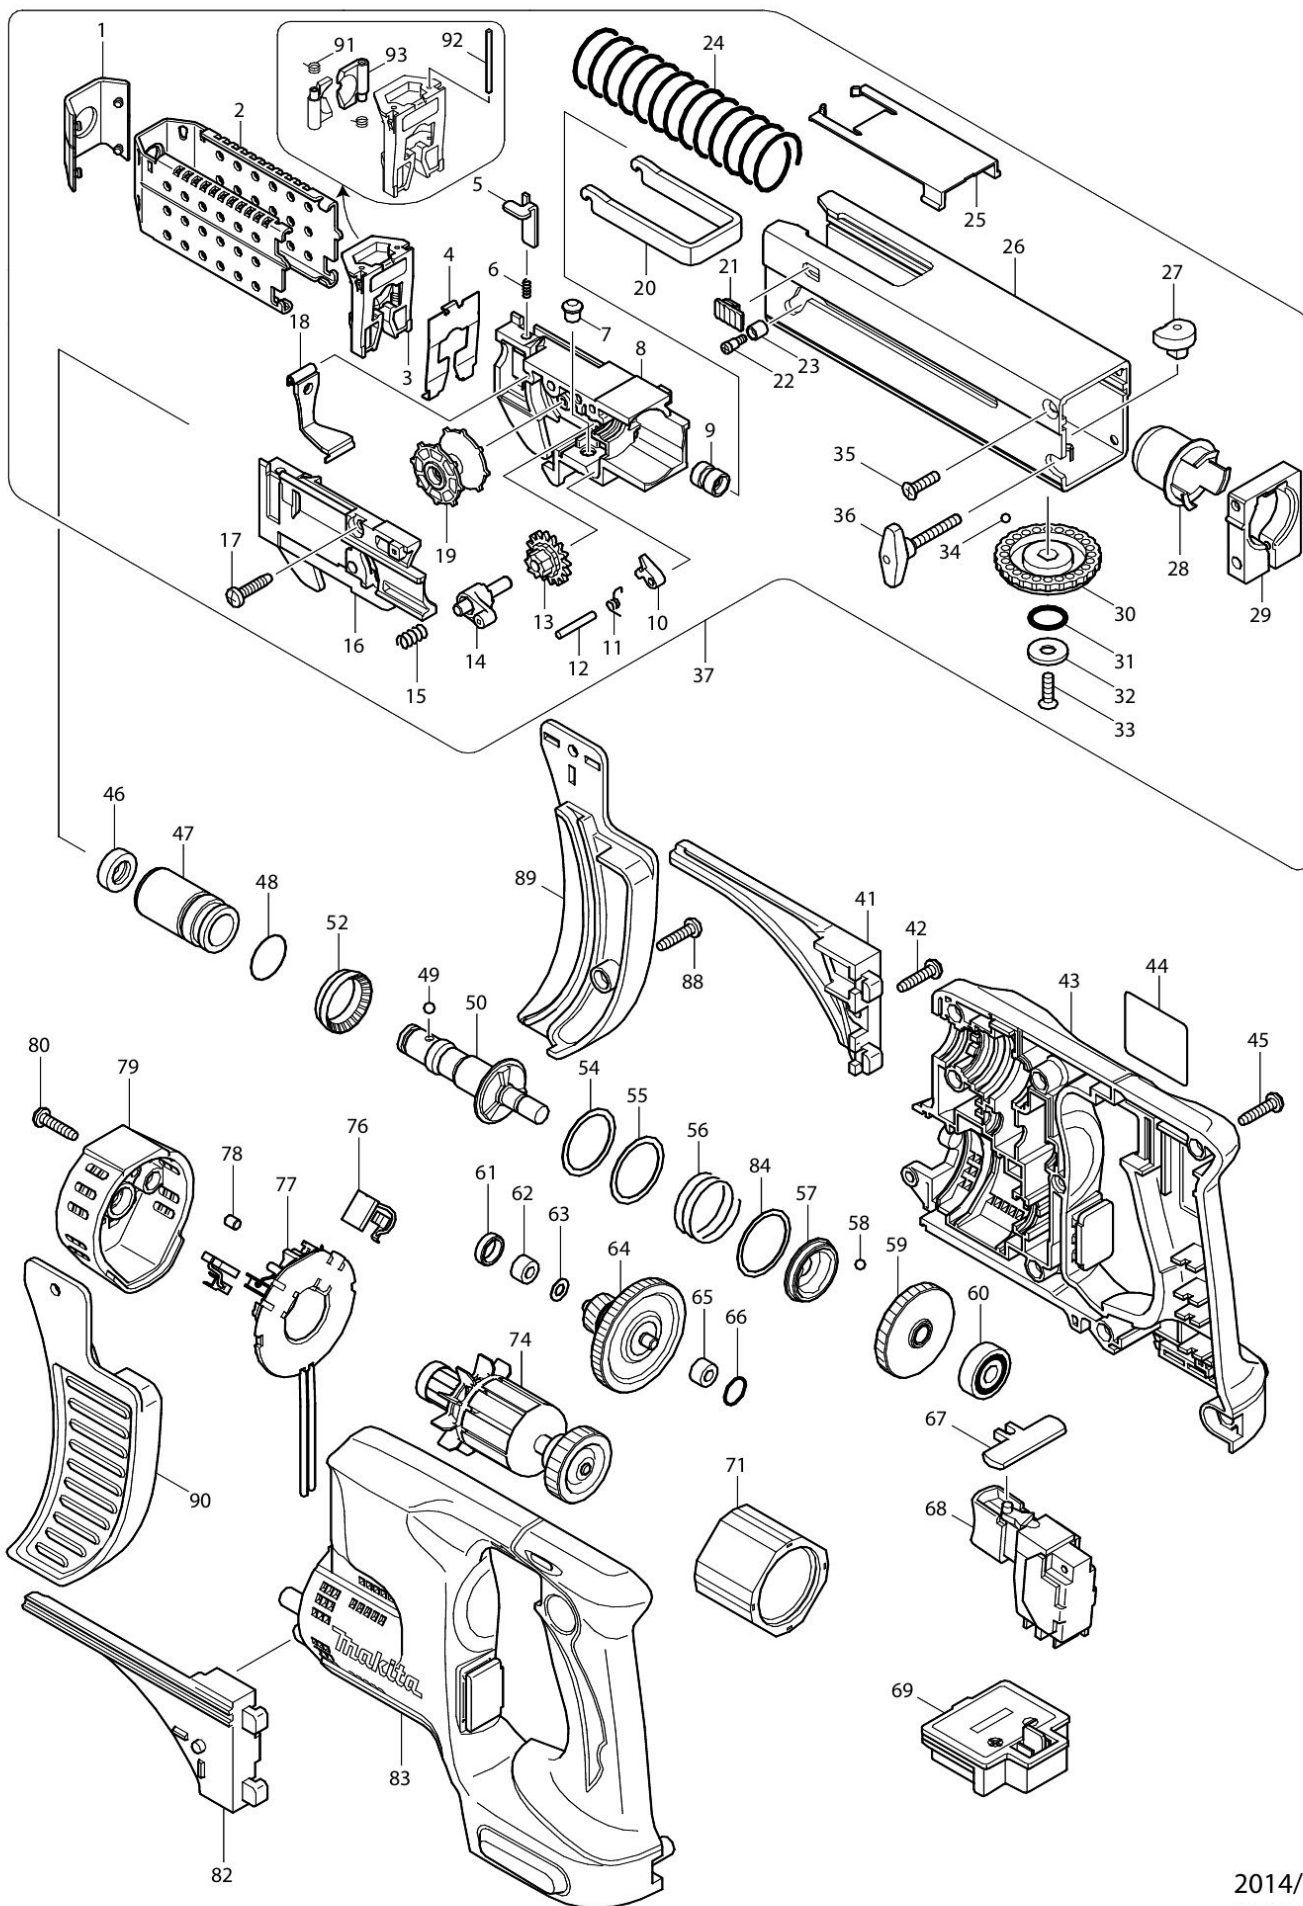

Partdrawing for DFR750Z - Schroefautomaat

2014/01
DFR750

Nr.	Part nr.	Name
001	424043-2	Neuskap Bfr540
002	345841-0	Diepteanslag 6844
003	140493-0	Geleideblok Bfr540 A
004	346269-5	Afschermplaat Bfr540
005	345837-1	Handel Bfr540
006	233211-4	Drukveer 2 Bfr540/6844
007	256451-7	Pen 6 6833
008	450107-6	Aanvoerhuis BFR540 P
009	257685-5	Bus 5 6833/34/35/37 Grs A
010	310062-3	Stopper 6833
011	231636-6	Torsieveer 4 6833
012	256158-5	Pen 3 T221Dw
013	226344-2	Tandwiel 16 Schroefunit 6833
014	158374-4	Palarm 6842
015	233212-2	Drukveer 6 6833
016	158378-6	Aanvoerdekssel 6844
017	265995-6	Tapschroef 4X18 P
018	162201-9	Stofdeksel Bfr540/550
019	416518-5	Aanvoerwiel Bfr540/50
020	345838-9	Beugel Bfr540
021	450111-5	Blokkeerhandel Bfr540
022	265177-0	Stelschroef M3 Bfr540
023	257764-9	Bus Bfr540
024	234032-7	Drukveer 23 6844
025	450114-9	Schroefhuiskap Bfr540
026	158379-4	Schroefhuis 6844*
026C10	816886-0	Label indicatie DFR750
027	310237-4	Verstelpen Bfr540
028	450110-7	Isolatiebus Bfr540
029	318181-9	Klemring Bfr540
030	417056-0	Knop 42Mm 6833/34/35/37 A
031	213107-5	O-Ring 12
032	267201-5	Sluistring 6 6835D
033	912117-6	Verzonken Schroef M4X12
034	216001-0	Kogel 3,5mm P
035	912117-6	Verzonken Schroef M4X12
036	265779-2	Schroef 4X28 6833/34/35/37 A
037	195183-0	Neusstuk Cpl 5Mm 6844 A
041	188306-7	Schroefgeleiderset DFR750
042	265995-6	Tapschroef 4X18 P
043	187478-5	Handgr.Set Bfr4/5/750 (3 Con)A
044	850D69-6	Naamplaat DFR750
045	265995-6	Tapschroef 4X18 P
046	421467-3	Stofring 6830
047	214173-5	Glijlager 14 Bfr440
048	213262-3	O-Ring 18