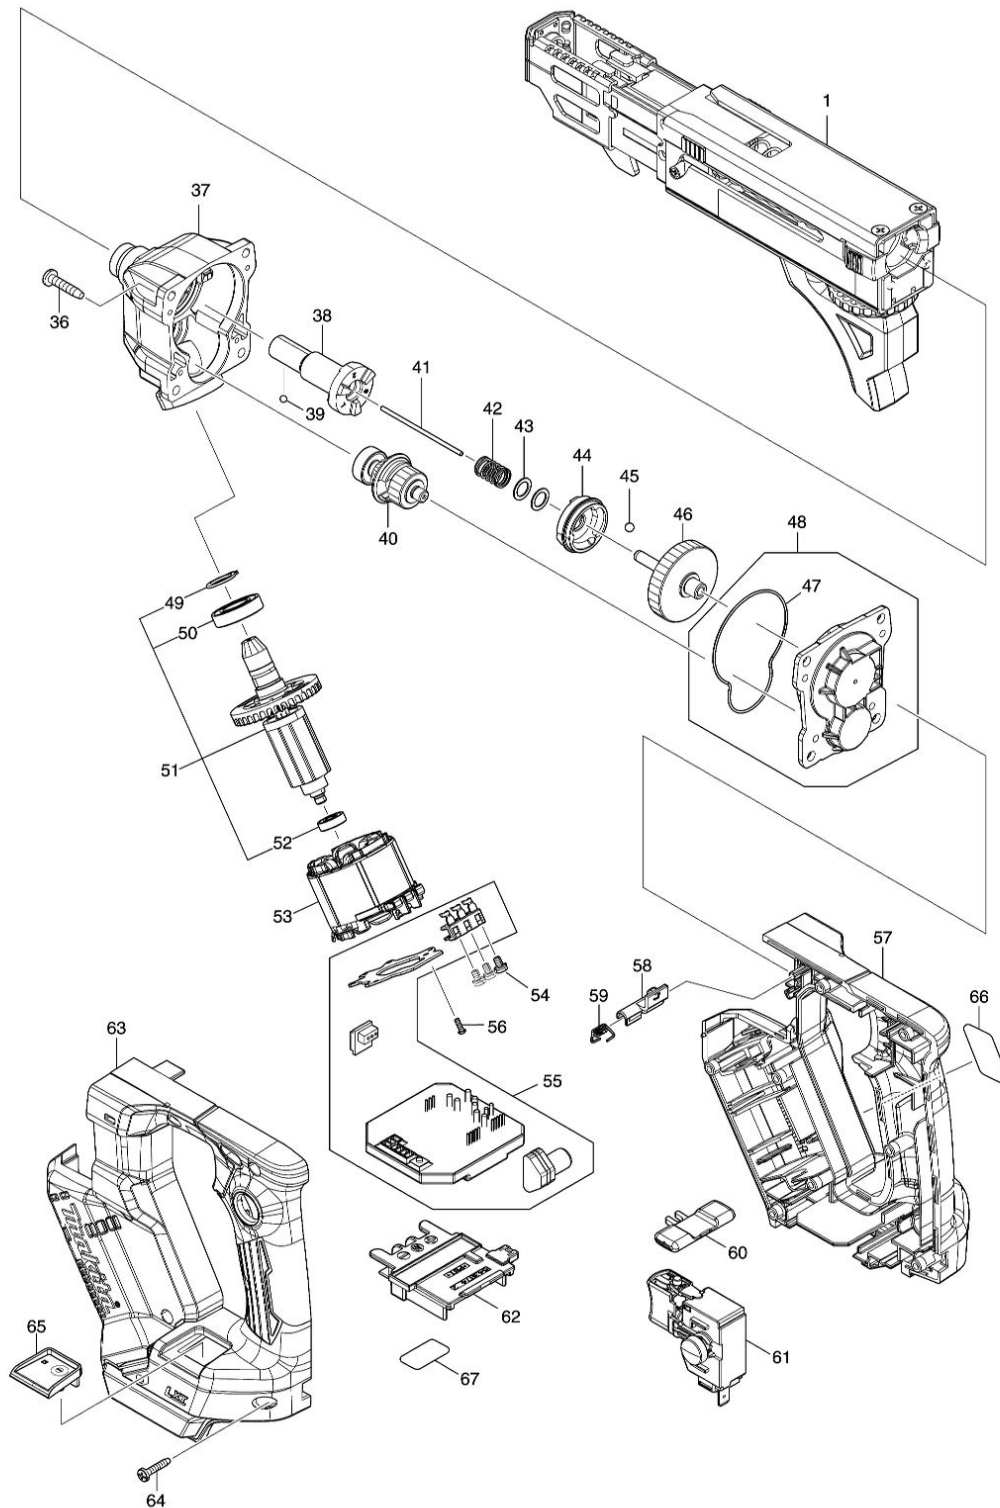

Model No.DFR551 CORDLESS AUTO FEED SCREWDRIVER

Nr.	Part nr.	Name
001	191W94-5	Neusstuk DFR551
002	141A81-2	Basisplaat cpl DFR551
002	422695-3	Kap DFR452
003	345837-1	Handel Bfr540
004	233211-4	Drukveer 2 Bfr540/6844
005	256451-7	Pen 6 6833
006	413527-5	Veerbox
007	257855-6	Bus 5mm DFR452
008	310062-3	Stopper 6833
009	231636-6	Torsieveer 4 6833
010	256158-5	Pen 3 T221Dw
011	226344-2	Tandwiel 16 Schroefunit 6833
012	141A78-1	Ratelarm DFR452
013	233212-2	Drukveer 6 6833
013-1	232771-3	Drukveer 5 DFR452
014	416518-5	Aanvoerwiel Bfr540/50
015	162934-6	Stofafdekkap DFR452
016	141A80-4	Afdekkap DFR551
017	266130-9	Tapschroef 3X16 A
018	347828-8	Plaat DFR551
019	232698-7	Drukveer 22 DFR551
020	141A79-9	Neusstuk 44 cpl DFR551
020	8040Y6-3	Label indicatie neus DFR551
021	450111-5	Blokkeerhandel Bfr540
022	257764-9	Bus Bfr540
023	265177-0	Stelschroef M3 Bfr540
024	313378-5	Schakelpin DFR452
025	912107-9	Kruiskopschroef 4X8
026	141A77-3	Kleminrichting DFR452
026	263032-0	Rubber Pen 4 Btd130F
027	216001-0	Kogel 3,5mm P
028	417056-0	Knop 42Mm 6833/34/35/37 A
029	213107-5	O-Ring 12
030	267201-5	Sluitring 6 6835D
031	912117-6	Verzonken Schroef M4X12
032	183T81-0	Schroefgeleiderset DFR452
033	265A38-0	Met.Schroef M3x6mm WR100D
034	183T81-0	Schroefgeleiderset DFR452
035	266130-9	Tapschroef 3X16 A
036	266045-0	Tapschroef Pt4X20 A
037	141A64-2	Tandwielhuis cpl DFR452/551
037	213265-7	O-Ring 17 Hr2400
037	213380-7	O-Ring 24 Hr2440/50 A
038	141A67-6	As 270s cpl DFR452/551
039	216019-1	Stalen Kogel 3 P
040	141J99-7	Tandwiel 21-25 cpl DFR/551 A