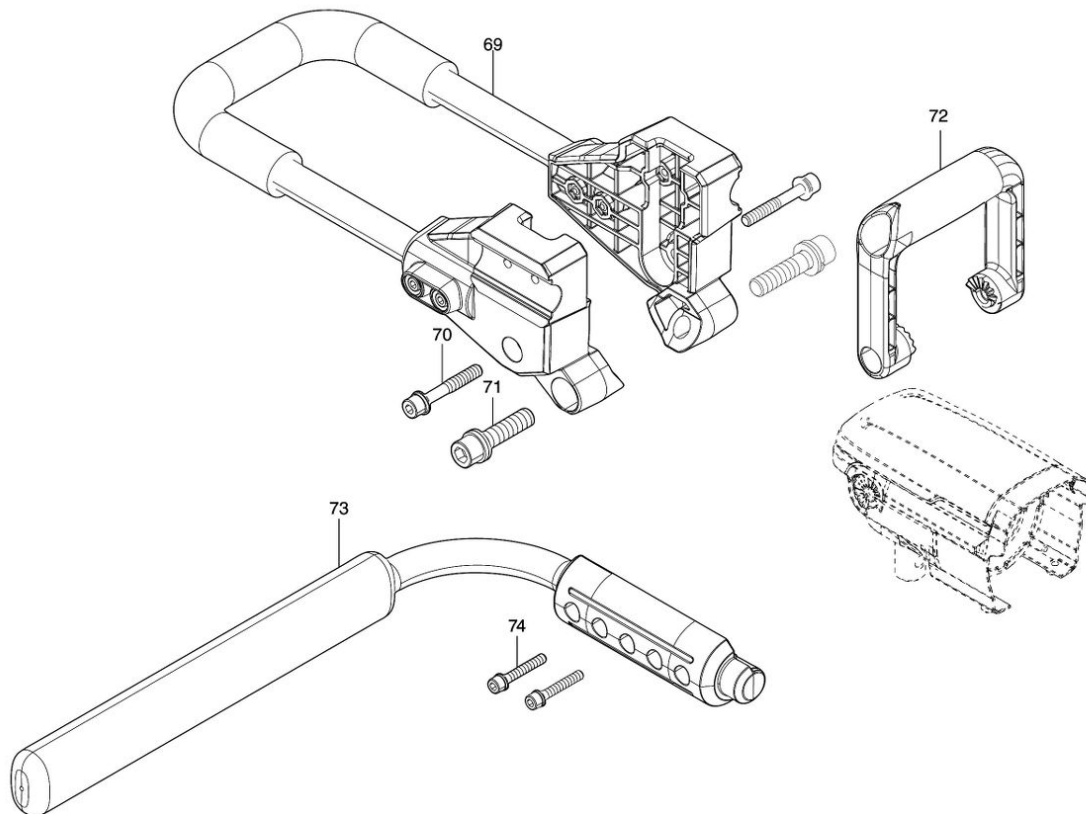

Model No.DDG461 CORDLESS EARTH AUGER

Nr.	Part nr.	Name
001	458430-3	Bovendeksel DDA460
002	266026-4	Tapschroef M4X12Mm Ck A
003	266326-2	Tap Schroef 4X18mm P
004	183Y55-1	Handgreepset DDG461
004C10	263005-3	Rubber Pen 6 AC320H P
005	266086-6	Schroef 5X16 Jr3020 P
006	140A21-7	Tandwielhuisdeksel Dda460D
007	213709-7	O-Ring 63 Da4031
008	252267-8	Zeskantmoer M16x22 DDA460
009	253771-0	Sluitring 16 *
010	227920-5	Tandwiel 40 DA001G A
011	254032-1	Inlegspie 5
012	257440-5	Bus 17 DDA460
013	265695-8	Inbusbout M5x30mm DDA460 P
013-1	265D24-9	Inbusbout M5x30mm DDA460 A
014	140A22-5	Tandwielhuis DDA460
014C10	213507-9	O-Ring 40
014C20	213755-0	O-Ring 75
015	216022-2	Stalen Kogel 7.0 Hr2400
016	211278-2	Kogellager 6203
017	327C19-5	As DG002
018	141S89-4	Lagerborging 32-43
019	253411-0	Sluitring 6
020	136563-1	Tandwiel 13C DA001G A
021	211206-7	Kogellager 6202Lib Ls1040 P
022	962153-2	Borgring R-35 A
023	140A13-6	Tandwieldrager A DDA460
024	226177-5	Intern tandwiel 40 DDA460
025	212193-3	Naaldlager 5810
026	226176-7	Tandwiel 13 DDA460
027	223188-1	Nokkenschijf DDA460
028	347365-2	Sluitring 65 DDA460
029	140A16-0	Tandwielhuis DDA460D
030	961058-3	Borgring S-18 DDF460
031	213265-7	O-Ring 17 Hr2400
032	458433-7	Verstelknop DDA460
033	233279-0	Drukveer 4 Bhr200
034	458434-5	Blokkeerknop DDA460
035	226175-9	Tandwiel 14 DDA460
036	310876-0	Koppelring DDA460
037	347366-0	Schakelplaat DDA460
038	267010-2	Sluitring 5
039	231657-8	Trekveer 6 Da4031
040	265628-3	Kruiskopschroef M5 DDA460
041	253215-0	Sluitring 8X14X0,5 Mm
042	140A14-4	Tandwieldrager B compleet