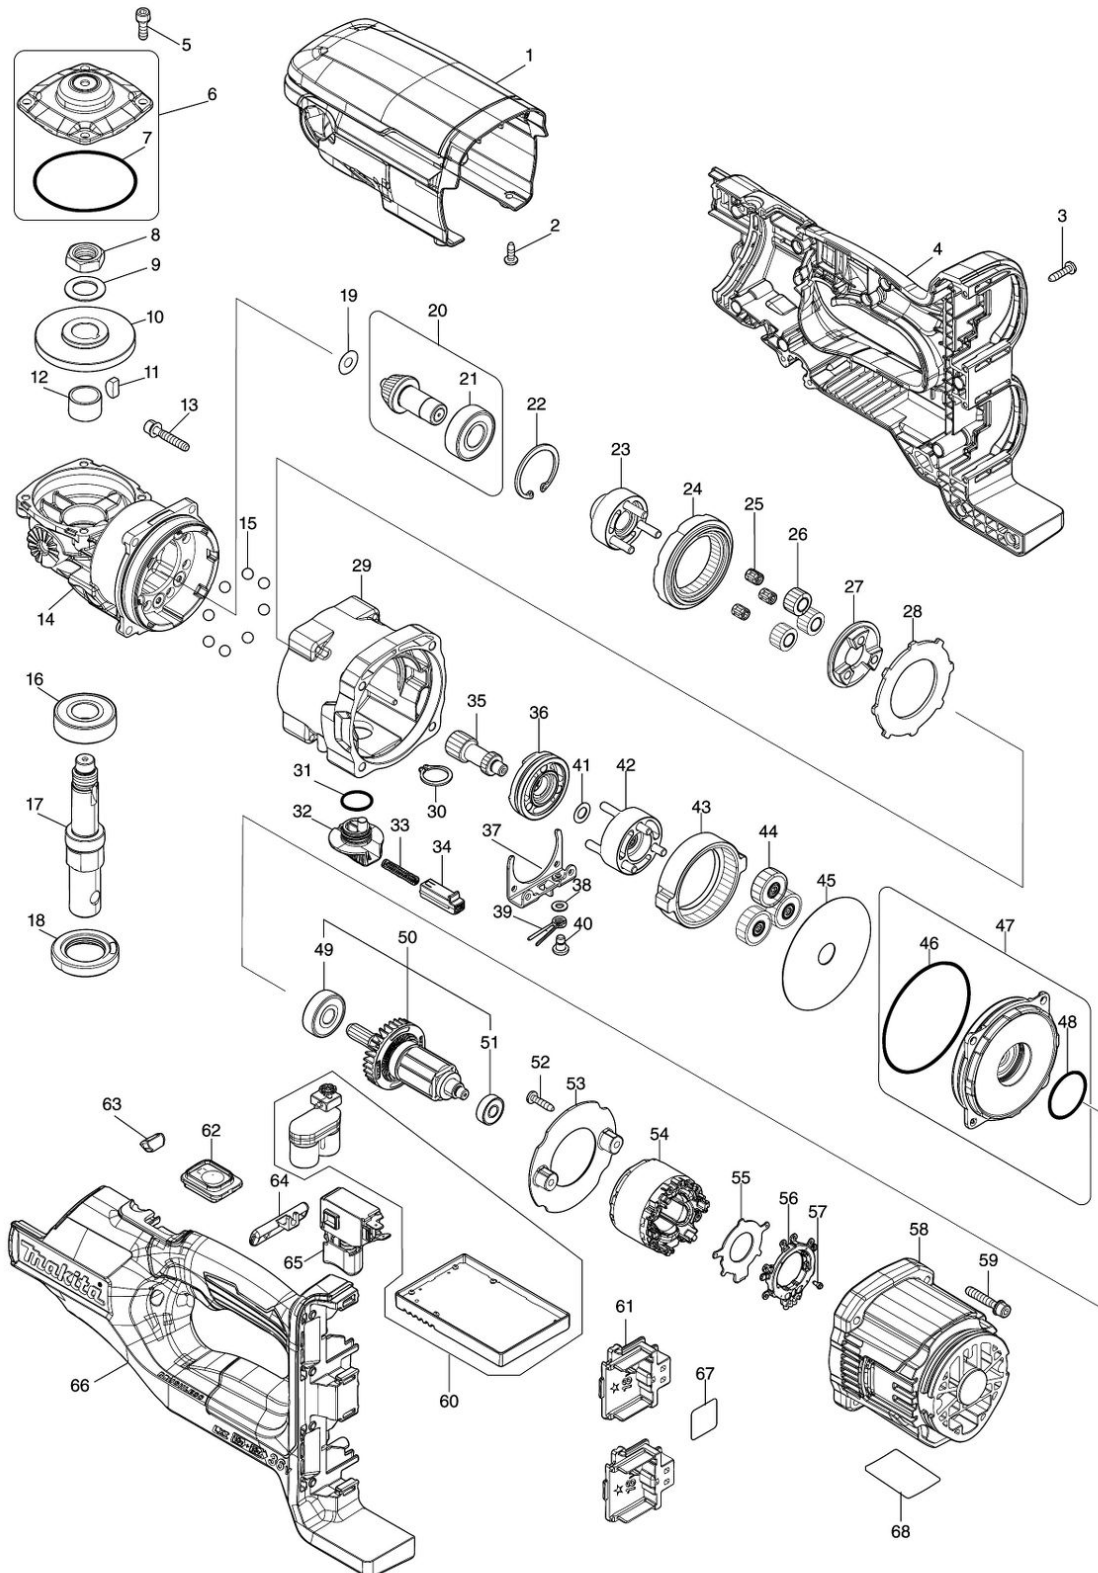

Model No.DDG461 CORDLESS EARTH AUGER

Nr.	Part nr.	Name
001	458430-3	Bovendeksel DDA460
002	266026-4	Tapschroef M4X12Mm Ck A
003	266326-2	Tap Schroef 4X18mm P
004	183Y55-1	Handgreepset DDG461
004C10	263005-3	Rubber Pen 6 AC320H P
005	266086-6	Schroef 5X16 Jr3020 P
006	140A21-7	Tandwielhuisdeksel Dda460D
007	213709-7	O-Ring 63 Da4031
008	252267-8	Zeskantmoer M16x22 DDA460
009	253771-0	Sluitring 16 *
010	227920-5	Tandwiel 40 DA001G A
011	254032-1	Inlegspie 5
012	257440-5	Bus 17 DDA460
013	265695-8	Inbusbout M5x30mm DDA460 P
013-1	265D24-9	Inbusbout M5x30mm DDA460 A
014	140A22-5	Tandwielhuis DDA460
014C10	213507-9	O-Ring 40
014C20	213755-0	O-Ring 75
015	216022-2	Stalen Kogel 7.0 Hr2400
016	211278-2	Kogellager 6203
017	327C19-5	As DG002
018	141S89-4	Lagerborging 32-43
019	253411-0	Sluitring 6
020	136563-1	Tandwiel 13C DA001G A
021	211206-7	Kogellager 6202Lib Ls1040 P
022	962153-2	Borgring R-35 A
023	140A13-6	Tandwieldrager A DDA460
024	226177-5	Intern tandwiel 40 DDA460
025	212193-3	Naaldlager 5810
026	226176-7	Tandwiel 13 DDA460
027	223188-1	Nokkenschijf DDA460
028	347365-2	Sluitring 65 DDA460
029	140A16-0	Tandwielhuis DDA460D
030	961058-3	Borgring S-18 DDF460
031	213265-7	O-Ring 17 Hr2400
032	458433-7	Verstelknop DDA460
033	233279-0	Drukveer 4 Bhr200
034	458434-5	Blokkeerknop DDA460
035	226175-9	Tandwiel 14 DDA460
036	310876-0	Koppelring DDA460
037	347366-0	Schakelplaat DDA460
038	267010-2	Sluitring 5
039	231657-8	Trekveer 6 Da4031
040	265628-3	Kruiskopschroef M5 DDA460
041	253215-0	Sluitring 8X14X0,5 Mm
042	140A14-4	Tandwieldrager B compleet