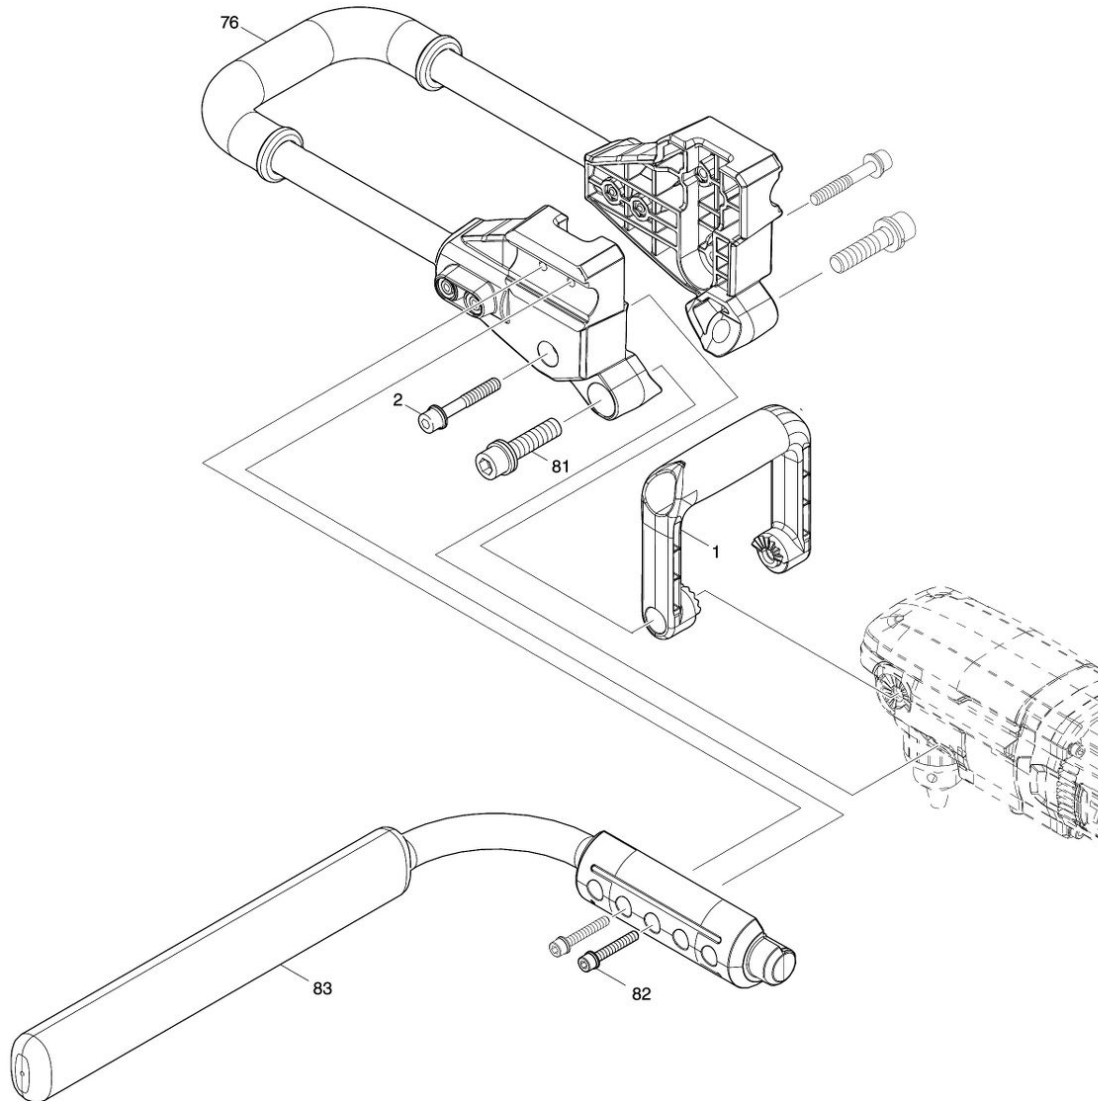

Model No.DDG460 CORDLESS EARTH AUGER

Nr.	Part nr.	Name
001	458431-1	Handgreep
002	922478-6	Inbusbout M8x55mm DDG460
003	458430-3	Bovendeksel DDA460
004	266026-4	Tapschroef M4X12Mm Ck A
005	266086-6	Schroef 5X16 Jr3020 P
006	140A21-7	Tandwielhuisdeksel Dda460D
007	213709-7	O-Ring 63 Da4031
008	252267-8	Zeskantmoer M16x22 DDA460
009	253771-0	Sluistring 16 *
010	254032-1	Inlegspie 5
011	227416-6	Tandwiel 40 DA001G P
012	213507-9	O-Ring 40
013	257440-5	Bus 17 DDA460
014	211278-2	Kogellager 6203
015	327106-2	As DDA460
016	285842-5	Lager Borgring 36-43 Da3010/11
017	763250-5	Boorkop tandkrans 2-13mm
018	251463-5	Schroef LI M6x22 boork DDA460
019	140A22-5	Tandwielhuis DDA460
019C10	233326-7	Drukveer 5 Da4031
019C20	256393-5	Kraagpen 5-8.5
019C30	347364-4	Geleidingsplaat DDA460
019C40	265148-7	Torxkopschroef 5X14 Jr3050T
020	265695-8	Inbusbout M5x30mm DDA460 P
020-1	265D08-7	Inbusbout M5x30mm DDA460 P
024	216022-2	Stalen Kogel 7.0 Hr2400
026	213755-0	O-Ring 75
027	253411-0	Sluistring 6
028	140A23-3	Tandwiel 13C DA001G P
029	211206-7	Kogellager 6202Lib Ls1040 P
030	962153-2	Borgring R-35 A
031	140A13-6	Tandwieldrager A DDA460
032	226176-7	Tandwiel 13 DDA460
033	226177-5	Intern tandwiel 40 DDA460
034	223188-1	Nokkenschijf DDA460
035	347365-2	Sluistring 65 DDA460
036	140A16-0	Tandwielhuis DDA460D
037	226175-9	Tandwiel 14 DDA460
038	310876-0	Koppelring DDA460
039	253215-0	Sluistring 8X14X0,5 Mm
040	347366-0	Schakelplaat DDA460
041	231657-8	Trekveer 6 Da4031
042	265628-3	Kruiskopschroef M5 DDA460
043	140A14-4	Tandwieldrager B compleet
044	226174-1	Intern tandwiel 71 DDA460
045	140A12-8	Tandwiel 29 compleet DDA460