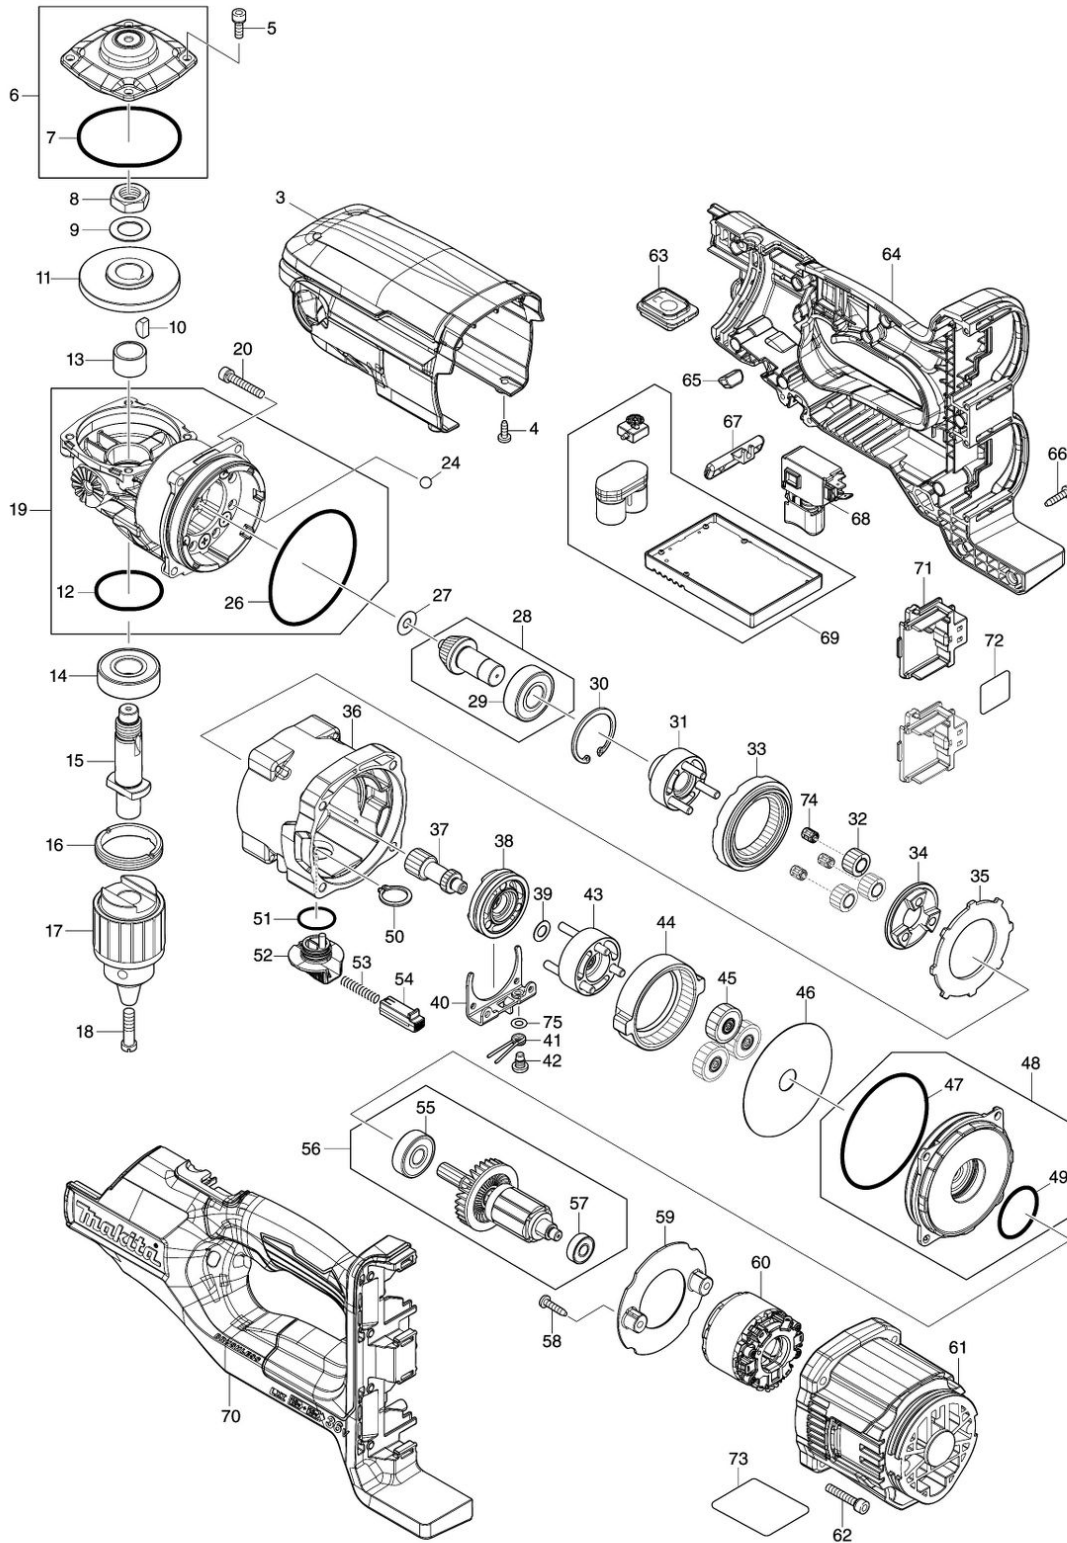

Model No.DDG460 CORDLESS EARTH AUGER

Nr.	Part nr.	Name
001	458431-1	Handgreep
002	922478-6	Inbusbout M8x55mm DDG460
003	458430-3	Bovendeksel DDA460
004	266026-4	Tapschroef M4X12Mm Ck A
005	266086-6	Schroef 5X16 Jr3020 P
006	140A21-7	Tandwielhuisdeksel Dda460D
007	213709-7	O-Ring 63 Da4031
008	252267-8	Zeskantmoer M16x22 DDA460
009	253771-0	Sluistring 16 *
010	254032-1	Inlegspie 5
011	227416-6	Tandwiel 40 DA001G P
012	213507-9	O-Ring 40
013	257440-5	Bus 17 DDA460
014	211278-2	Kogellager 6203
015	327106-2	As DDA460
016	285842-5	Lager Borgring 36-43 Da3010/11
017	763250-5	Boorkop tandkrans 2-13mm
018	251463-5	Schroef LI M6x22 boork DDA460
019	140A22-5	Tandwielhuis DDA460
019C10	233326-7	Drukveer 5 Da4031
019C20	256393-5	Kraagpen 5-8.5
019C30	347364-4	Geleidingsplaat DDA460
019C40	265148-7	Torxkopschroef 5X14 Jr3050T
020	265695-8	Inbusbout M5x30mm DDA460 P
020-1	265D08-7	Inbusbout M5x30mm DDA460 P
024	216022-2	Stalen Kogel 7.0 Hr2400
026	213755-0	O-Ring 75
027	253411-0	Sluistring 6
028	140A23-3	Tandwiel 13C DA001G P
029	211206-7	Kogellager 6202Lib Ls1040 P
030	962153-2	Borgring R-35 A
031	140A13-6	Tandwieldrager A DDA460
032	226176-7	Tandwiel 13 DDA460
033	226177-5	Intern tandwiel 40 DDA460
034	223188-1	Nokkenschijf DDA460
035	347365-2	Sluistring 65 DDA460
036	140A16-0	Tandwielhuis DDA460D
037	226175-9	Tandwiel 14 DDA460
038	310876-0	Koppelring DDA460
039	253215-0	Sluistring 8X14X0,5 Mm
040	347366-0	Schakelplaat DDA460
041	231657-8	Trekveer 6 Da4031
042	265628-3	Kruiskopschroef M5 DDA460
043	140A14-4	Tandwieldrager B compleet
044	226174-1	Intern tandwiel 71 DDA460
045	140A12-8	Tandwiel 29 compleet DDA460