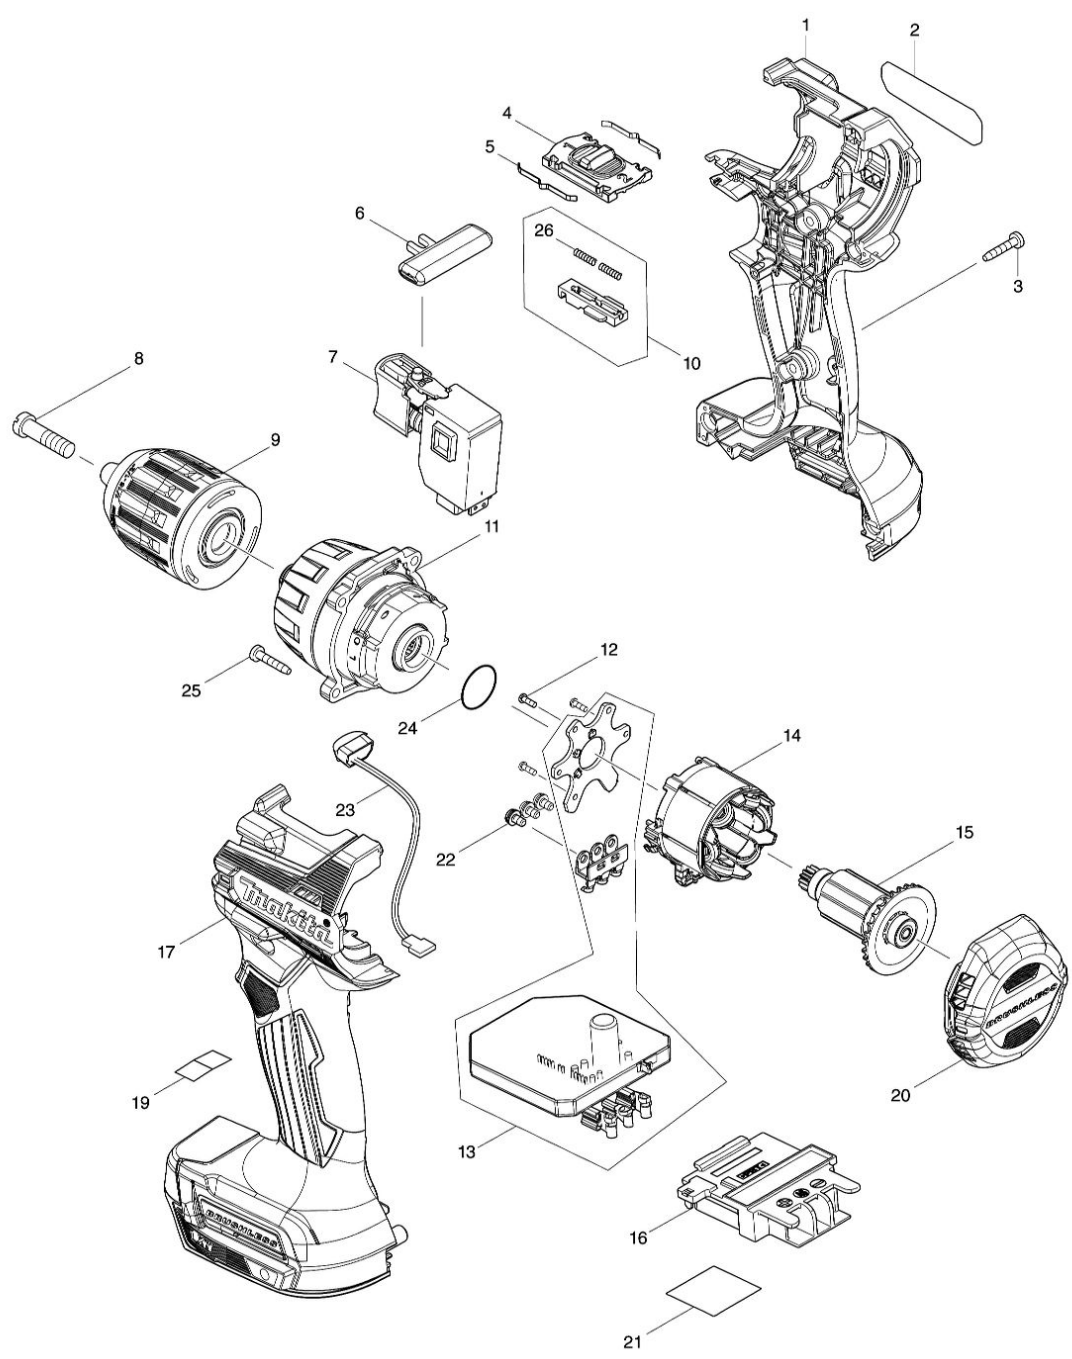

Partdrawing for DDF487ZJ - Boor-/schroefmachine

Model No.DDF487 CORDLESS DRIVER DRILL

Nr.	Part nr.	Name
001	183S07-6	Motorhuisset DDF487
001C10	263005-3	Rubber Pen 6 AC320H P
001C20	252126-6	Borgmoer M4X7Mm Mt070
002	858E10-9	Naamplaat DDF487
003	266429-2	Tapschroef 3X16 P
004	413310-0	Toerenhendel DDF/DHP487
005	232493-5	Bladveer DF333D
006	419041-9	L/R Schakelknop Btd130F
007	650689-0	Schakelaar Bdf/Bhp459 P
007-1	650005-6	Schakelaar DDF/DHP487 A
008	251468-5	Boorkopschroef M6X22Mm Li
009	763256-3	Boorkop snelspan 1,5-13mm
009-1	763262-8	Boorkop snelspan 1,5-13mm
010	127758-7	Schakelhendelset DDF/DHP487
011	122B22-3	Tandwielset DDF487 A
012	266490-9	Parker Ck 2X6Mm DDF483 P
013	620E45-8	Controller DDF/DHP487
014	629A41-9	Veld DDF/DHP487
015	619671-8	Anker DDF/DHP487
016	643874-2	Aansluitunit Dhp483
017	183S07-6	Motorhuisset DDF487
017C10	263005-3	Rubber Pen 6 AC320H P
017C20	252126-6	Borgmoer M4X7Mm Mt070
020	413309-5	Achterdeksel DDF/DHP487
021	858E18-3	Label serienummer DDF487
022	652069-6	Kruiskop Schroef M3X6
023	620549-0	Licht Circuit Dhp483
024	213087-5	O-Ring 10 AN930H P
025	266429-2	Tapschroef 3X16 P
026	233025-1	Drukveer 2 6702Dw