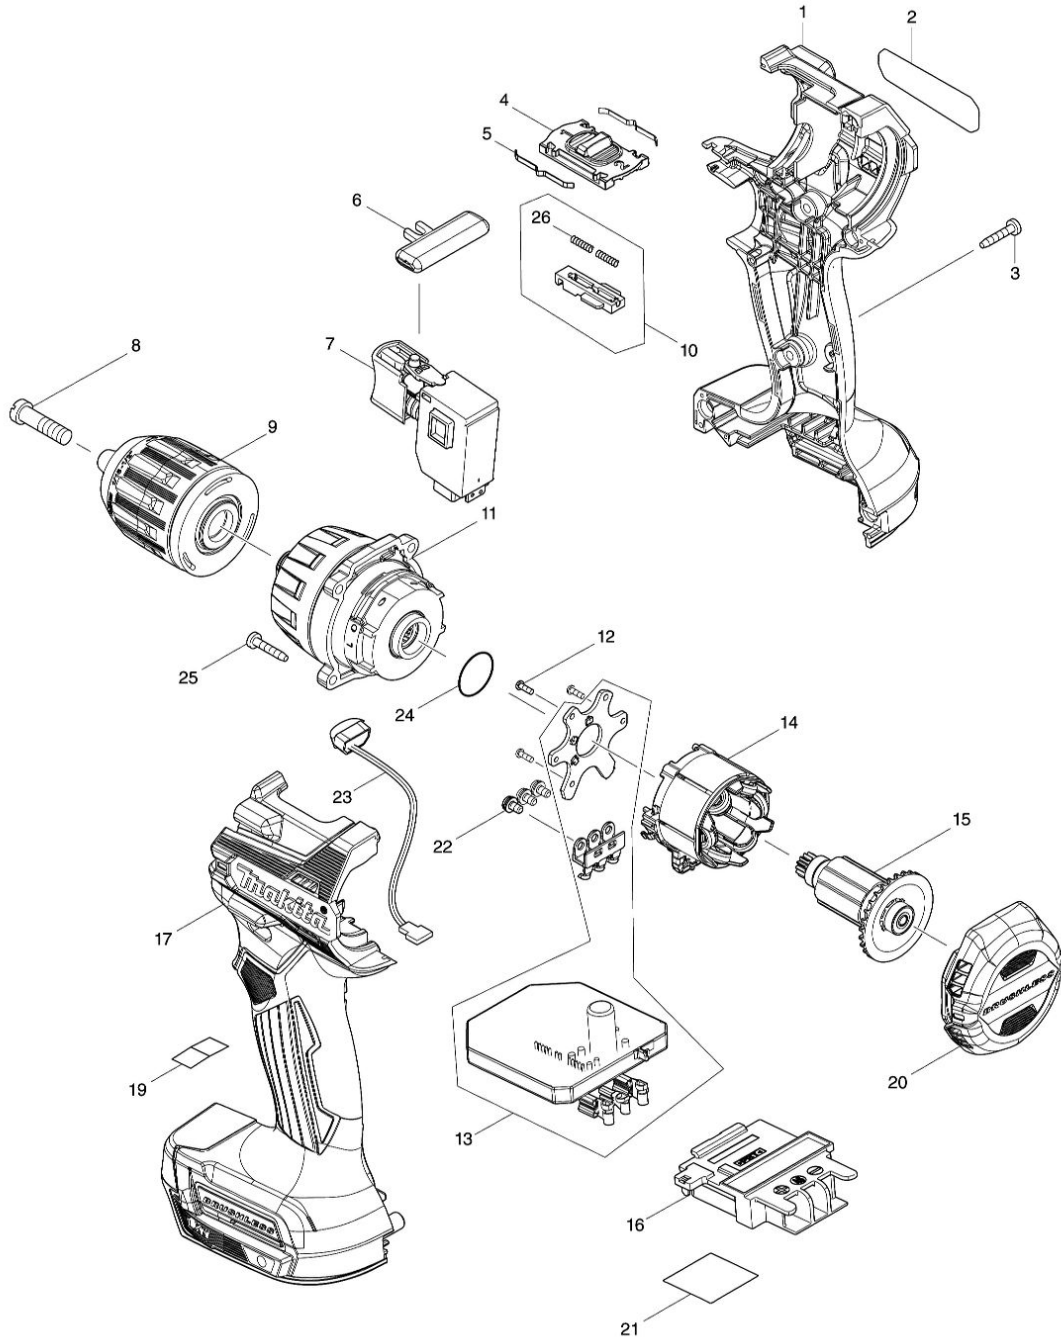

Partdrawing for DDF487Z - Boor-/schroefmachine

Model No.DDF487 CORDLESS DRIVER DRILL

Nr.	Part nr.	Name
001	183S07-6	Motorhuisset DDF487
001C10	263005-3	Rubber Pen 6 AC320H P
001C20	252126-6	Borgmoer M4X7Mm Mt070
002	858E10-9	Naamplaat DDF487
003	266429-2	Tapschroef 3X16 P
004	413310-0	Toerenhendel DDF/DHP487
005	232493-5	Bladveer DF333D
006	419041-9	L/R Schakelknop Btd130F
007	650689-0	Schakelaar Bdf/Bhp459 P
007-1	650005-6	Schakelaar DDF/DHP487 A
008	251468-5	Boorkopschroef M6X22Mm Li
009	763256-3	Boorkop snelspan 1,5-13mm
009-1	763262-8	Boorkop snelspan 1,5-13mm
010	127758-7	Schakelhendelset DDF/DHP487
011	122B22-3	Tandwielset DDF487 A
012	266490-9	Parker Ck 2X6Mm DDF483 P
013	620E45-8	Controller DDF/DHP487
014	629A41-9	Veld DDF/DHP487
015	619671-8	Anker DDF/DHP487
016	643874-2	Aansluitunit Dhp483
017	183S07-6	Motorhuisset DDF487
017C10	263005-3	Rubber Pen 6 AC320H P
017C20	252126-6	Borgmoer M4X7Mm Mt070
020	413309-5	Achterdeksel DDF/DHP487
021	858E18-3	Label serienummer DDF487
022	652069-6	Kruiskop Schroef M3X6
023	620549-0	Licht Circuit Dhp483
024	213087-5	O-Ring 10 AN930H P
025	266429-2	Tapschroef 3X16 P
026	233025-1	Drukveer 2 6702Dw