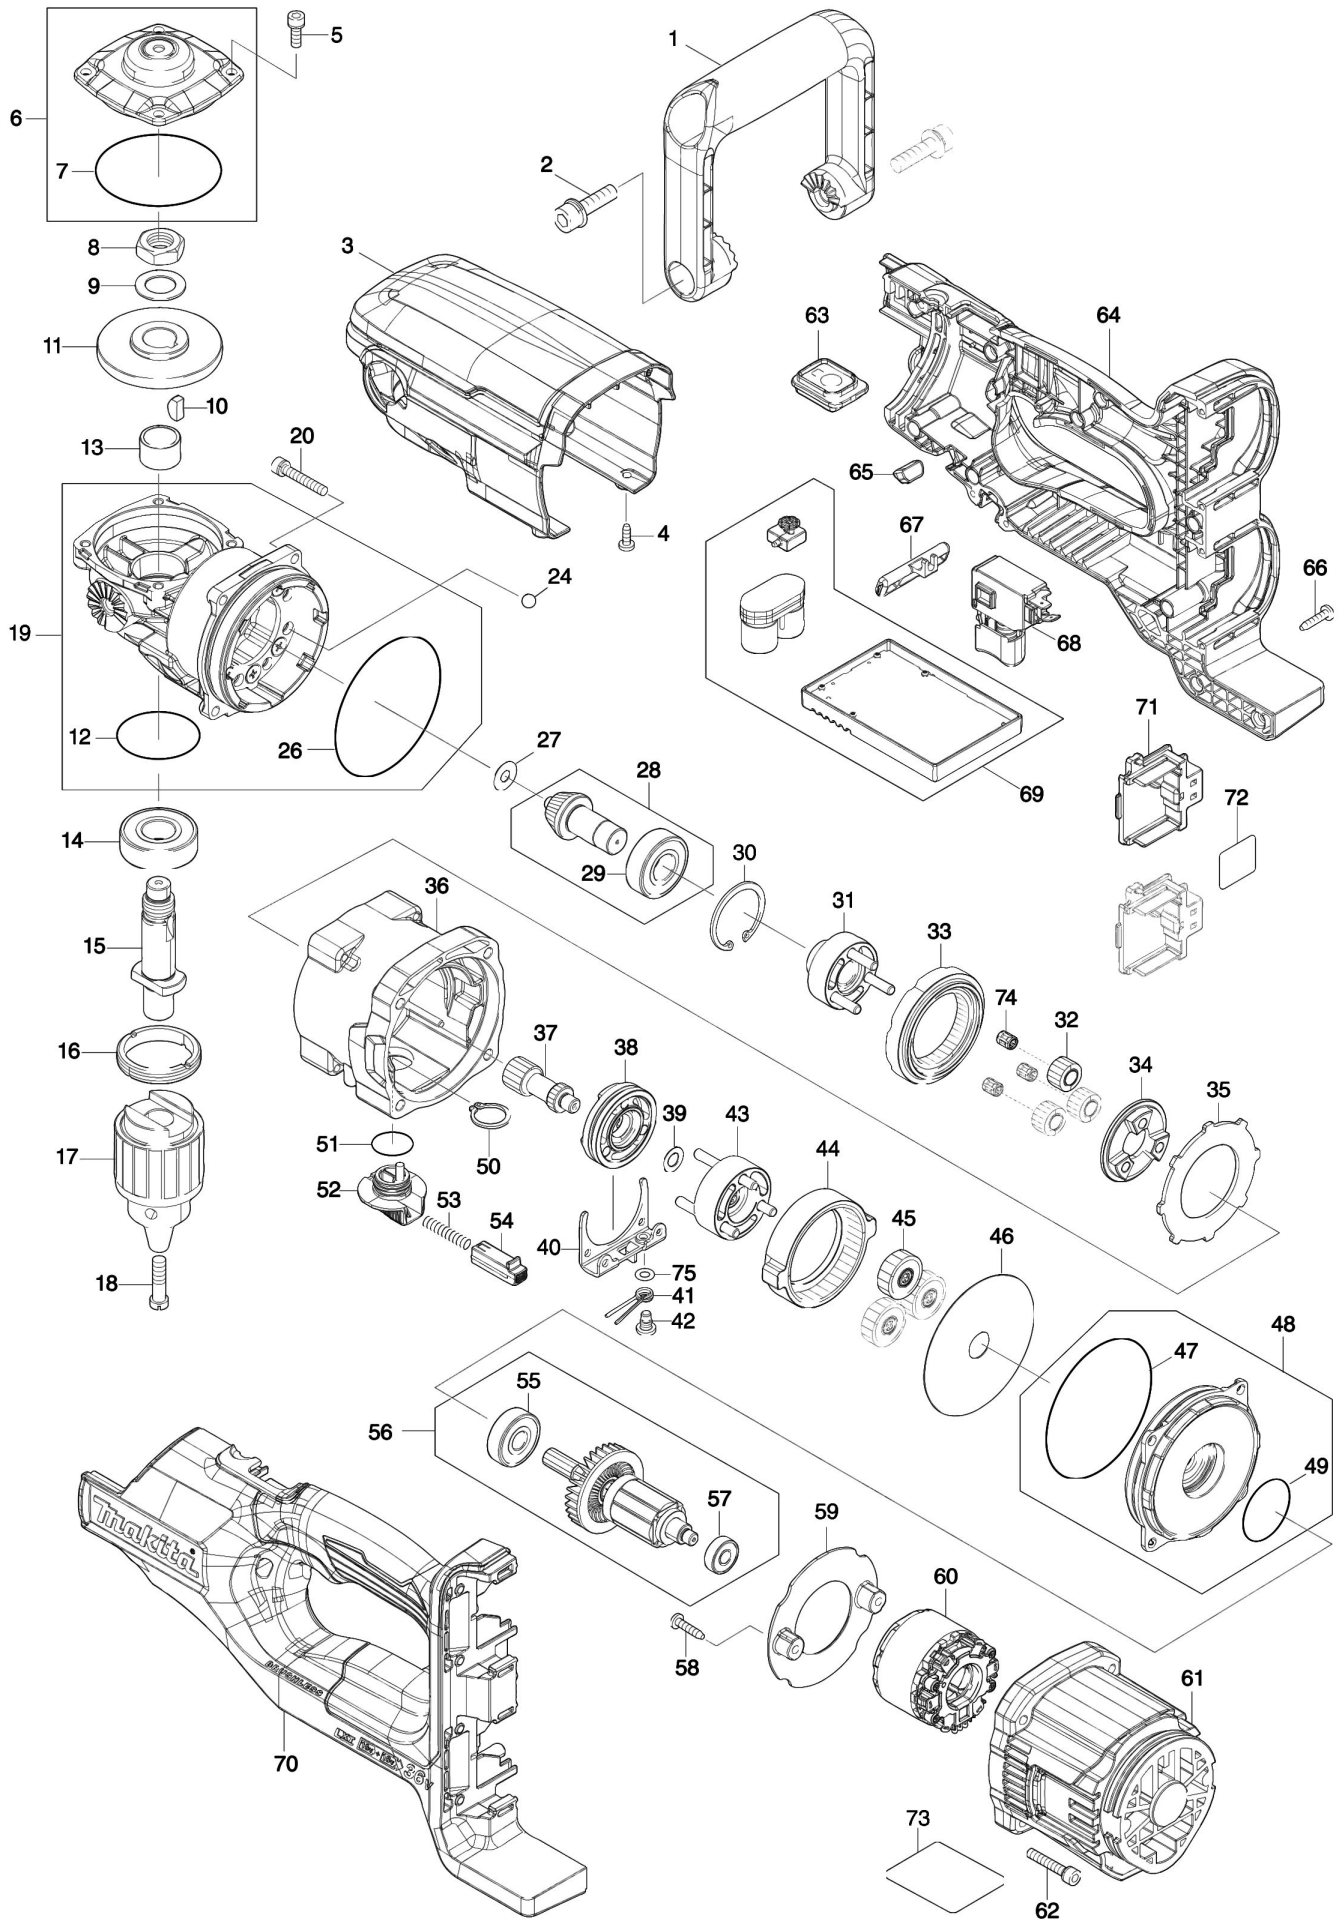

Partdrawing for DDA460ZK - Haakse boormachine

Nr.	Part nr.	Name
001	458431-1	Handgreep
002	922453-2	Inbusbout M8X30
003	458430-3	Bovendeksel DDA460
004	266026-4	Tapschroef M4X12Mm Ck A
005	911225-0	Schroef 5X16 JR3051T P
006	140A21-7	Tandwielhuisdeksel Dda460D
007	213709-7	O-Ring 63 Da4031
008	252267-8	Zeskantmoer M16x22 DDA460
009	253771-0	Sluistring 16 *
010	254032-1	Inlegspie 5
011	227416-6	Tandwiel 40 DA001G P
012	213507-9	O-Ring 40
013	257440-5	Bus 17 DDA460
014	211278-2	Kogellager 6203
015	327106-2	As DDA460
017	763250-5	Boorkop tandkrans 2-13mm
018	251463-5	Schroef LI M6x22 boork DDA460
019	140A22-5	Tandwielhuis DDA460
019C10	233326-7	Drukveer 5 Da4031
019C20	256393-5	Kraagpen 5-8.5
019C30	347364-4	Geleidingsplaat DDA460
019C40	265148-7	Torxkopschroef 5X14 Jr3050T
020	265695-8	Inbusbout M5x30mm DDA460 P
020-1	265D08-7	Inbusbout M5x30mm DDA460 P
024	216022-2	Stalen Kogel 7.0 Hr2400
026	213755-0	O-Ring 75
027	253411-0	Sluistring 6
028	140A23-3	Tandwiel 13C DA001G P
029	211228-7	Kogellager 6202Llb A
030	962153-2	Borgring R-35 A
031	140A13-6	Tandwieldrager A DDA460
032	226176-7	Tandwiel 13 DDA460
033	226177-5	Intern tandwiel 40 DDA460
034	223188-1	Nokkenschijf DDA460
035	347365-2	Sluistring 65 DDA460
036	140A16-0	Tandwielhuis DDA460D
037	226175-9	Tandwiel 14 DDA460
038	310876-0	Koppelring DDA460
039	253215-0	Sluistring 8X14X0,5 Mm
040	347366-0	Schakelplaat DDA460
041	231657-8	Trekveer 6 Da4031
042	265628-3	Kruiskopschroef M5 DDA460
043	140A14-4	Tandwieldrager B compleet
044	226174-1	Intern tandwiel 71 DDA460
045	140A12-8	Tandwiel 29 compleet DDA460
046	253412-8	Sluistring 15